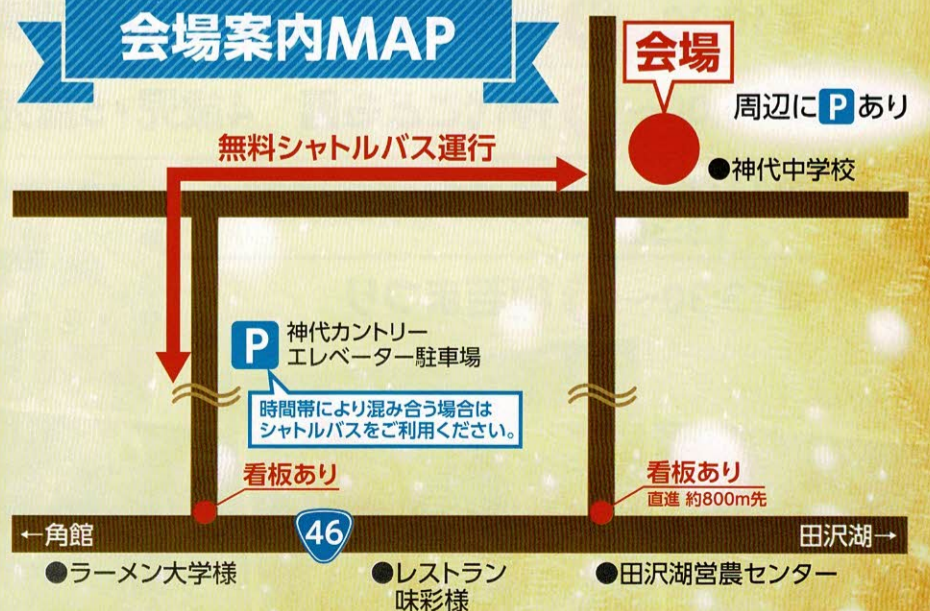

食を真ん中におくとまちが一つになる!!

駐車場

- **仙北市議会** 10/27(土)のみ
  餅つきの実演と販売
- **ちば珈琲店** 10/27(土)のみ
  コーヒーなどの販売
  お客様の前でドリップします
- **佐藤種苗株式会社**
  季節のお花と果樹苗木販売
  寄せ植えの実演販売
- **ゆざわ屋**
  タコ焼、焼そば、ステーキ、フランク、
  玉こんに、焼とり、ホルモン
- **さかい屋** 秋のくだもの販売
- **仙北市商工会女性部**
  ラーメン、うどん、そば、お茶、
  ジュース類販売
- **どん助屋**
  米・とうもろこし・豆のどん菓子など
- **照井精肉店**
  牛カルビ串、豚バラステーキ串、
  豚タン串、ベーコンステーキ串、
  厚焼たまご串、牛カルビスープラーメン
- **進藤昆布店**
  とろろ昆布、おぼろ昆布などの販売
- **こめっこ工房 輝楽里**
  米粉たいやき
- **わかじえファーマーズ**
  農産物や加工品の販売
- **愛仙にし保護者会**
  手作り製品・食器類・衣類などのバザー
- **森の販売所
  仙北東森林組合**
  林業資材の販売、ストーブの展示など
- **仙北市身体障害者協会
  田沢湖支部**
  日本茶の販売
- **新そば祭り
  角館そば生産組合**
  今年収穫したそばの実を使ったそばの提供
- **西明寺
  Sweet Potato Project**
  焼き芋直売
- **青空市場
  仙北エリア園芸振興協議会**
  青果物などの販売
- **JA秋田おばこ女性部**
  うどん、そば、おにぎり、みそたんぼ、
  チョコバナナ、フランクフルト、加工品
- **エコの素 大応**
- **桧木内産地直売所**
  キノコ、野菜、つけものなどの販売
- **JA秋田おばこ青年部屋台**
  焼鳥、唐揚げ、フライドポテト、生ビール
- **仙北市交通安全フェア
  仙北市交通安全対策協議会**
  交通安全啓発のための車両展示、試乗体験
- **西木特産品販売 クリオン**
  山菜水煮、串焼き、ほうれん草めん、
  かたくりせつけんなど
- **姉妹都市・交流都市
  物産展 花葉館**
  長崎県大村市と常陸太田市の
  物産を販売します
- **(株)アロマ田沢湖**
- **仙北牛肉の即売コーナー**
  仙北市産のおいしい牛肉を即売します
  試食もあるよ

農産物展示

● 新米プレゼント 10/28(日)のみ

100名に新米・仙北市産「秋のきらめぎ」
小袋詰めをプレゼント!

● 木の実の工作会～木で遊ぼう～

木工で木の温もりにふれよう!

● 仙北市行政相談

仙北市行政相談委員が相談業務や
行政相談制度の広報活動を行います

● 秋田県立大曲支援学校 せんぼく校

中学部・高等部作業学習製品の展示・販売

● 大仙宅建懇話会

不動産物件、情報展示コーナー

● 仙北市そばの会

そば粉の販売
買っていただいた方にその場でそば打ちサービスあり!

● 農山村体験デザイン室展示コーナー

グリーンツーリズムについて紹介
五感楽農事業取組紹介

● 仙北市農山村体験推進協議会展示コーナー

農家民宿やペンションオーナー作成の「かかしコンテスト」開催
国際交流・教育旅行受入紹介・農家民宿などの紹介

● 仙北市食生活改善推進協議会

減塩料理試食会など

● 「たんけんの森」再び!! 角館こども園

● 検体測定デモンストレーション

● 菊の会展示

観賞菊の展示

● 秋田内陸縦貫鉄道(株)紹介コーナー

● 株式会社へいあん秋田

事業PRのほか、おもてなし抽選会

● 大曲農業高校

パネル展示

● 仙北市地方創生の取組紹介コーナー

自動運転や農業散布ドローンなど近未来技術に関する取組や湯治文化の
再創造を目指す温泉の入り方などヘルスケアに関する取組のムービー放映

● 「税に関する習字」 仙北市内小学生による作品の展示

体育館

武道館

子育て応援!
手作りおもちゃ展

● 手作りおもちゃによる 遊び体験コーナー

手作りおもちゃの展示、つきみ、ぬりえ、魚つり、
ダンボール、知育おもちゃによる遊び

● 世代間交流コーナー

キッズ対大人のトランプや将棋などのゲーム対決!

● はっぴい・ママのイベント 10/27(土)のみ

「お昼寝アート」赤ちゃんを寝かせて
ハロウィーン写真を撮ろう!