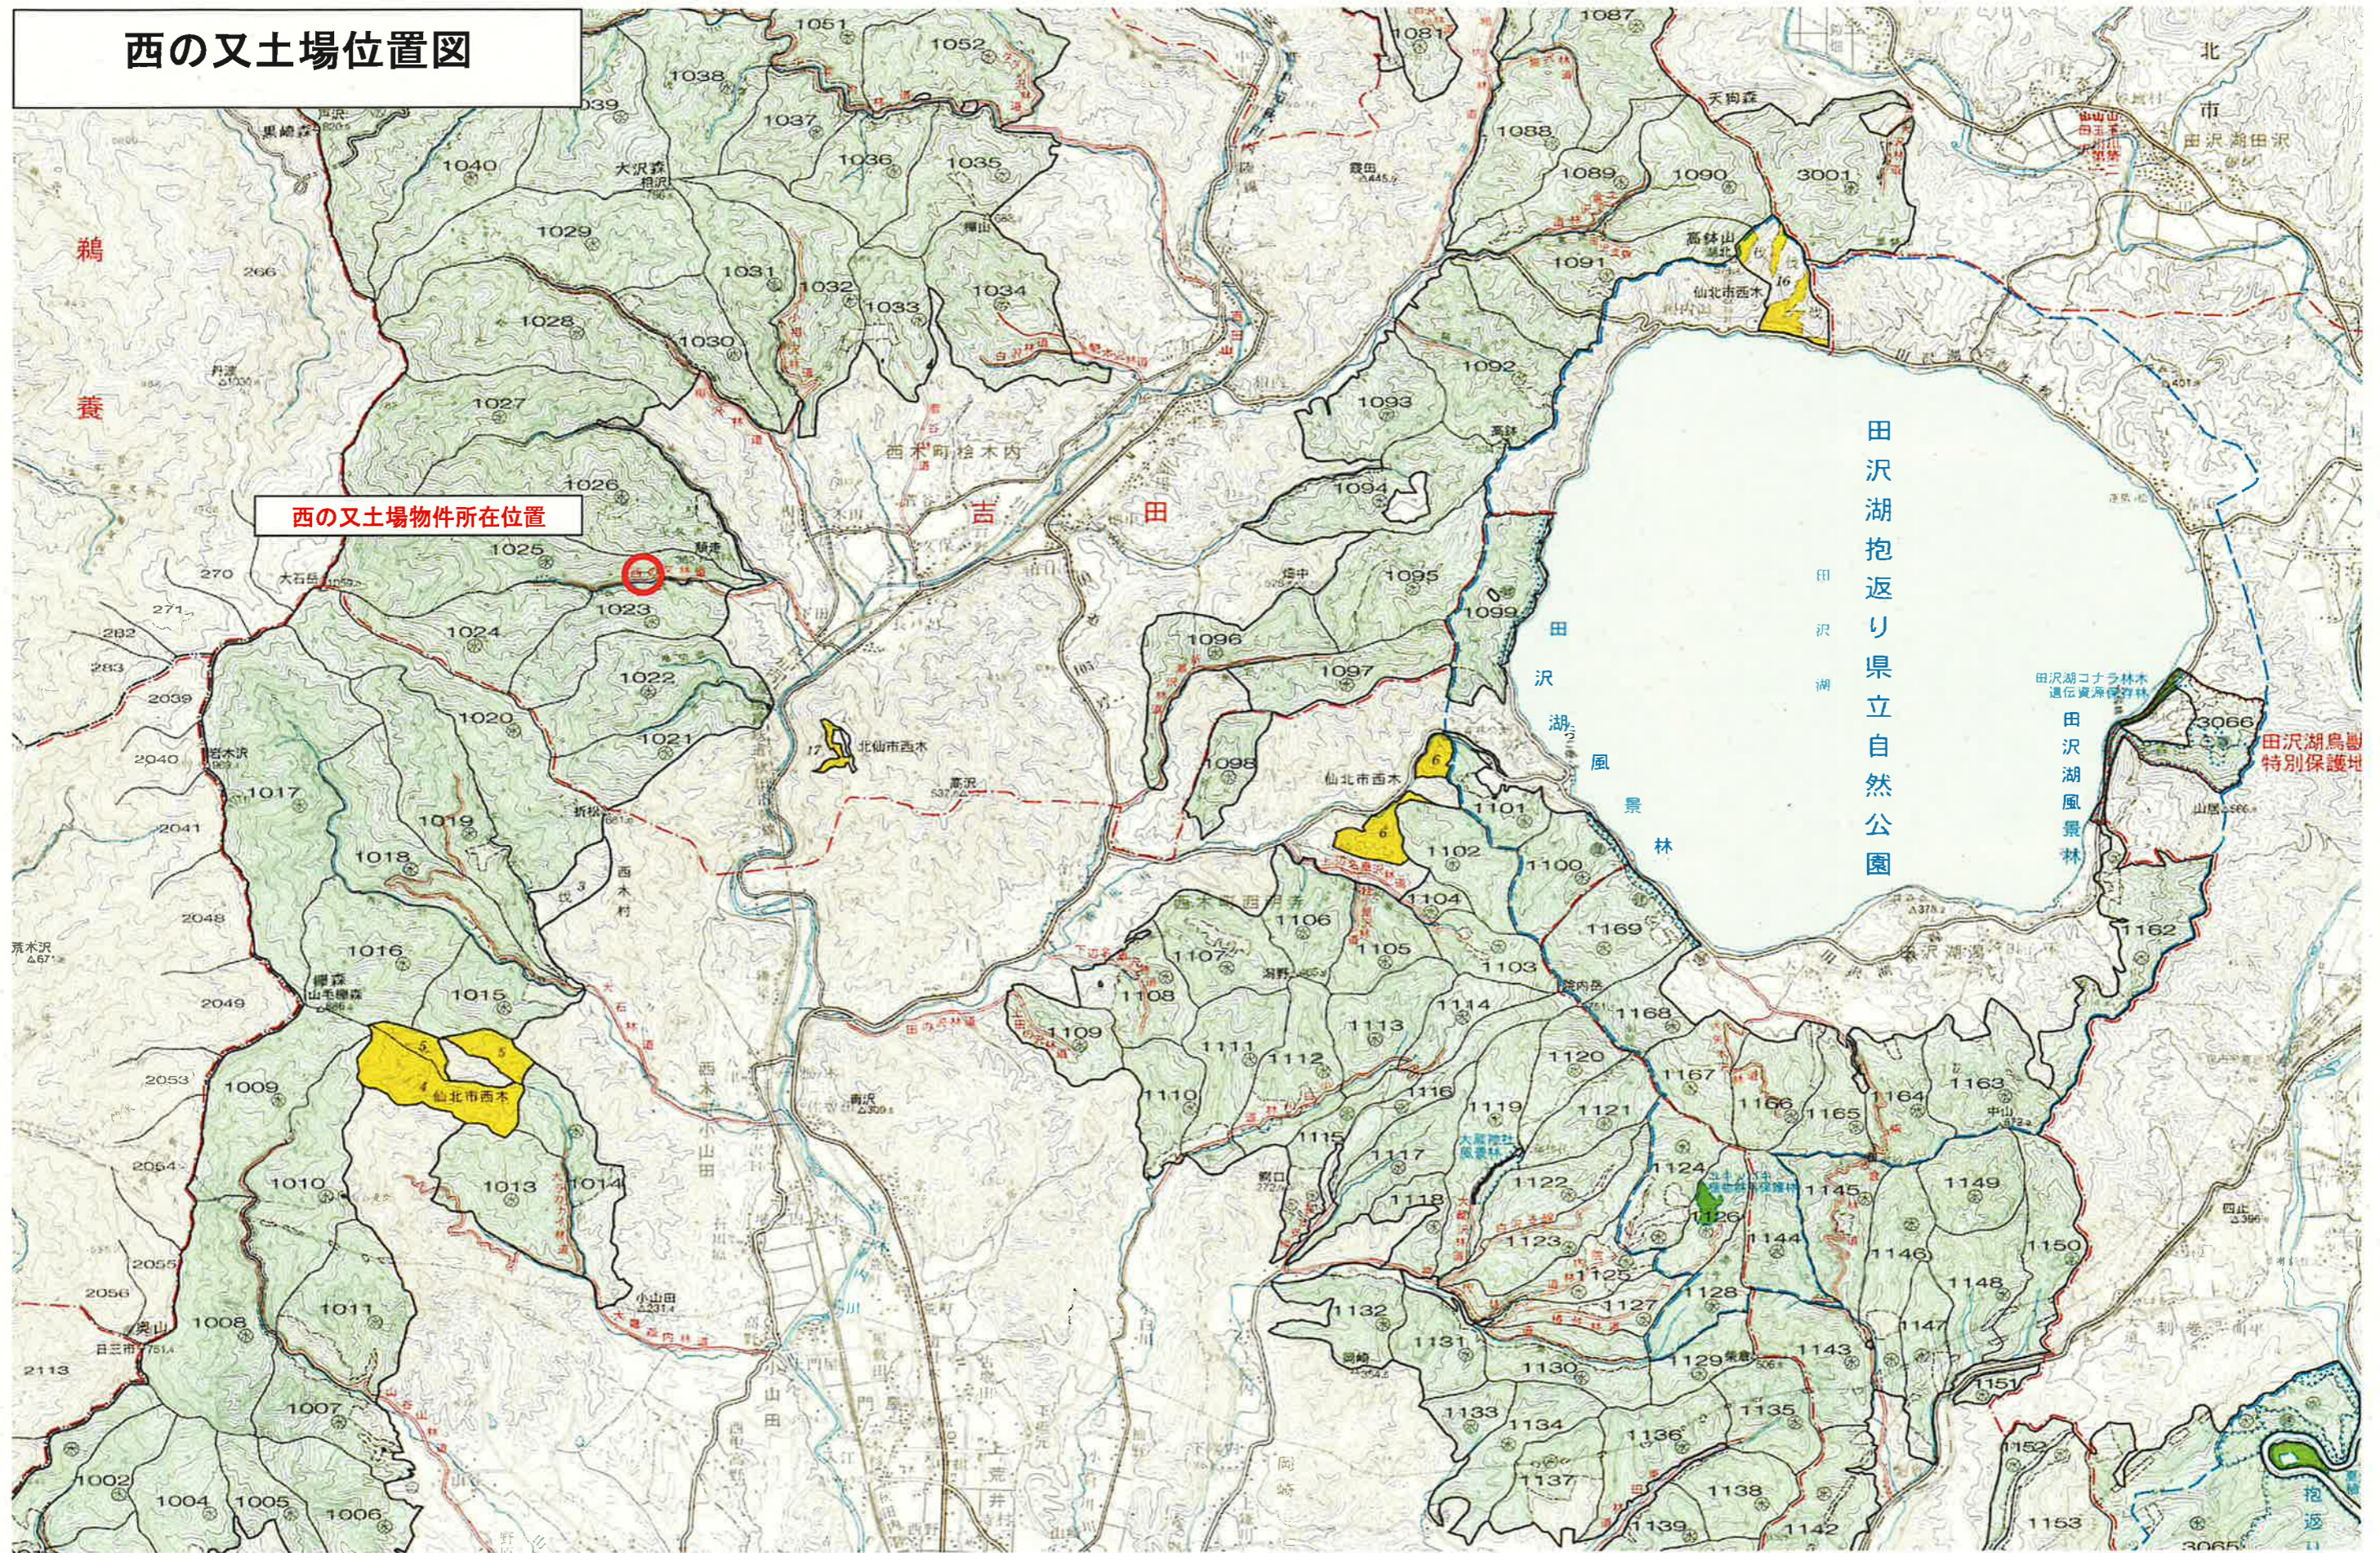

西の又土場位置図

西の又土場物件所在位置

田沢湖抱返り県立自然公園

田沢湖風景林

田沢湖鳥獣特別保護地

戸瀬沢・金倉沢土場位置

戸瀬沢土場物件所在位置

金倉沢土場物件所在位置

八幡平 太平山 緑の回廊

新前沢ブナ植物群落保護林

玉川第一

宮田

10