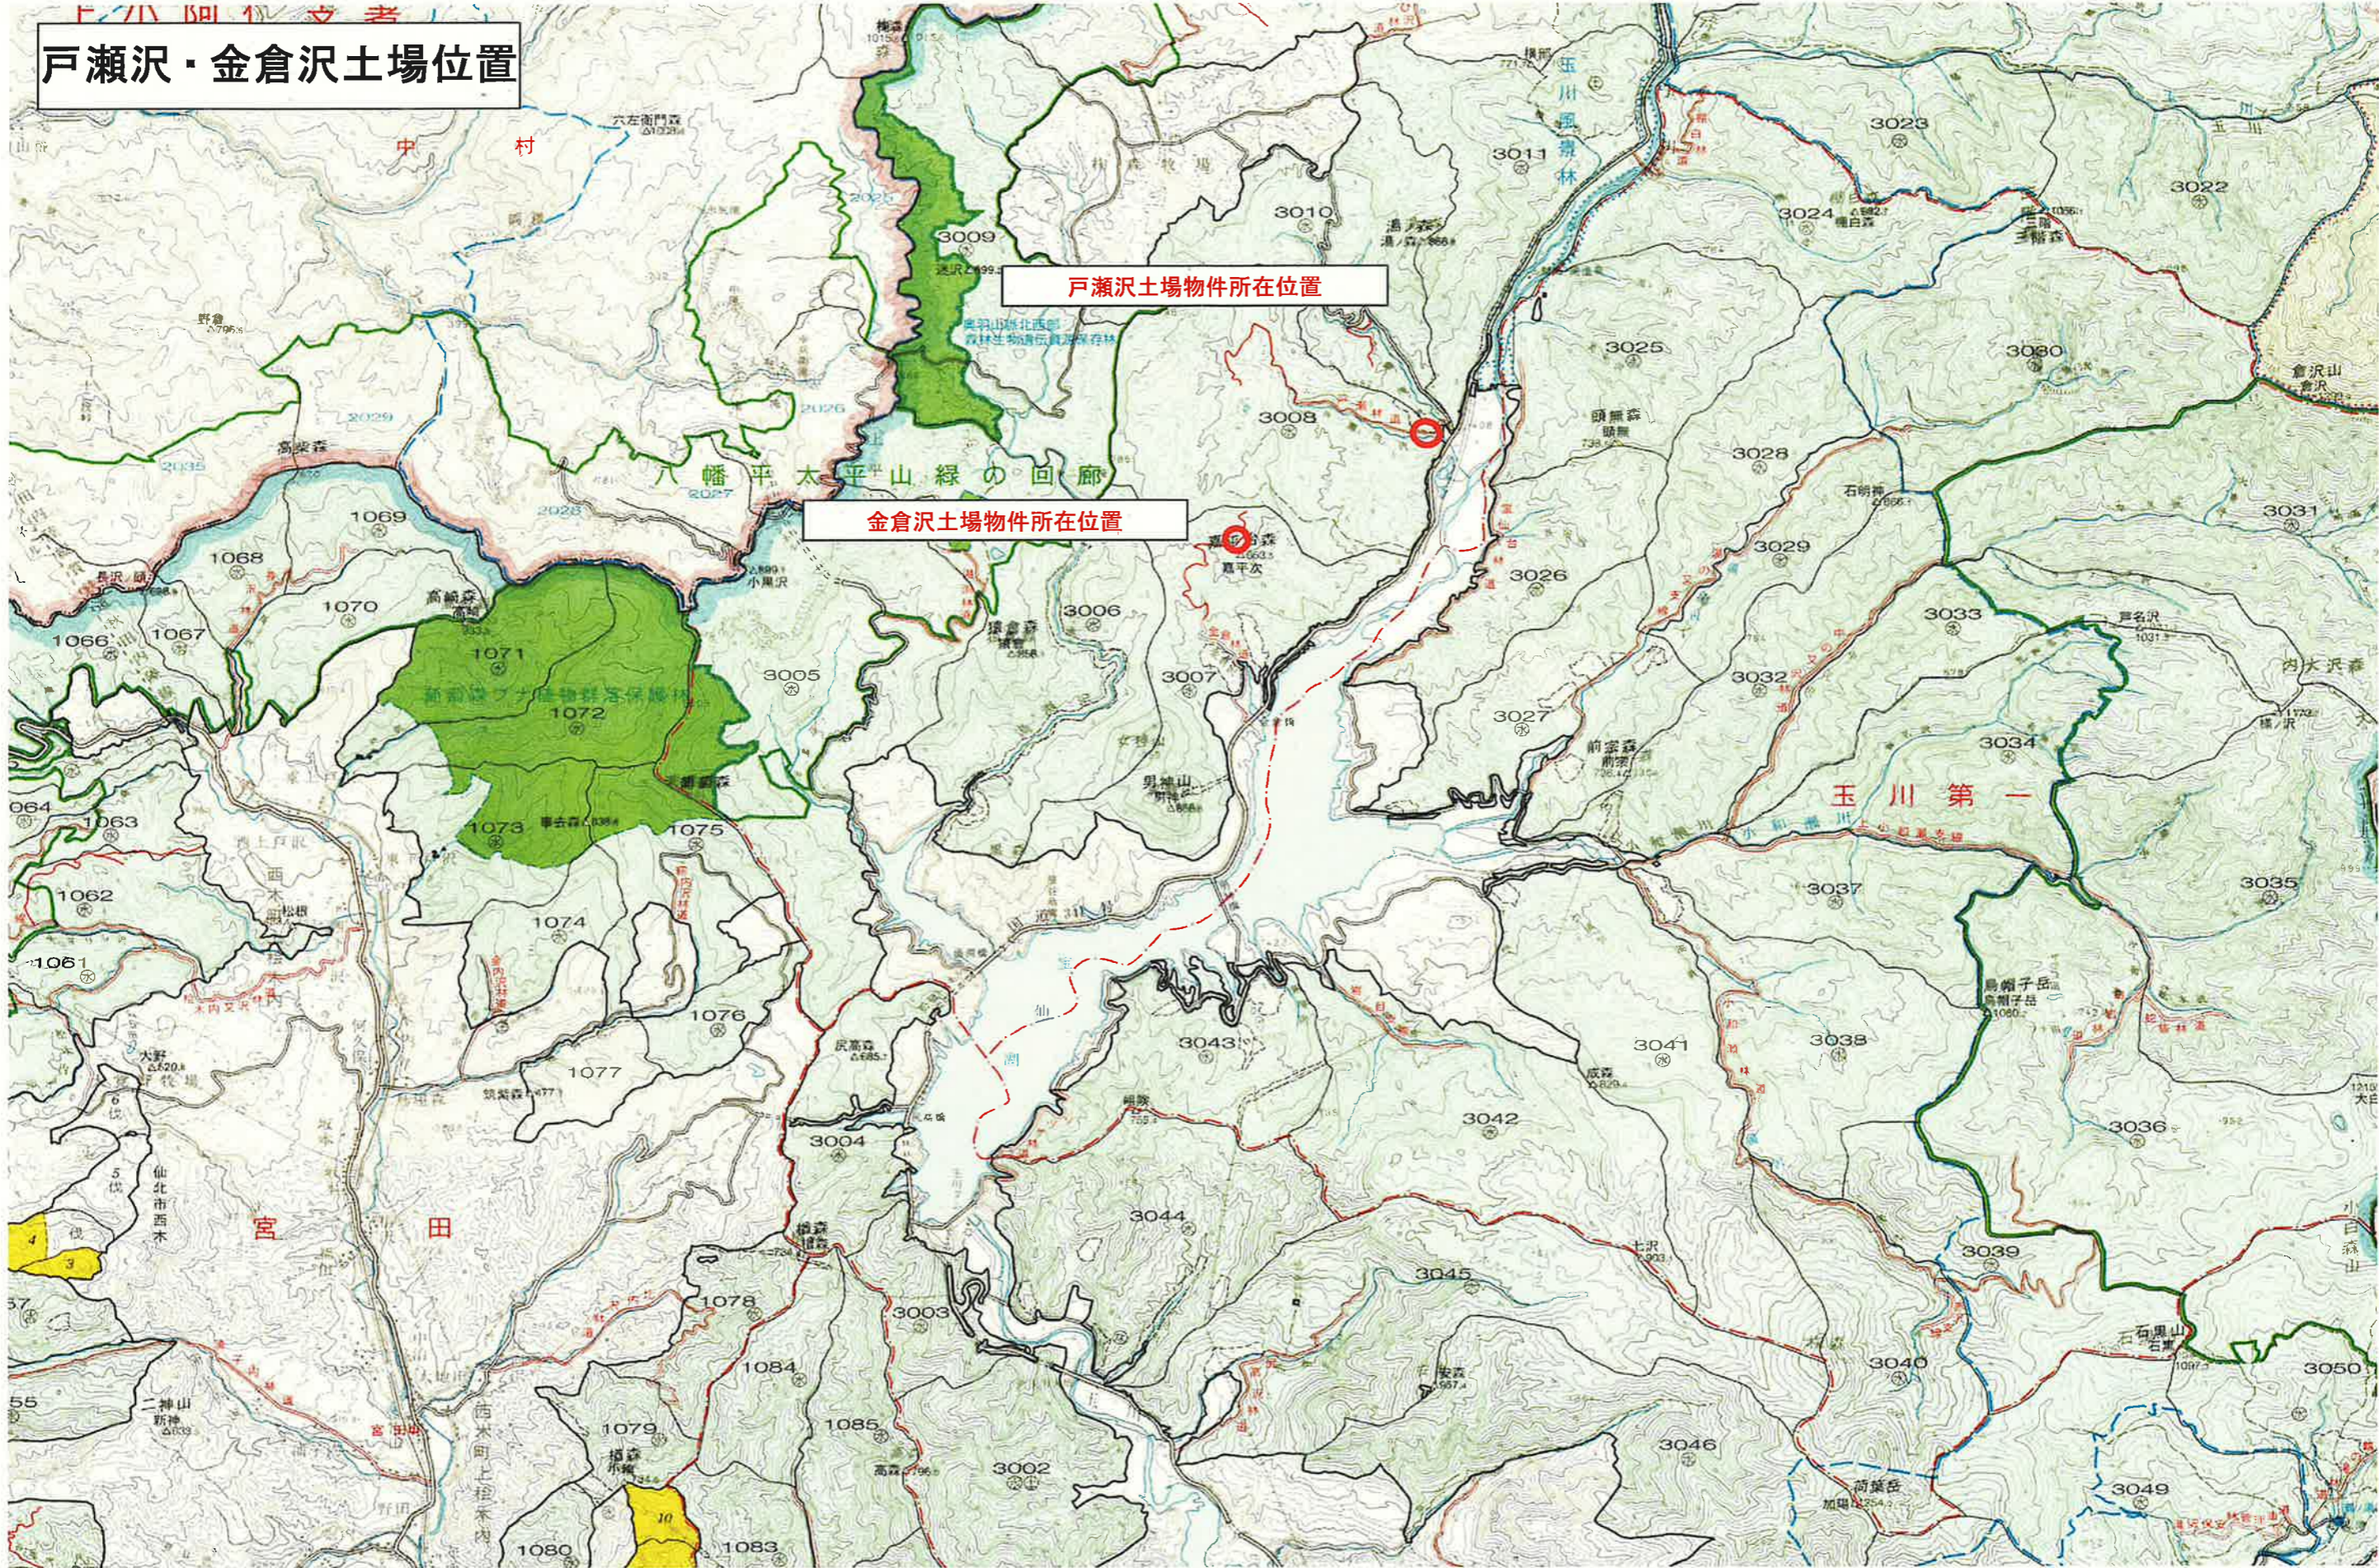

西の又土場位置図

西の又土場物件所在位置

田沢湖抱返り県立自然公園

田沢湖風景林

田沢湖鳥獣特別保護地

戸瀬沢・金倉沢土場位置

戸瀬沢土場物件所在位置

金倉沢土場物件所在位置

八幡平 太平山 緑の回廊

新前沢ブナ植物群落保護林

玉川第一

宮田

10