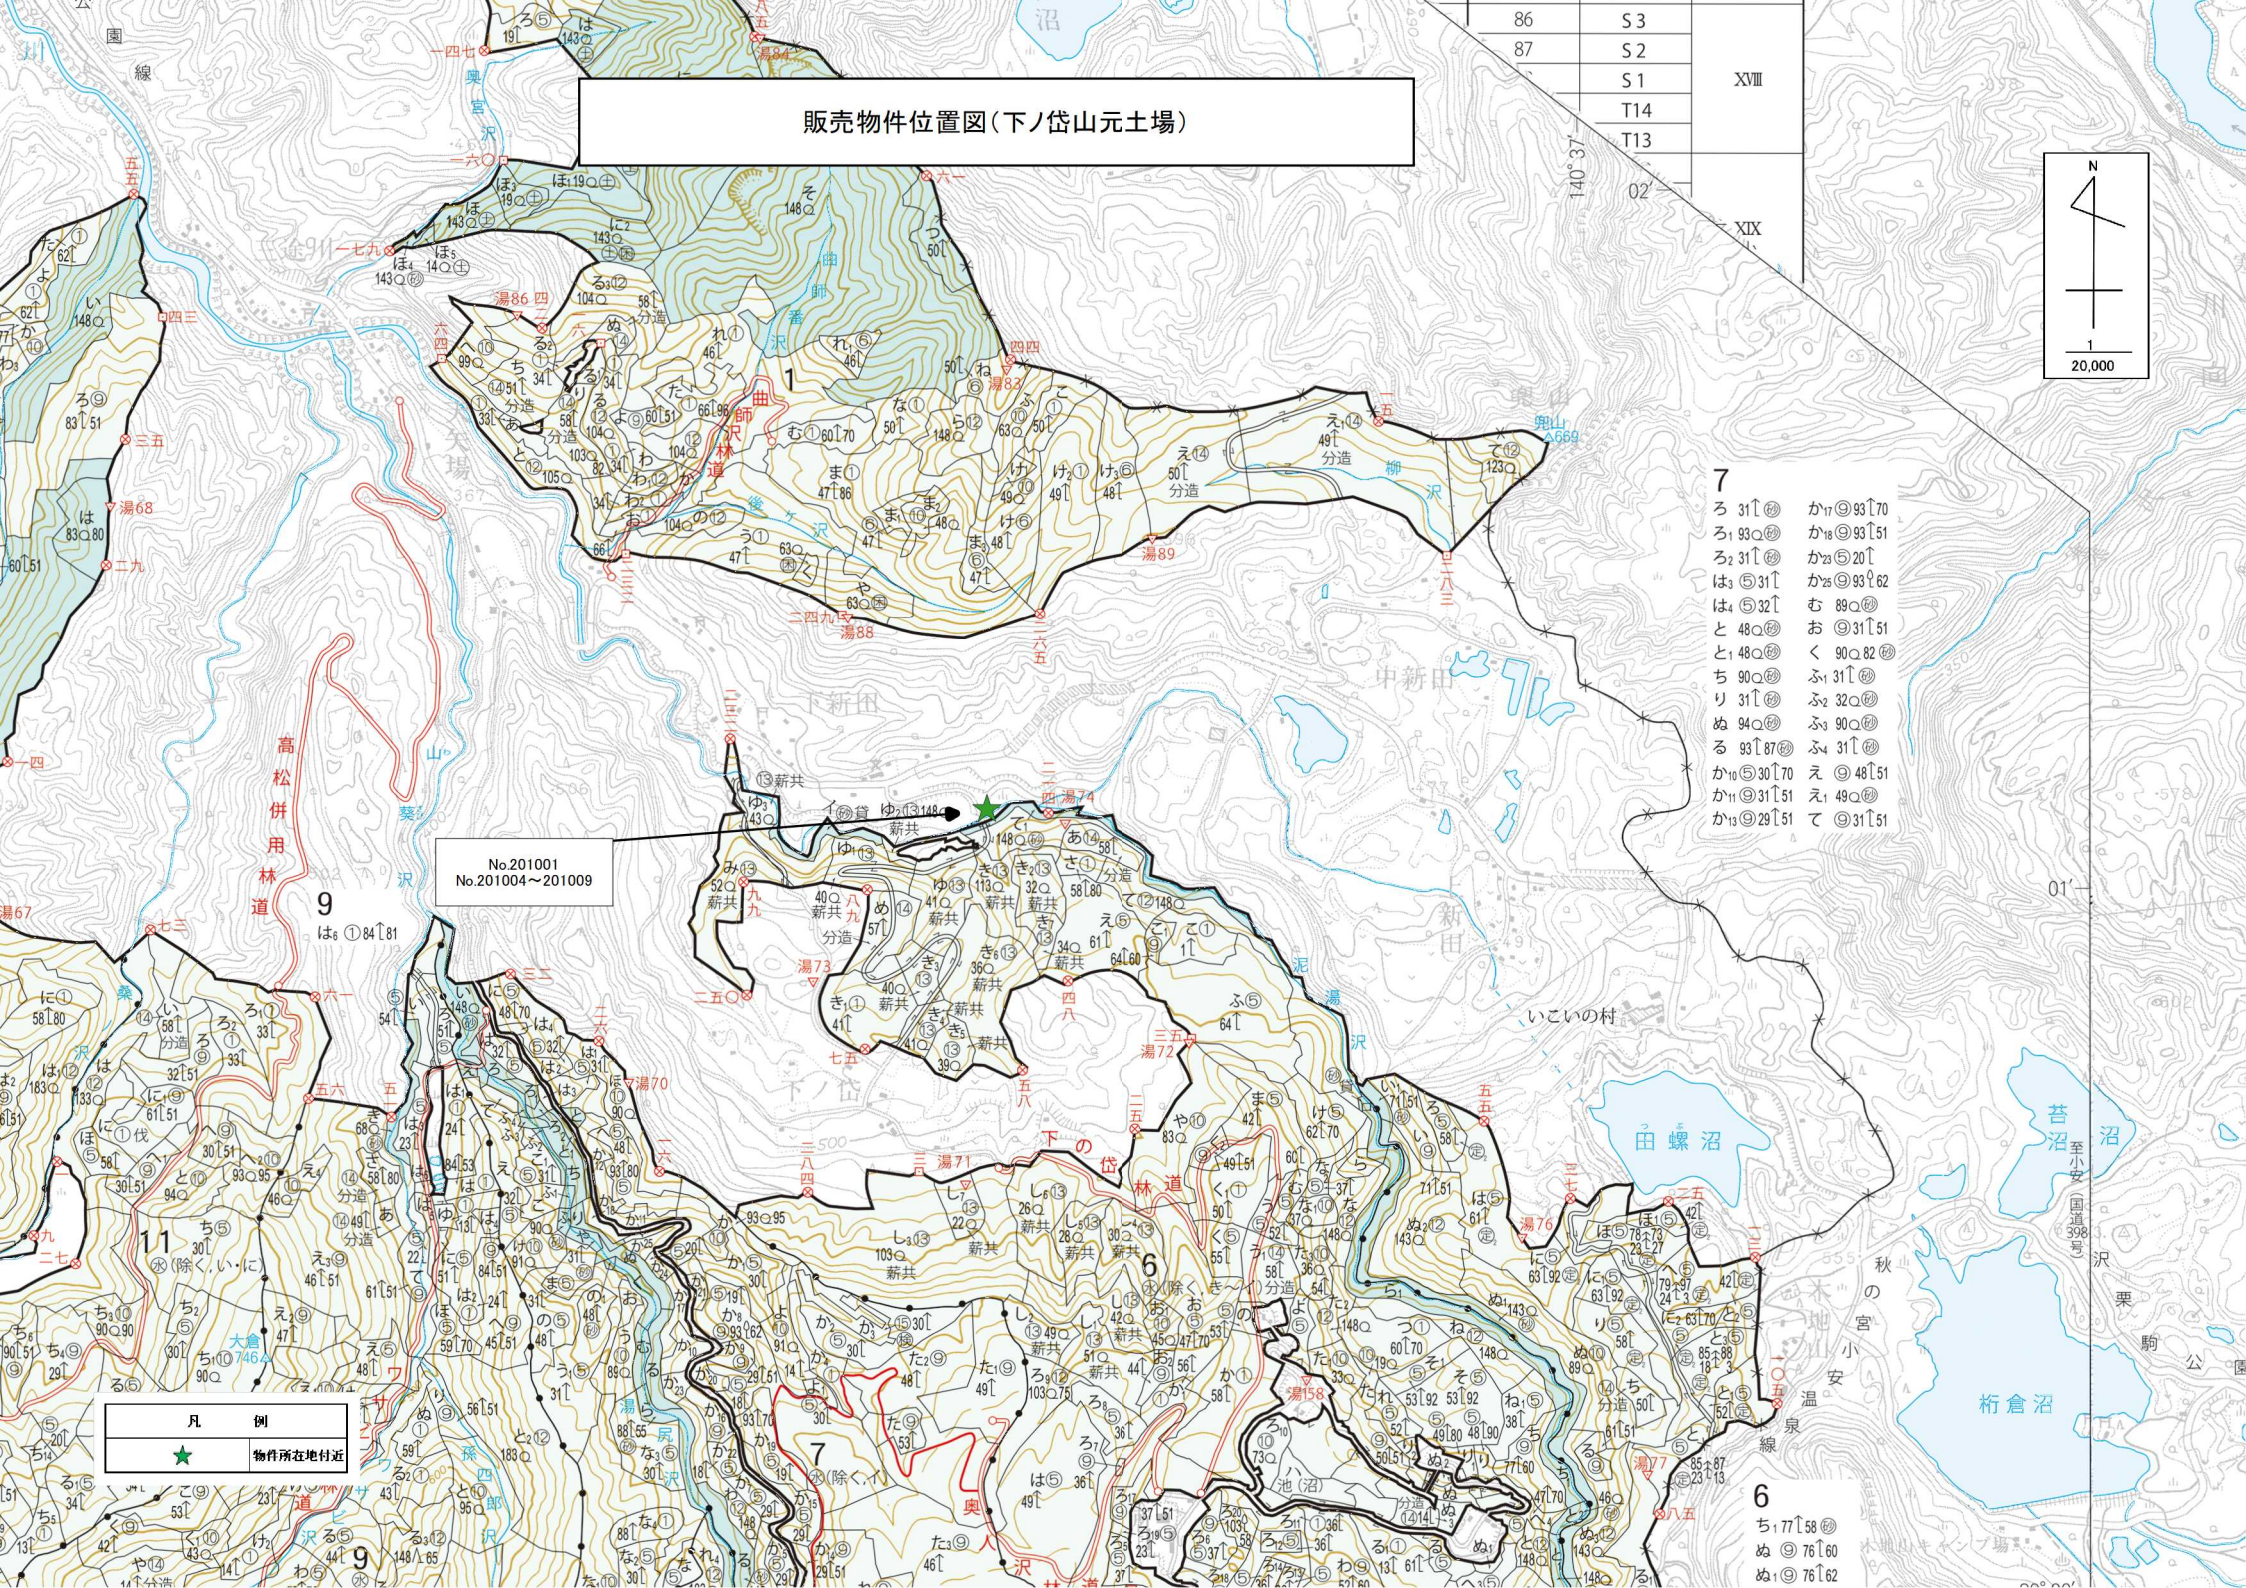

販売物件位置図(下ノ岱山元土場)

86	S3
87	S2
	S1
	T14
	T13
140°37'02"	

XVIII
XIX

No.201001
No.201004~201009

凡 例	
★	物件所在地付近

- ろ 31↑
- ろ 93↑
- ろ 31↑
- は 32↑
- と 48↑
- と 48↑
- ち 90↑
- り 31↑
- ぬ 94↑
- る 93↑
- か 31↑
- か 31↑
- か 28↑
- か 18↑
- か 28↑
- む 89↑
- お 31↑
- ふ 31↑
- ふ 32↑
- ふ 90↑
- ふ 31↑
- え 48↑
- え 49↑
- て 31↑
- か 93↑
- か 93↑
- か 20↑
- か 28↑
- く 90↑
- ふ 31↑
- ふ 32↑
- ふ 90↑
- ふ 31↑
- え 48↑
- え 49↑
- て 31↑

- ち 77↑
- ぬ 76↑
- ぬ 76↑