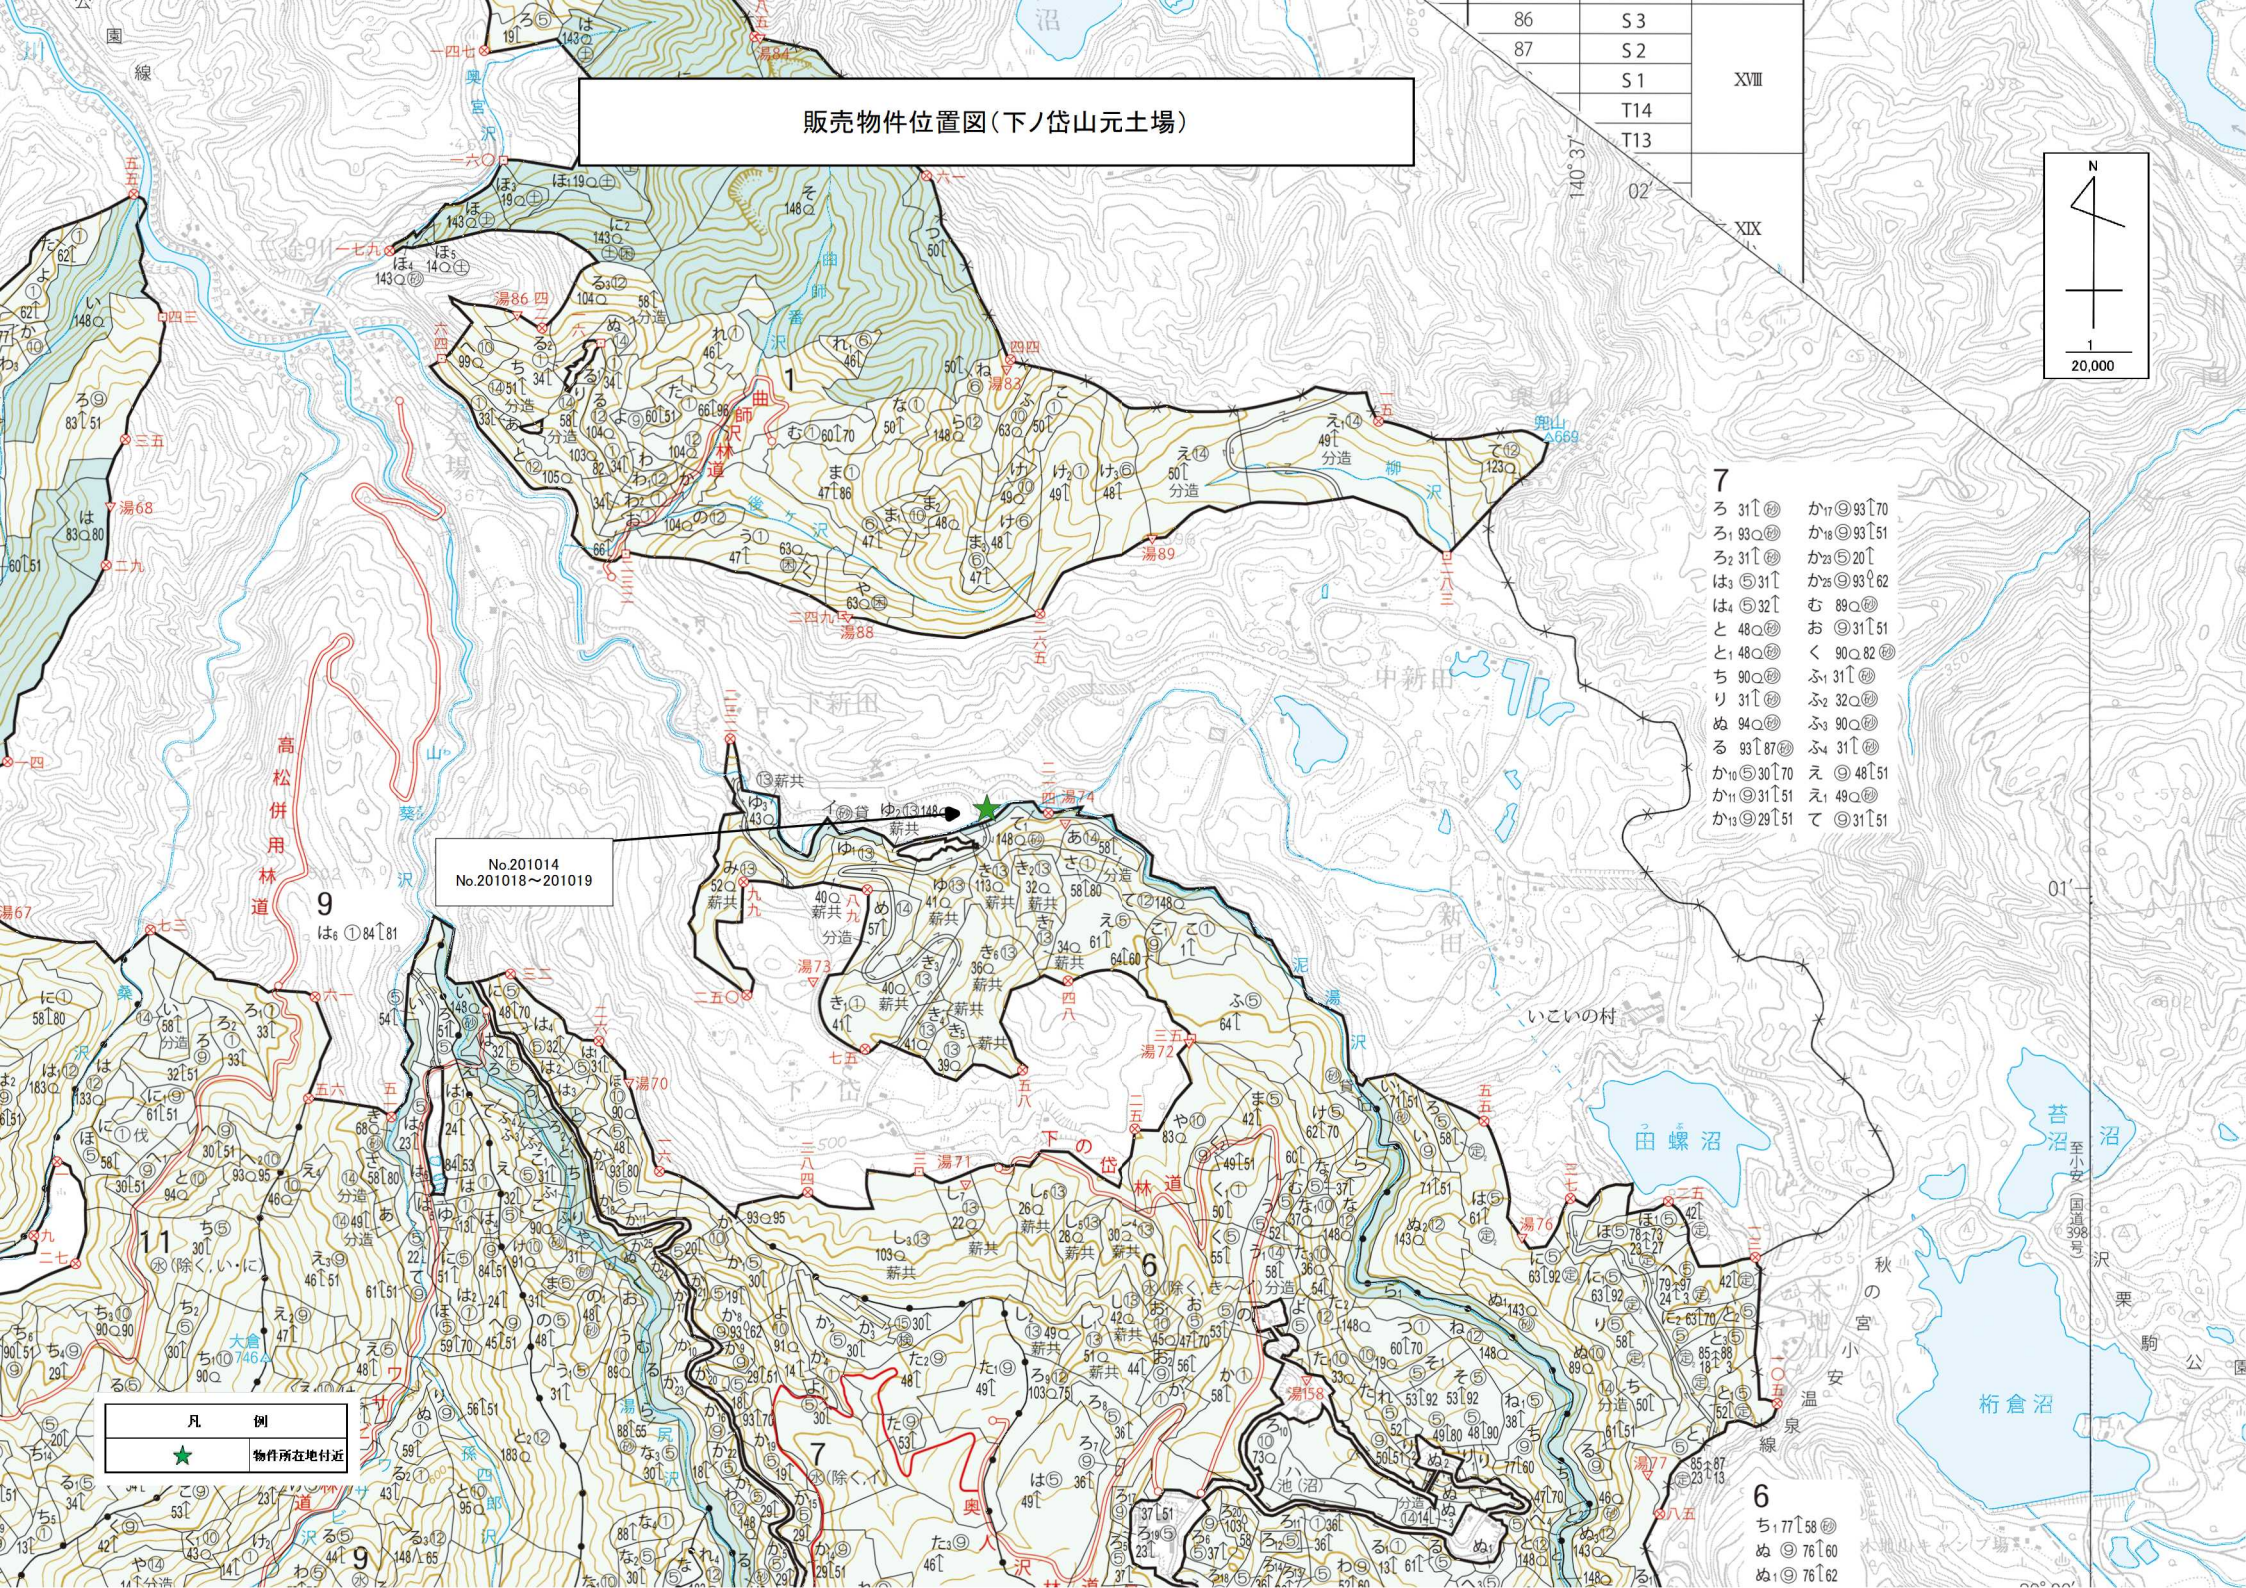

販売物件位置図(下ノ岱山元土場)

86	S3
87	S2
	S1
	T14
	T13
	02

XVIII

XIX

No.201014  
No.201018~201019

凡 例	
★	物件所在地付近

- ろ 31↑
- ろ 93↑
- ろ 31↑
- は 32↑
- と 48↑
- と 48↑
- ち 90↑
- り 31↑
- ぬ 94↑
- る 93↑
- か 30↑
- か 31↑
- か 28↑
- か 93↑
- か 20↑
- か 93↑
- む 89↑
- お 31↑
- く 90↑
- ふ 31↑
- ふ 32↑
- ふ 90↑
- ふ 31↑
- え 48↑
- え 49↑
- て 31↑

- ち 77↑
- ぬ 76↑
- ぬ 76↑