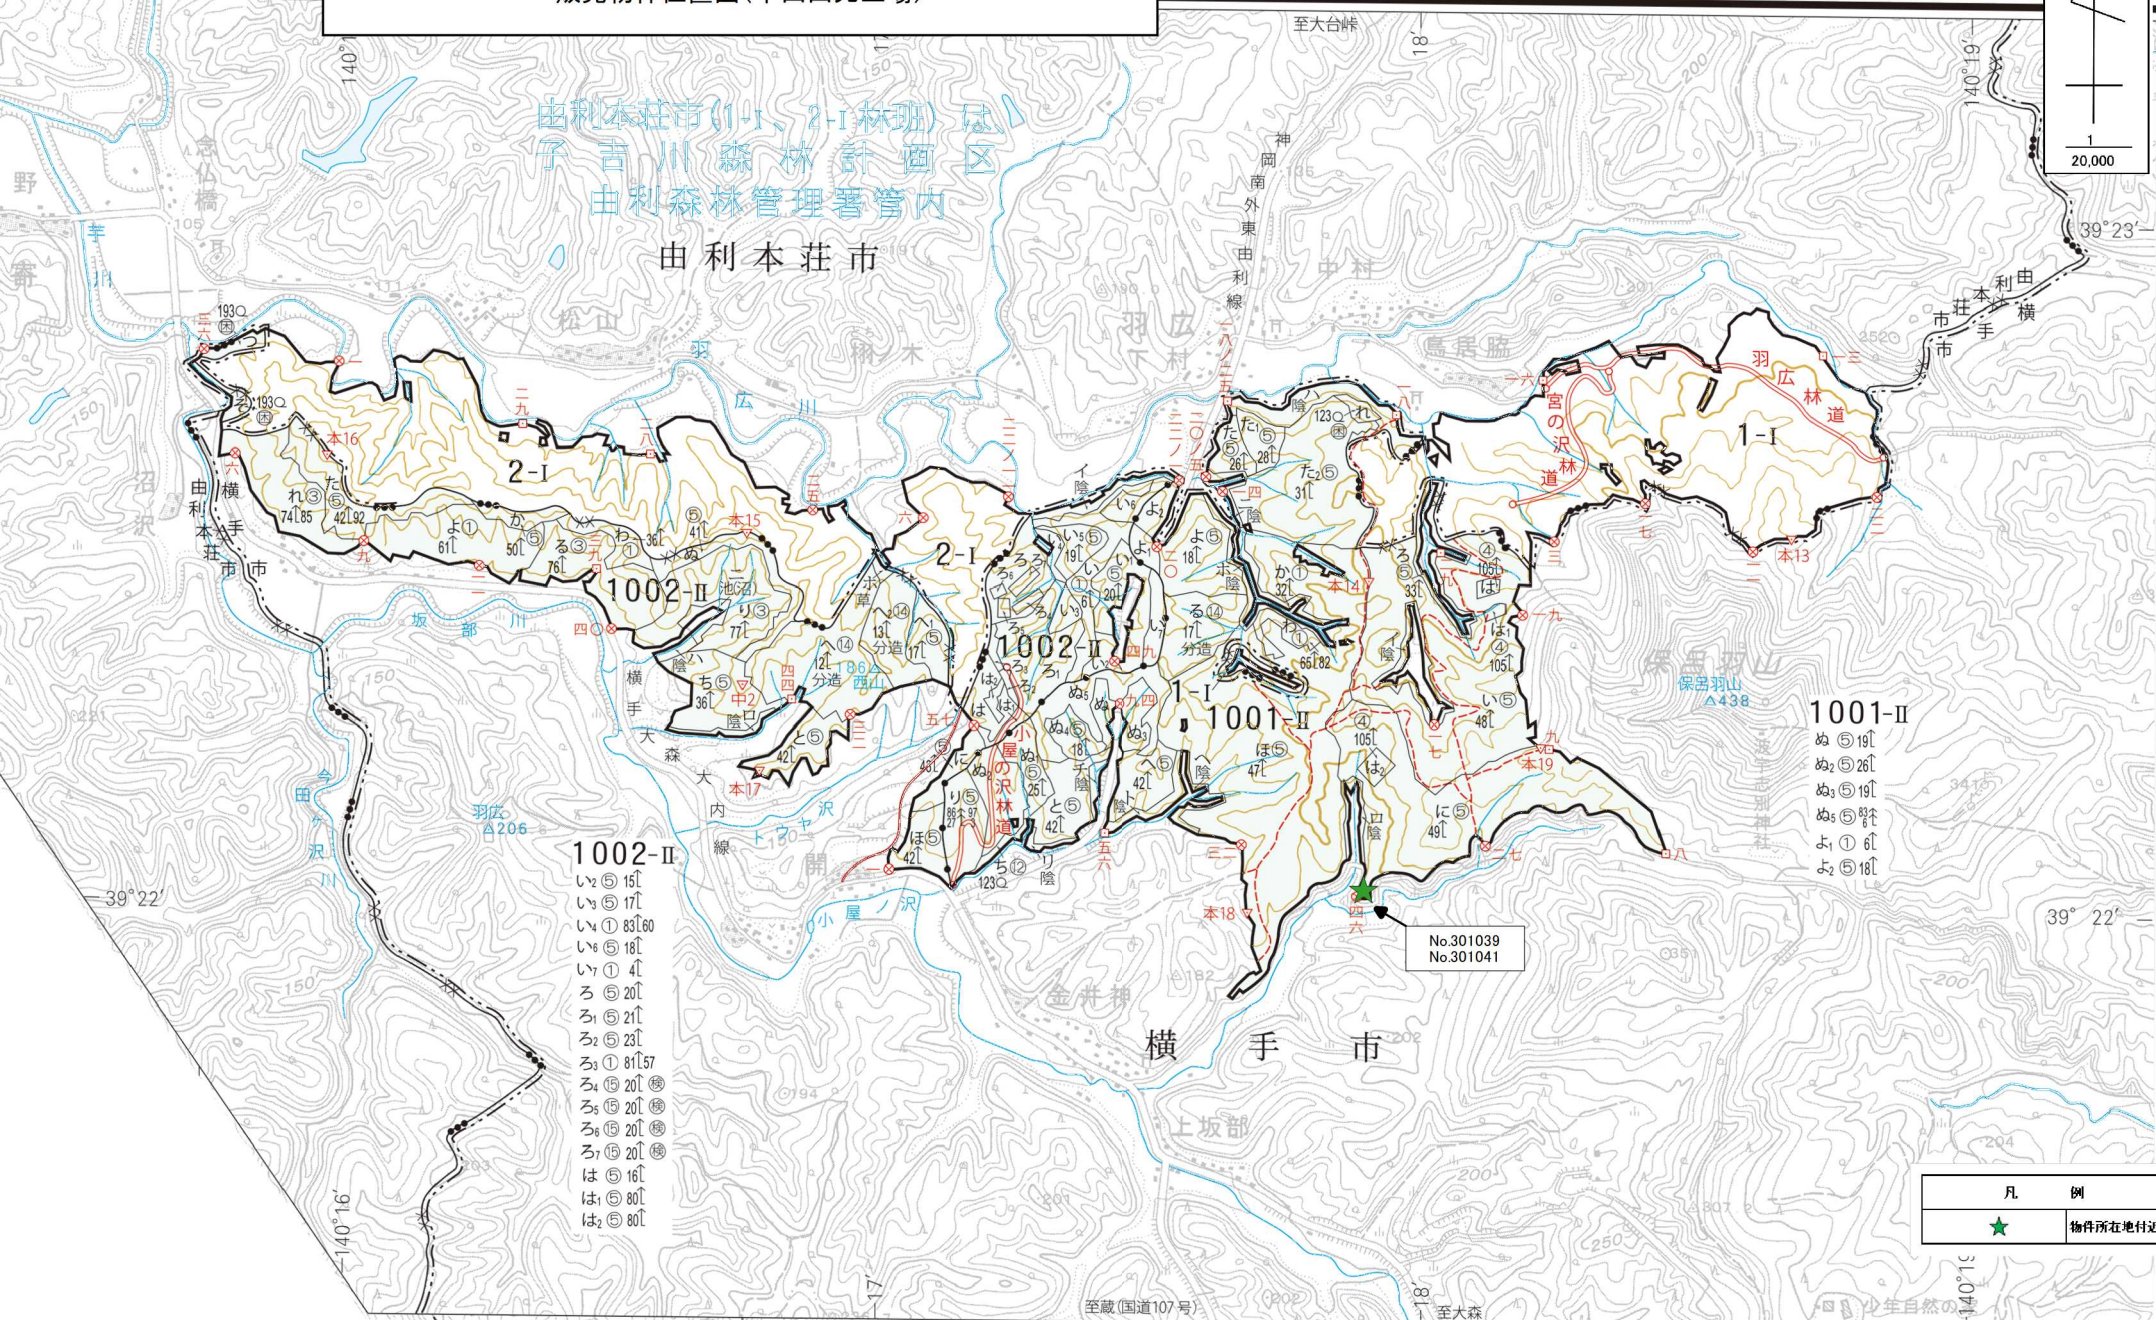

販売物件位置図(中山山元土場)

由利本荘市(1-I、2-I林班)は  
子吉川森林計画区  
由利森林管理署管内

由利本荘市

- 1002-II
- い⑤ 151
  - い⑥ 171
  - い① 83160
  - い⑥ 181
  - い① 41
  - ろ⑤ 201
  - ろ⑤ 211
  - ろ⑤ 231
  - ろ① 81157
  - ろ⑤ 201
  - ろ⑤ 201
  - ろ⑤ 201
  - ろ⑤ 201
  - は⑤ 161
  - は① 801
  - は② 801

- 1001-II
- ぬ⑤ 191
  - ぬ⑤ 261
  - ぬ③ 191
  - ぬ⑤ 81
  - よ① 181
  - よ⑤ 181

No.301039  
No.301041

凡 例	
★	物件所在地付近