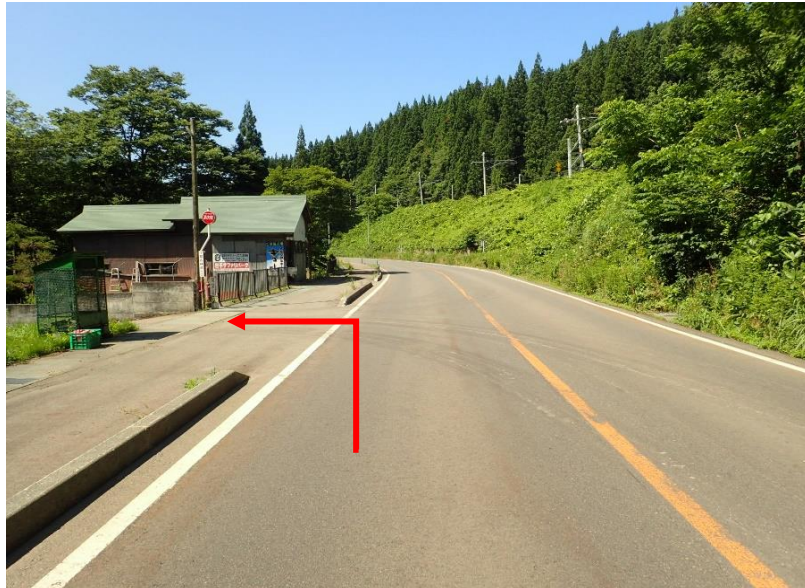

○上院内 山元土場

「道の駅おがち」から国道13号線を山形県方面へ約7.5 km先を左折

入口付近の看板「上院内林道入口」

道路つきあたり看板の所を右折

※道路が狭く、一般車両も通行しますので、ご注意願います

作業中に付き、途中で施錠による入林規制有り（鍵番号要確認）