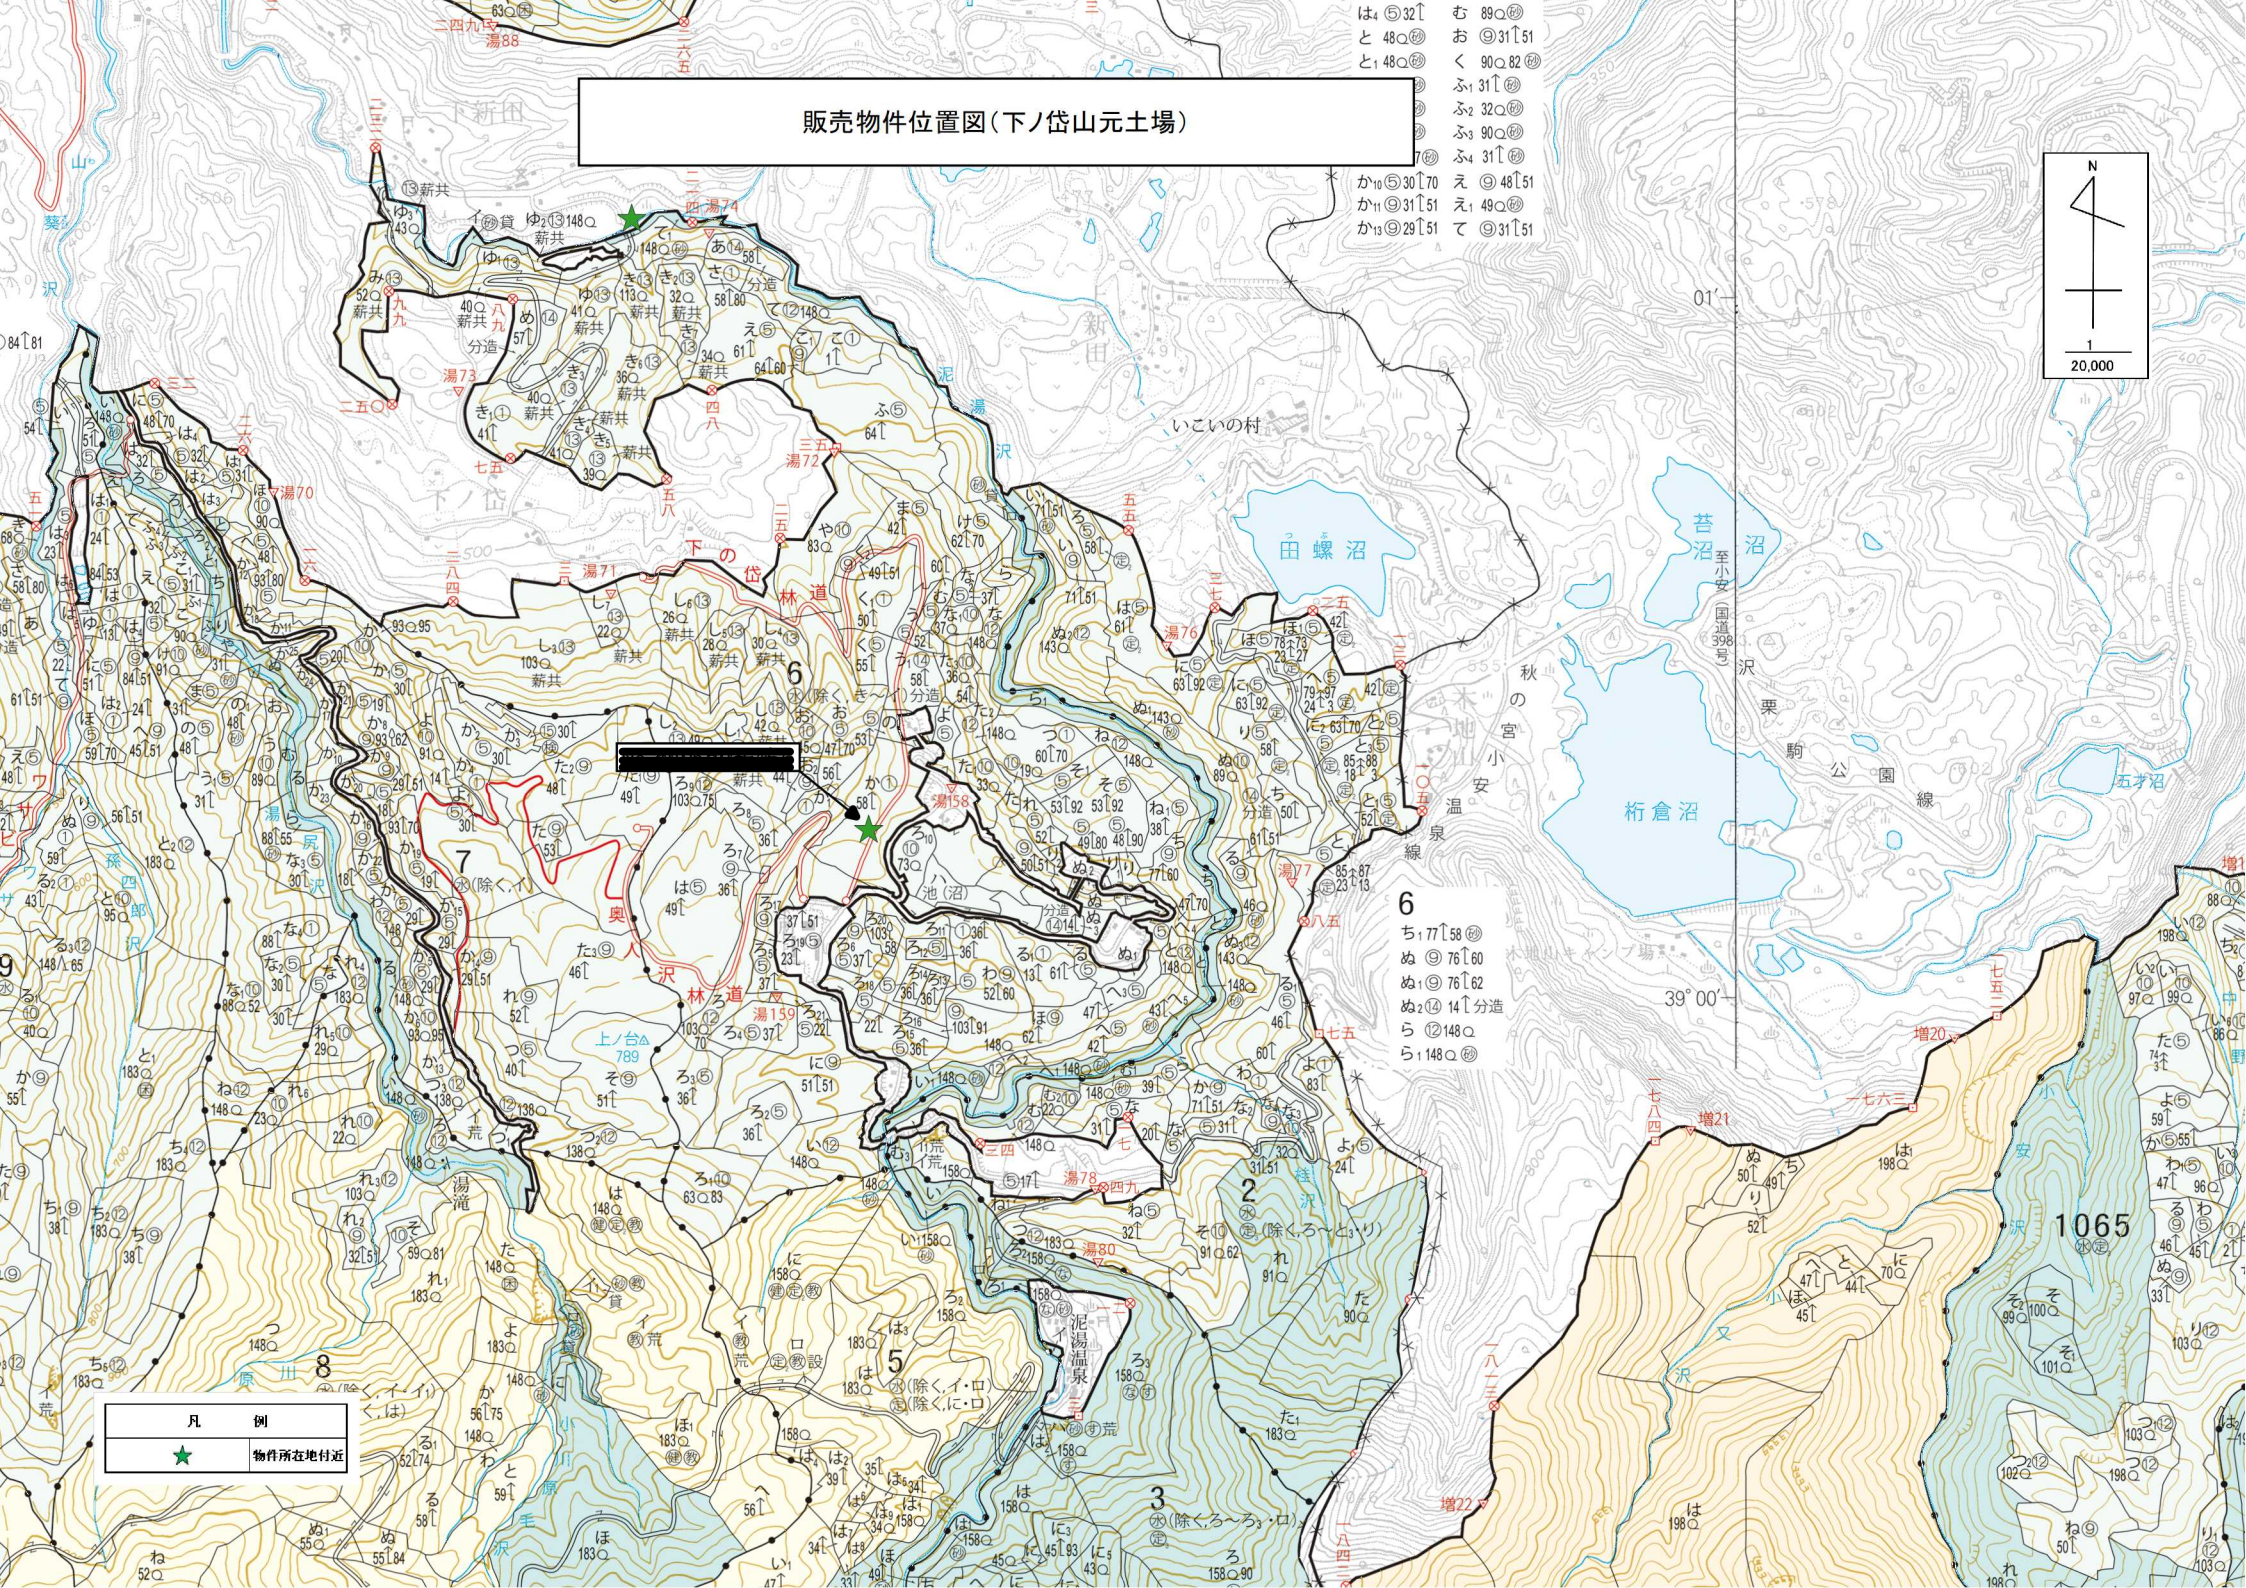

販売物件位置図(下ノ岱山元土場)

- は 532↑
- と 480
- と 480
- む 890
- お 317
- く 900
- ふ 317
- ふ 320
- ふ 900
- ふ 317
- か 10 307
- か 11 317
- か 12 297
- え 487
- え 490
- て 317

[Redacted area]

- 6 ち 777
- ぬ 766
- ぬ 766
- ぬ 214
- ら 148
- ら 148

凡 例	
★	物件所在地付近