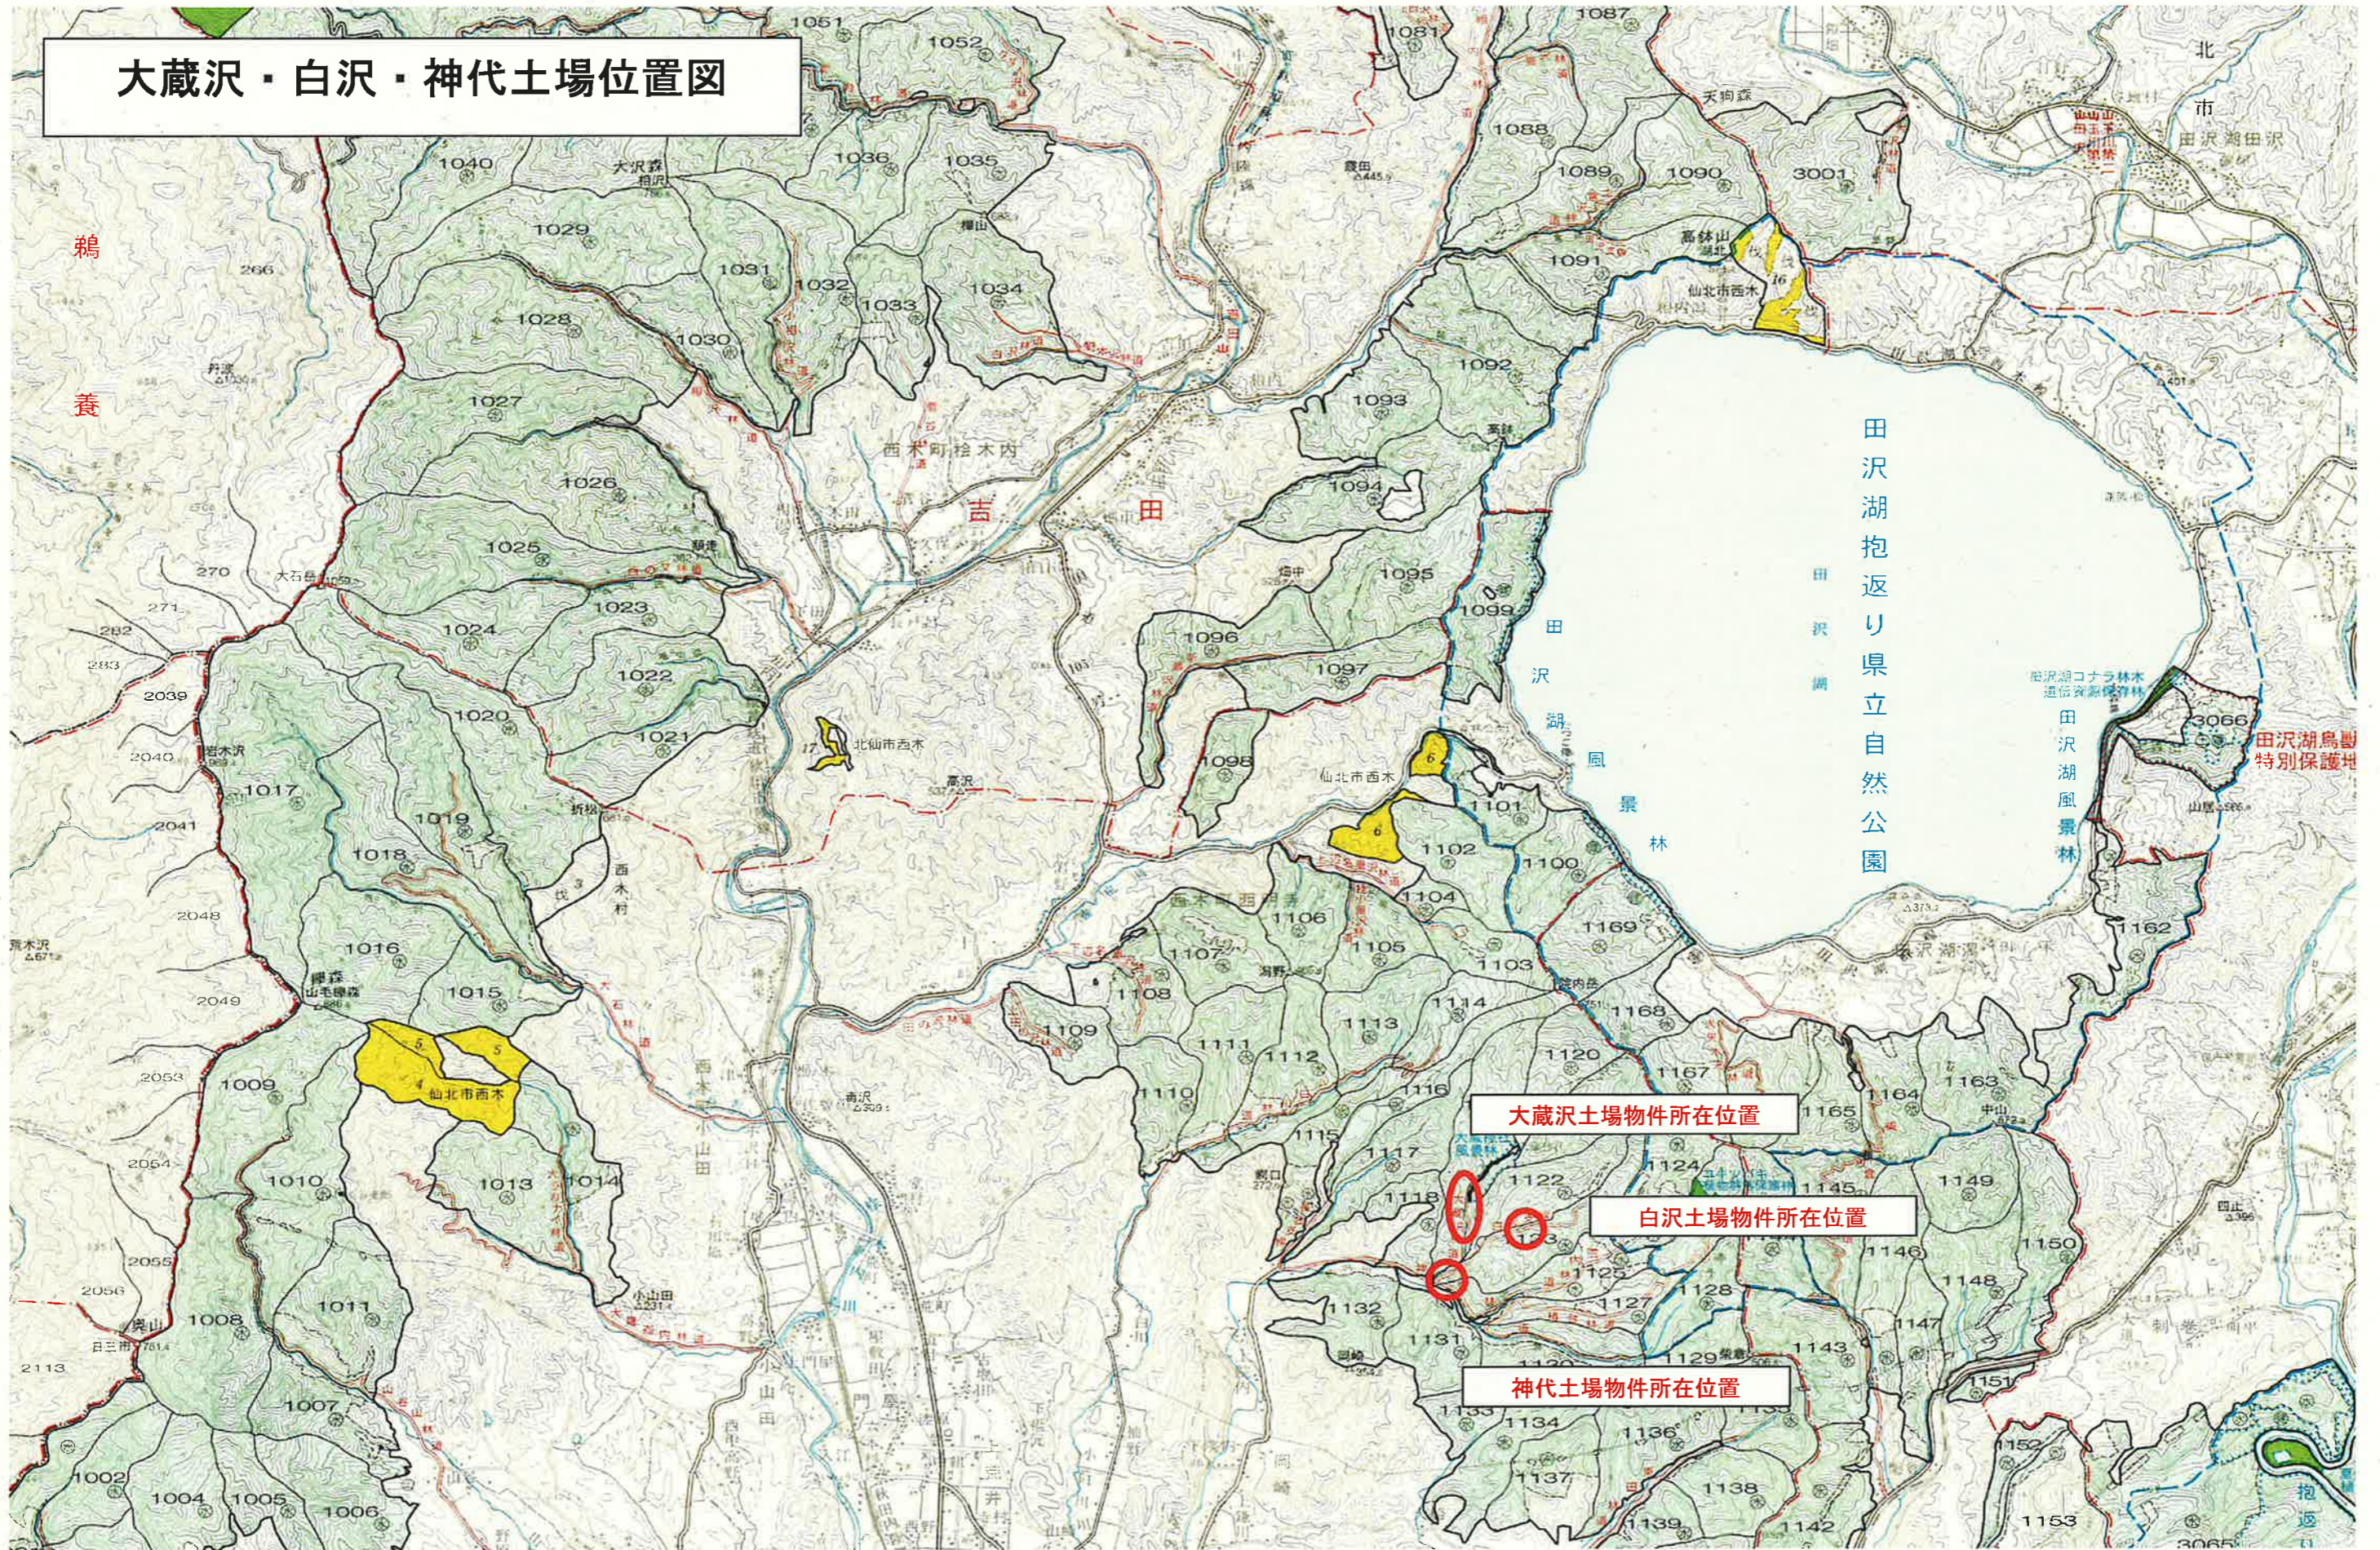

大蔵沢・白沢・神代土場位置図

大蔵沢土場物件所在位置

白沢土場物件所在位置

神代土場物件所在位置

田沢湖抱返り県立自然公園

田沢湖鳥獣特別保護地

鵜養

吉田

北上市

田沢湖風景林

田沢湖風景林

抱返り