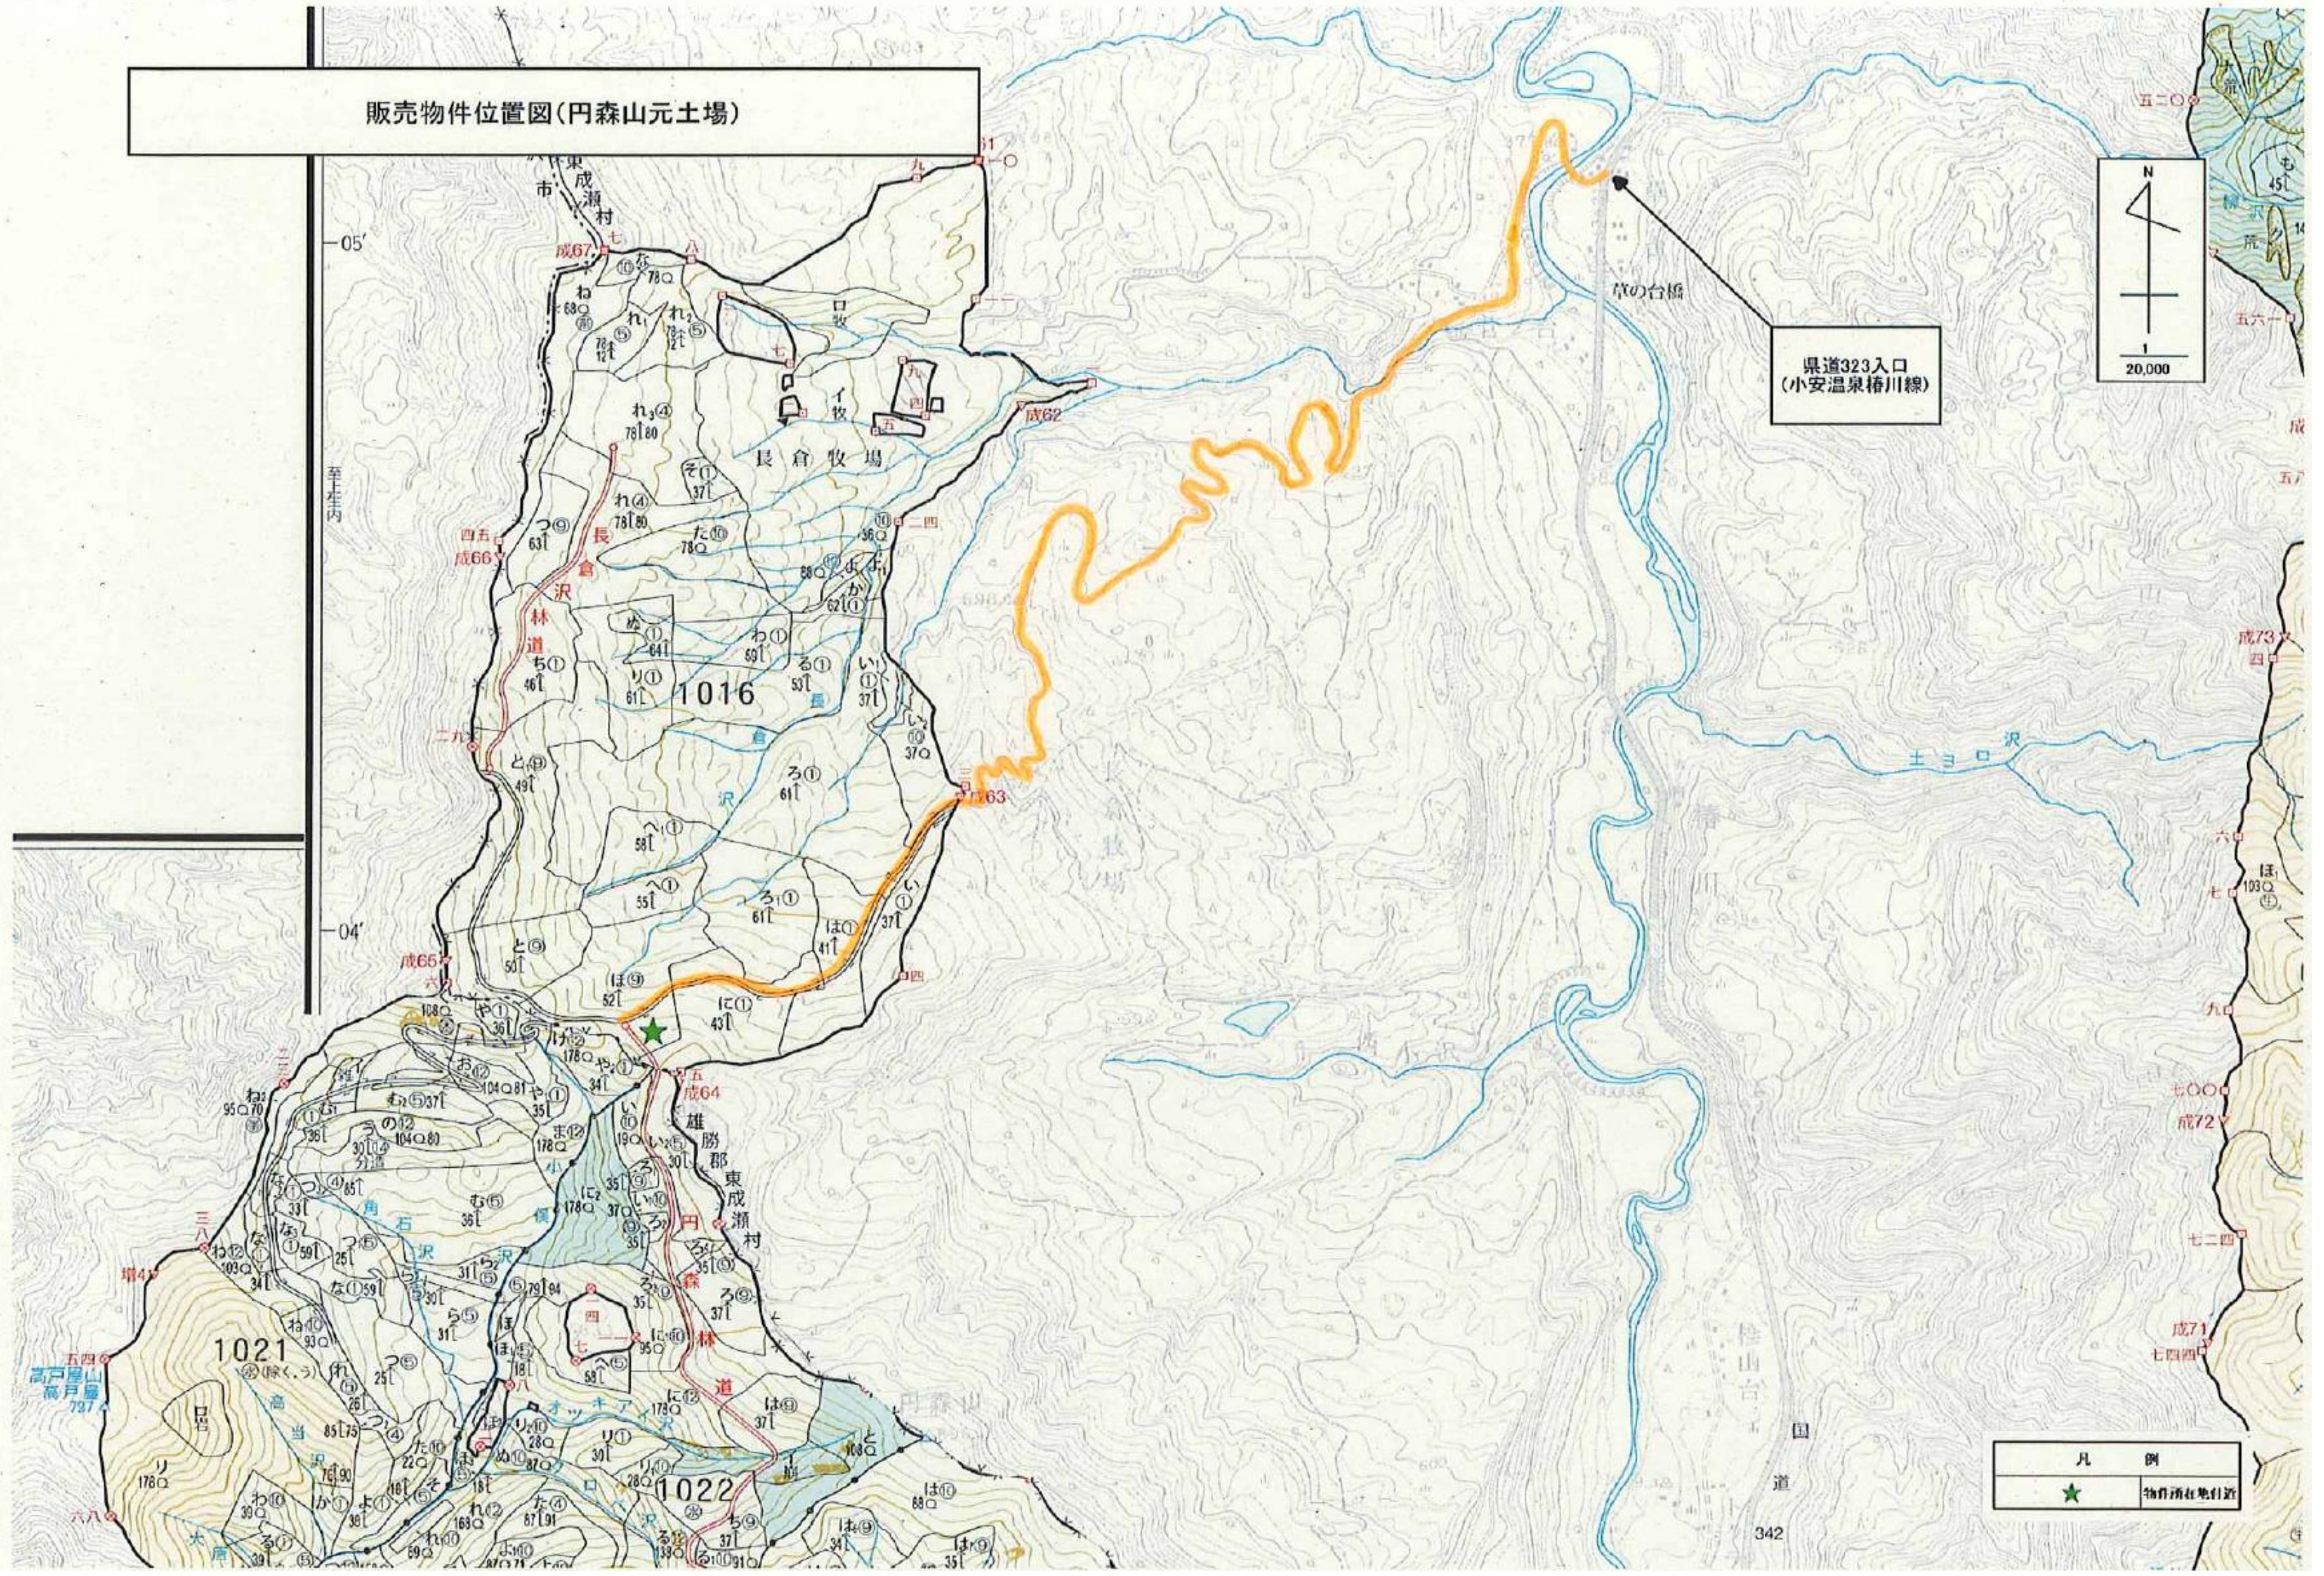

販売物件位置図(円森山元土場)

県道323入口  
(小安温泉椿川線)

凡 例	
★	物件所在地