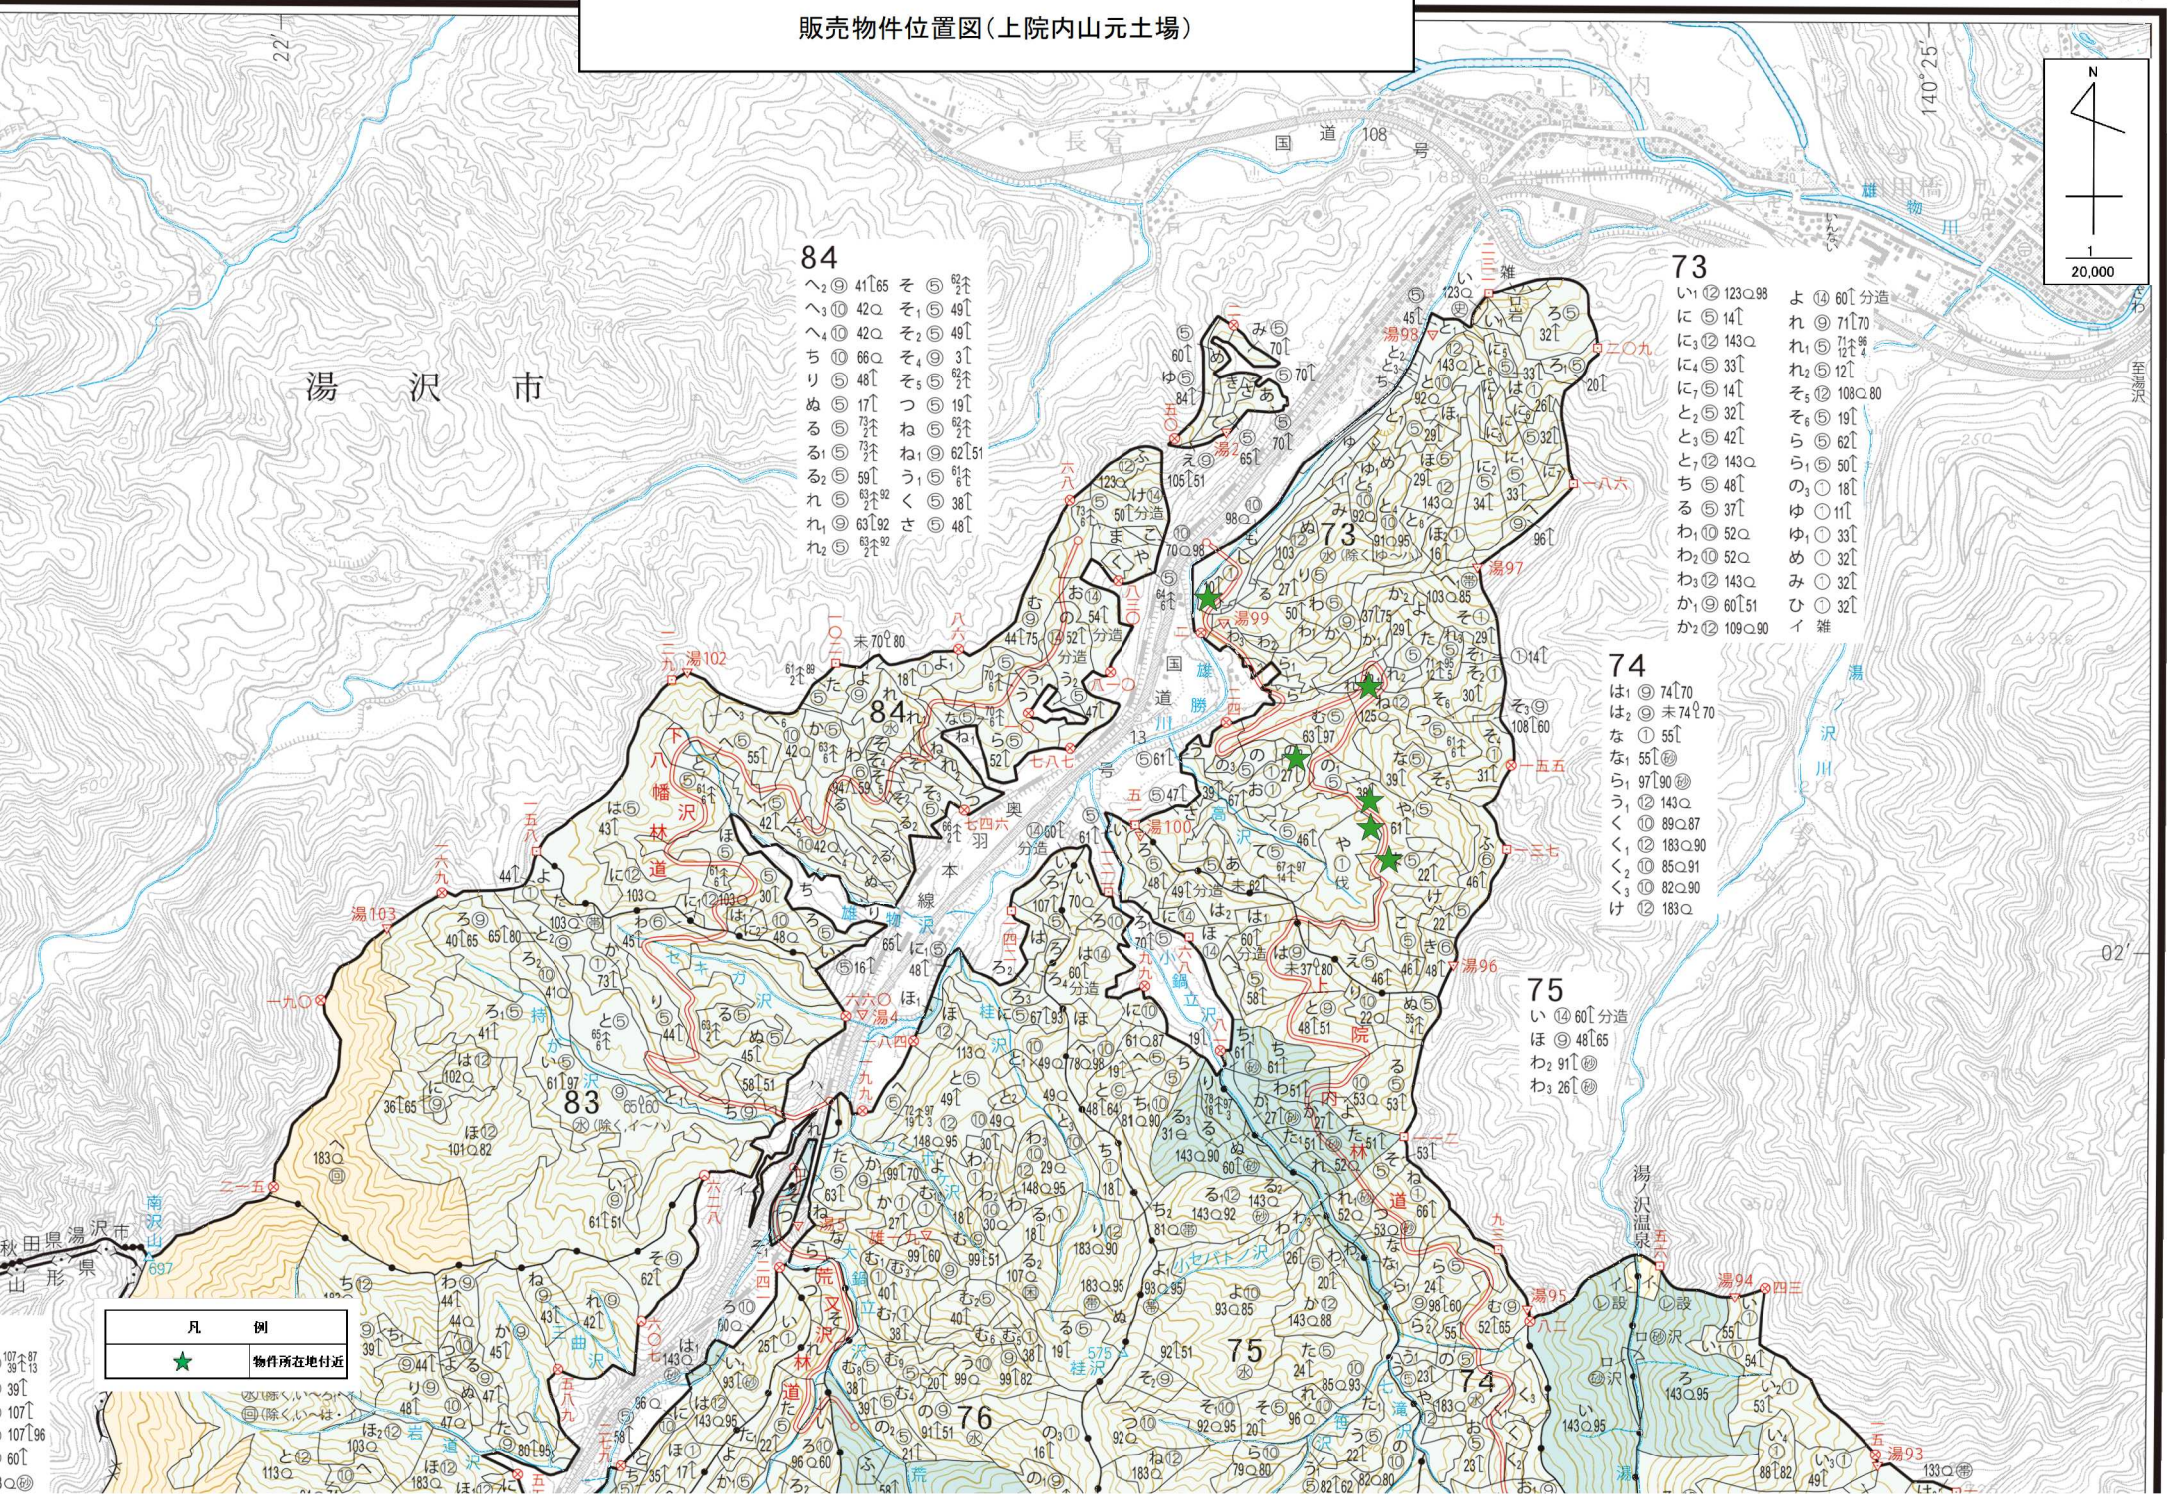

販売物件位置図(上院内山元土場)

- 84
- へ2 4165 そ5 62
 - へ3 420 そ1 49
 - へ4 420 そ2 49
 - ち10 660 そ4 3
 - り5 481 そ5 22
 - ぬ5 171 つ5 19
 - る5 731 ね5 22
 - る1 591 ね1 62
 - る2 591 う1 51
 - れ5 631 く5 38
 - れ1 631 さ5 48
 - れ2 591

- 74
- は1 74
 - は2 74
 - な1 55
 - ら1 97
 - う1 143
 - く1 89
 - く2 183
 - く3 86
 - く4 82
 - け1 183

- 75
- い1 60
 - ほ1 48
 - わ2 91
 - わ3 26

凡 例	
★	物件所在地付近