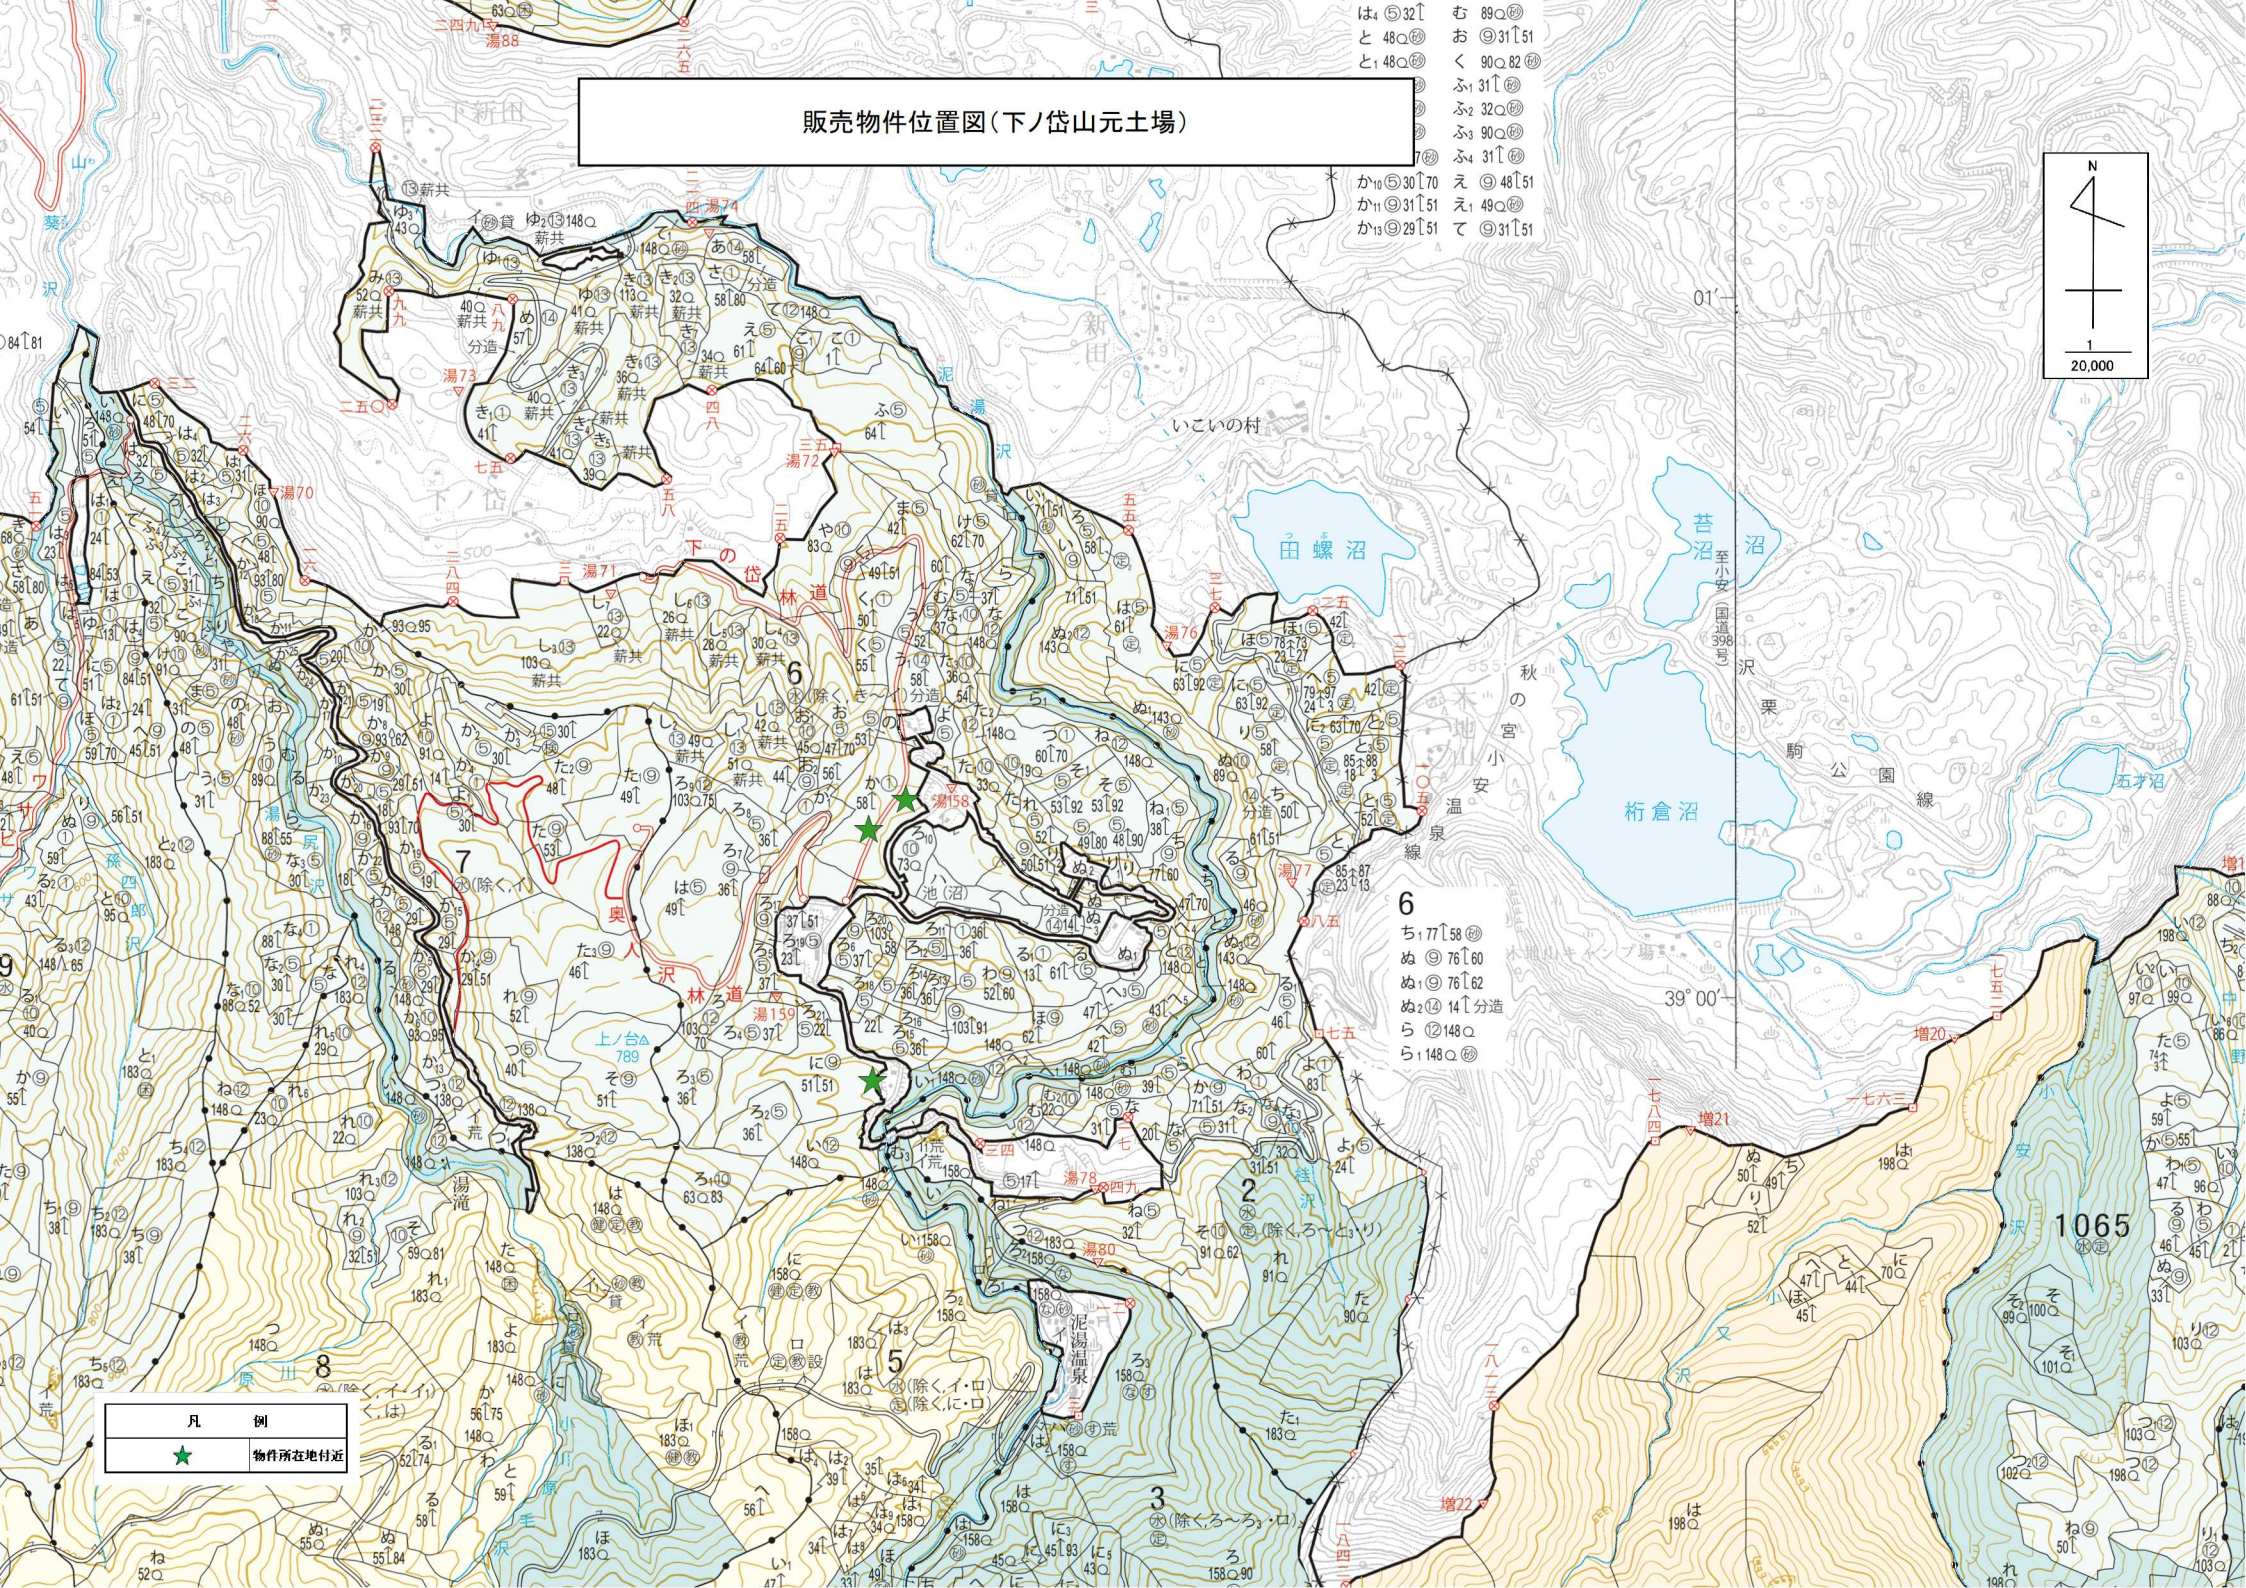

販売物件位置図(下ノ岱山元土場)

は 532 ↑ む 890 ㊦
 と 480 ㊦ お 317 51
 と 480 ㊦ く 900 82 ㊦
 ふ 317 ㊦
 ふ 2 320 ㊦
 ふ 3 900 ㊦
 ふ 4 317 ㊦
 7 ㊦
 か 10 307 70 え 487 51
 か 11 317 51 え 490 ㊦
 か 12 297 51 て 317 51

凡 例	
★	物件所在地付近

6
 ち 777 58 ㊦
 む 767 60
 む 767 62
 む 24 147 分道
 ら 1248 ㊦
 ら 1480 ㊦

1065