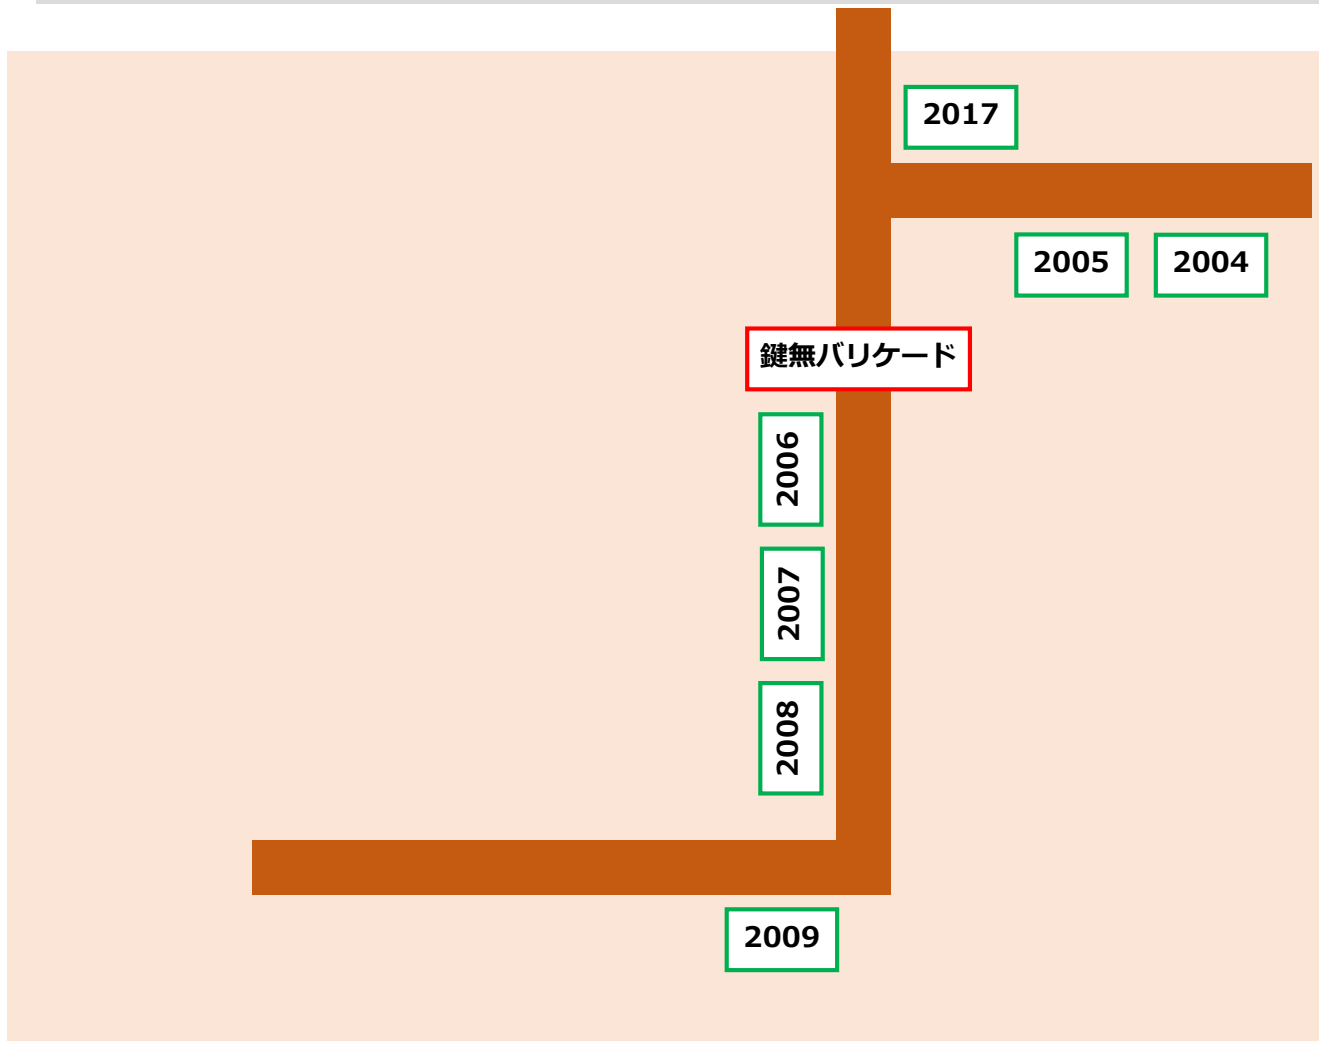

小安奥山山元土場

売払物件案内図

凡例：  売払物件

小安奥山山元土場 2

2022.06.16

至 稲庭町

国道398号

至 宮城県

施錠

巻立

運搬中

小安奥山山元土場3

2022.06.16

施錠

巻立

運搬中