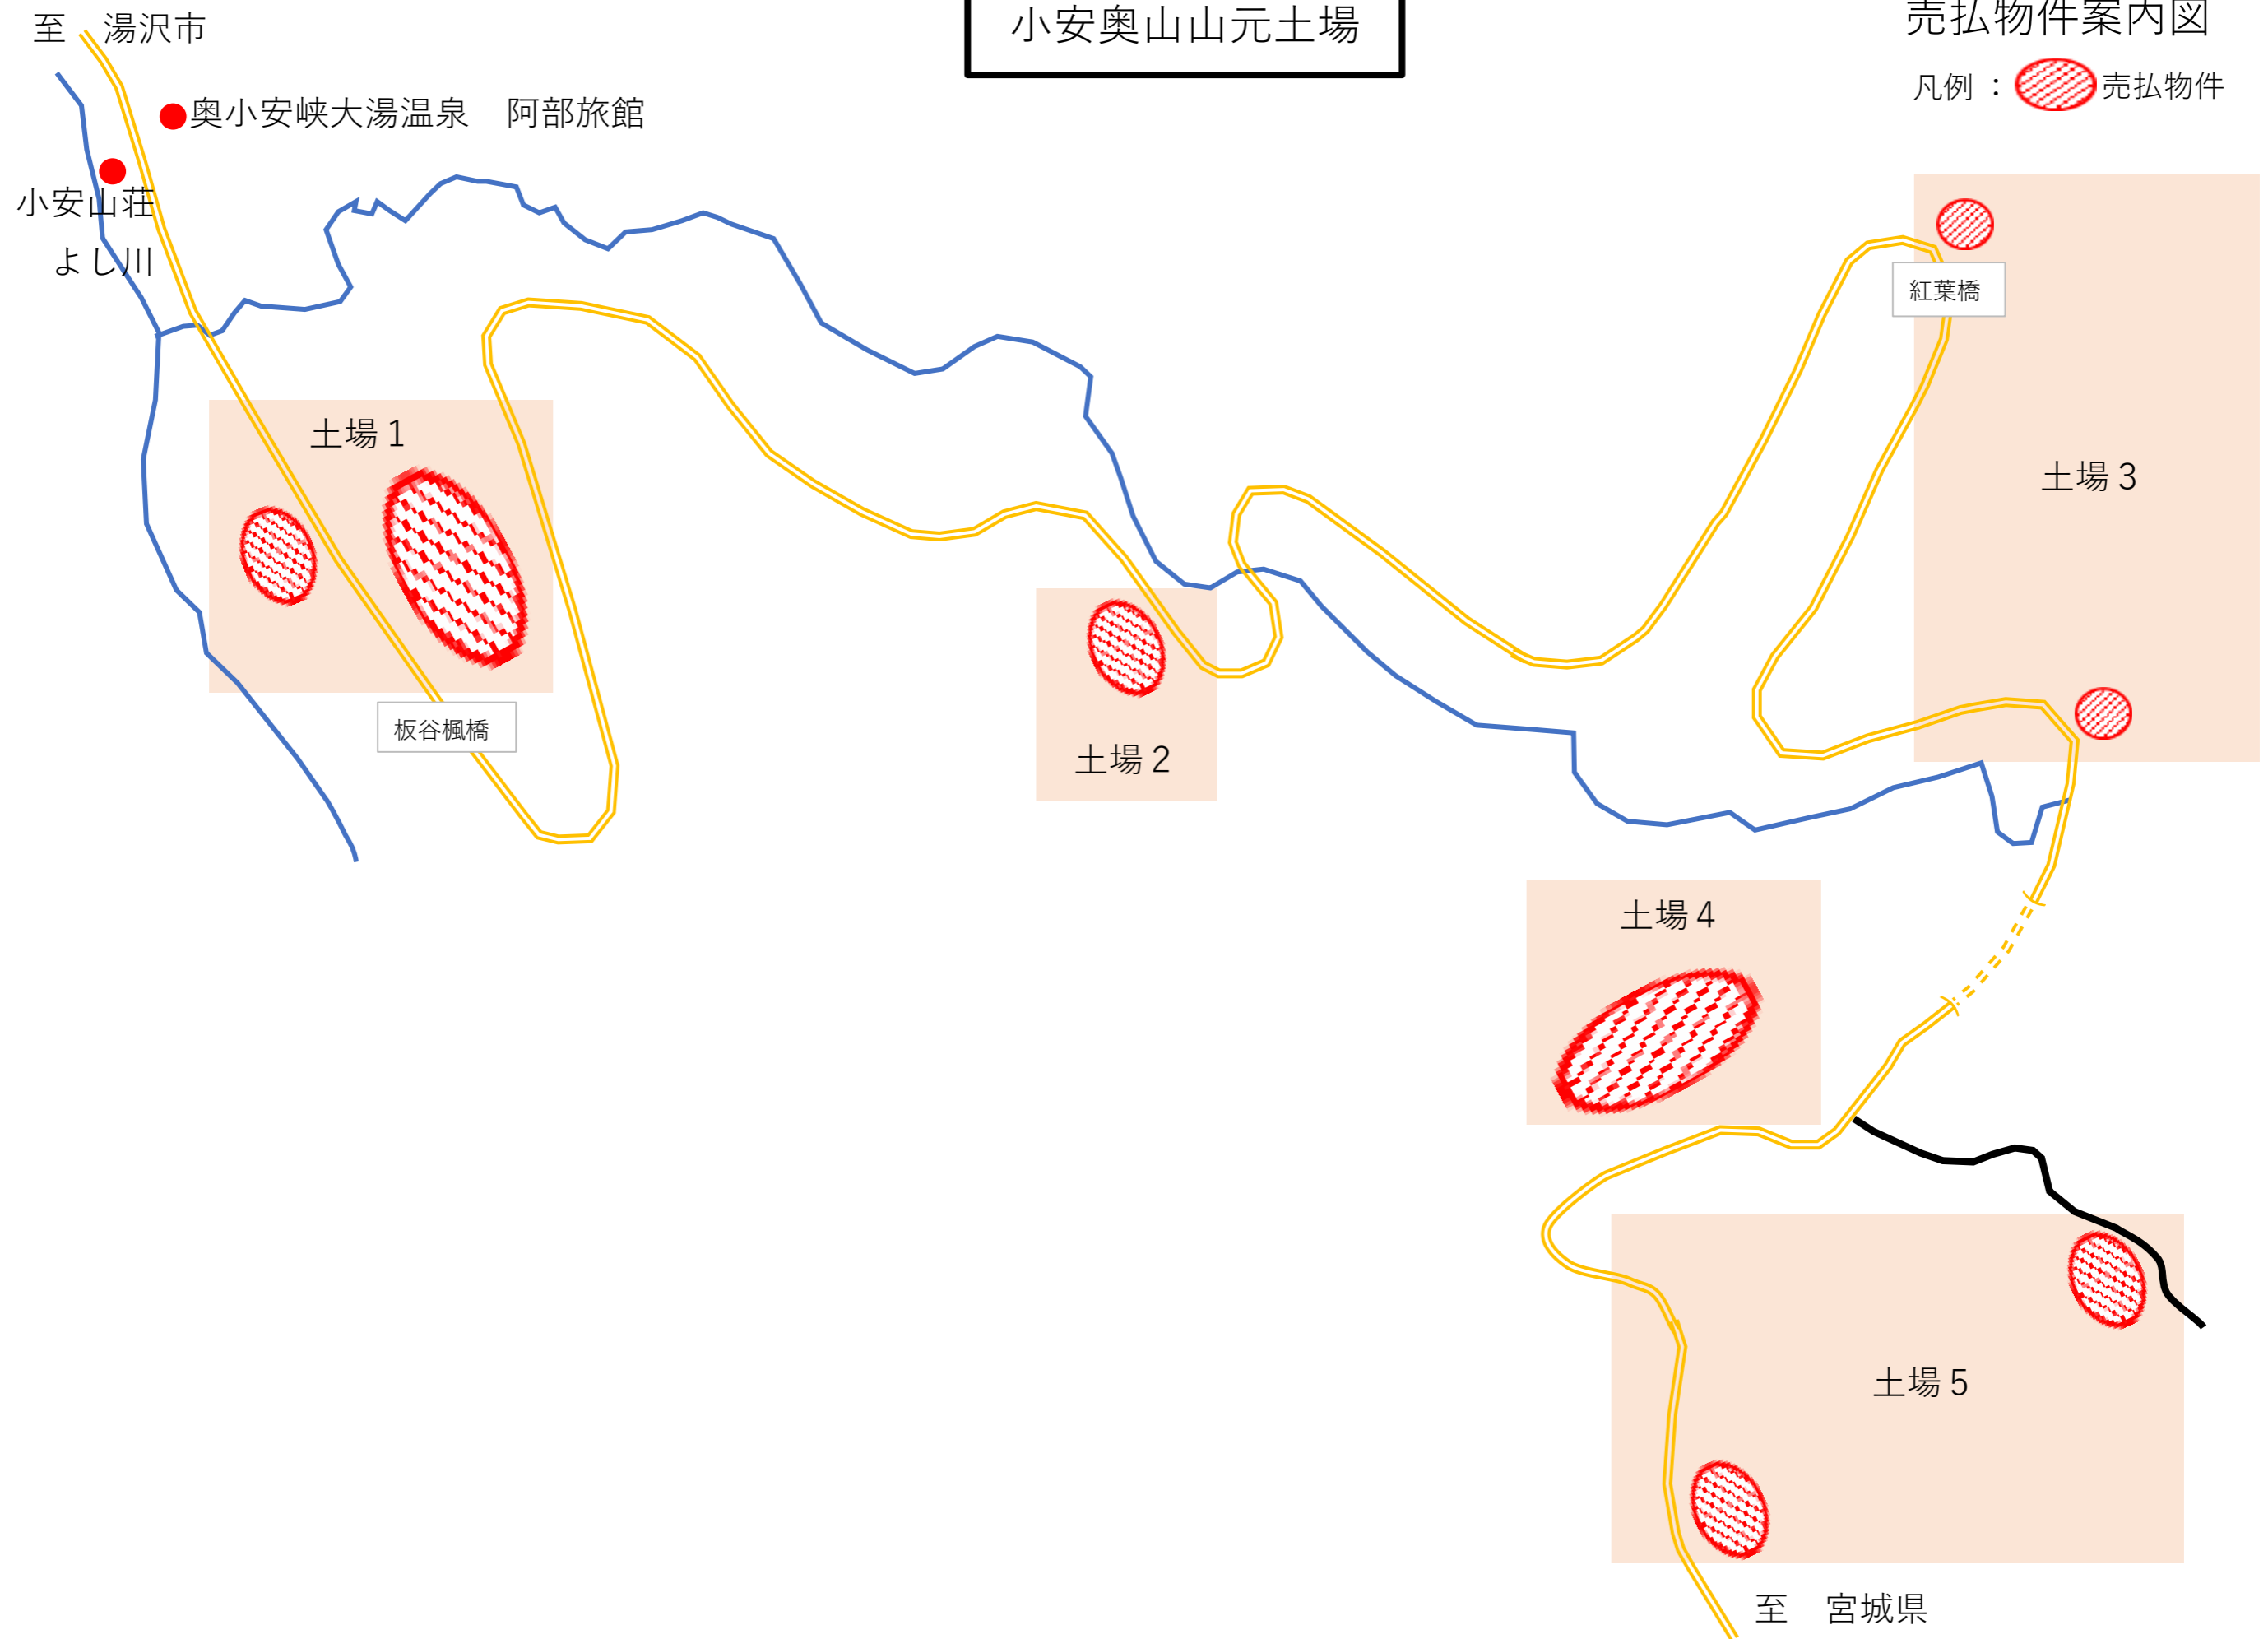

小安奥山山元土場

売払物件案内図

凡例：  売払物件

小安奥山山元土場 2

2022.06.16

至 稲庭町

国道398号

至 宮城県

施錠

巻立

運搬中

小安奥山山元土場3

2022.06.16

施錠

巻立

運搬中