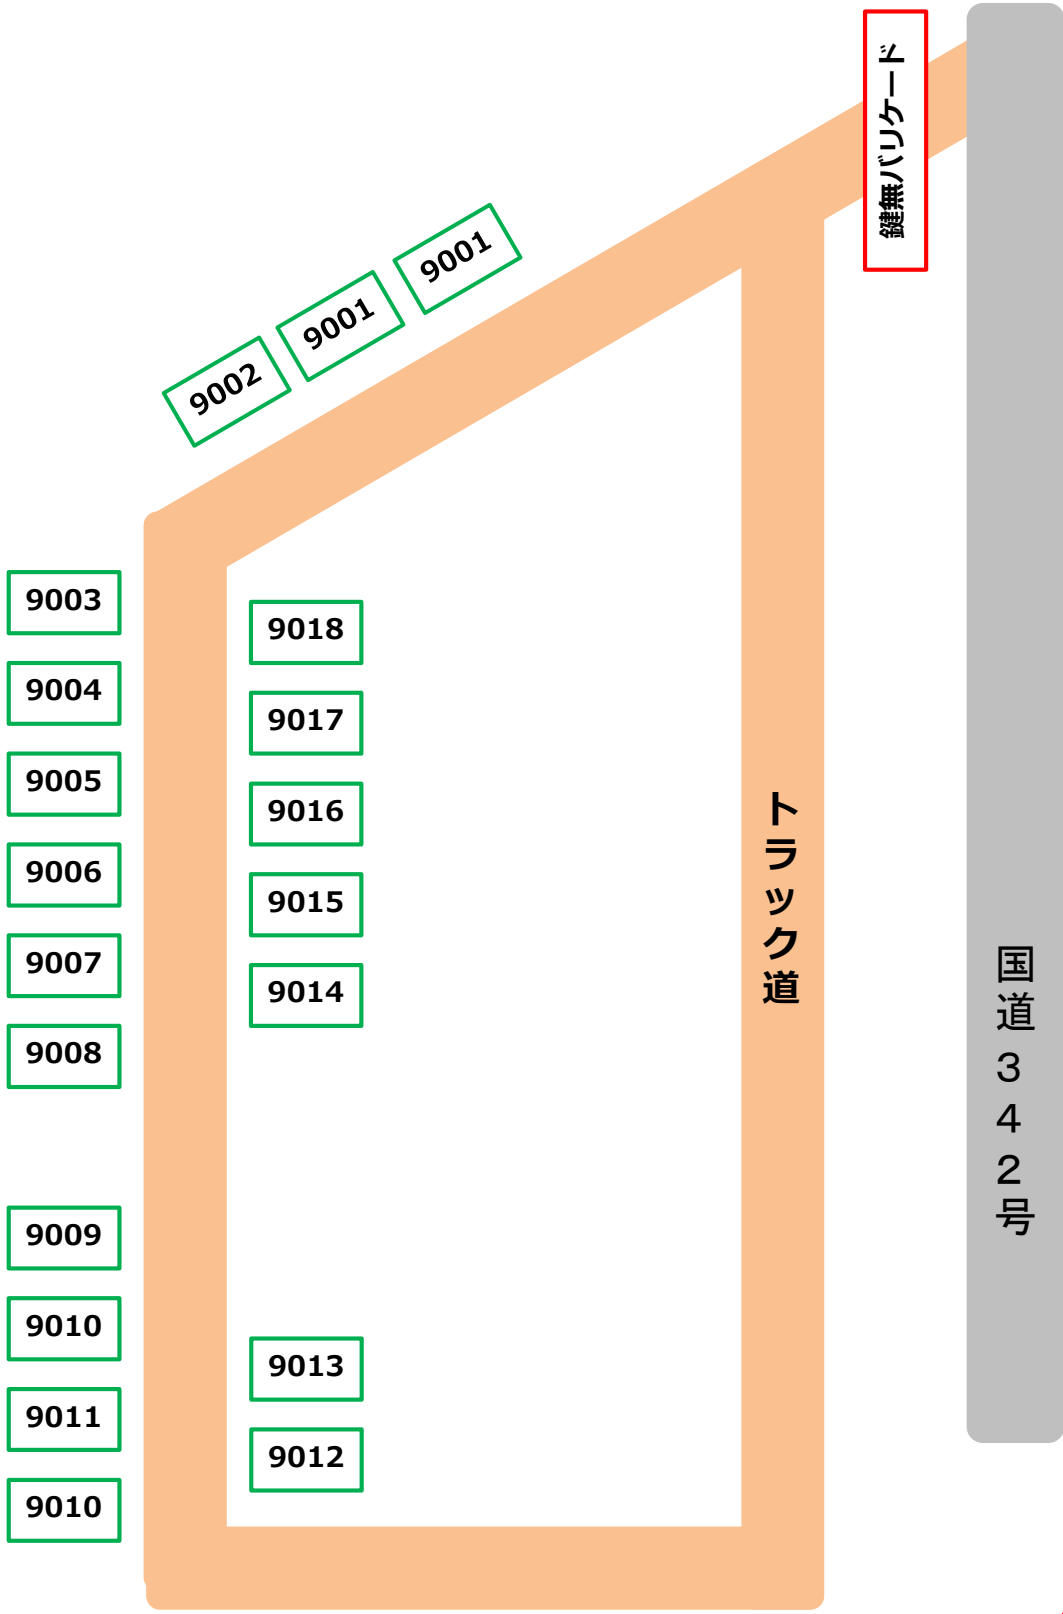

成瀬ダム山元土場

2022.06.14

施錠

巻立

運搬中