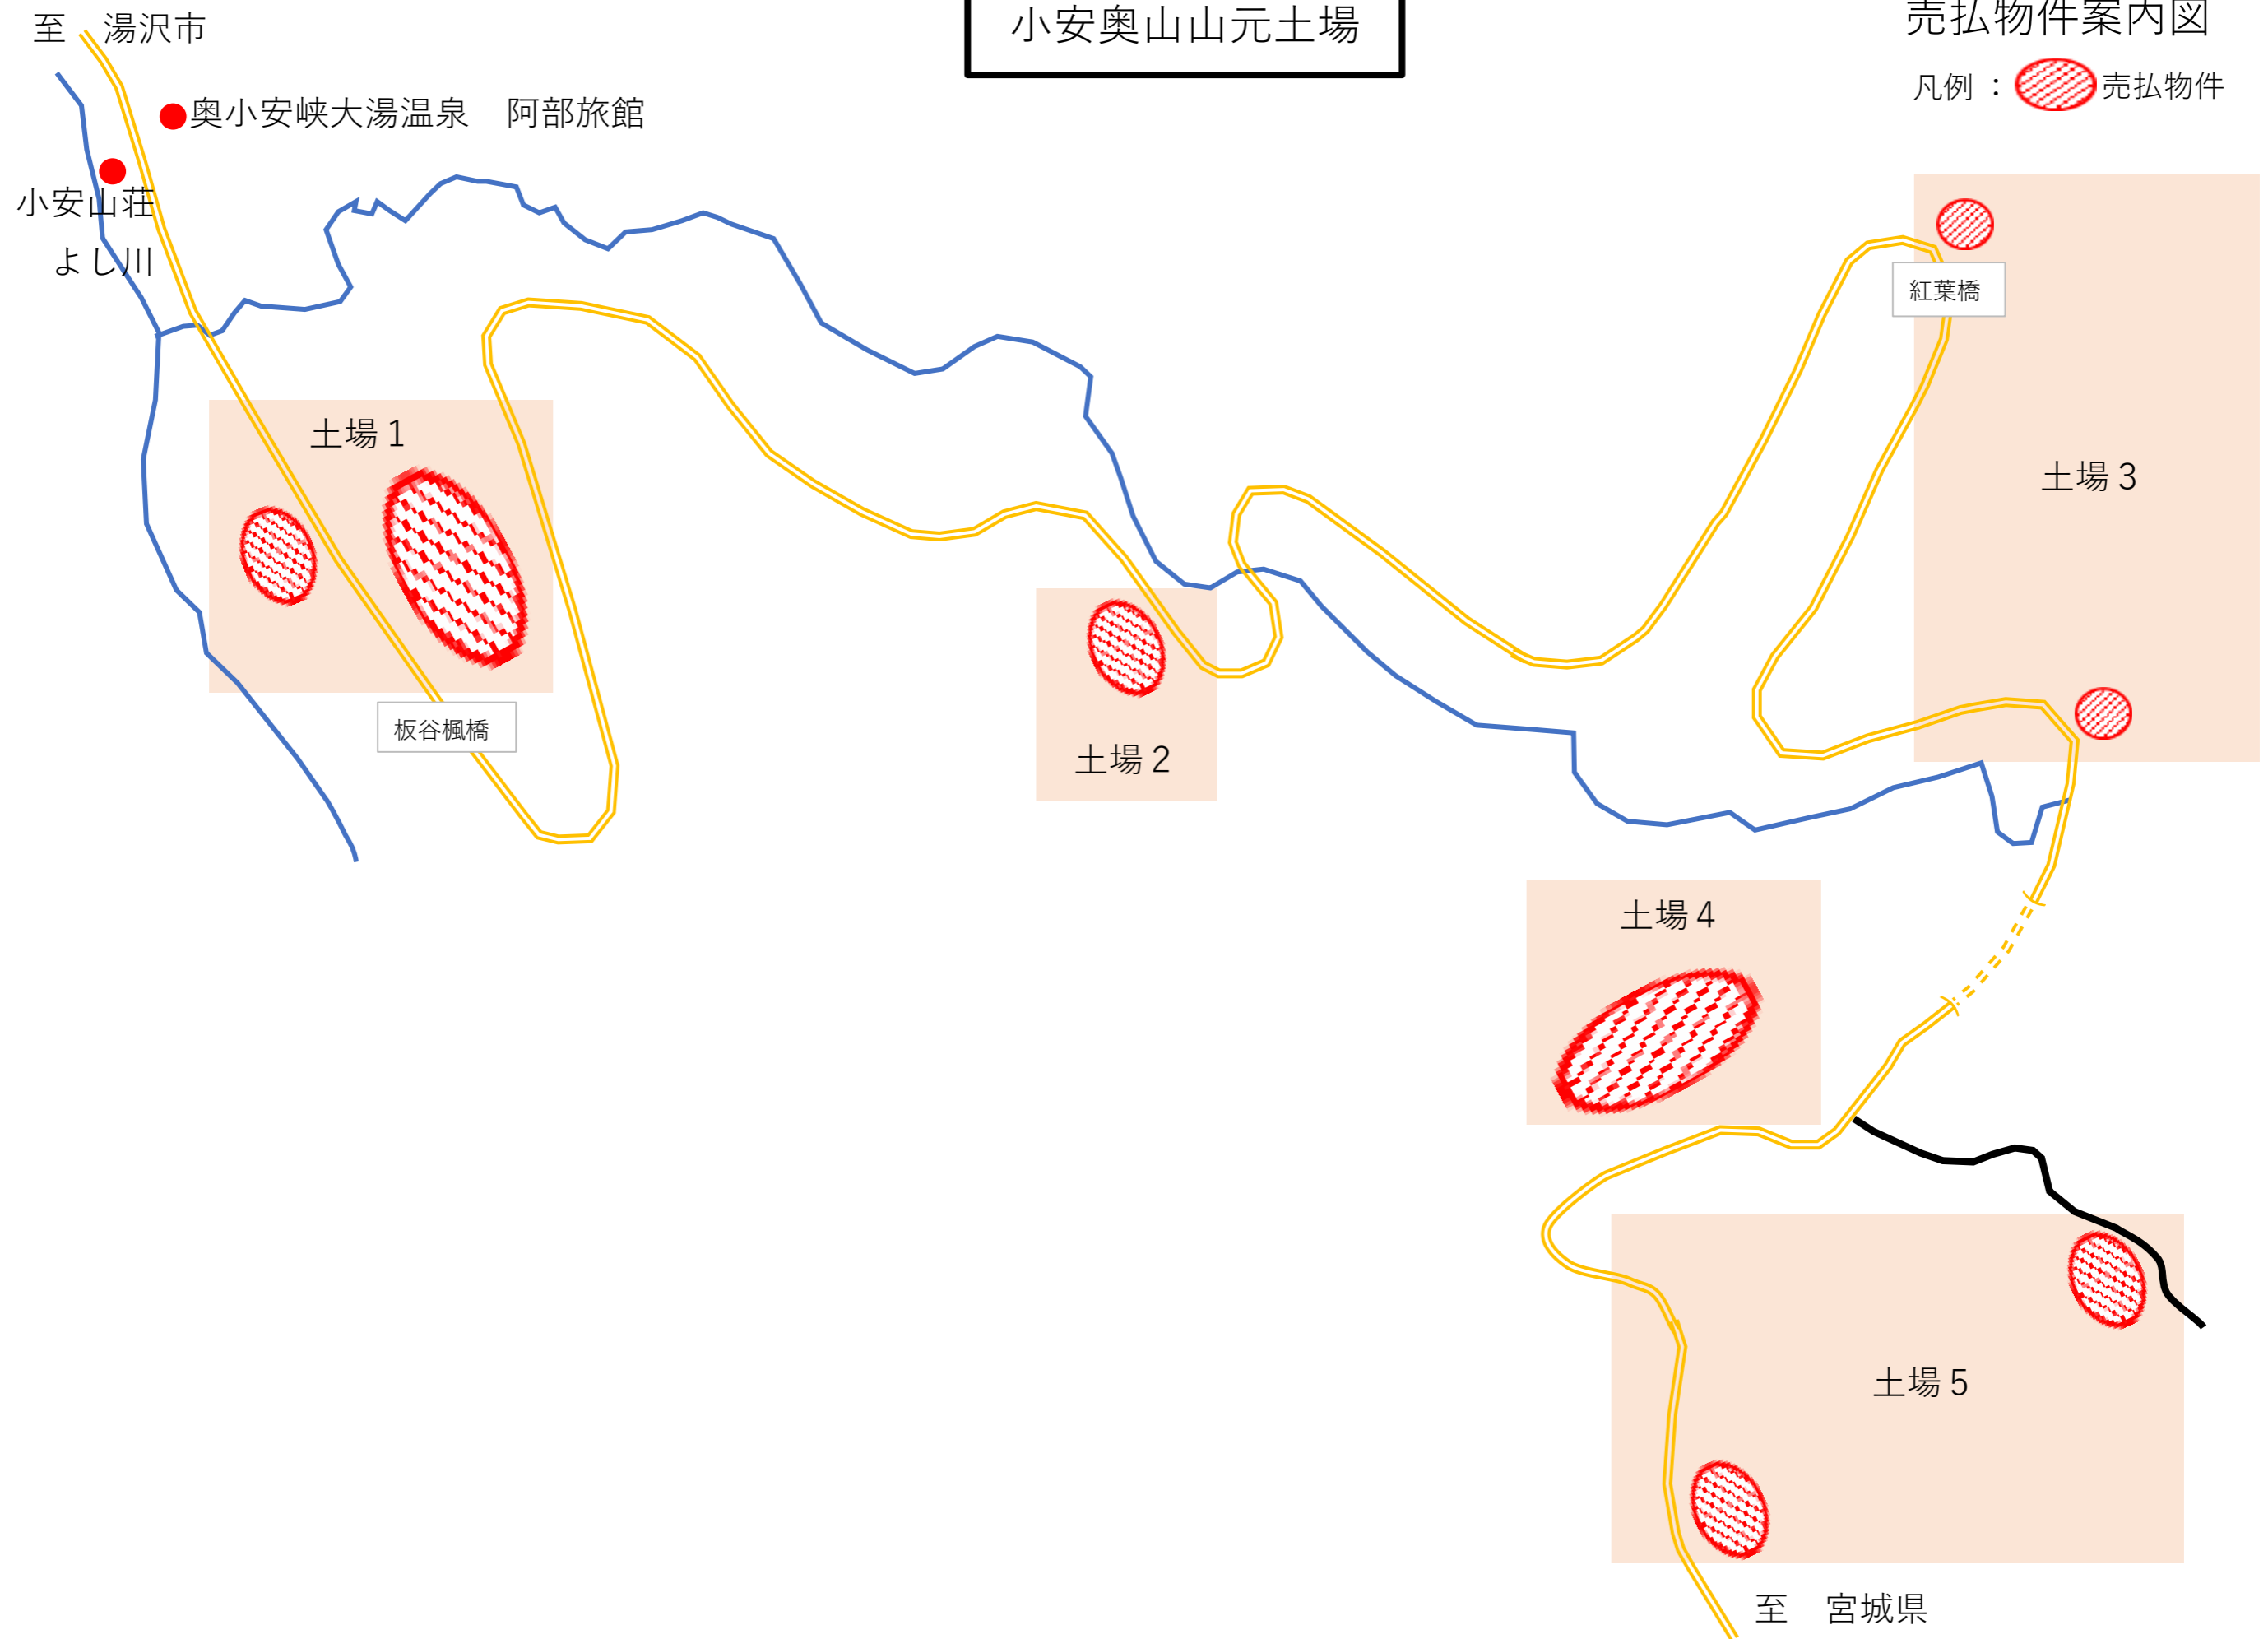

小安奥山山元土場

売払物件案内図

凡例：  売払物件

小安奥山山元土場 1

2022.08.22

至 稲庭町

至 宮城県

- 施錠
- 巻立
- 運搬中