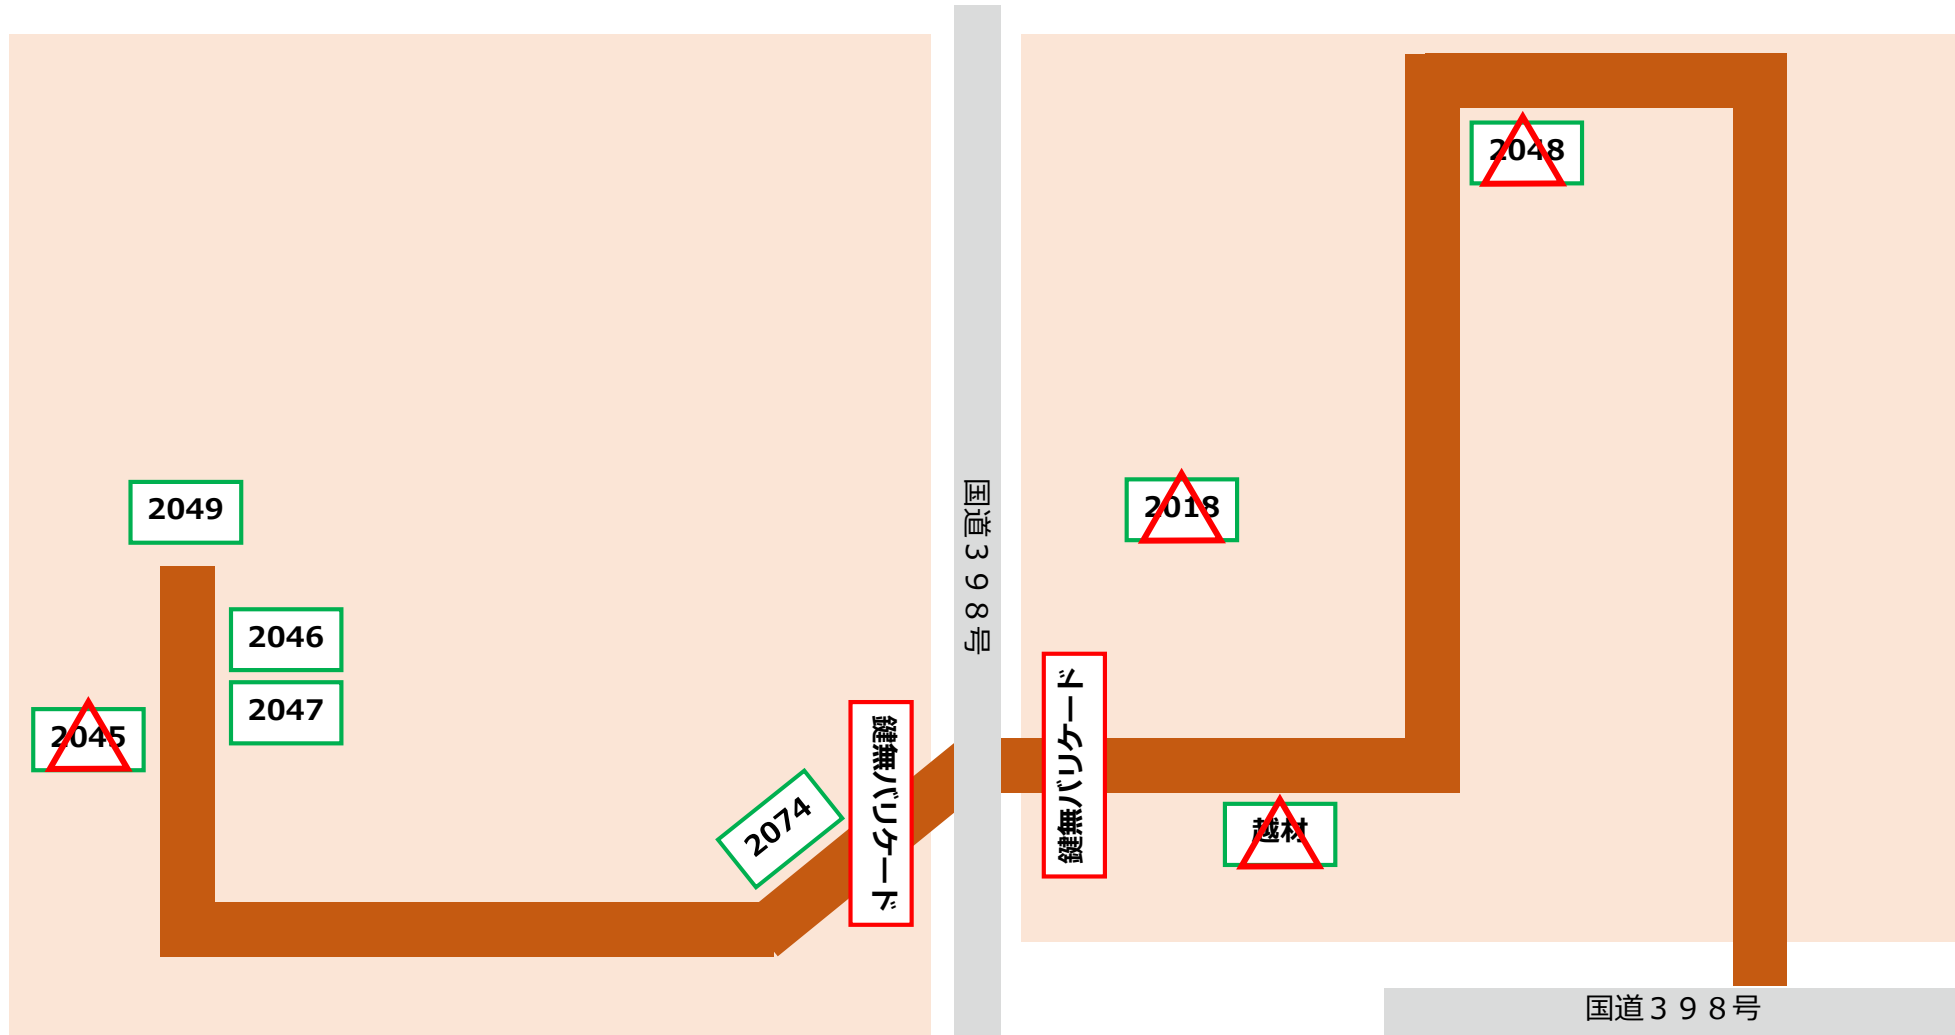

小安奥山山元土場

売払物件案内図

凡例：  売払物件

小安奥山山元土場 1

2022.08.22

至 稲庭町

至 宮城県

- 施錠
- 巻立
- 運搬中