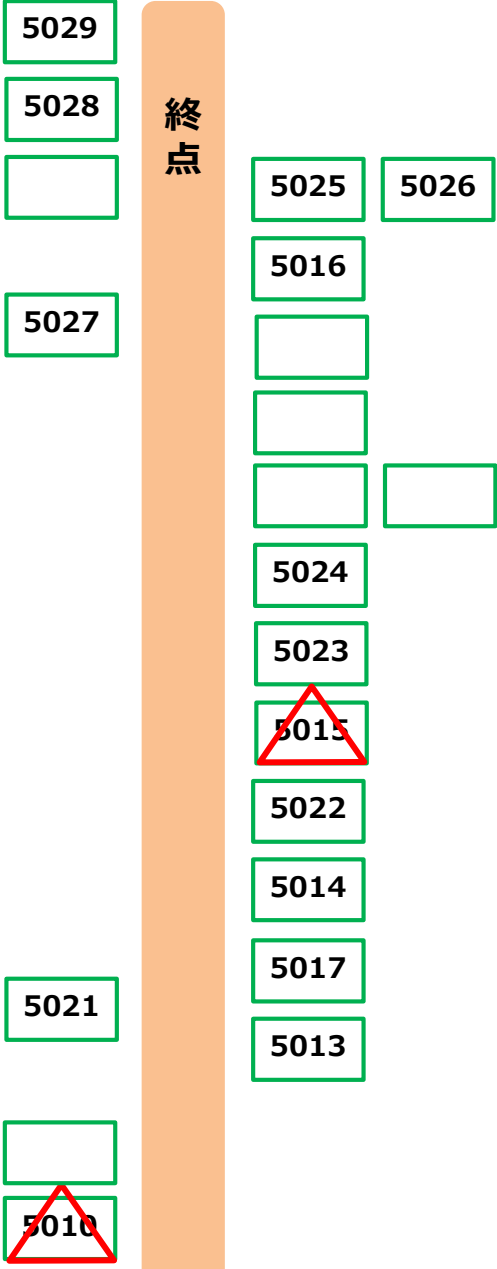

長倉山元土場

売払物件案内図

凡例：  売払物件

# 長倉山元土場

2022.08.18

終点

長倉沢林道

円森林道

県道323号

施錠

巻立