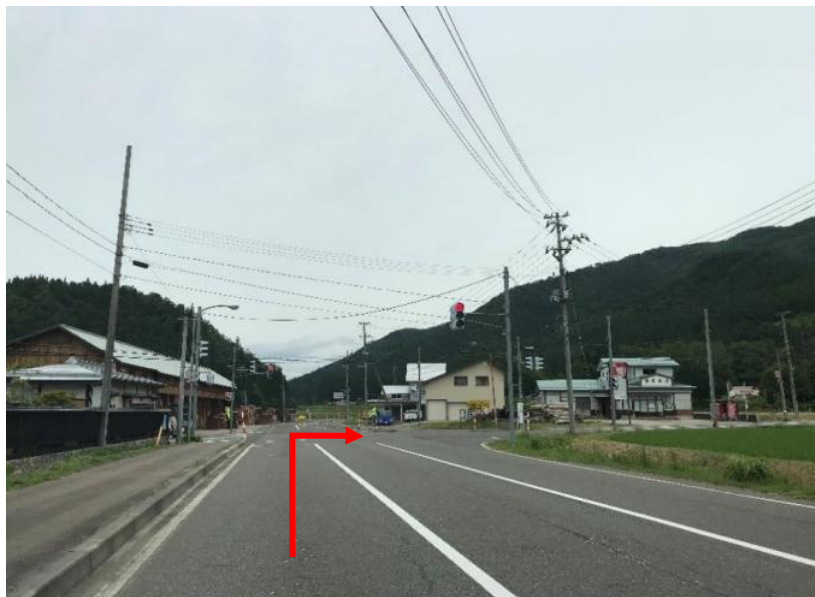

○高松沢 山元土場 (25号~33号物件)

国道13号から県道51号小安峡・泥湯方面へ (須川郵便局の交差点)

約6.1km先を右折 (交差点付近に高松製材所様)

約6.7km先を右折し高松林道へ左折

高松沢林道入口

林道起点から約4.3km先から物件巻立（施錠による通行規制有り）
問い合わせ先：秋田森林管理署湯沢支署 0183-73-2164

※28号（巻立番号04-3039）までのルート

高松沢林道起点から約6.4 k m先を右折

高松沢林道起点から約8 k m先を左折

※28号物件は県道310号方向から志負沢林道を経由した方が道路条件が良く
林道走行距離も少なくなります。

※志負沢林道入口に施錠による通行規制有り

問い合わせ先：秋田森林管理署湯沢支署 0183-73-2164