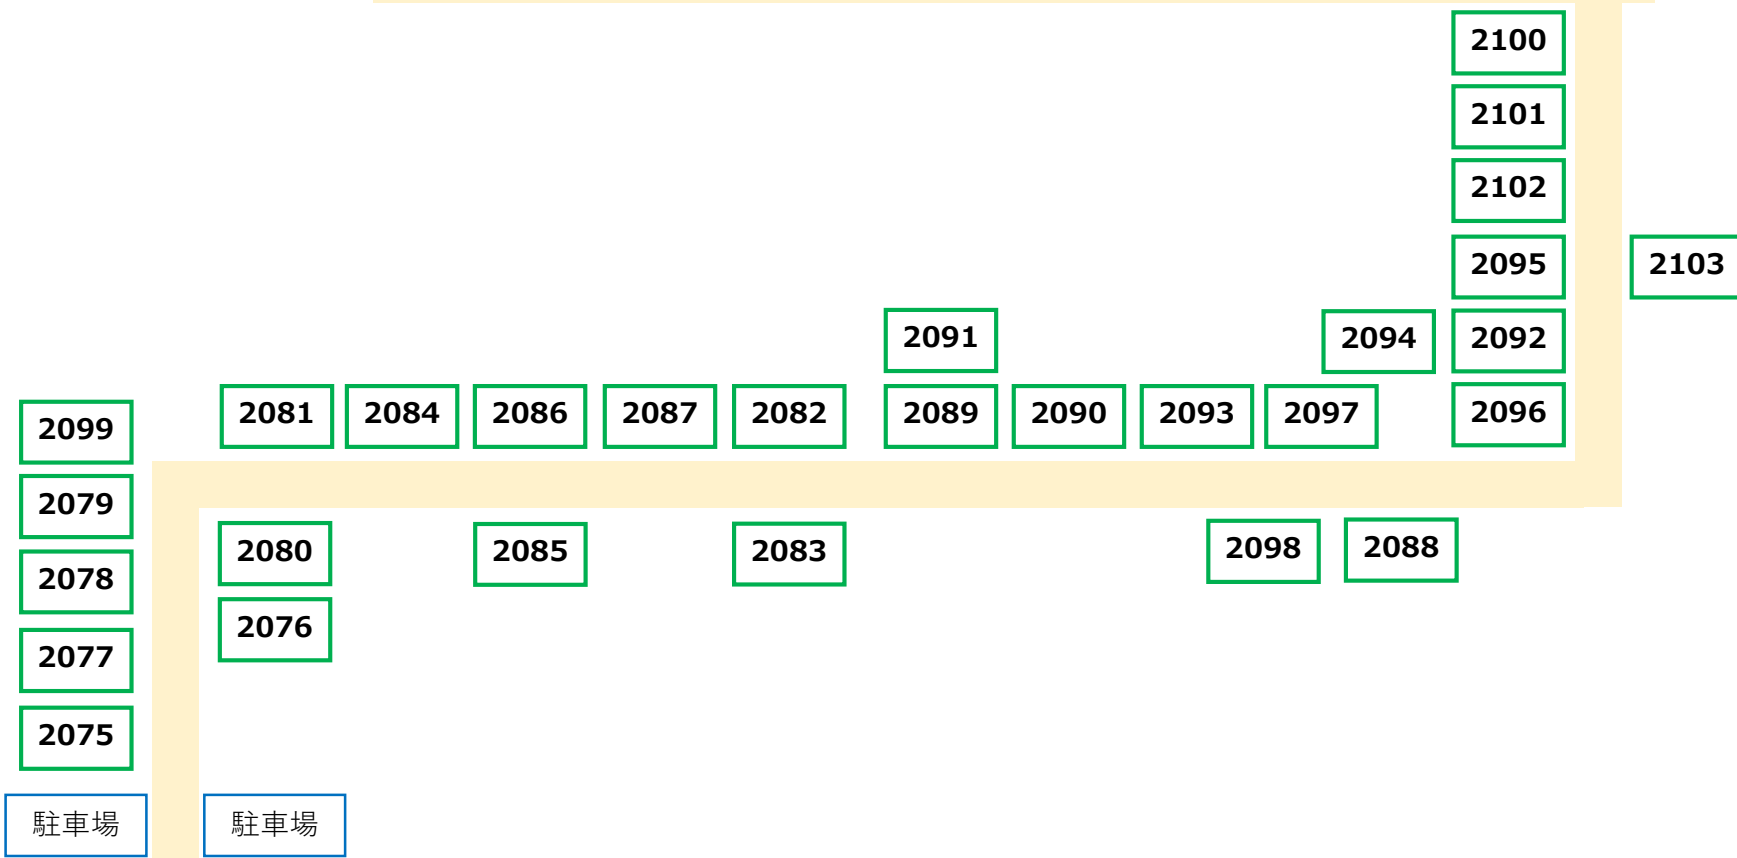

小安奥山山元土場

売払物件案内図

凡例：  売払物件

小安奥山山元土場 4

2022.08.29

旧道

至 宮城県

国道398号

至 稻庭町

巻立

運搬中