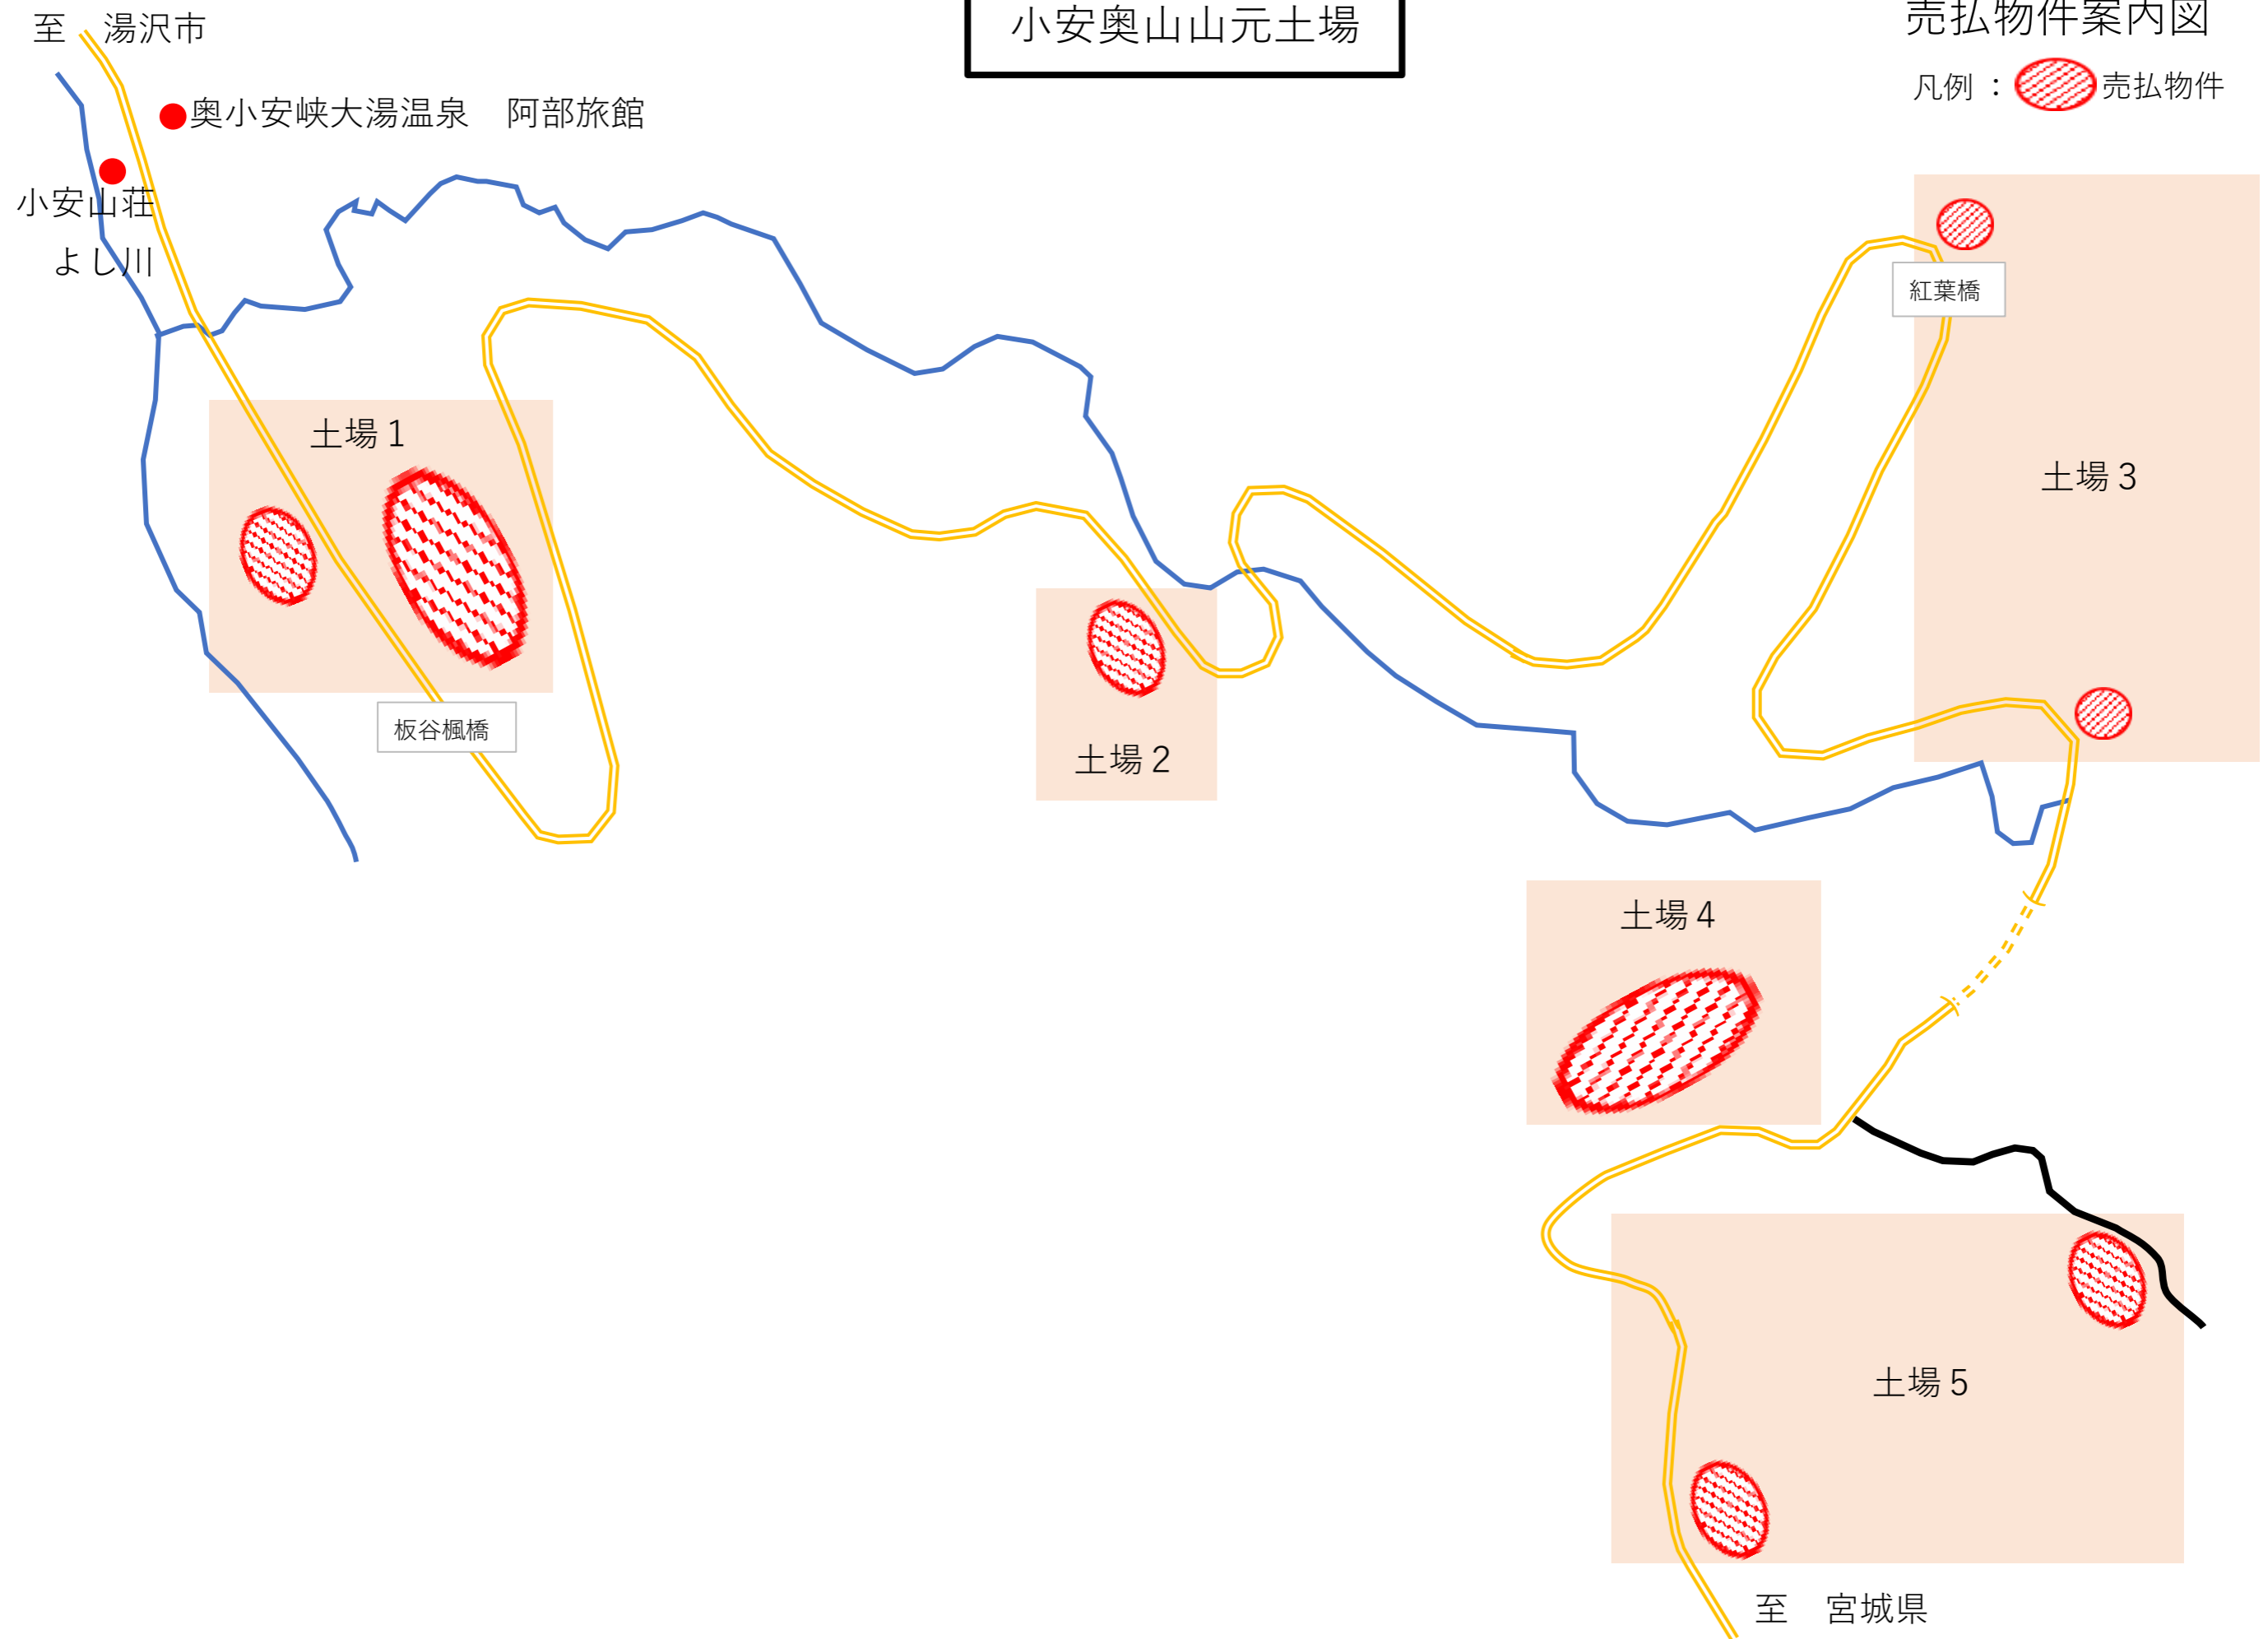

小安奥山山元土場

売払物件案内図

凡例：  売払物件

小安奥山山元土場 4

2022.08.29

旧道

至 宮城県

国道398号

至 稻庭町

巻立

運搬中