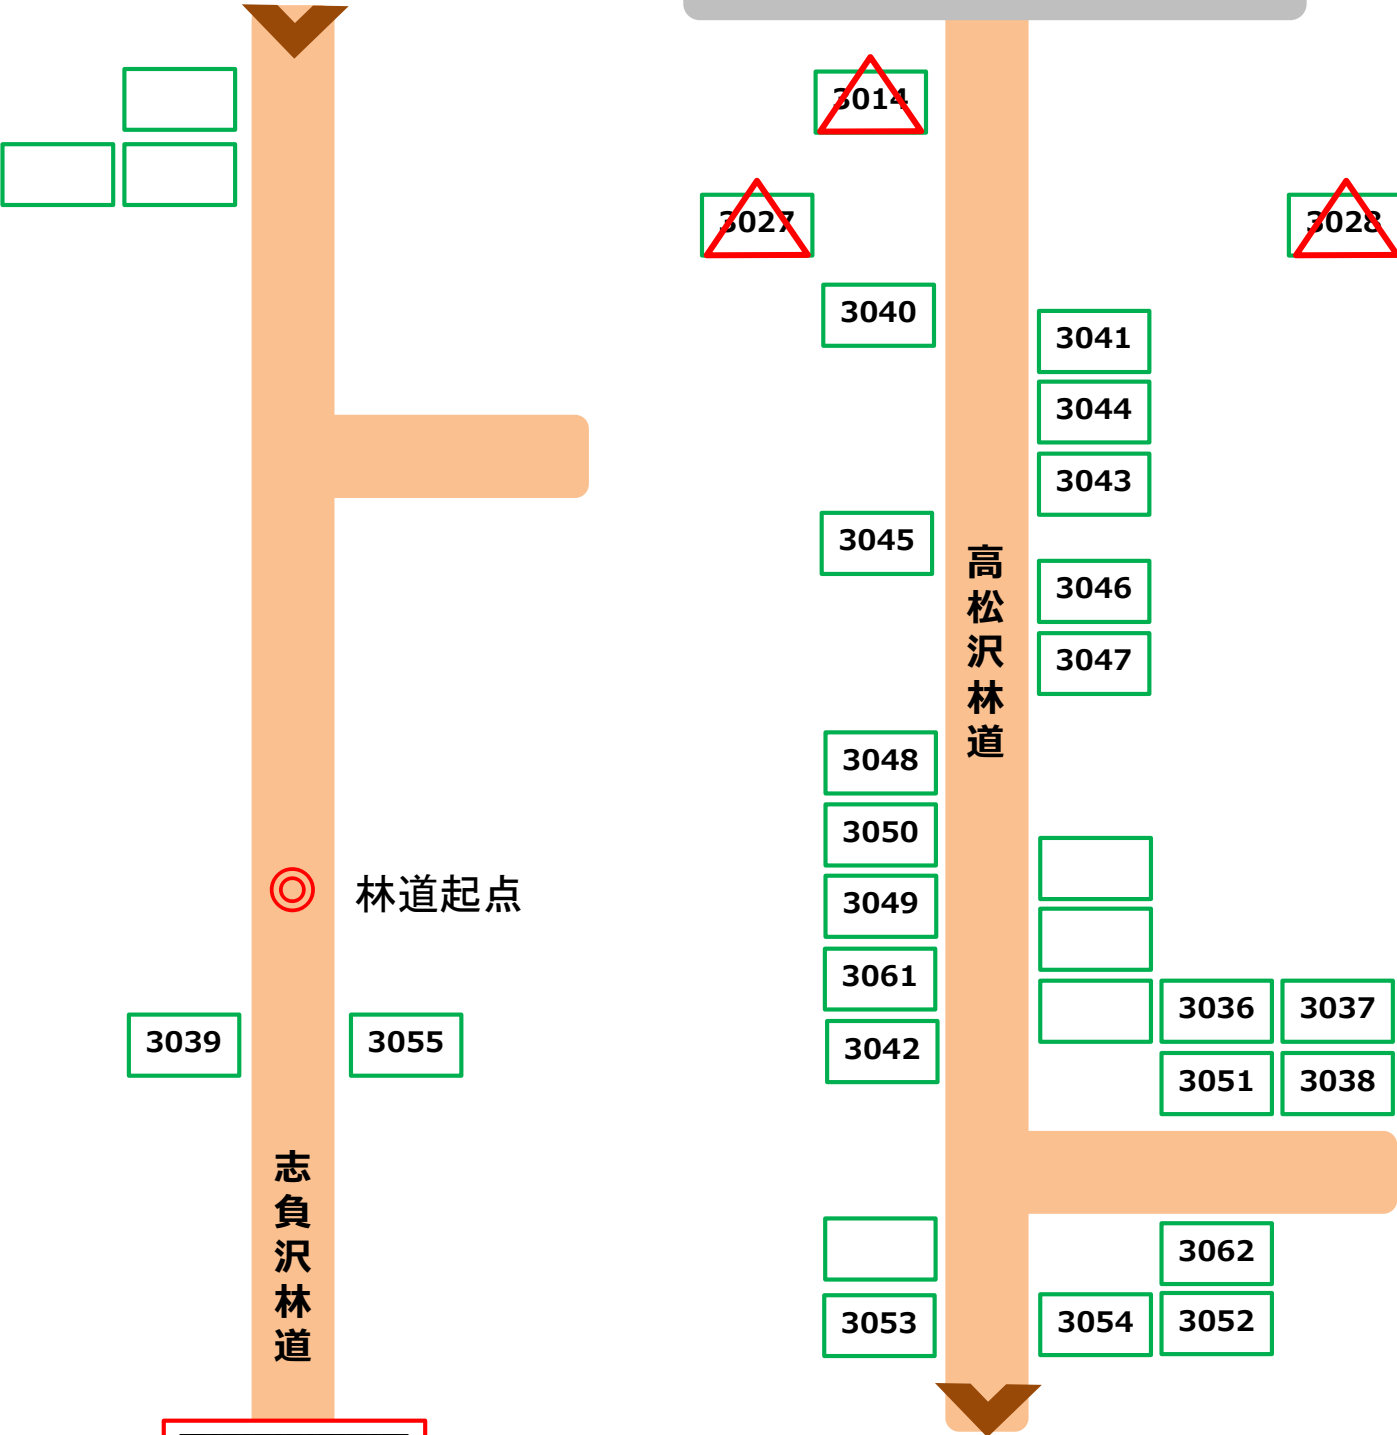

高松沢山元土場

2022.09.30

県道51号

県道310号

施錠

巻立

運搬中