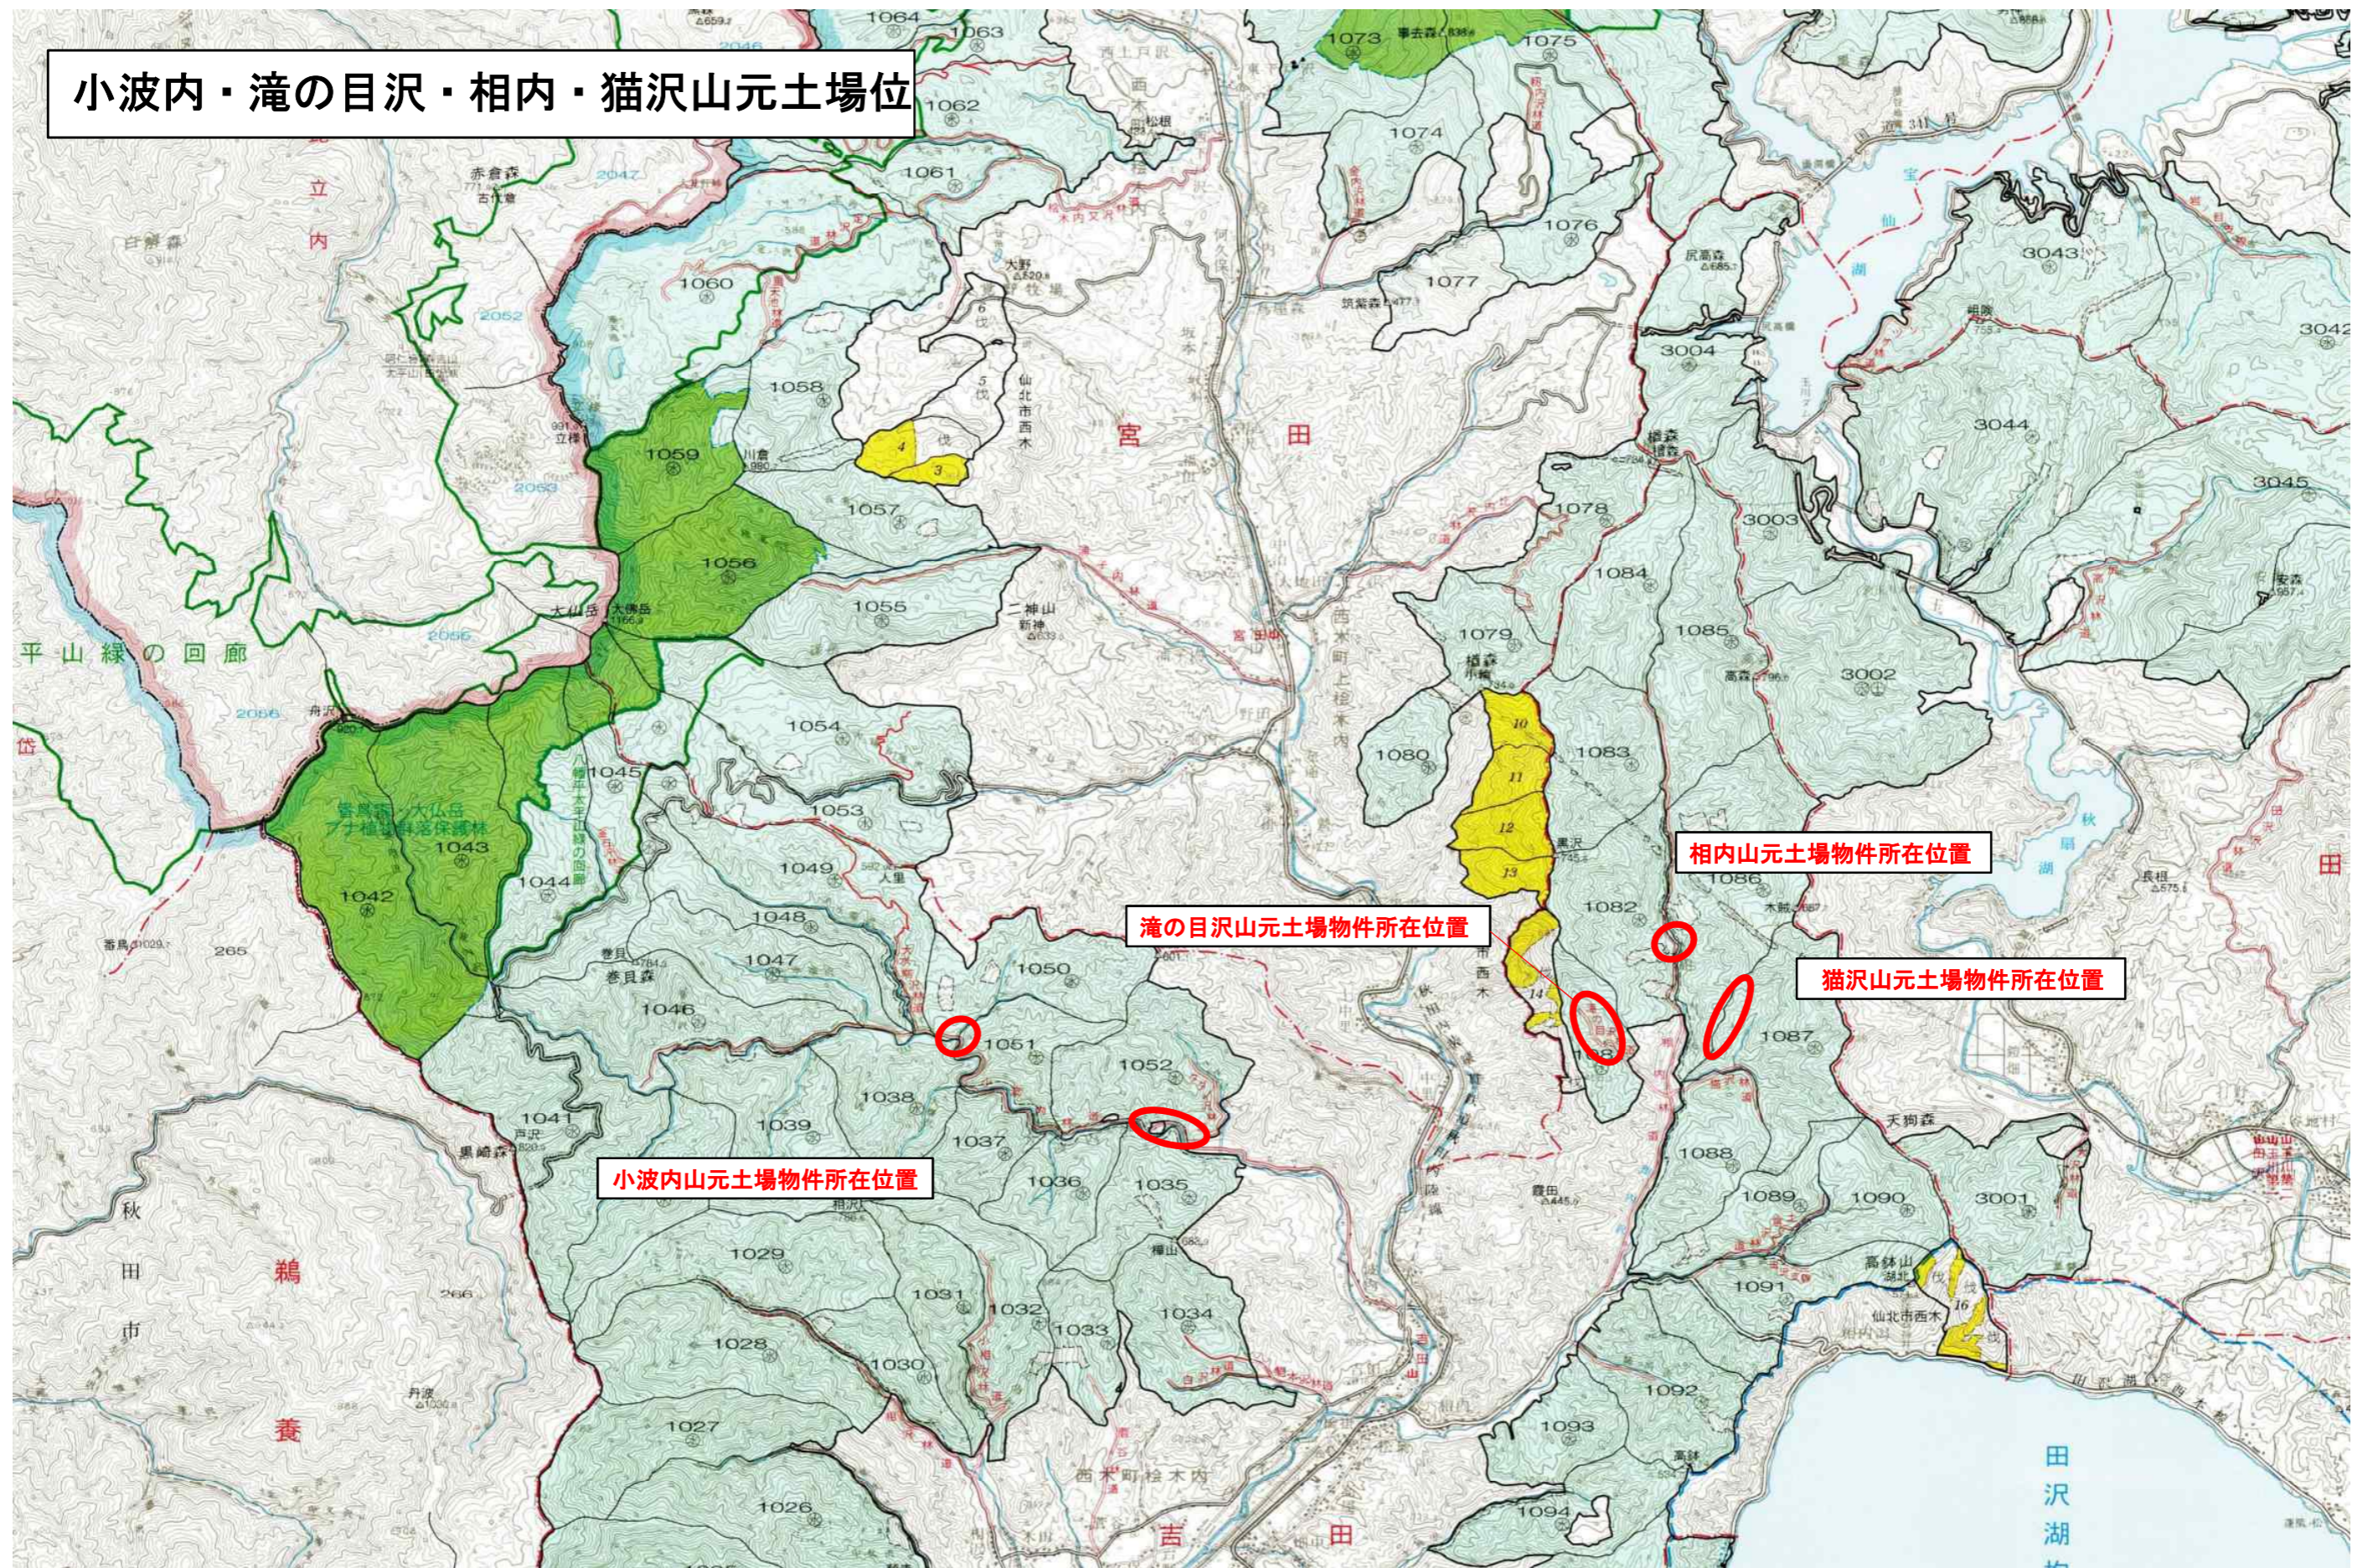

小波内・滝の目沢・相内・猫沢山元土場位

小波内山元土場物件所在位置

滝の目沢山元土場物件所在位置

相内山元土場物件所在位置

猫沢山元土場物件所在位置