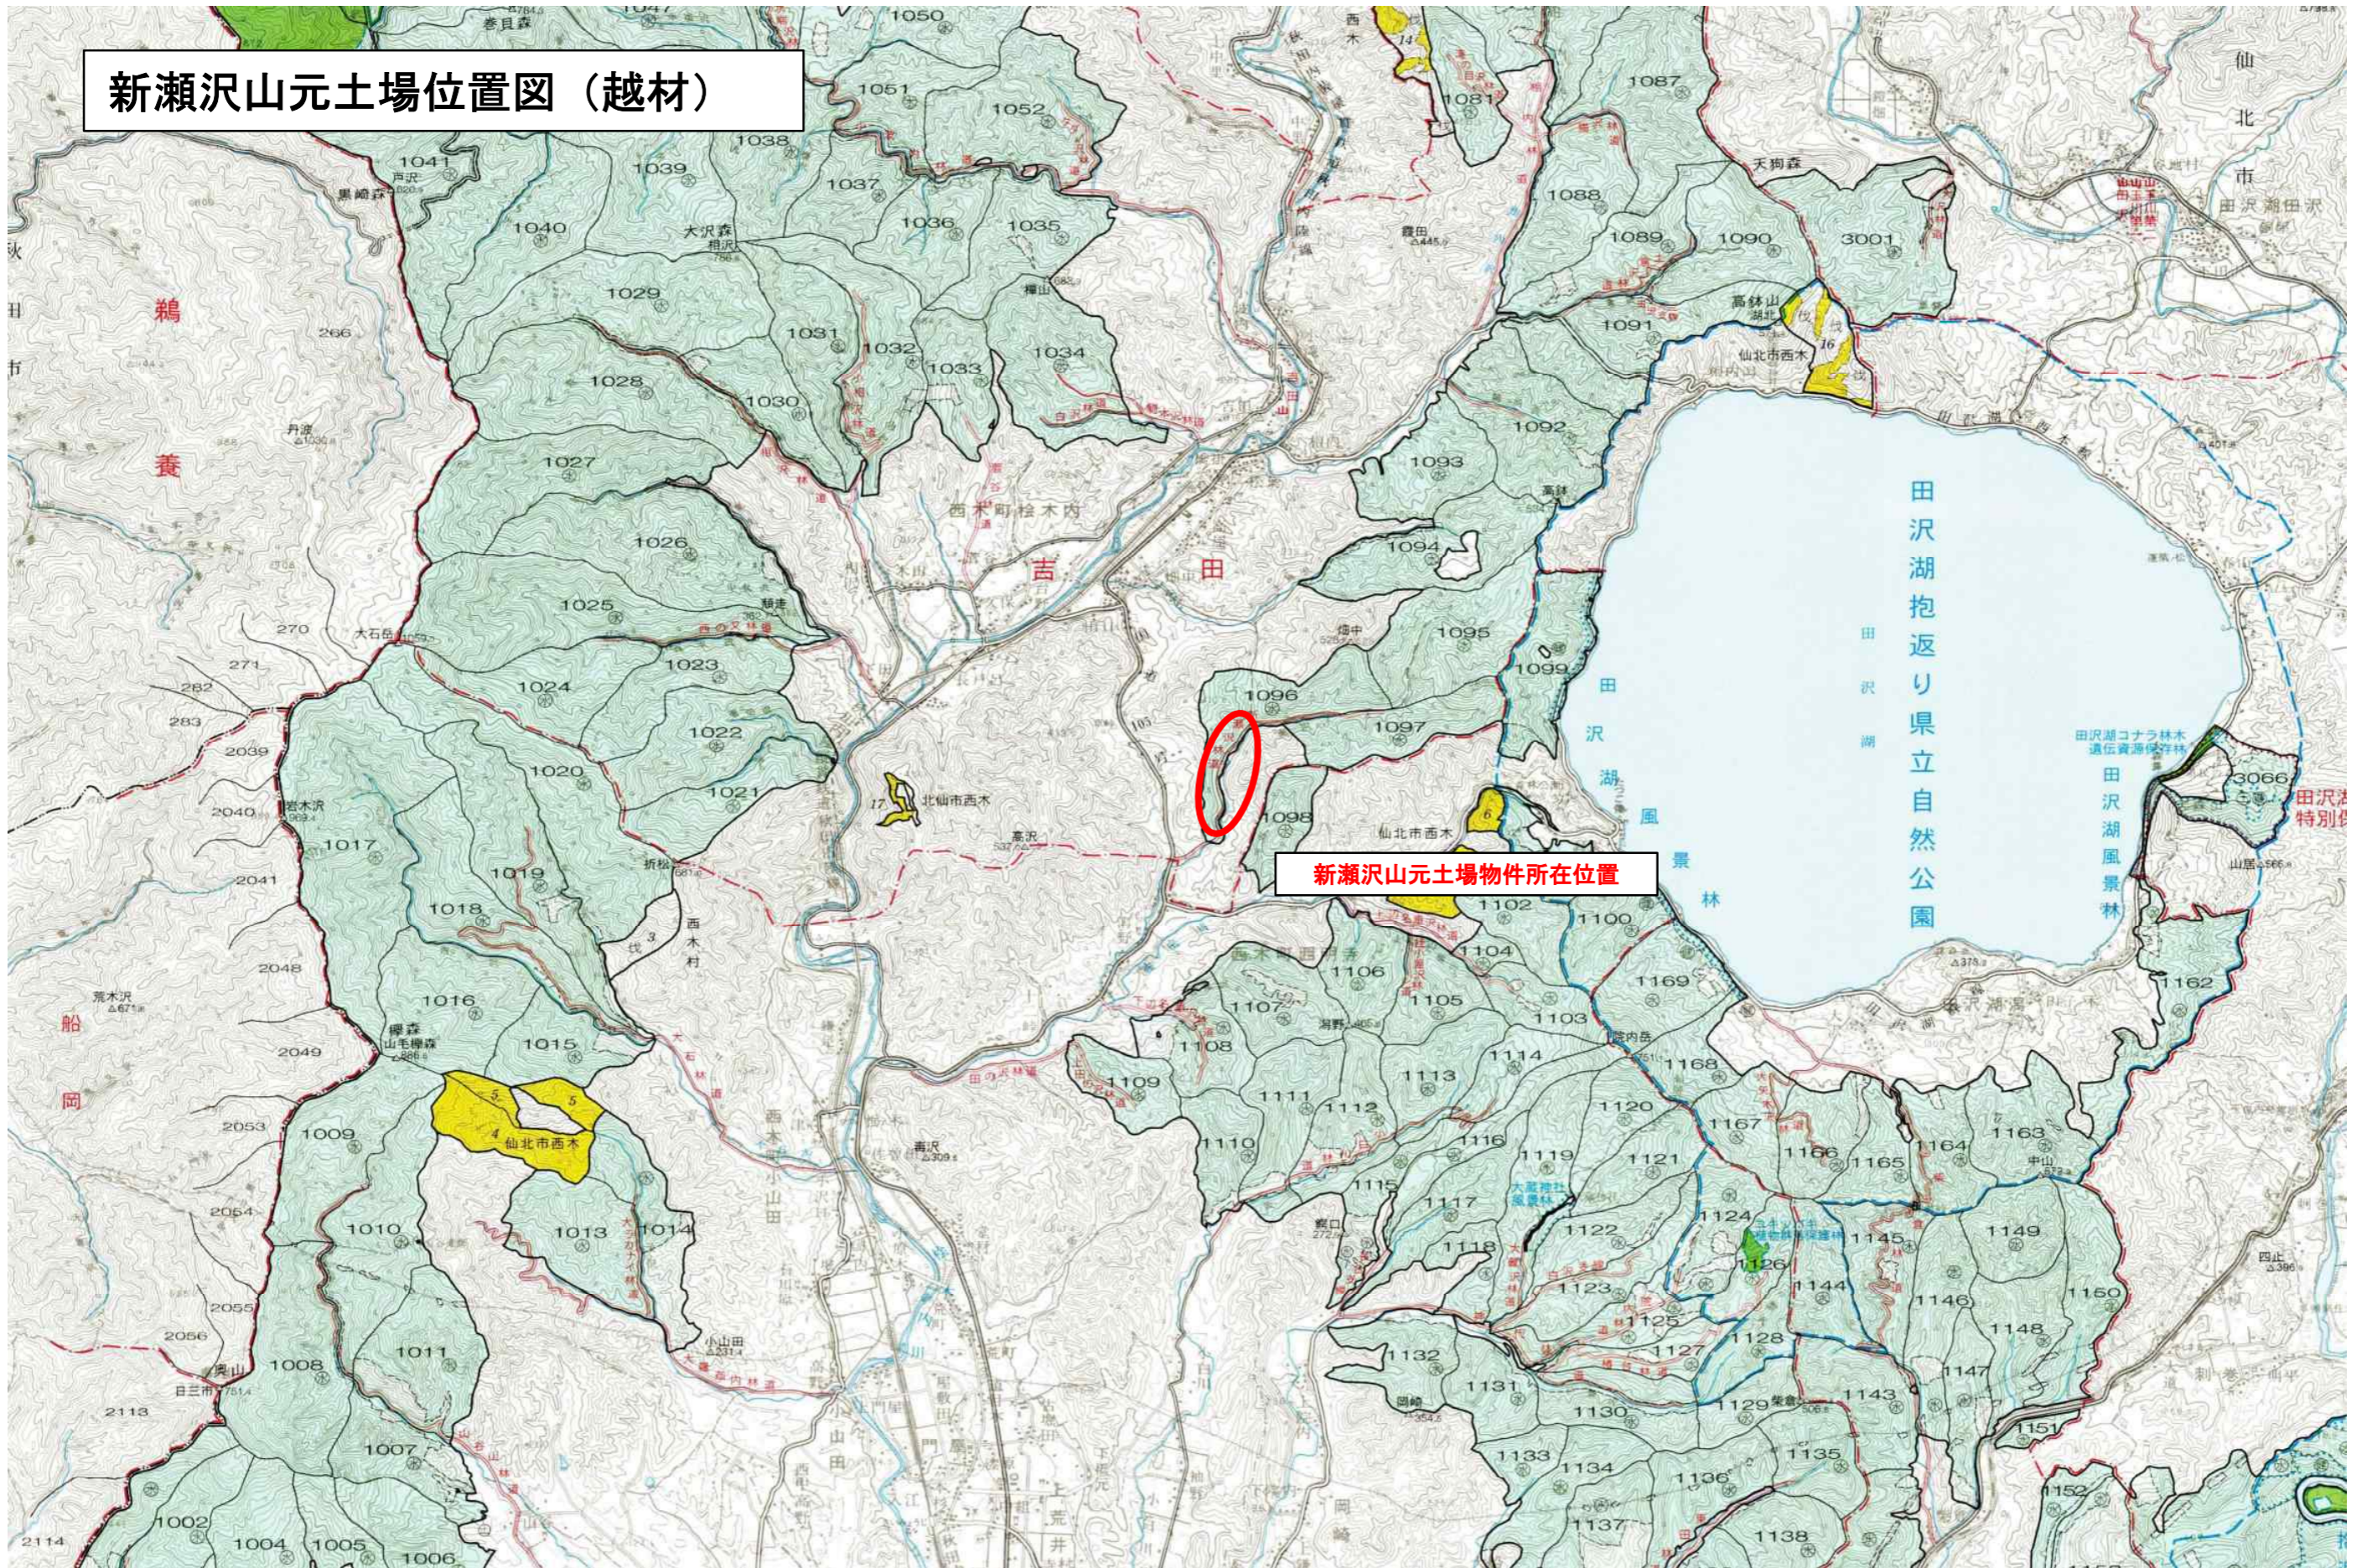

新瀬沢山元土場位置図（越材）

新瀬沢山元土場物件所在位置

小和瀬第1・第5山元土場位置図（越材）

刑部・向生保内・黒滝沢・部名垂沢・夏瀬山元土場位置図（越材）

滝の目沢・相内・猫沢・土倉山元土場位置図（越材）

滝の目沢山元土場物件所在位置

相内山元土場物件所在位置

猫沢山元土場物件所在位置

土倉山元土場物件所在位置