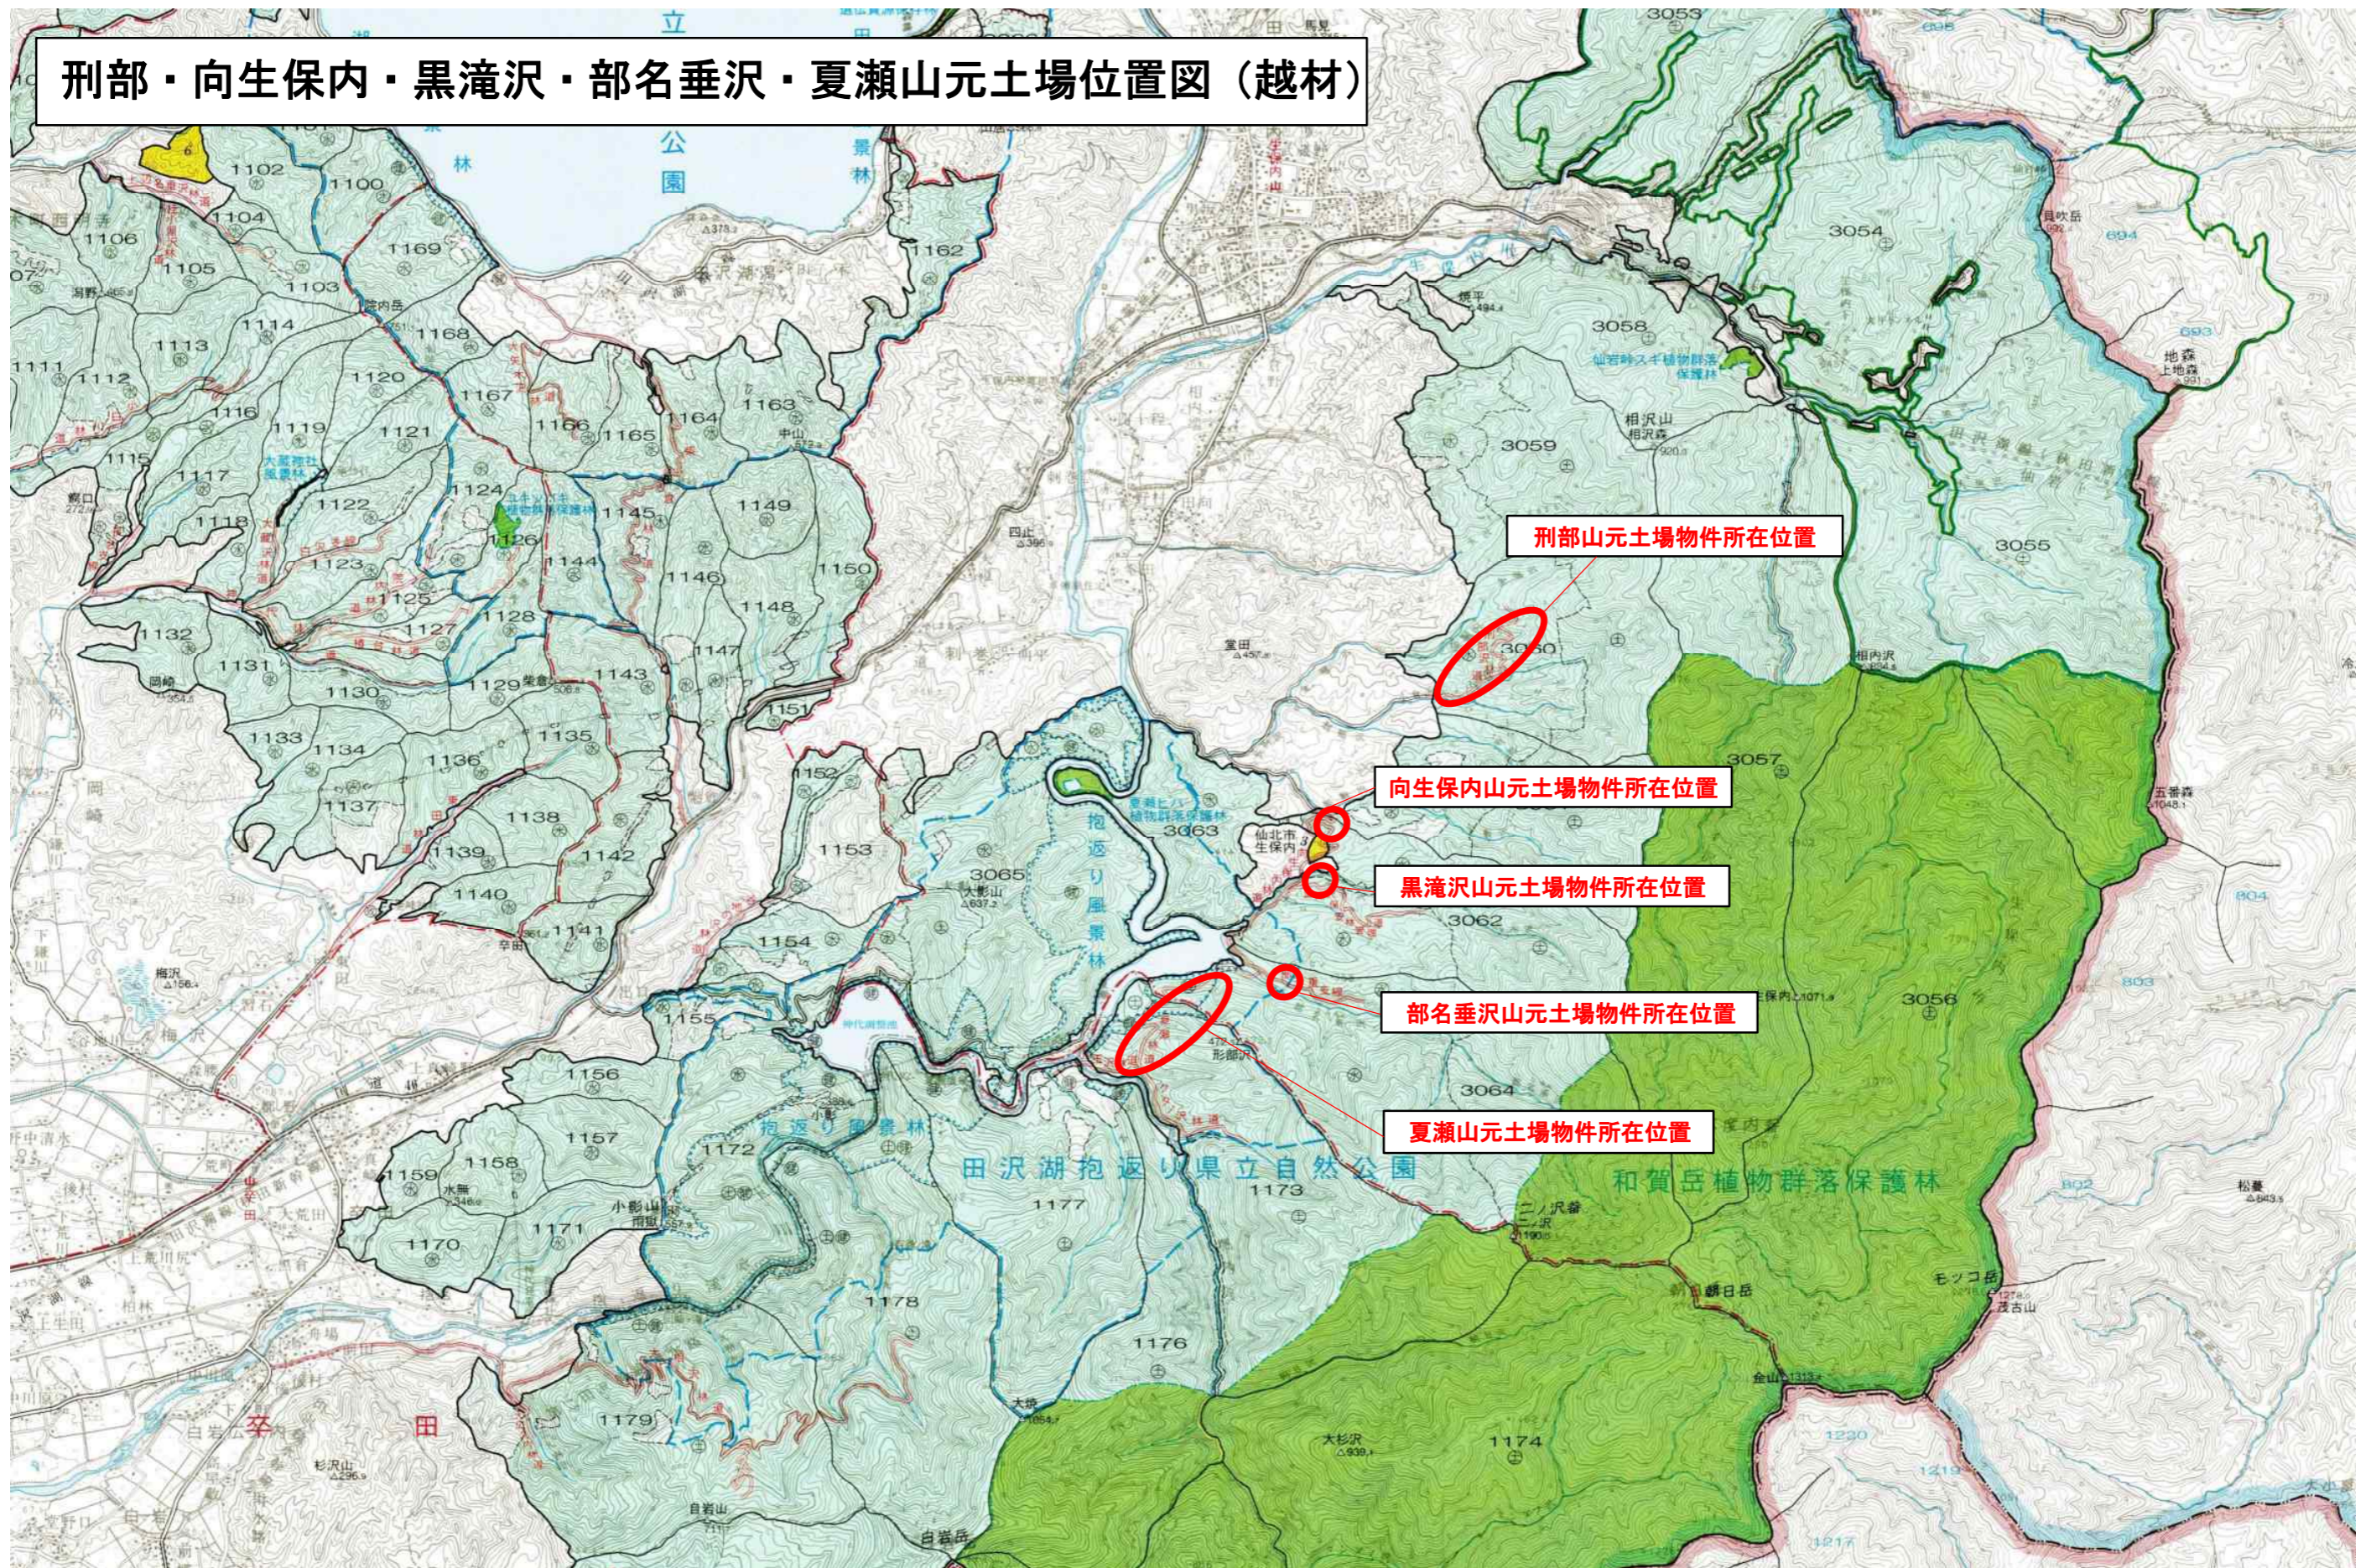

新瀬沢山元土場位置図（越材）

新瀬沢山元土場物件所在位置

小和瀬第1・第5山元土場位置図（越材）

刑部・向生保内・黒滝沢・部名垂沢・夏瀬山元土場位置図（越材）

滝の目沢・相内・猫沢・土倉山元土場位置図（越材）

滝の目沢山元土場物件所在位置

相内山元土場物件所在位置

猫沢山元土場物件所在位置

土倉山元土場物件所在位置