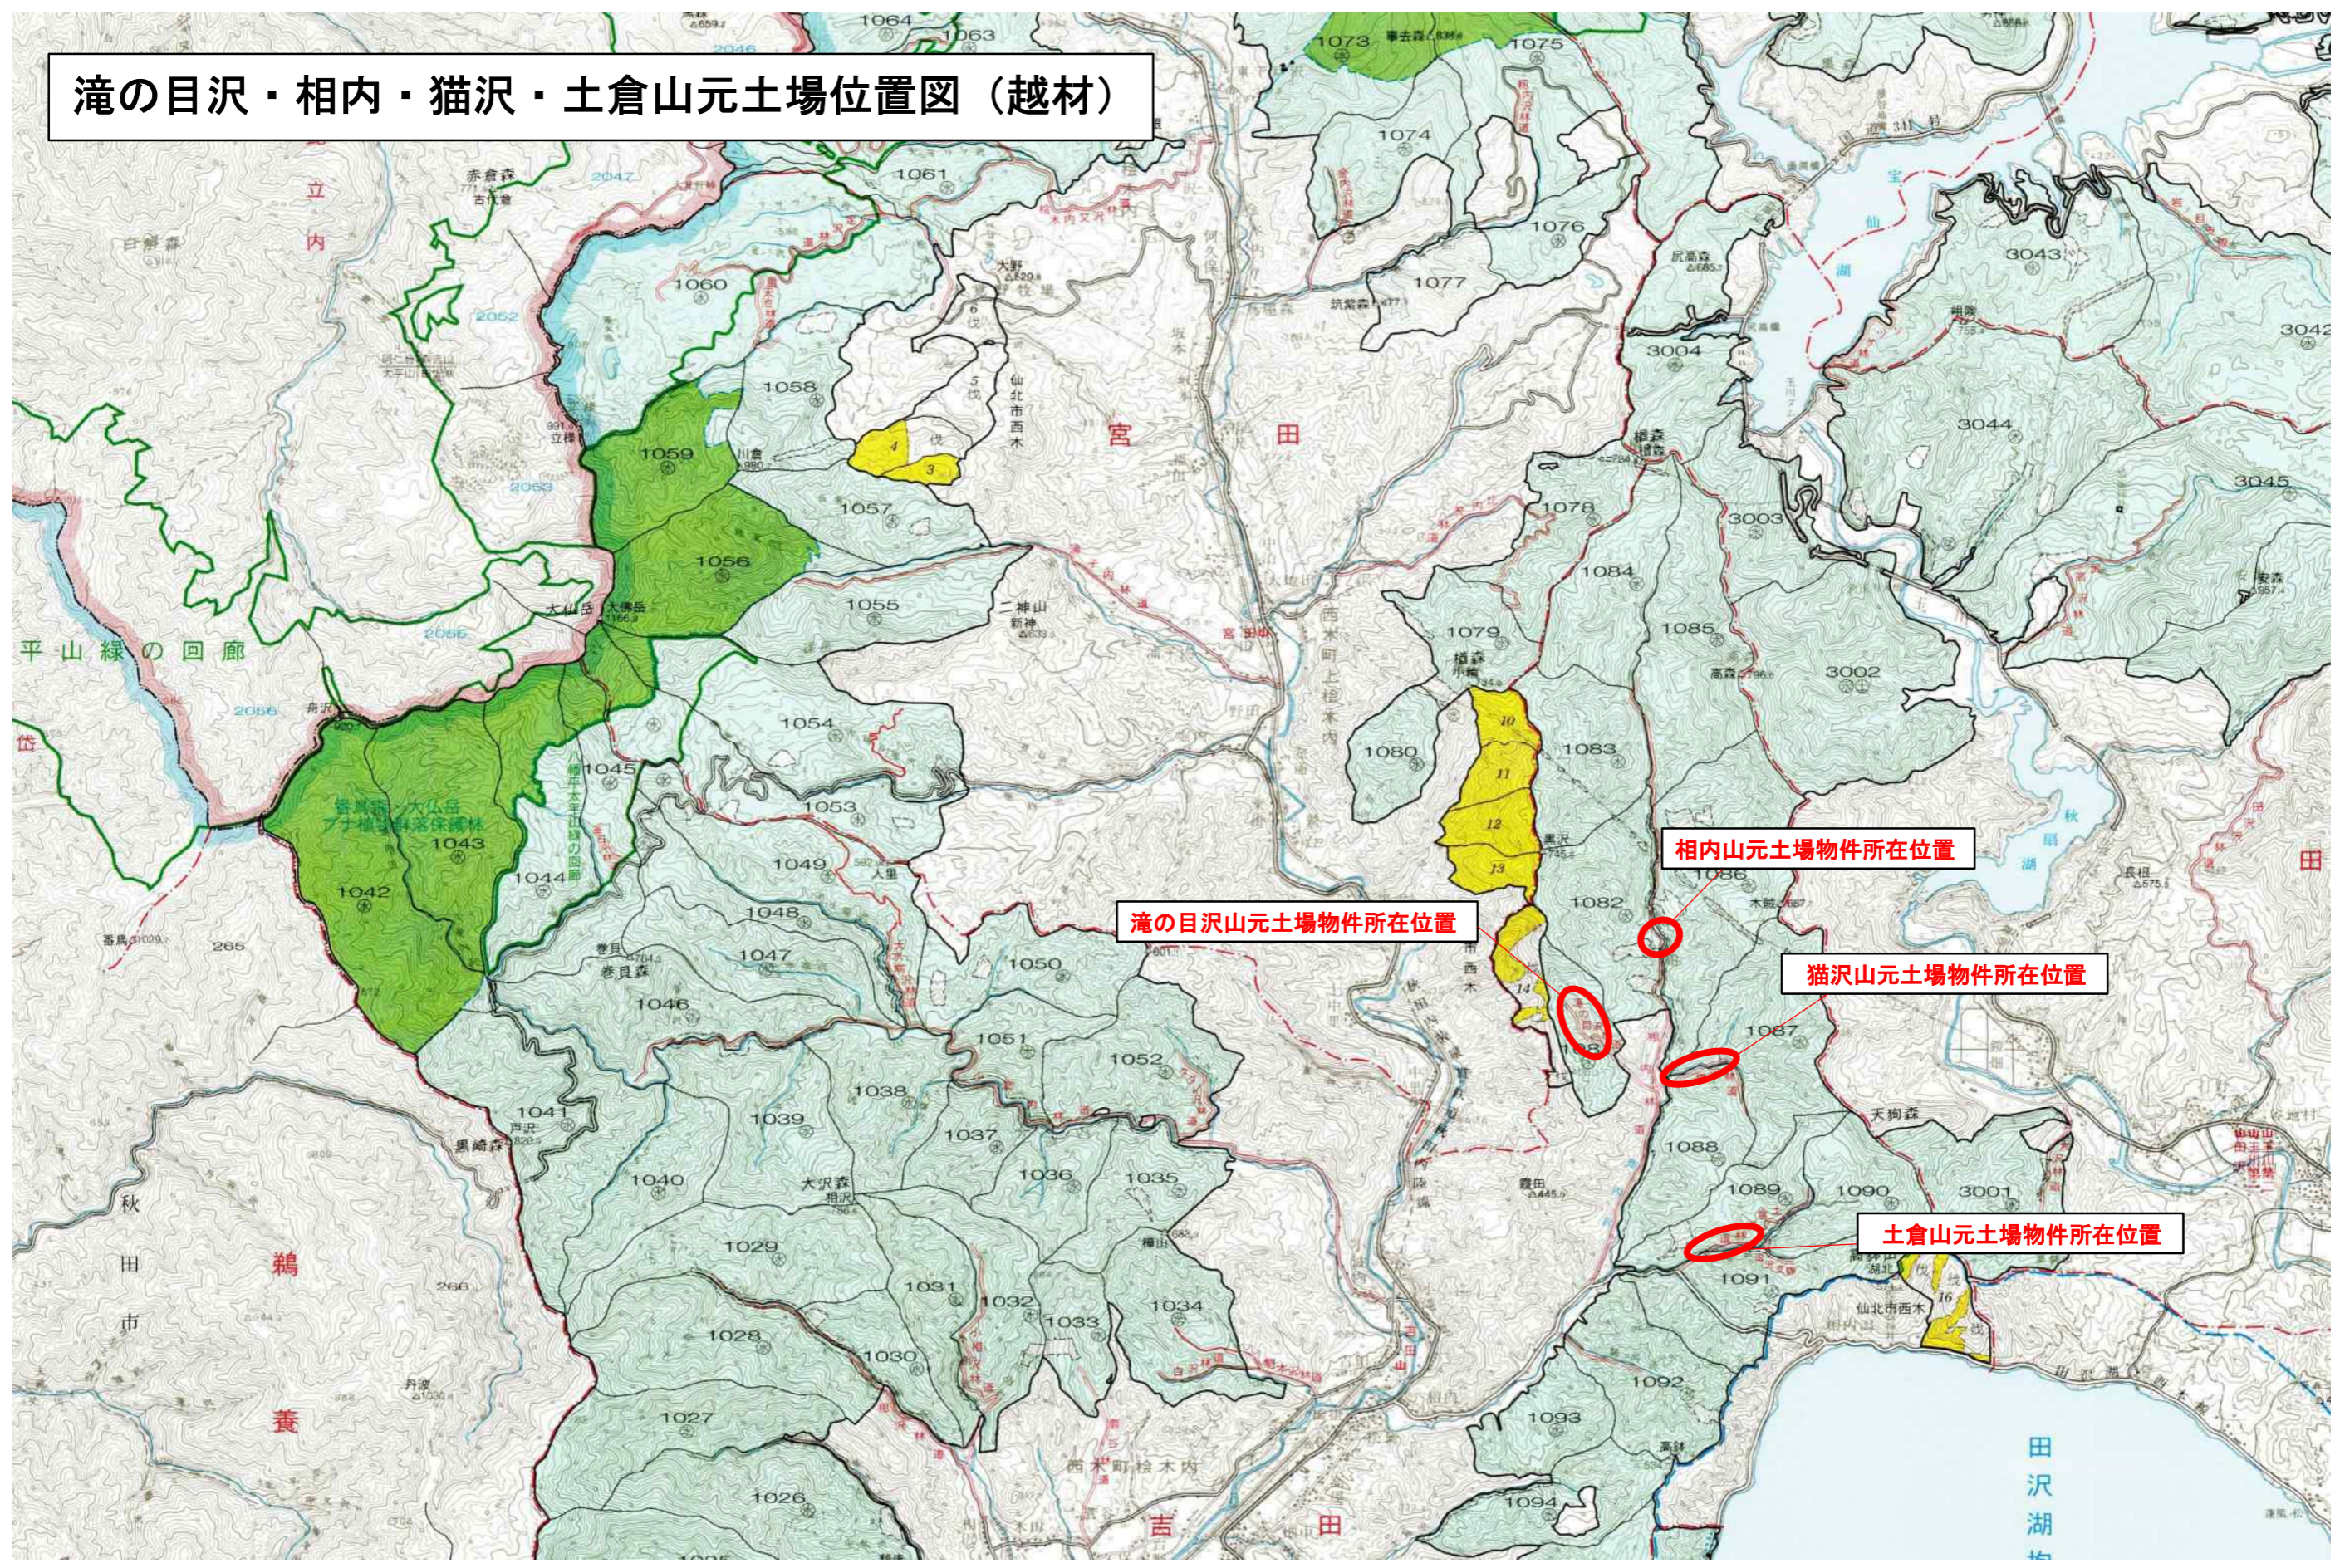

新瀬沢山元土場位置図（越材）

新瀬沢山元土場物件所在位置

小和瀬第1・第5山元土場位置図（越材）

刑部・向生保内・黒滝沢・部名垂沢・夏瀬山元土場位置図（越材）

滝の目沢・相内・猫沢・土倉山元土場位置図（越材）

滝の目沢山元土場物件所在位置

相内山元土場物件所在位置

猫沢山元土場物件所在位置

土倉山元土場物件所在位置