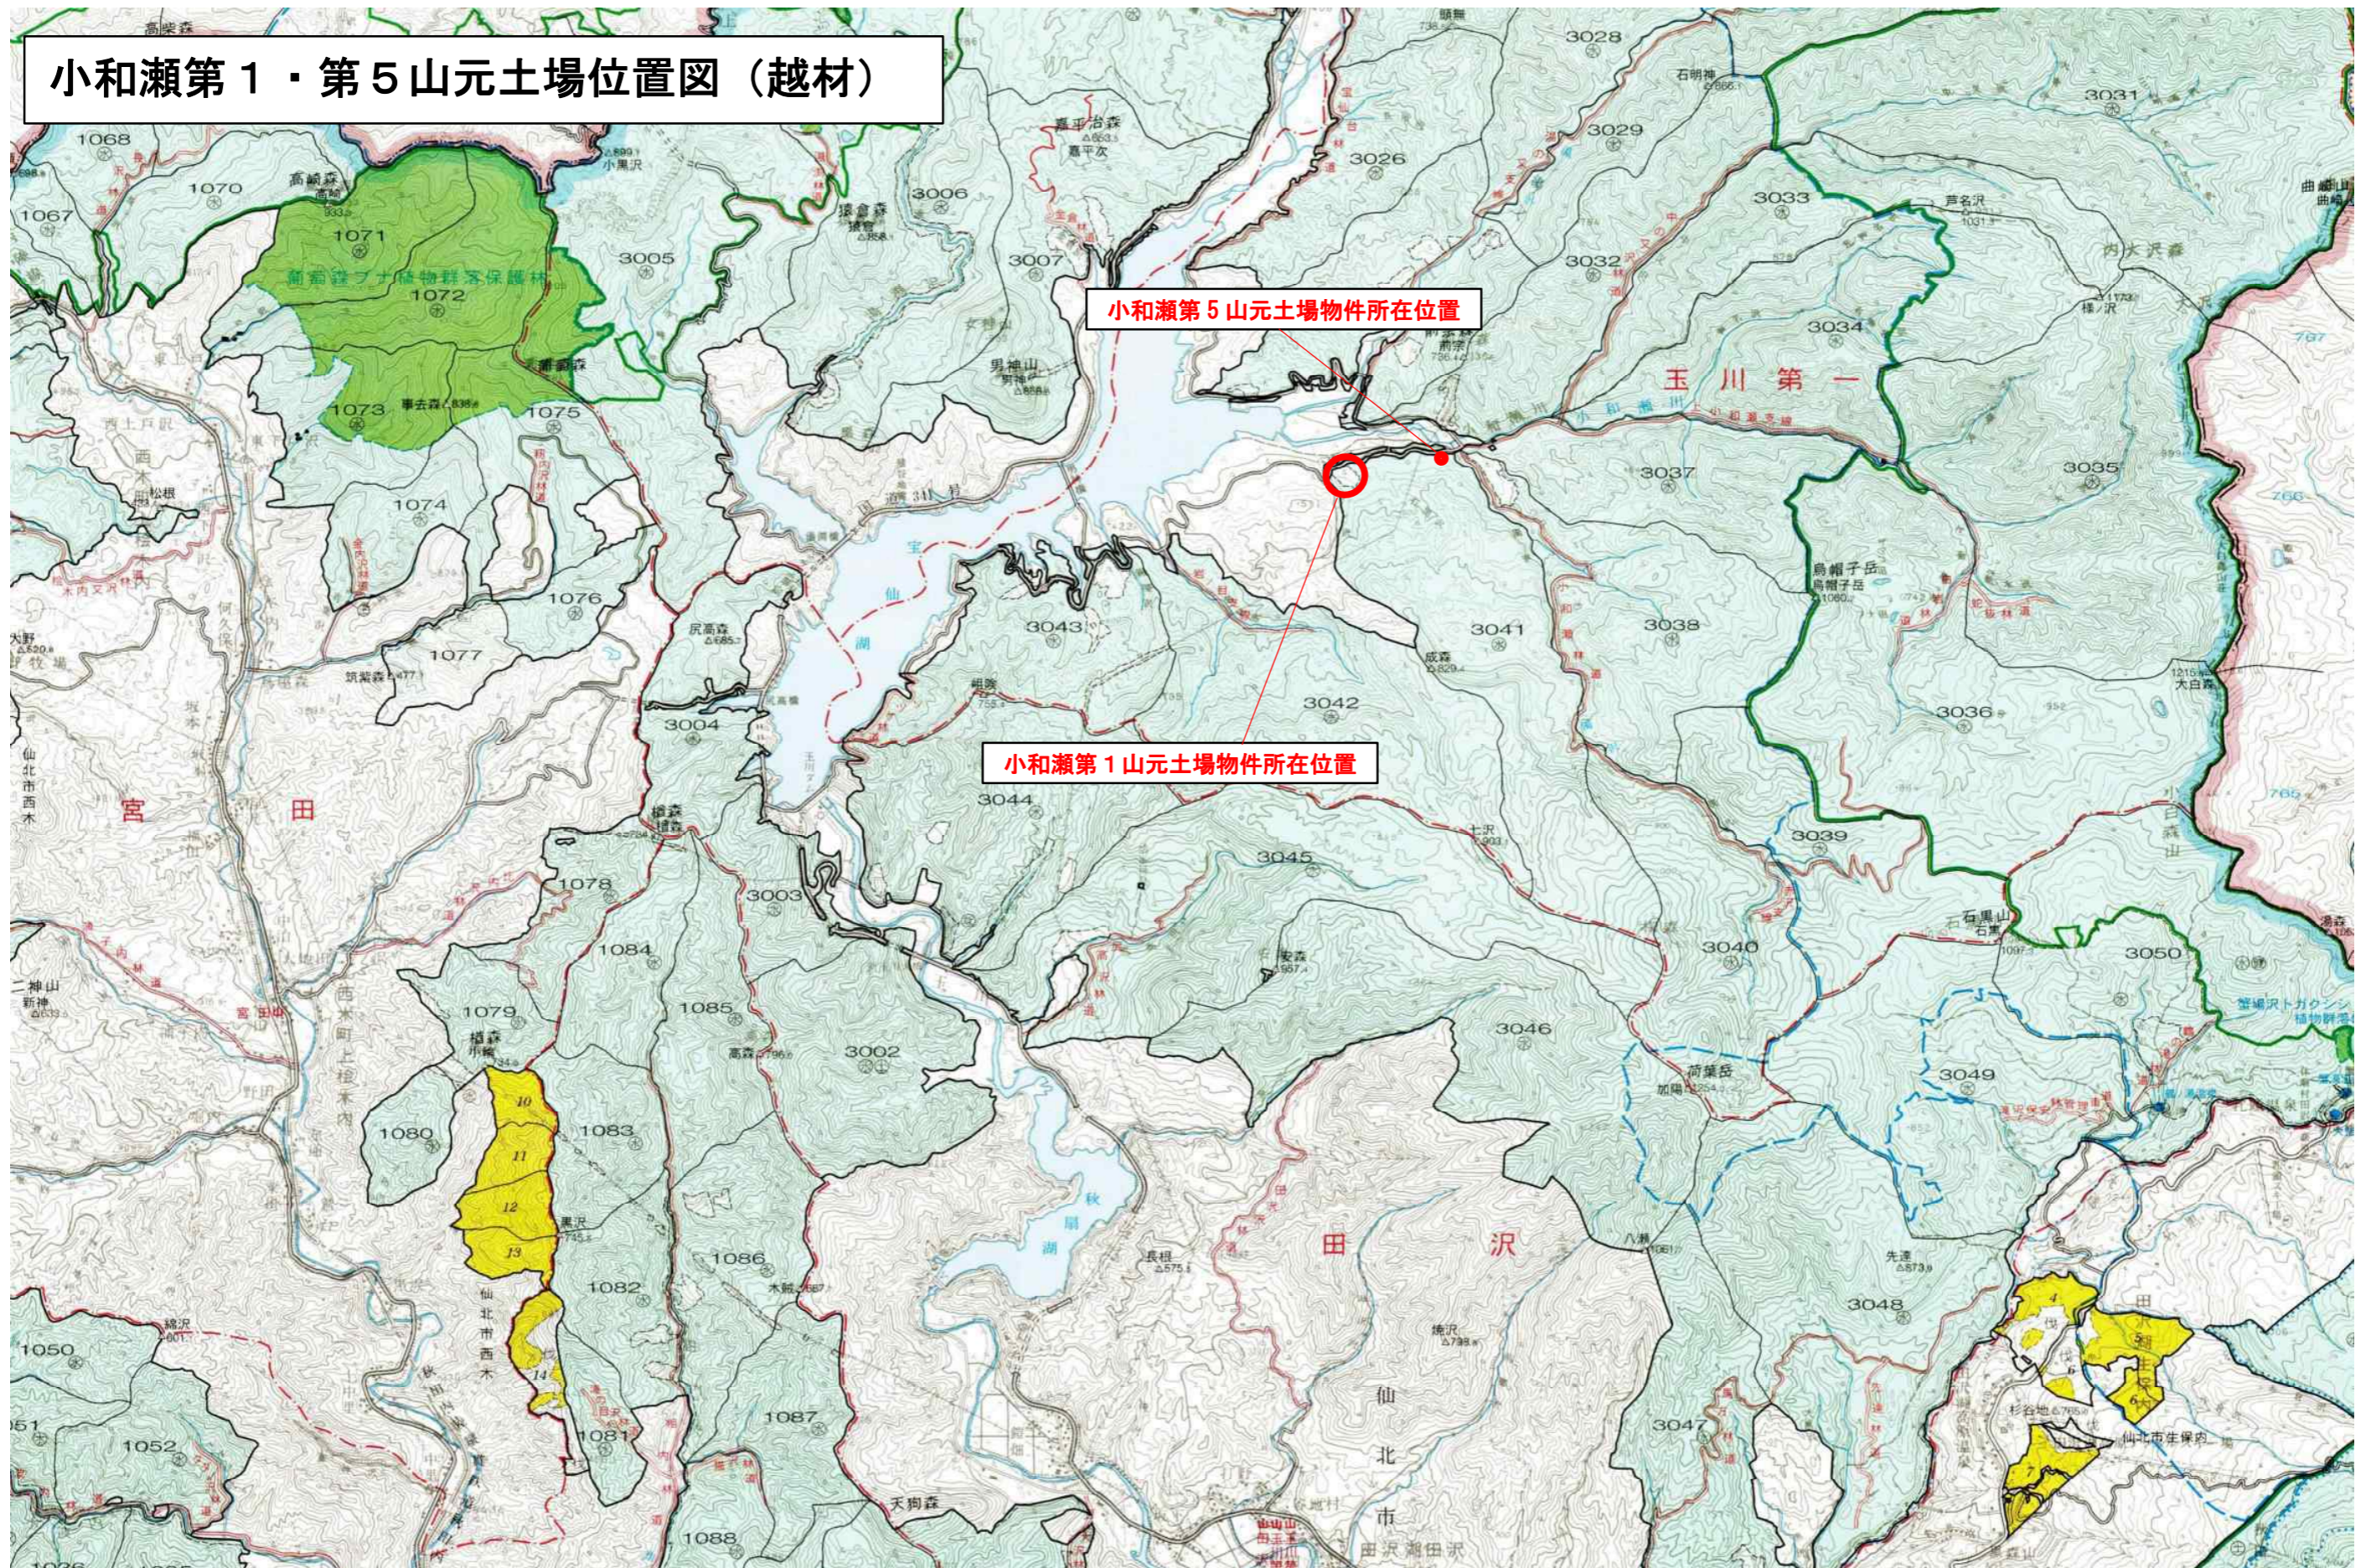

新瀬沢山元土場位置図（越材）

新瀬沢山元土場物件所在位置

小和瀬第1・第5山元土場位置図（越材）

刑部・向生保内・黒滝沢・部名垂沢・夏瀬山元土場位置図（越材）

滝の目沢・相内・猫沢・土倉山元土場位置図（越材）

滝の目沢山元土場物件所在位置

相内山元土場物件所在位置

猫沢山元土場物件所在位置

土倉山元土場物件所在位置