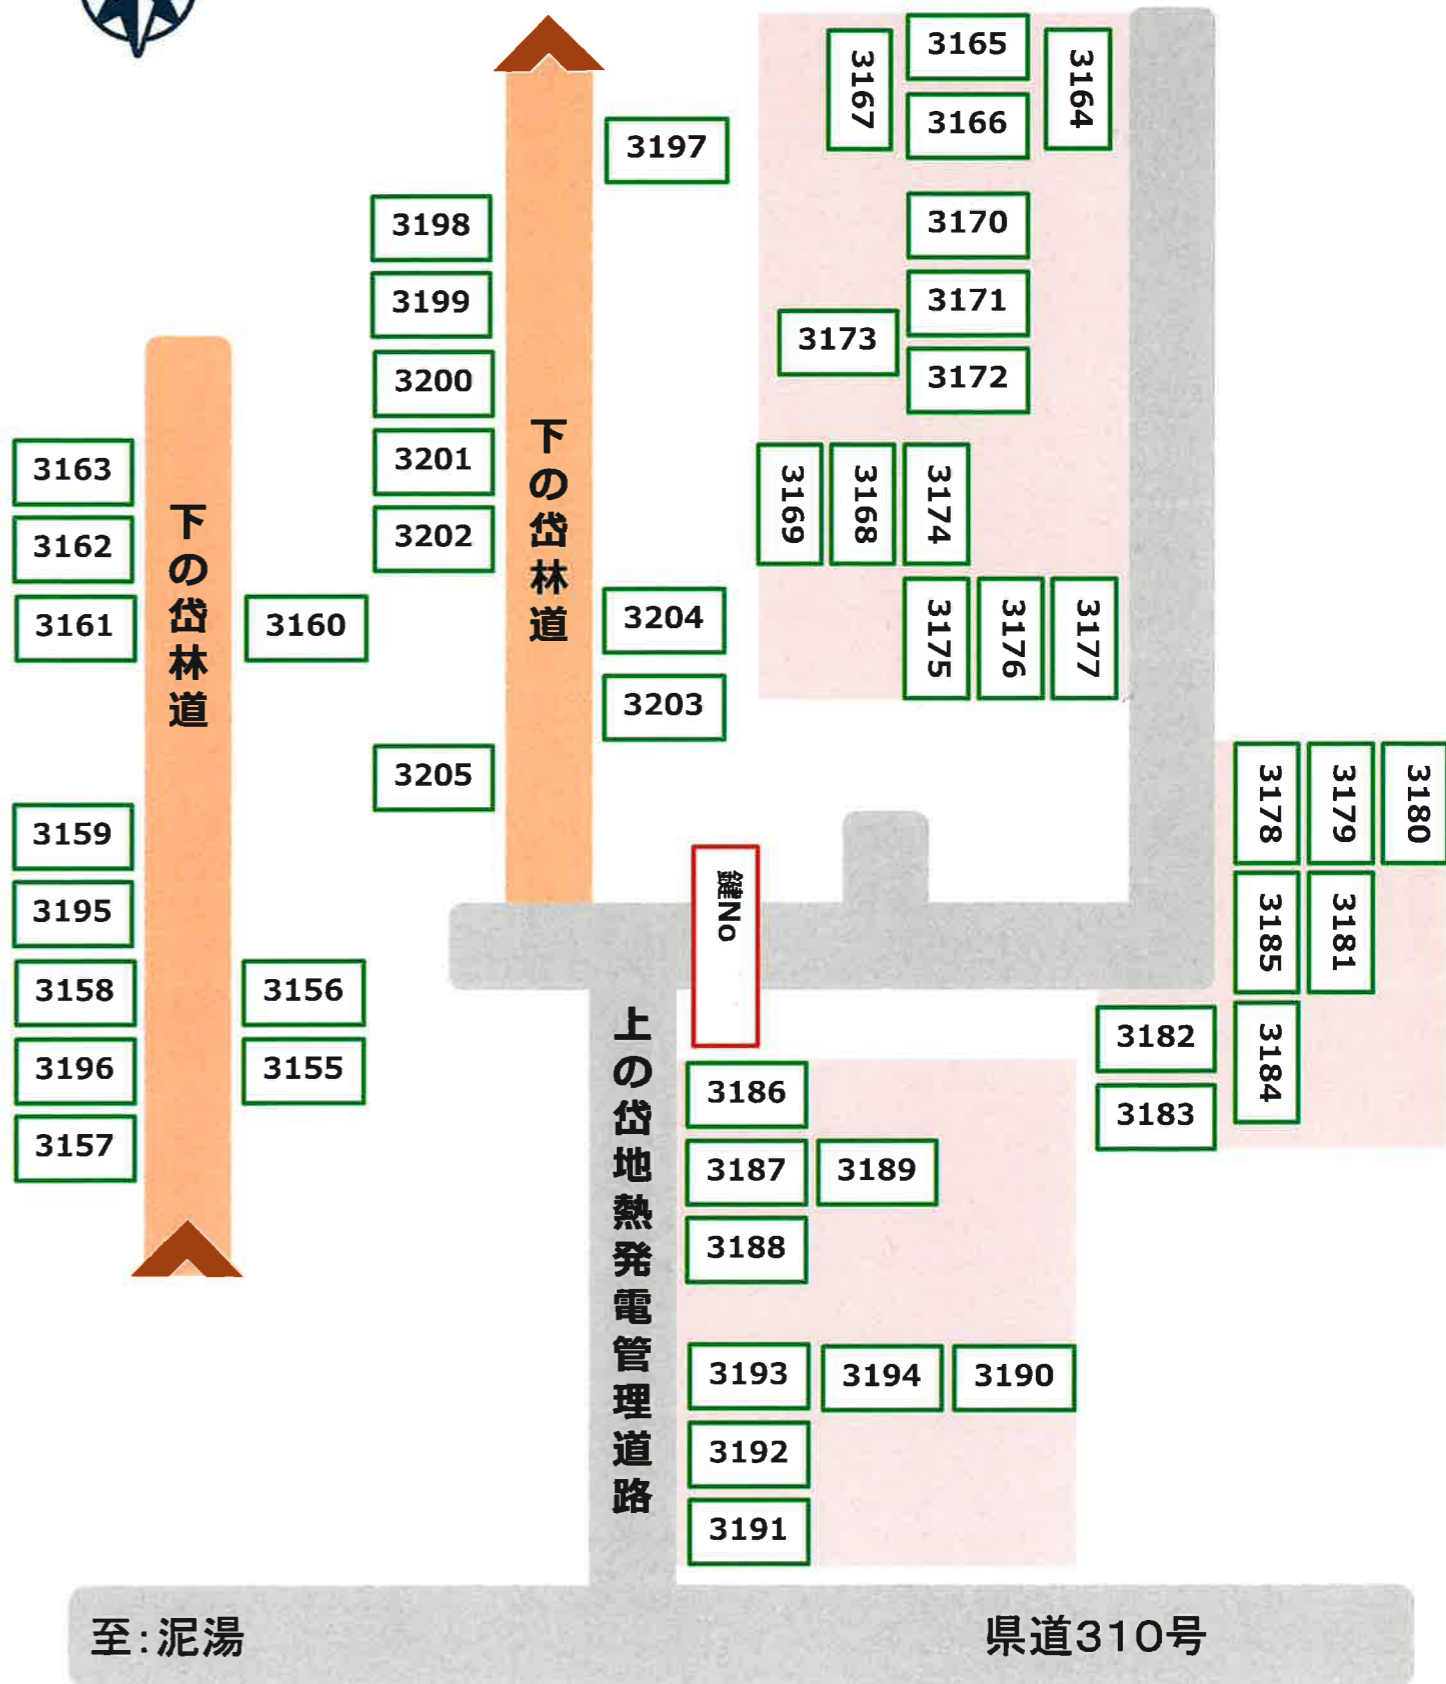

売払物件案内図
凡例：  売払物件

ワサビ沢山元土場

2023.05.11

- ワサビ沢林道
- 3154
 - 3153
 - 3152
 - 3147
 - 3148
 - 3146
 - 3145
 - 3144
 - 3143
 - 3142
 - 3151
 - 3150
 - 3149

施錠  巻立  運搬中 

売払物件案内図
凡例：  売払物件

大型車通行不可

下ノ岱山元土場

2023.05.11

至：泥湯

県道310号

施錠

巻立

運搬中