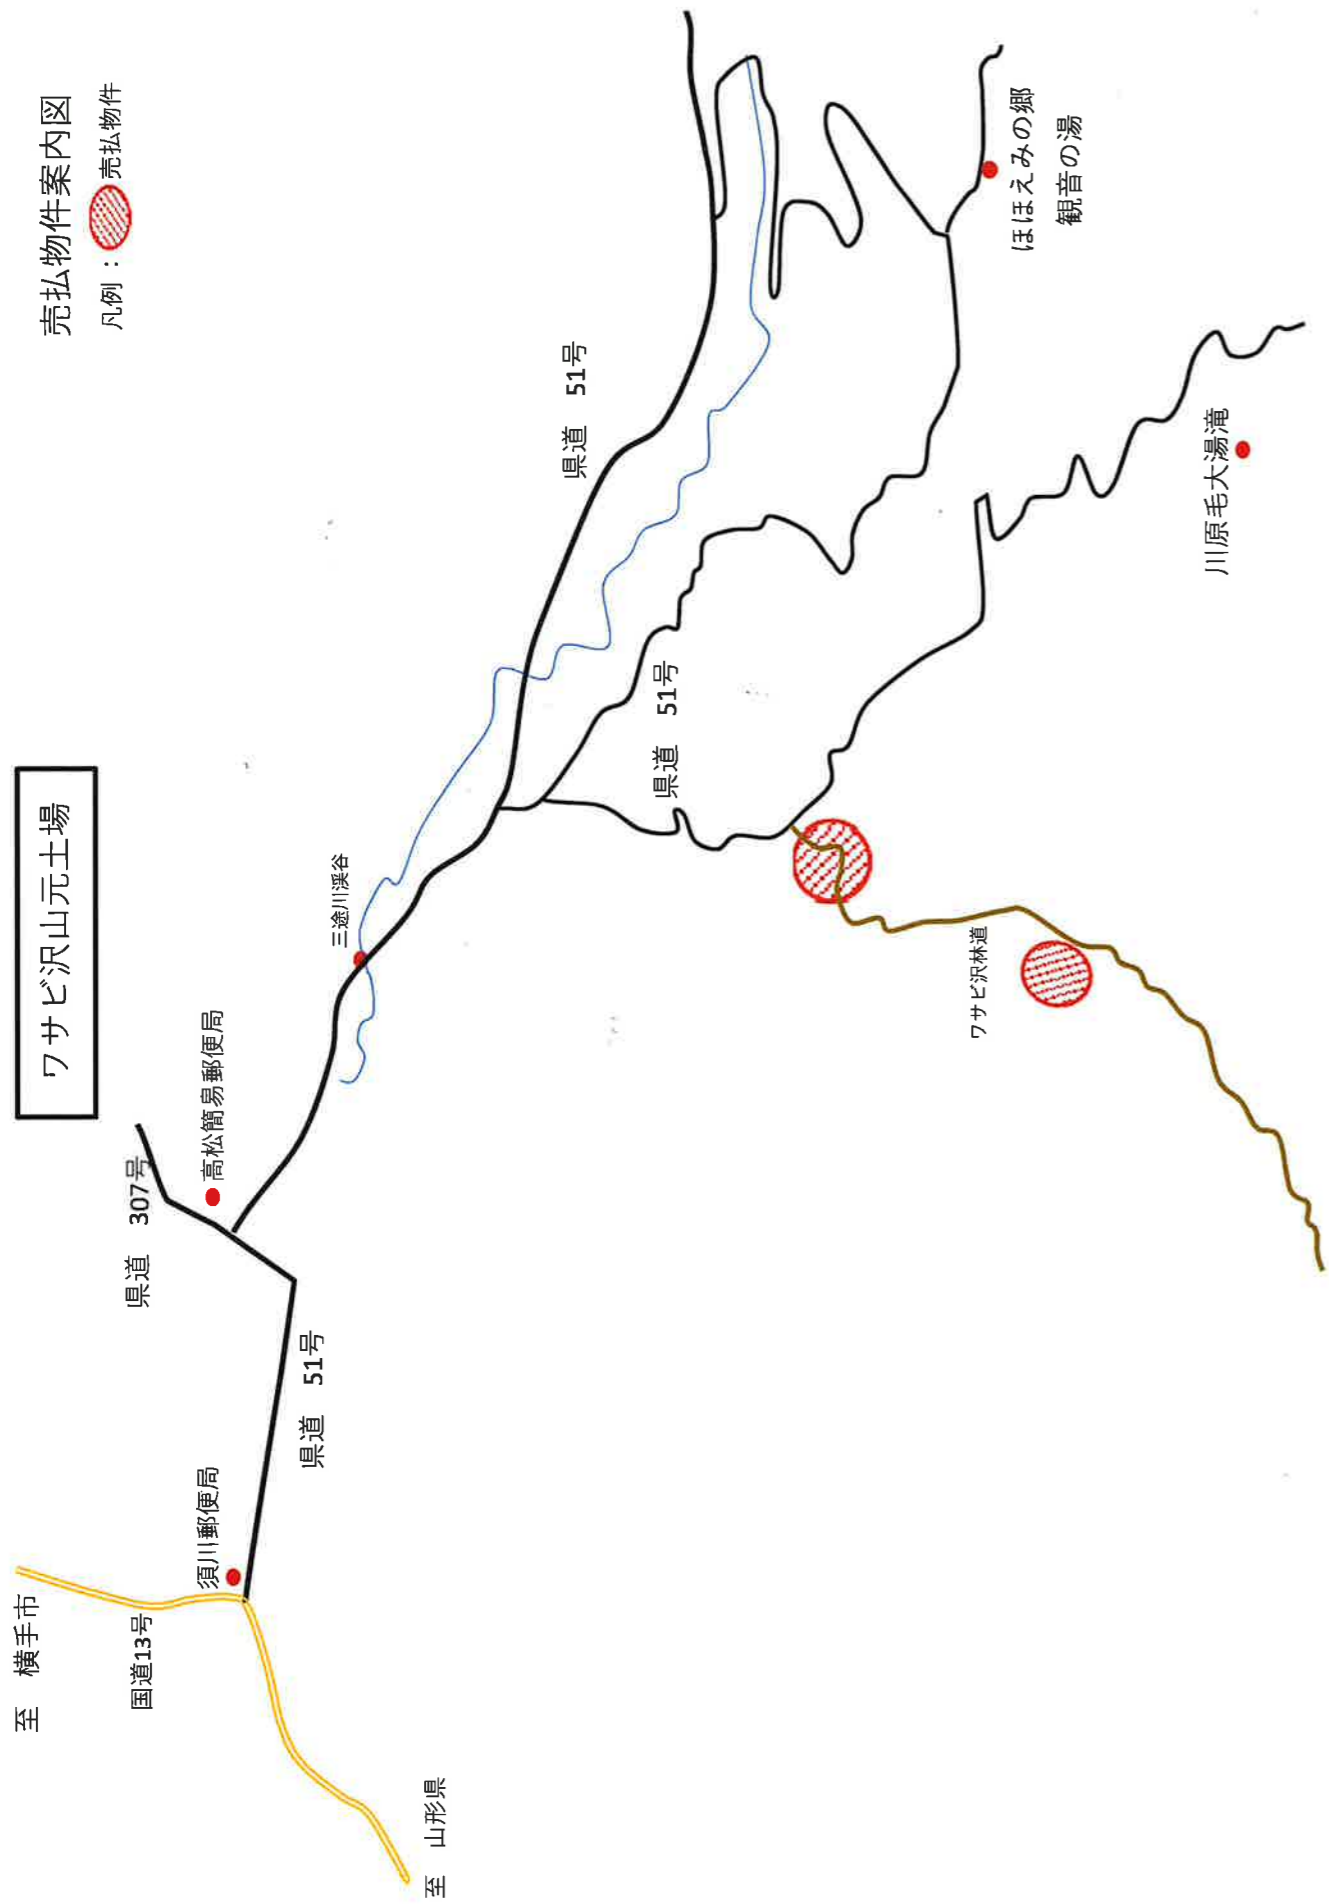

売払物件案内図
凡例：  売払物件

ワサビ沢山元土場

2023.05.11

- ワサビ沢林道
- 3154
 - 3153
 - 3152
 - 3147
 - 3148
 - 3146
 - 3145
 - 3144
 - 3143
 - 3142
 - 3151
 - 3150
 - 3149

施錠  巻立  運搬中 

売払物件案内図
凡例：  売払物件

大型車通行不可

下ノ岱山元土場

2023.05.11

至：泥湯

県道310号

施錠

巻立

運搬中