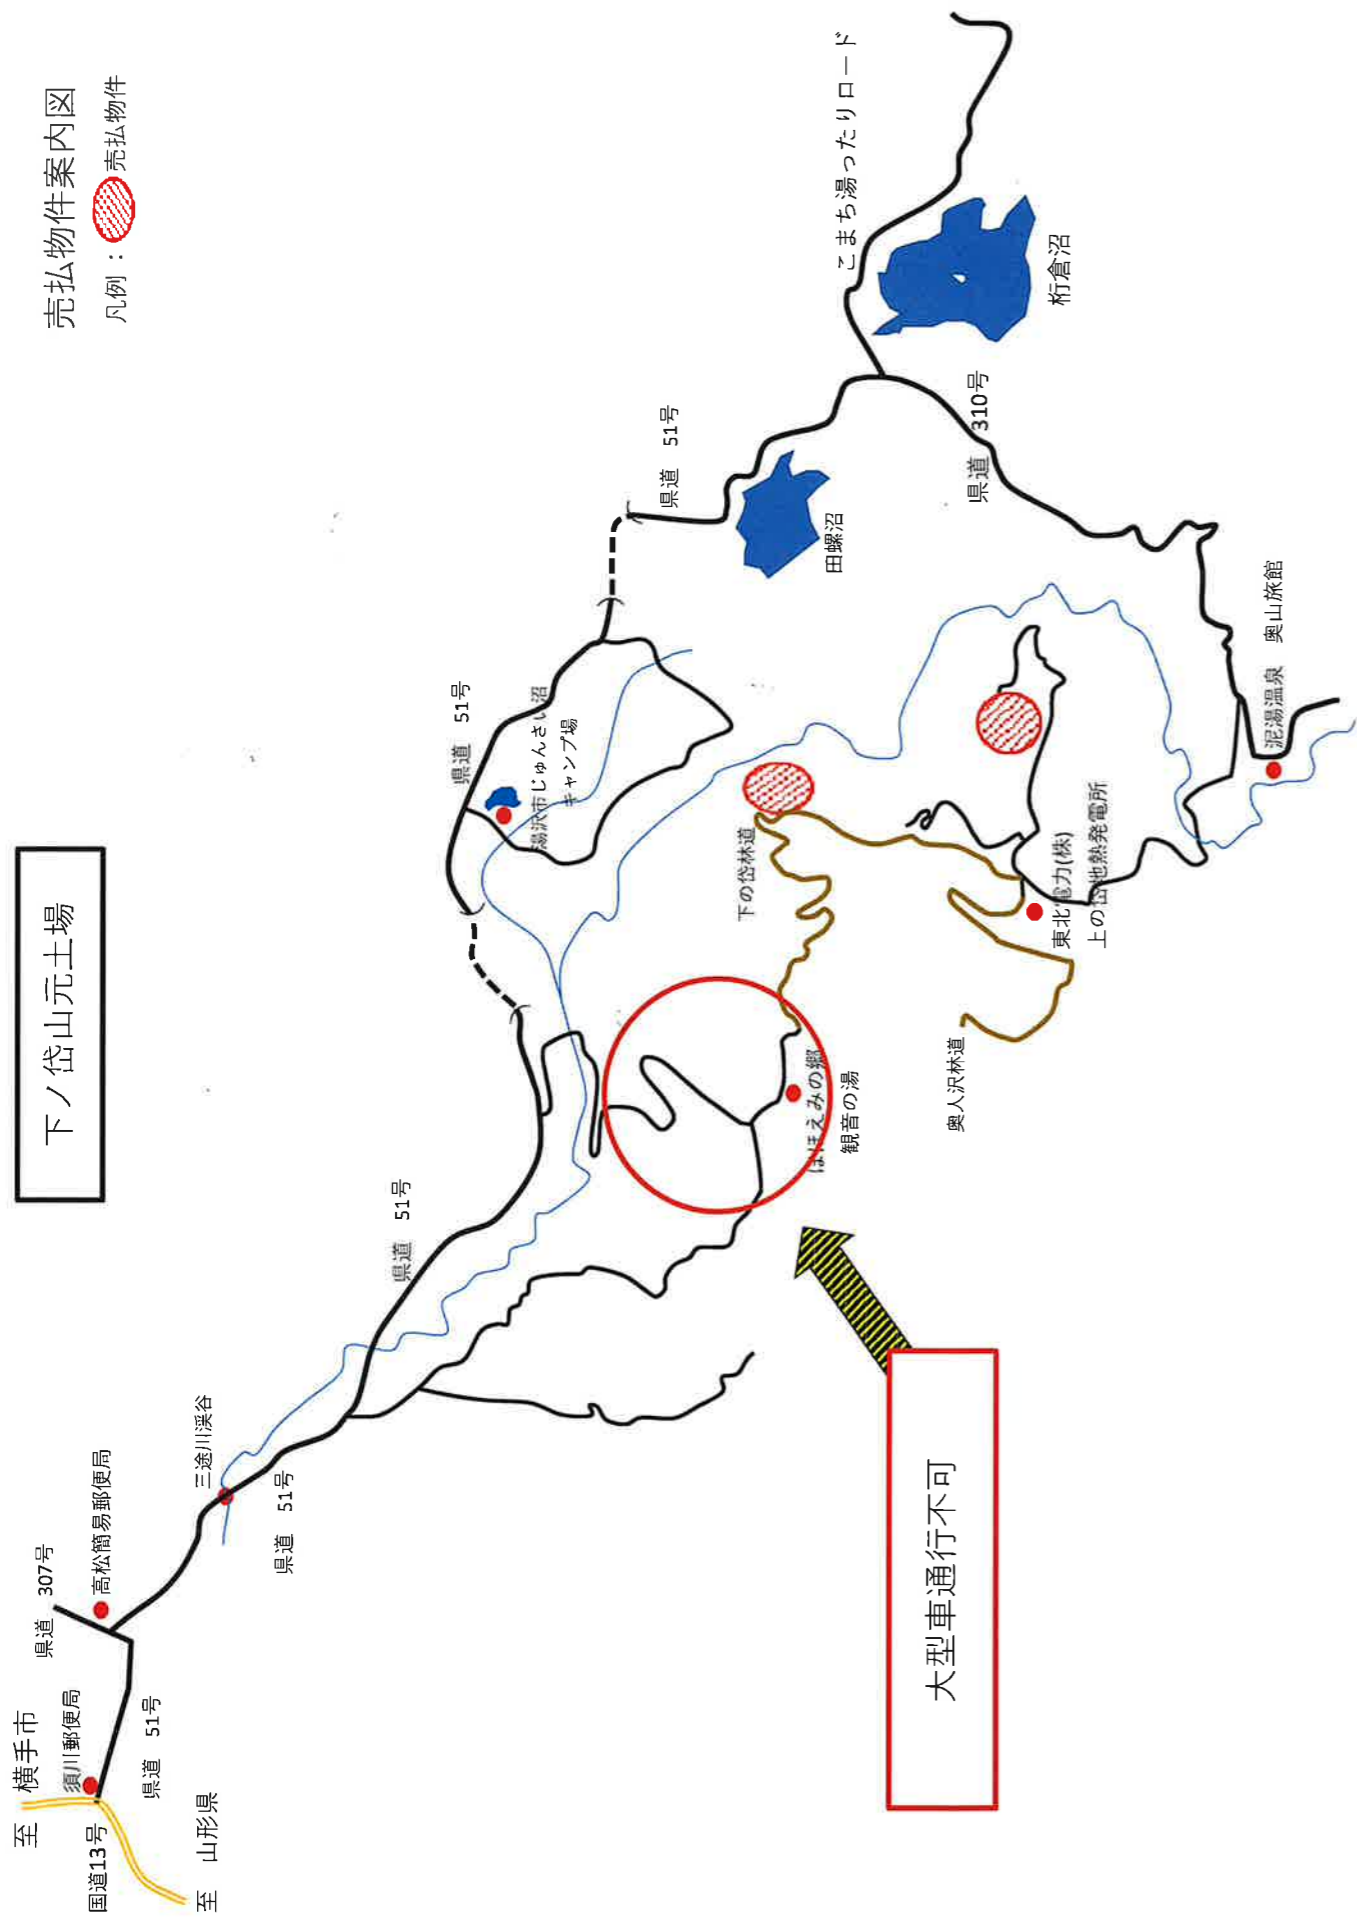

売払物件案内図
凡例：  売払物件

ワサビ沢山元土場

2023.05.11

- ワサビ沢林道
- 3154
 - 3153
 - 3152
 - 3147
 - 3148
 - 3146
 - 3145
 - 3144
 - 3143
 - 3142
 - 3151
 - 3150
 - 3149

施錠  巻立  運搬中 

売払物件案内図
凡例：  売払物件

大型車通行不可

下ノ岱山元土場

2023.05.11

至：泥湯

県道310号

施錠

巻立

運搬中