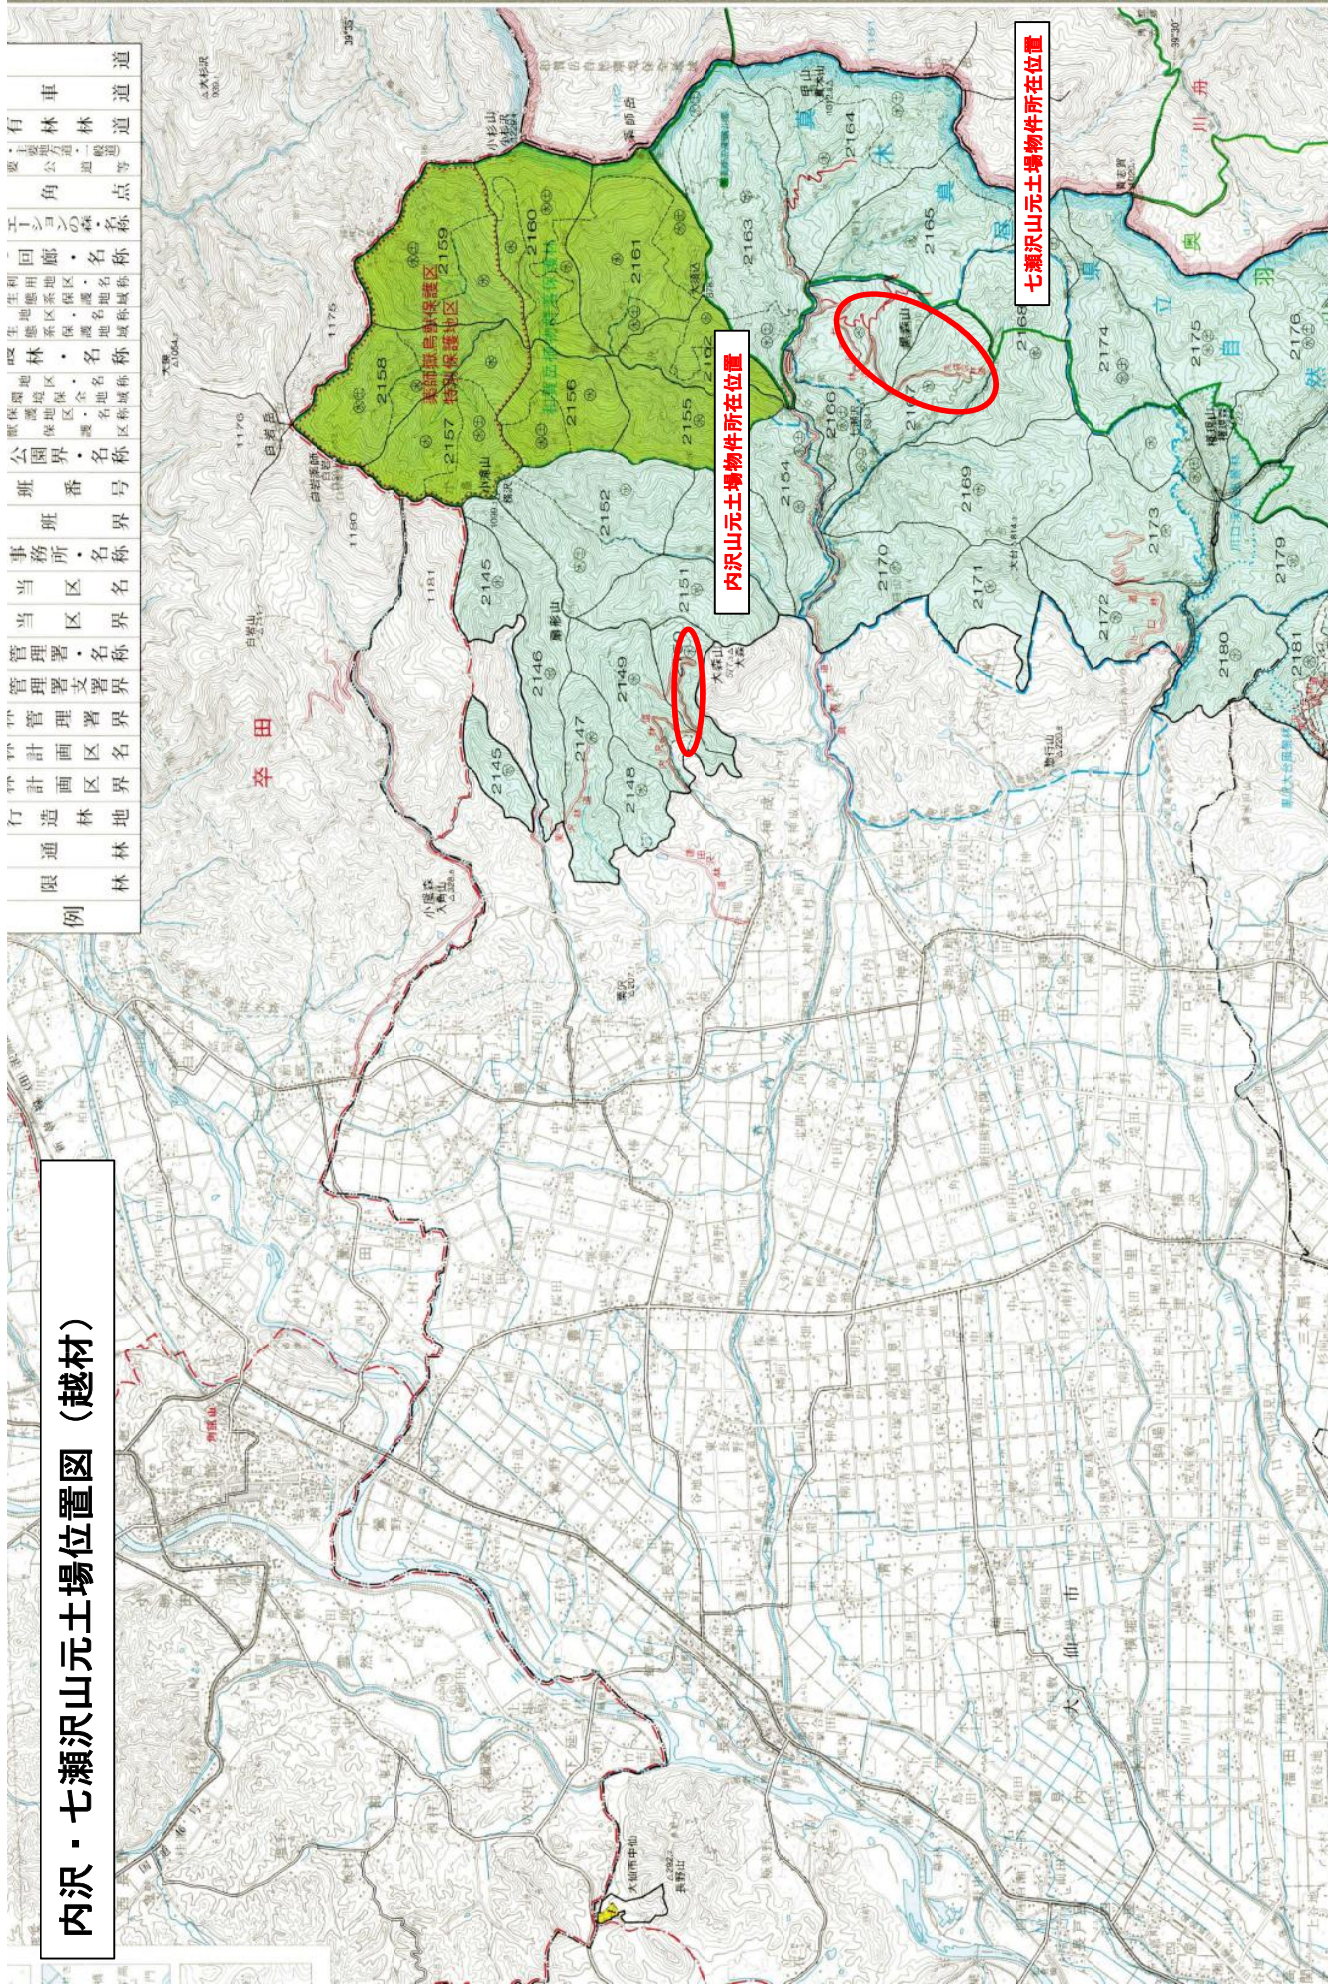

内沢・七瀬沢山元土場位置図（越材）

刑部・向生保内・黒滝沢・部名垂沢・夏瀬山元土場位置図（越材）