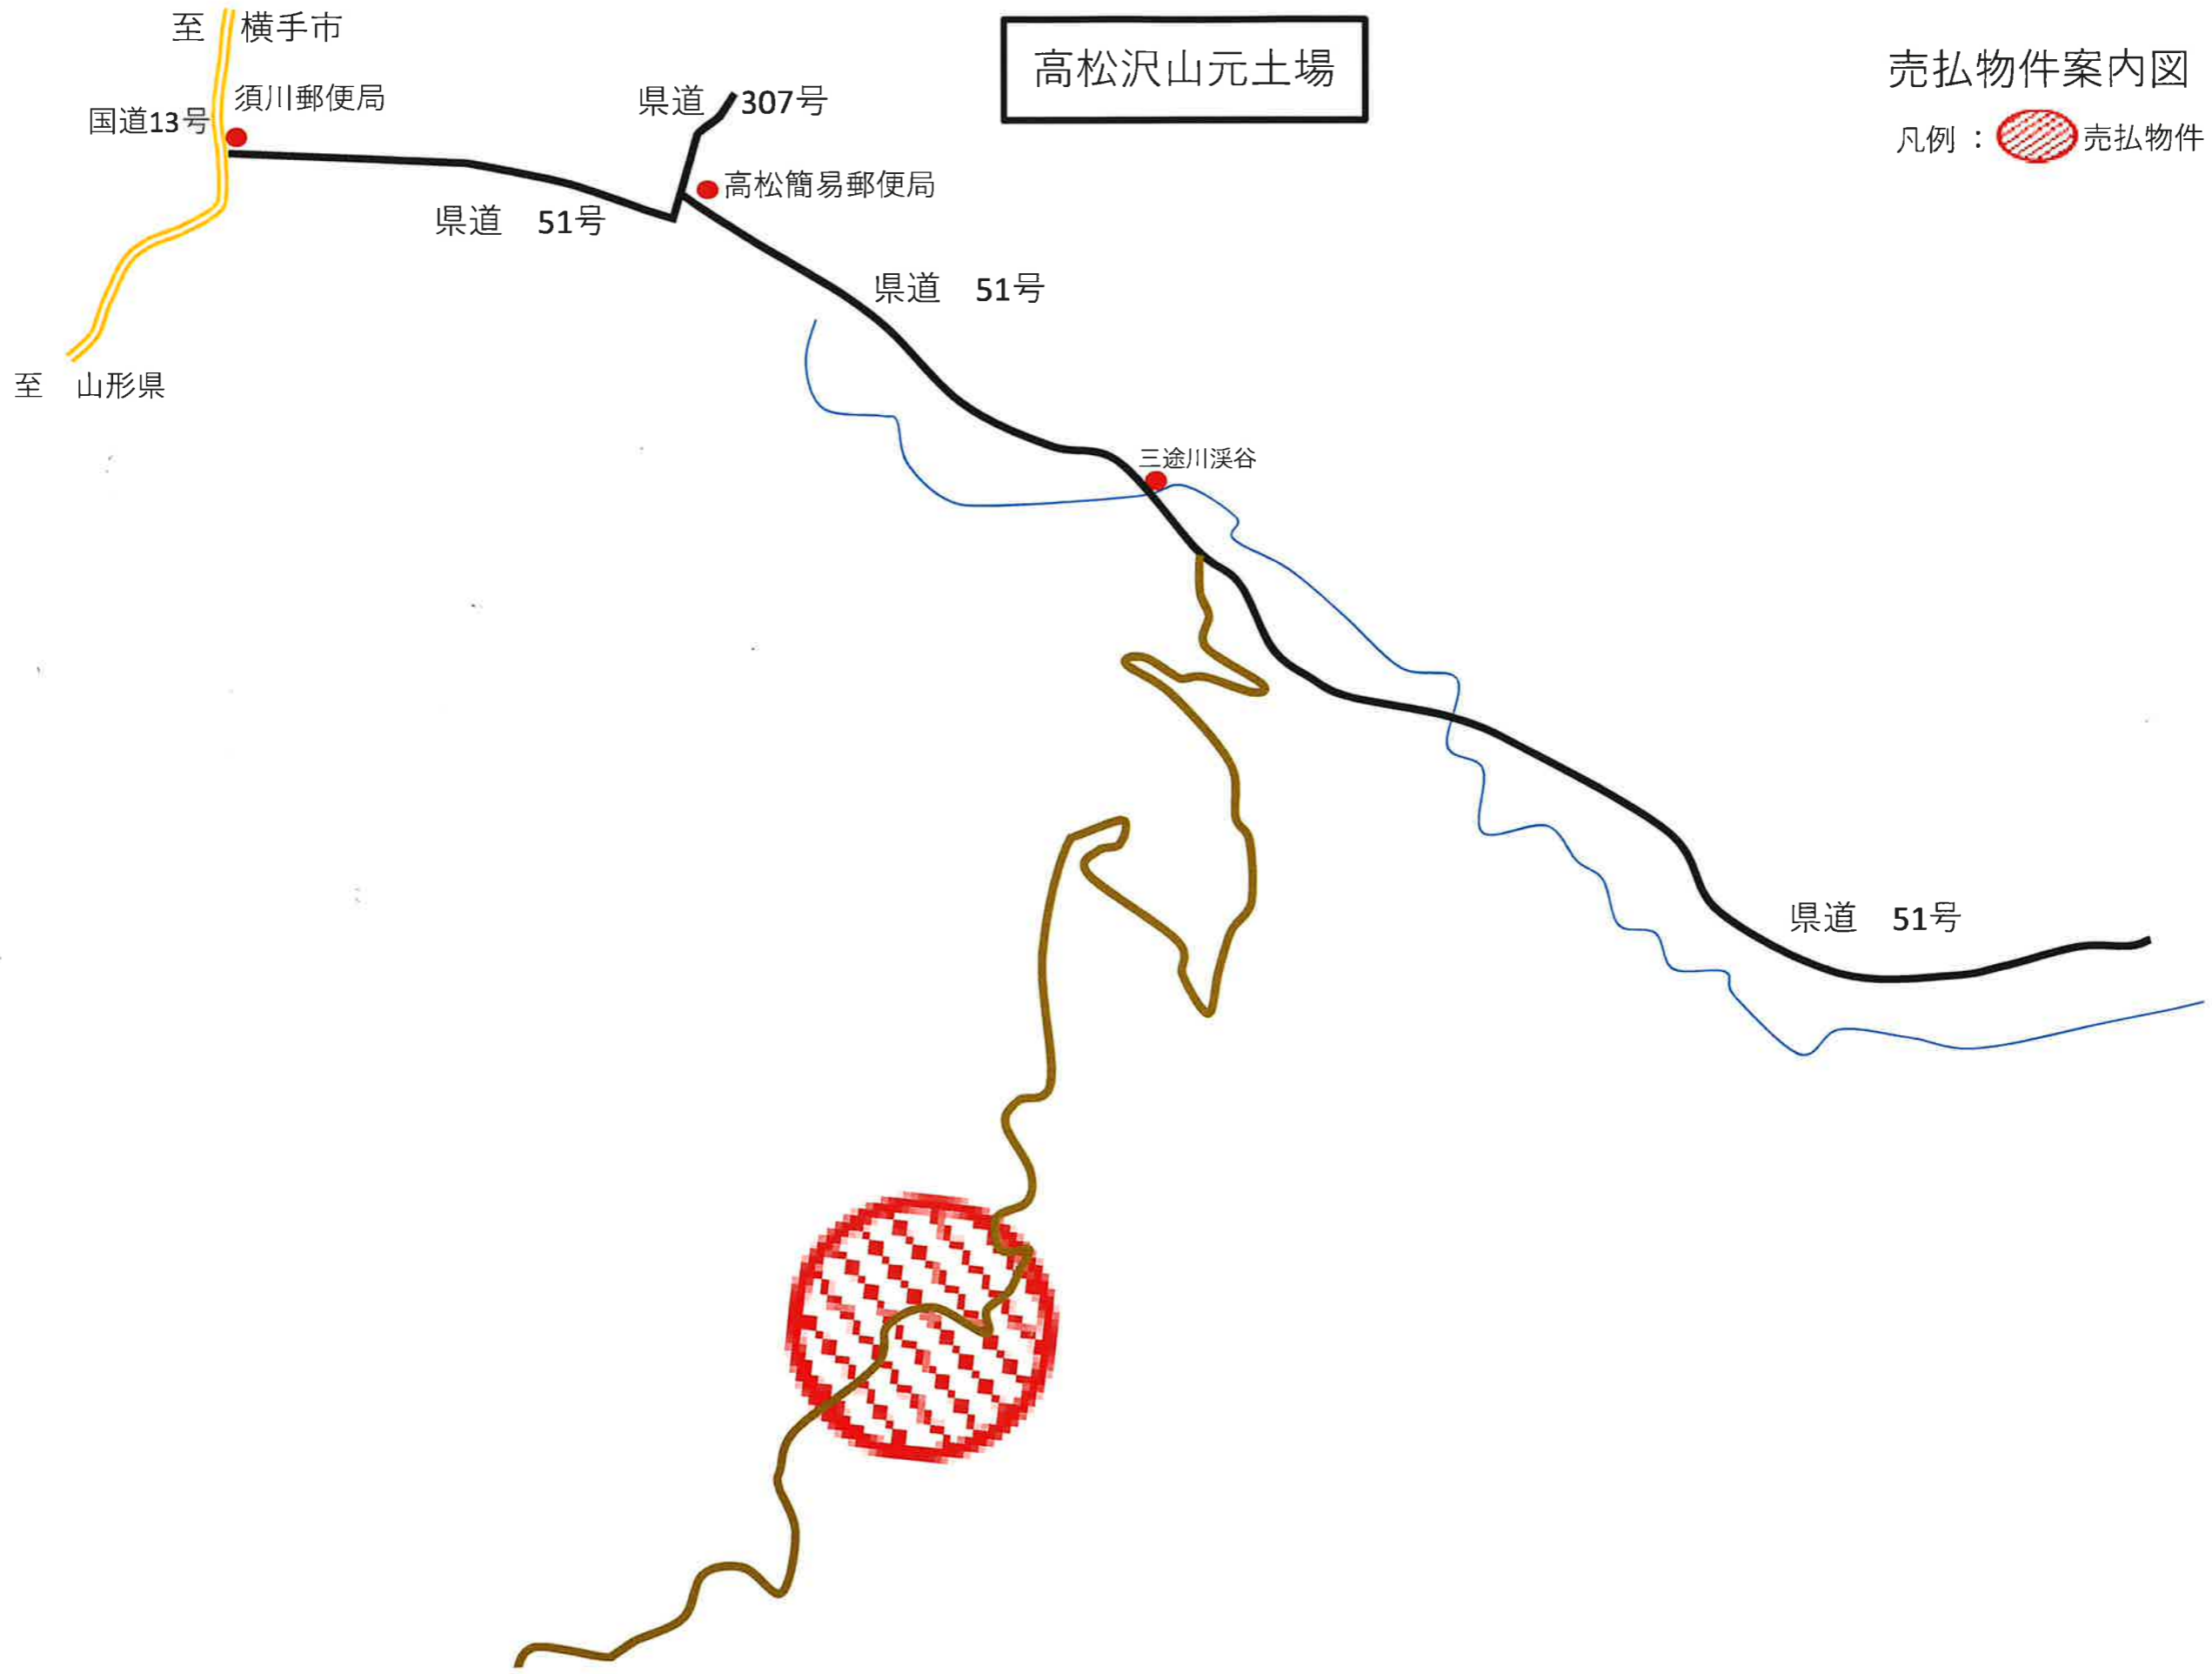

高松沢山元土場

売払物件案内図

凡例： 売払物件