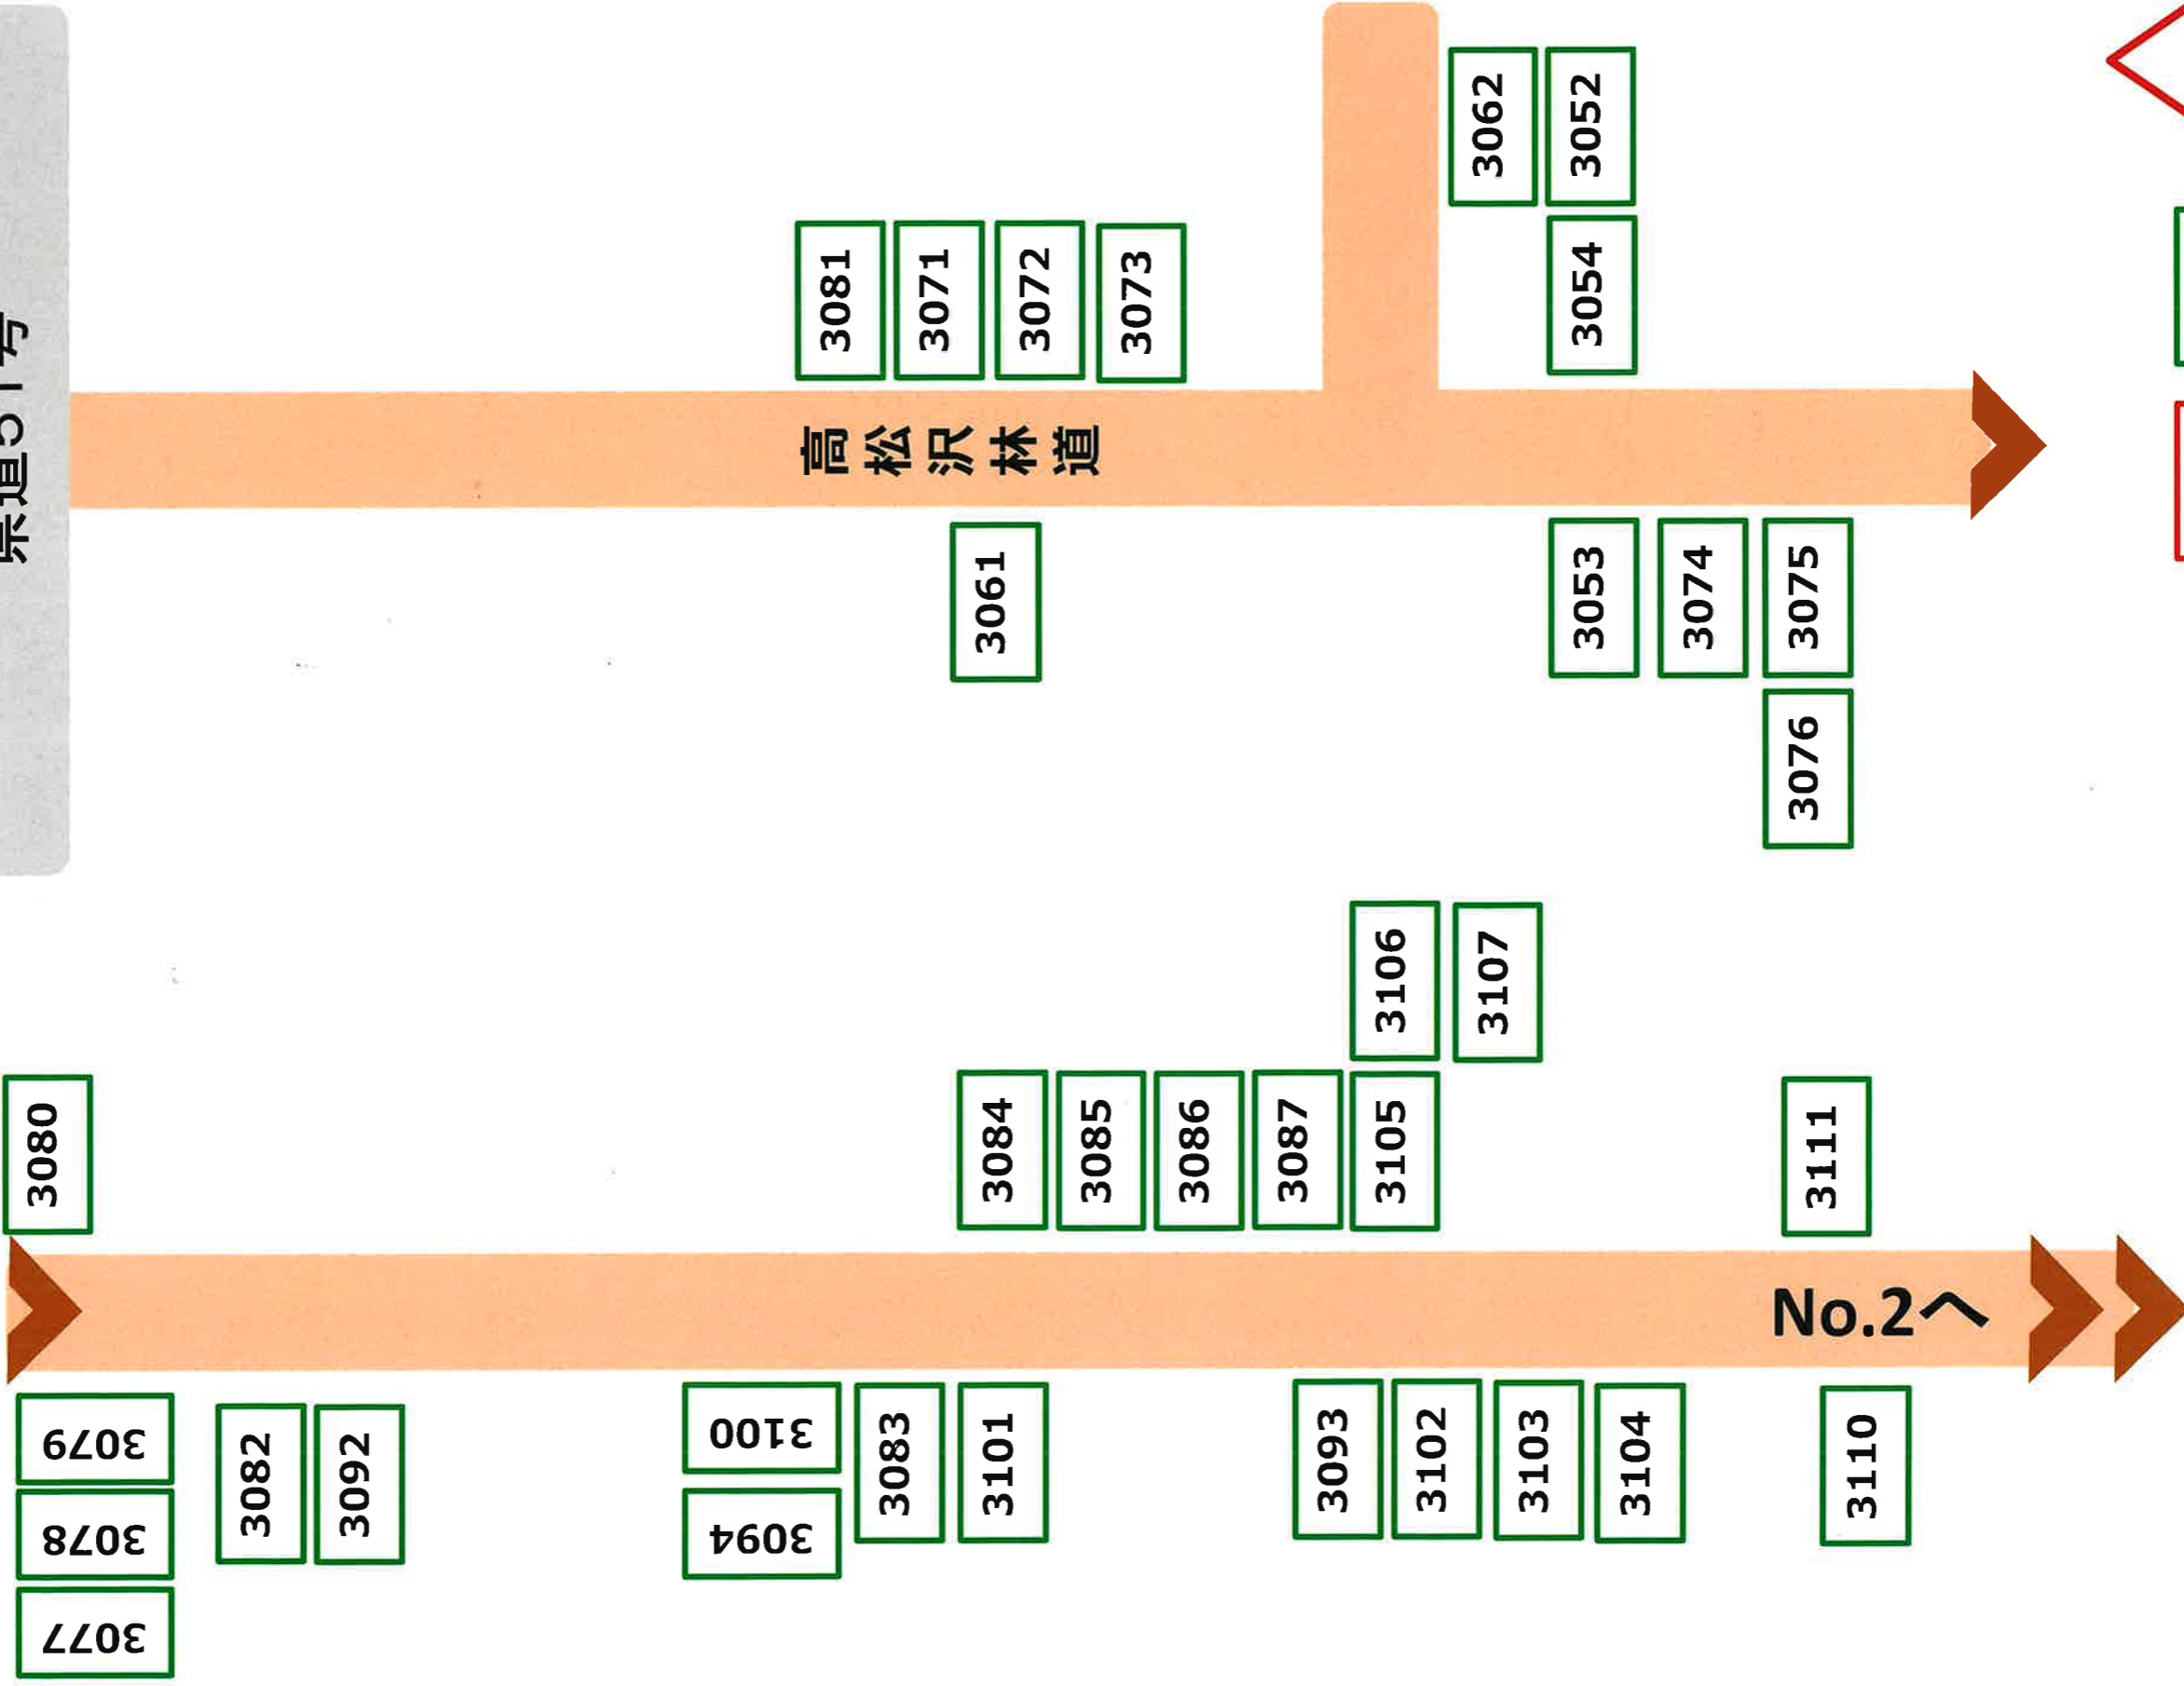

高松沢山元土場

売払物件案内図

凡例：  売払物件

高松沢山元土場No. 1

2023.05.17

県道51号

高松沢山元土場No. 2

2023.05.17

林道起点

鍵No (左)

県道310号

施錠

巻立

運搬中

曲師番沢山元土場

売払物件案内図