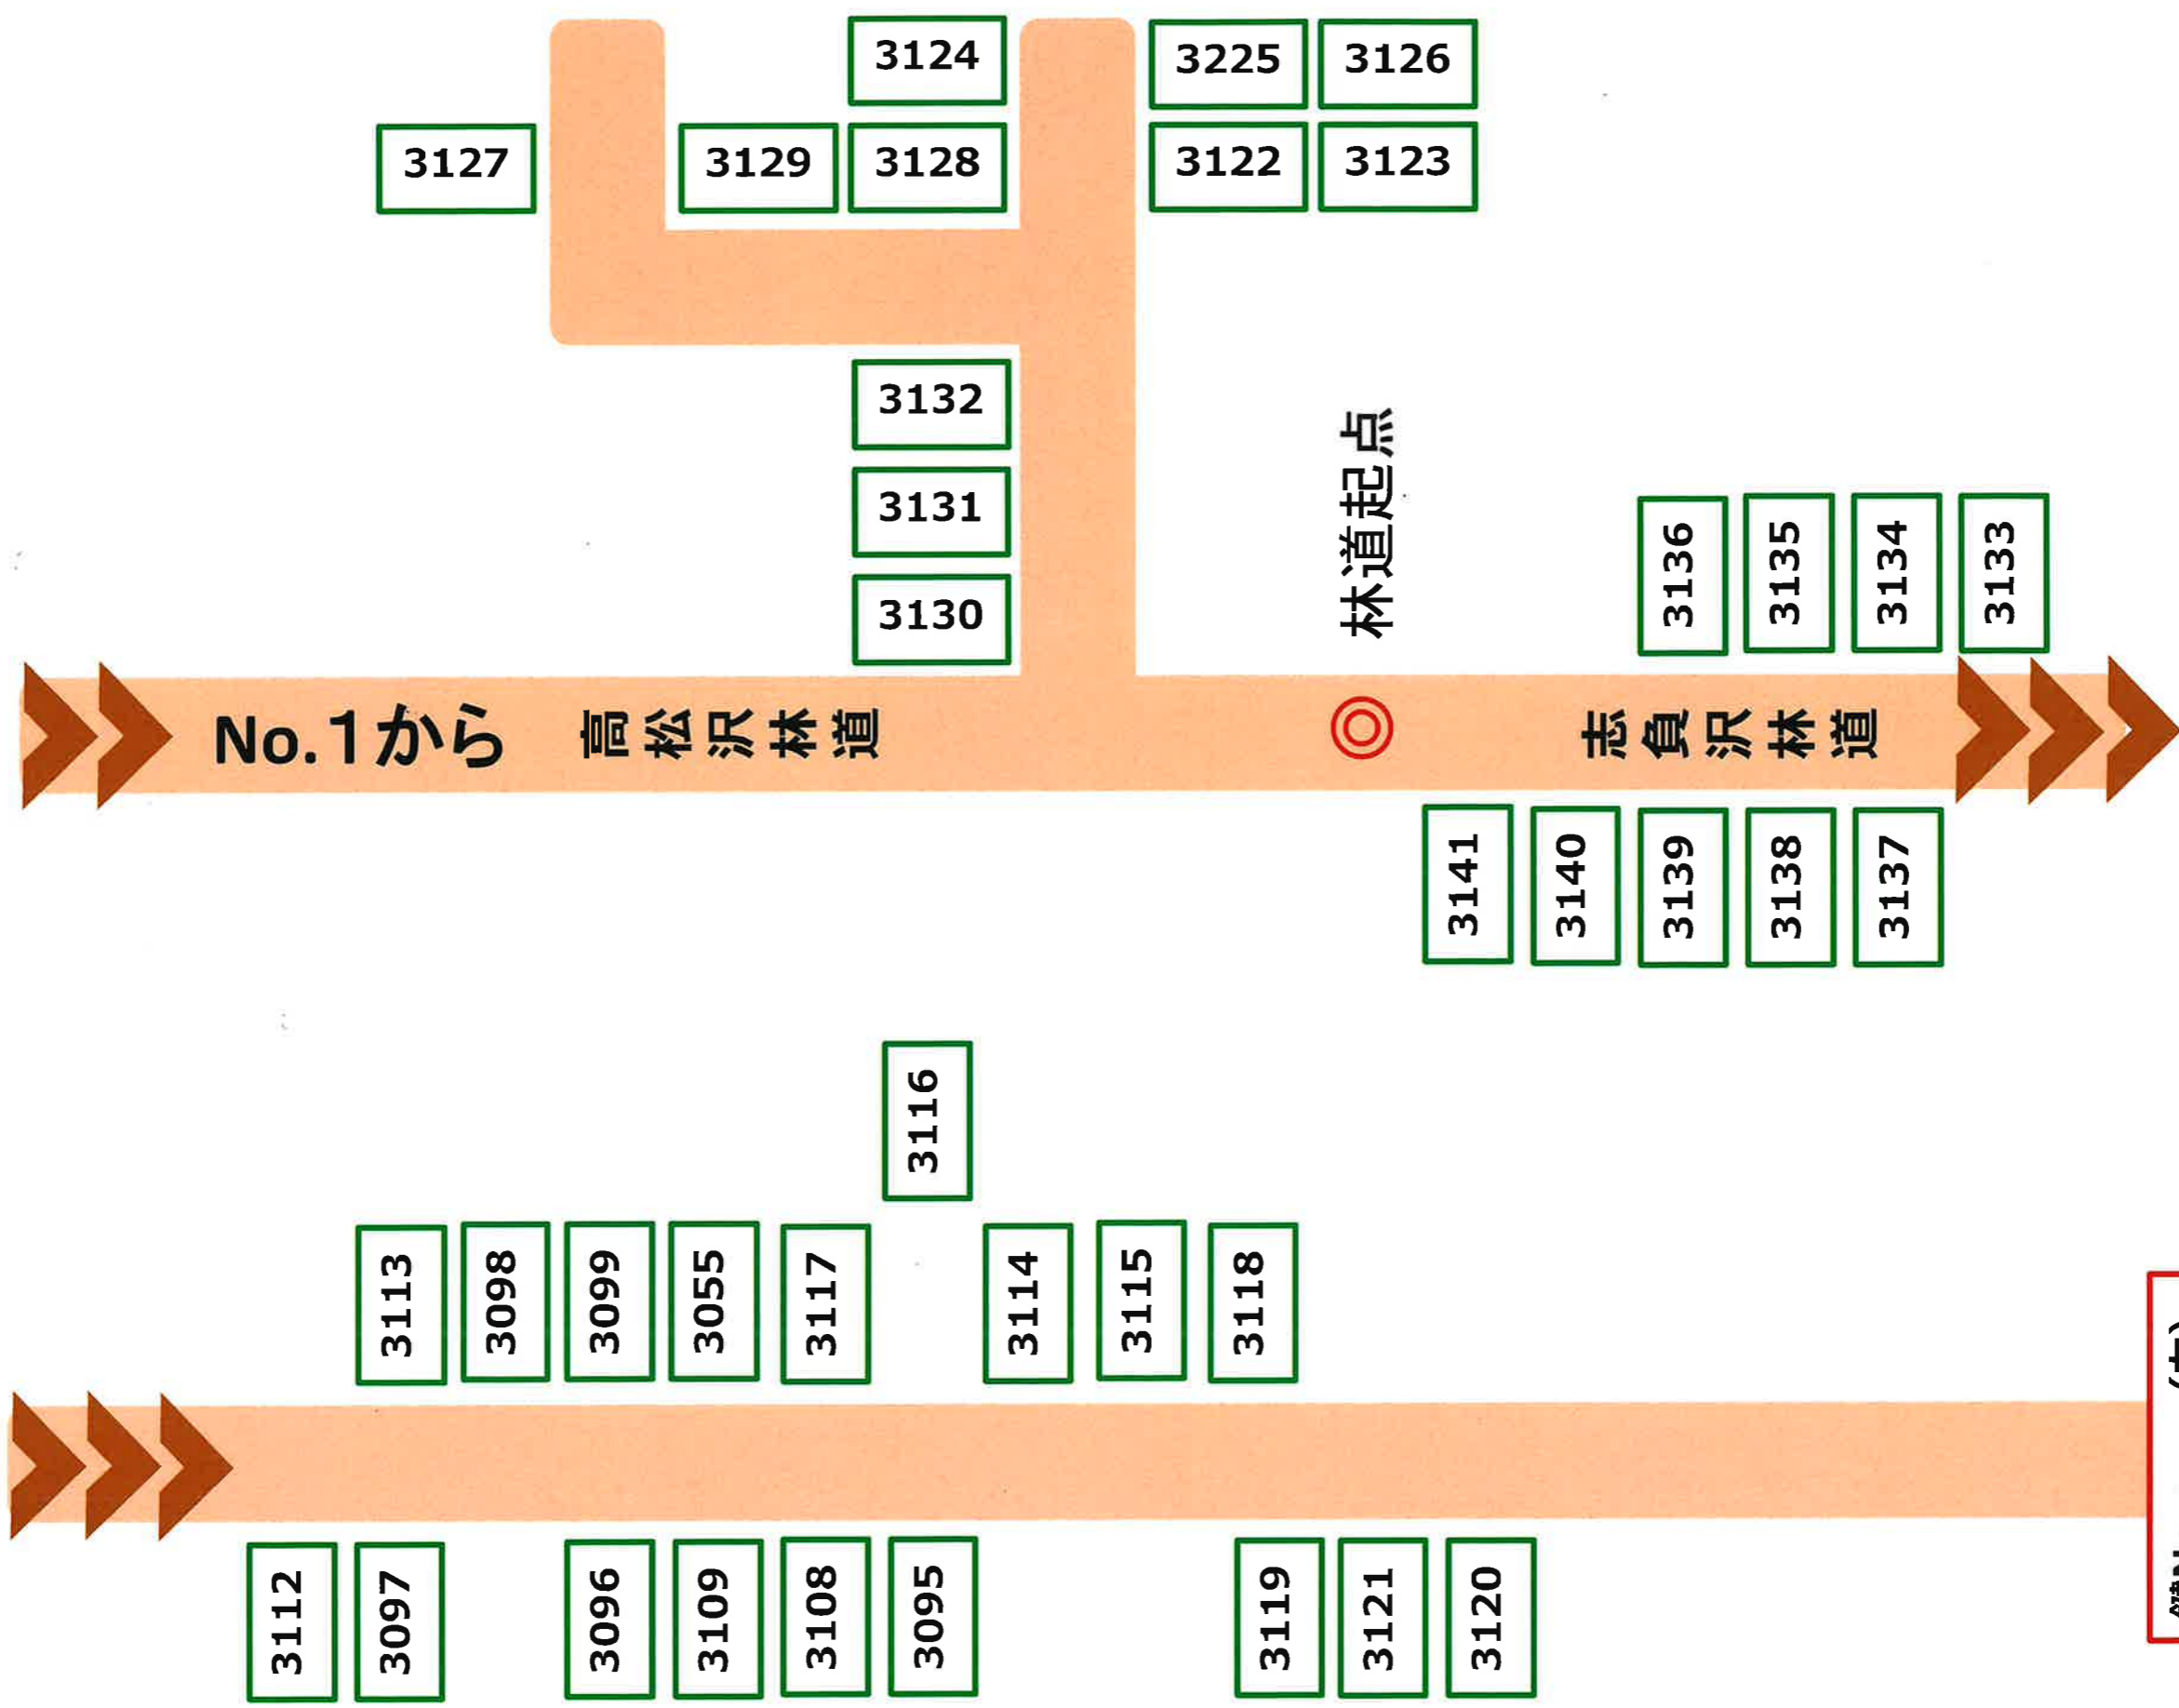

高松沢山元土場

売払物件案内図

凡例：  売払物件

高松沢山元土場No. 1

2023.05.17

県道51号

高松沢山元土場No. 2

2023.05.17

林道起点

鍵No (左)

県道310号

施錠

巻立

運搬中

曲師番沢山元土場

売払物件案内図

凡例：  売払物件

曲師番沢山元土場

2023.04.28

曲師沢林道

鍵No

県道51号

施錠

巻立