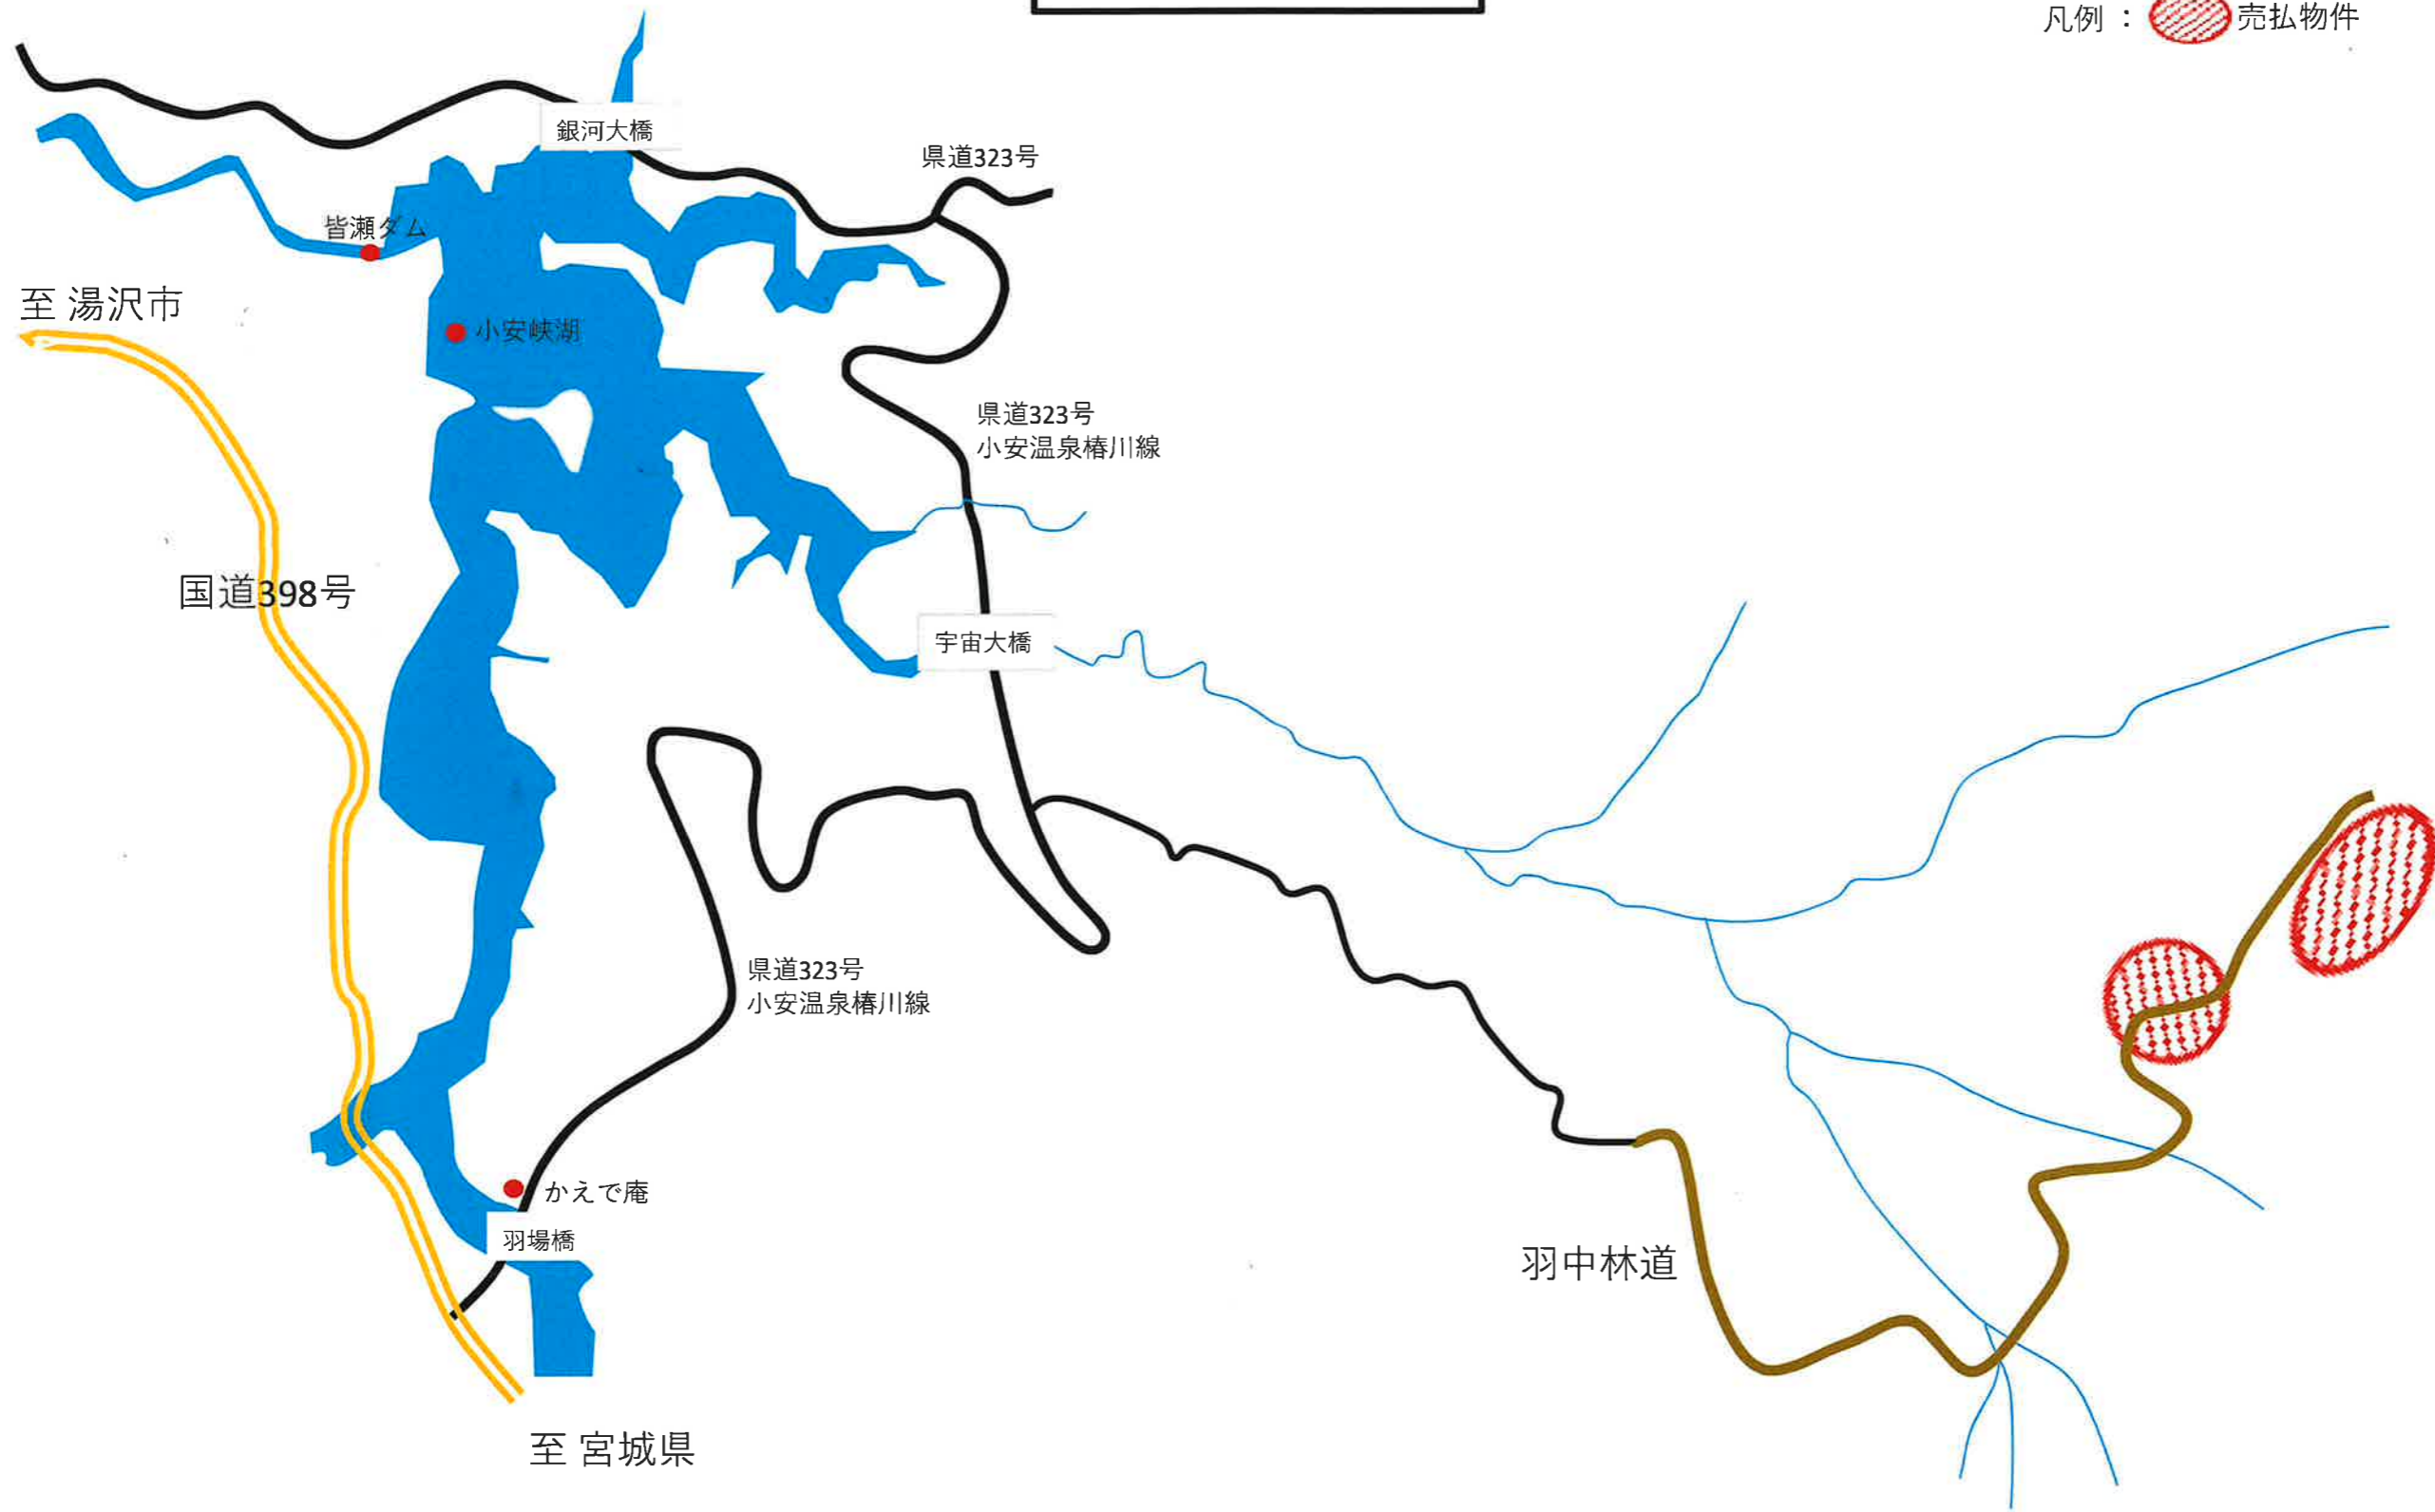

生内沢山元土場

売払物件案内図

凡例： 売払物件