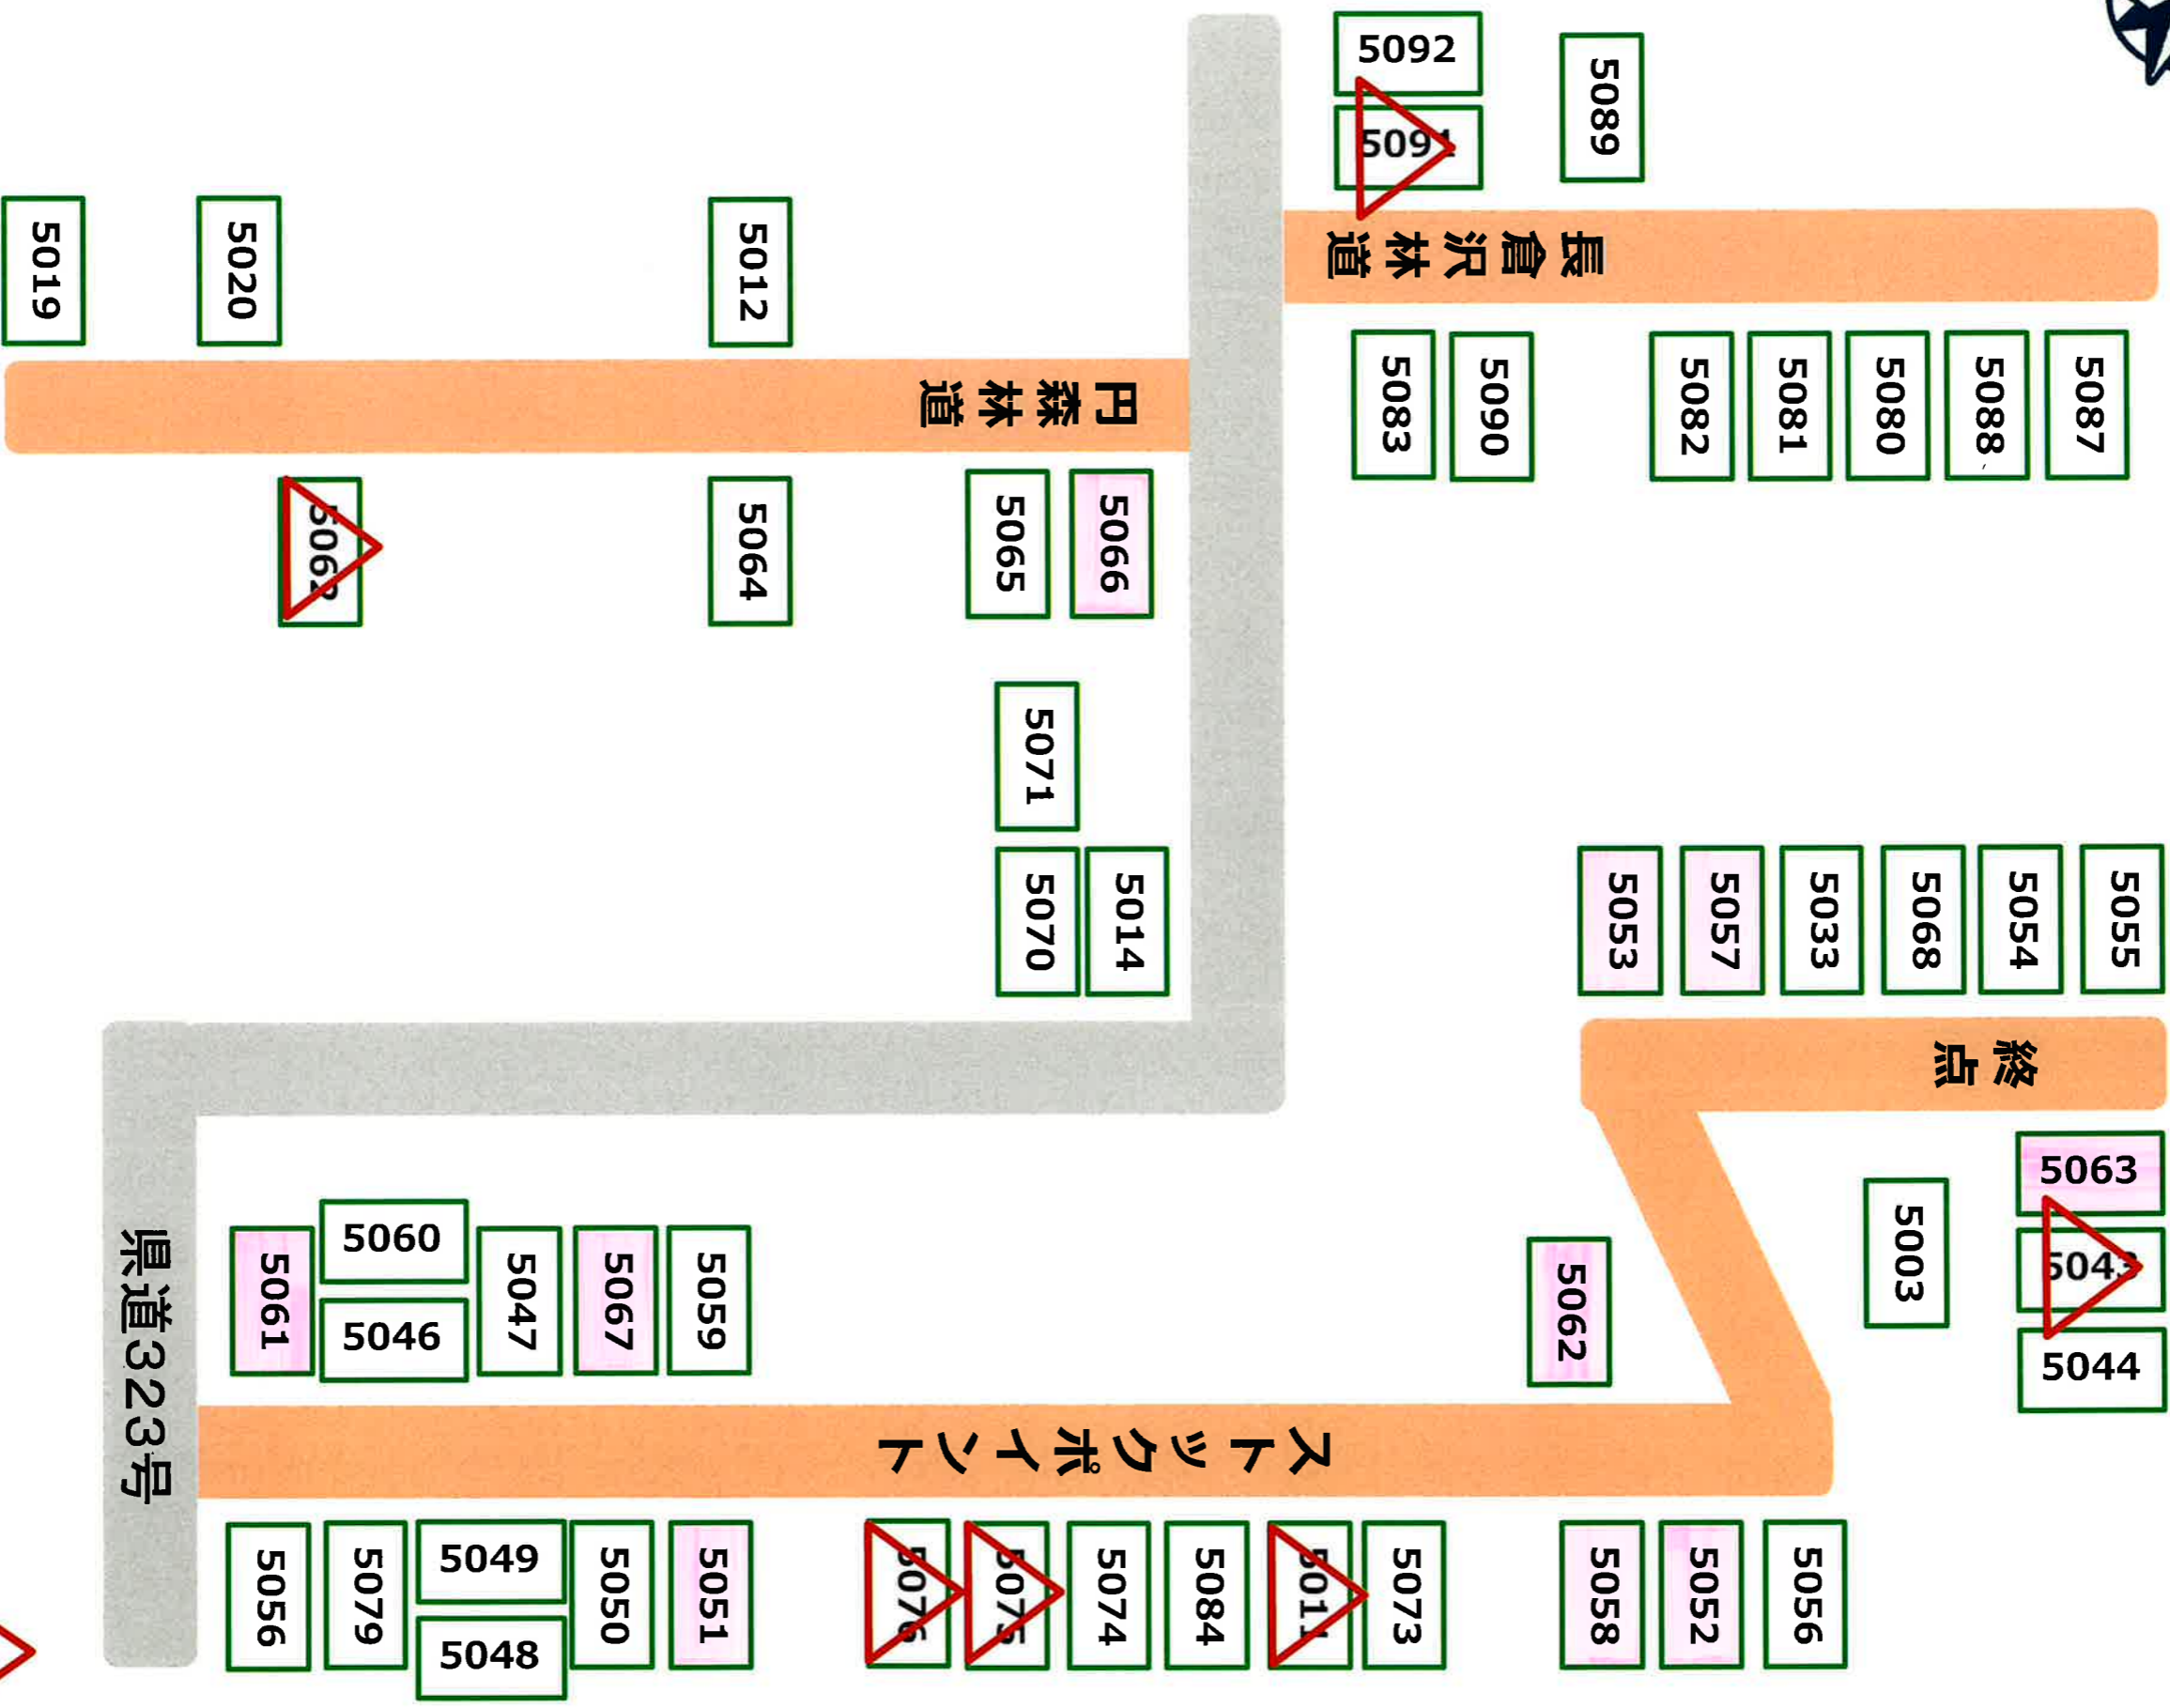

長倉山元土場

2023.09.01

施錠

巻立

運搬中