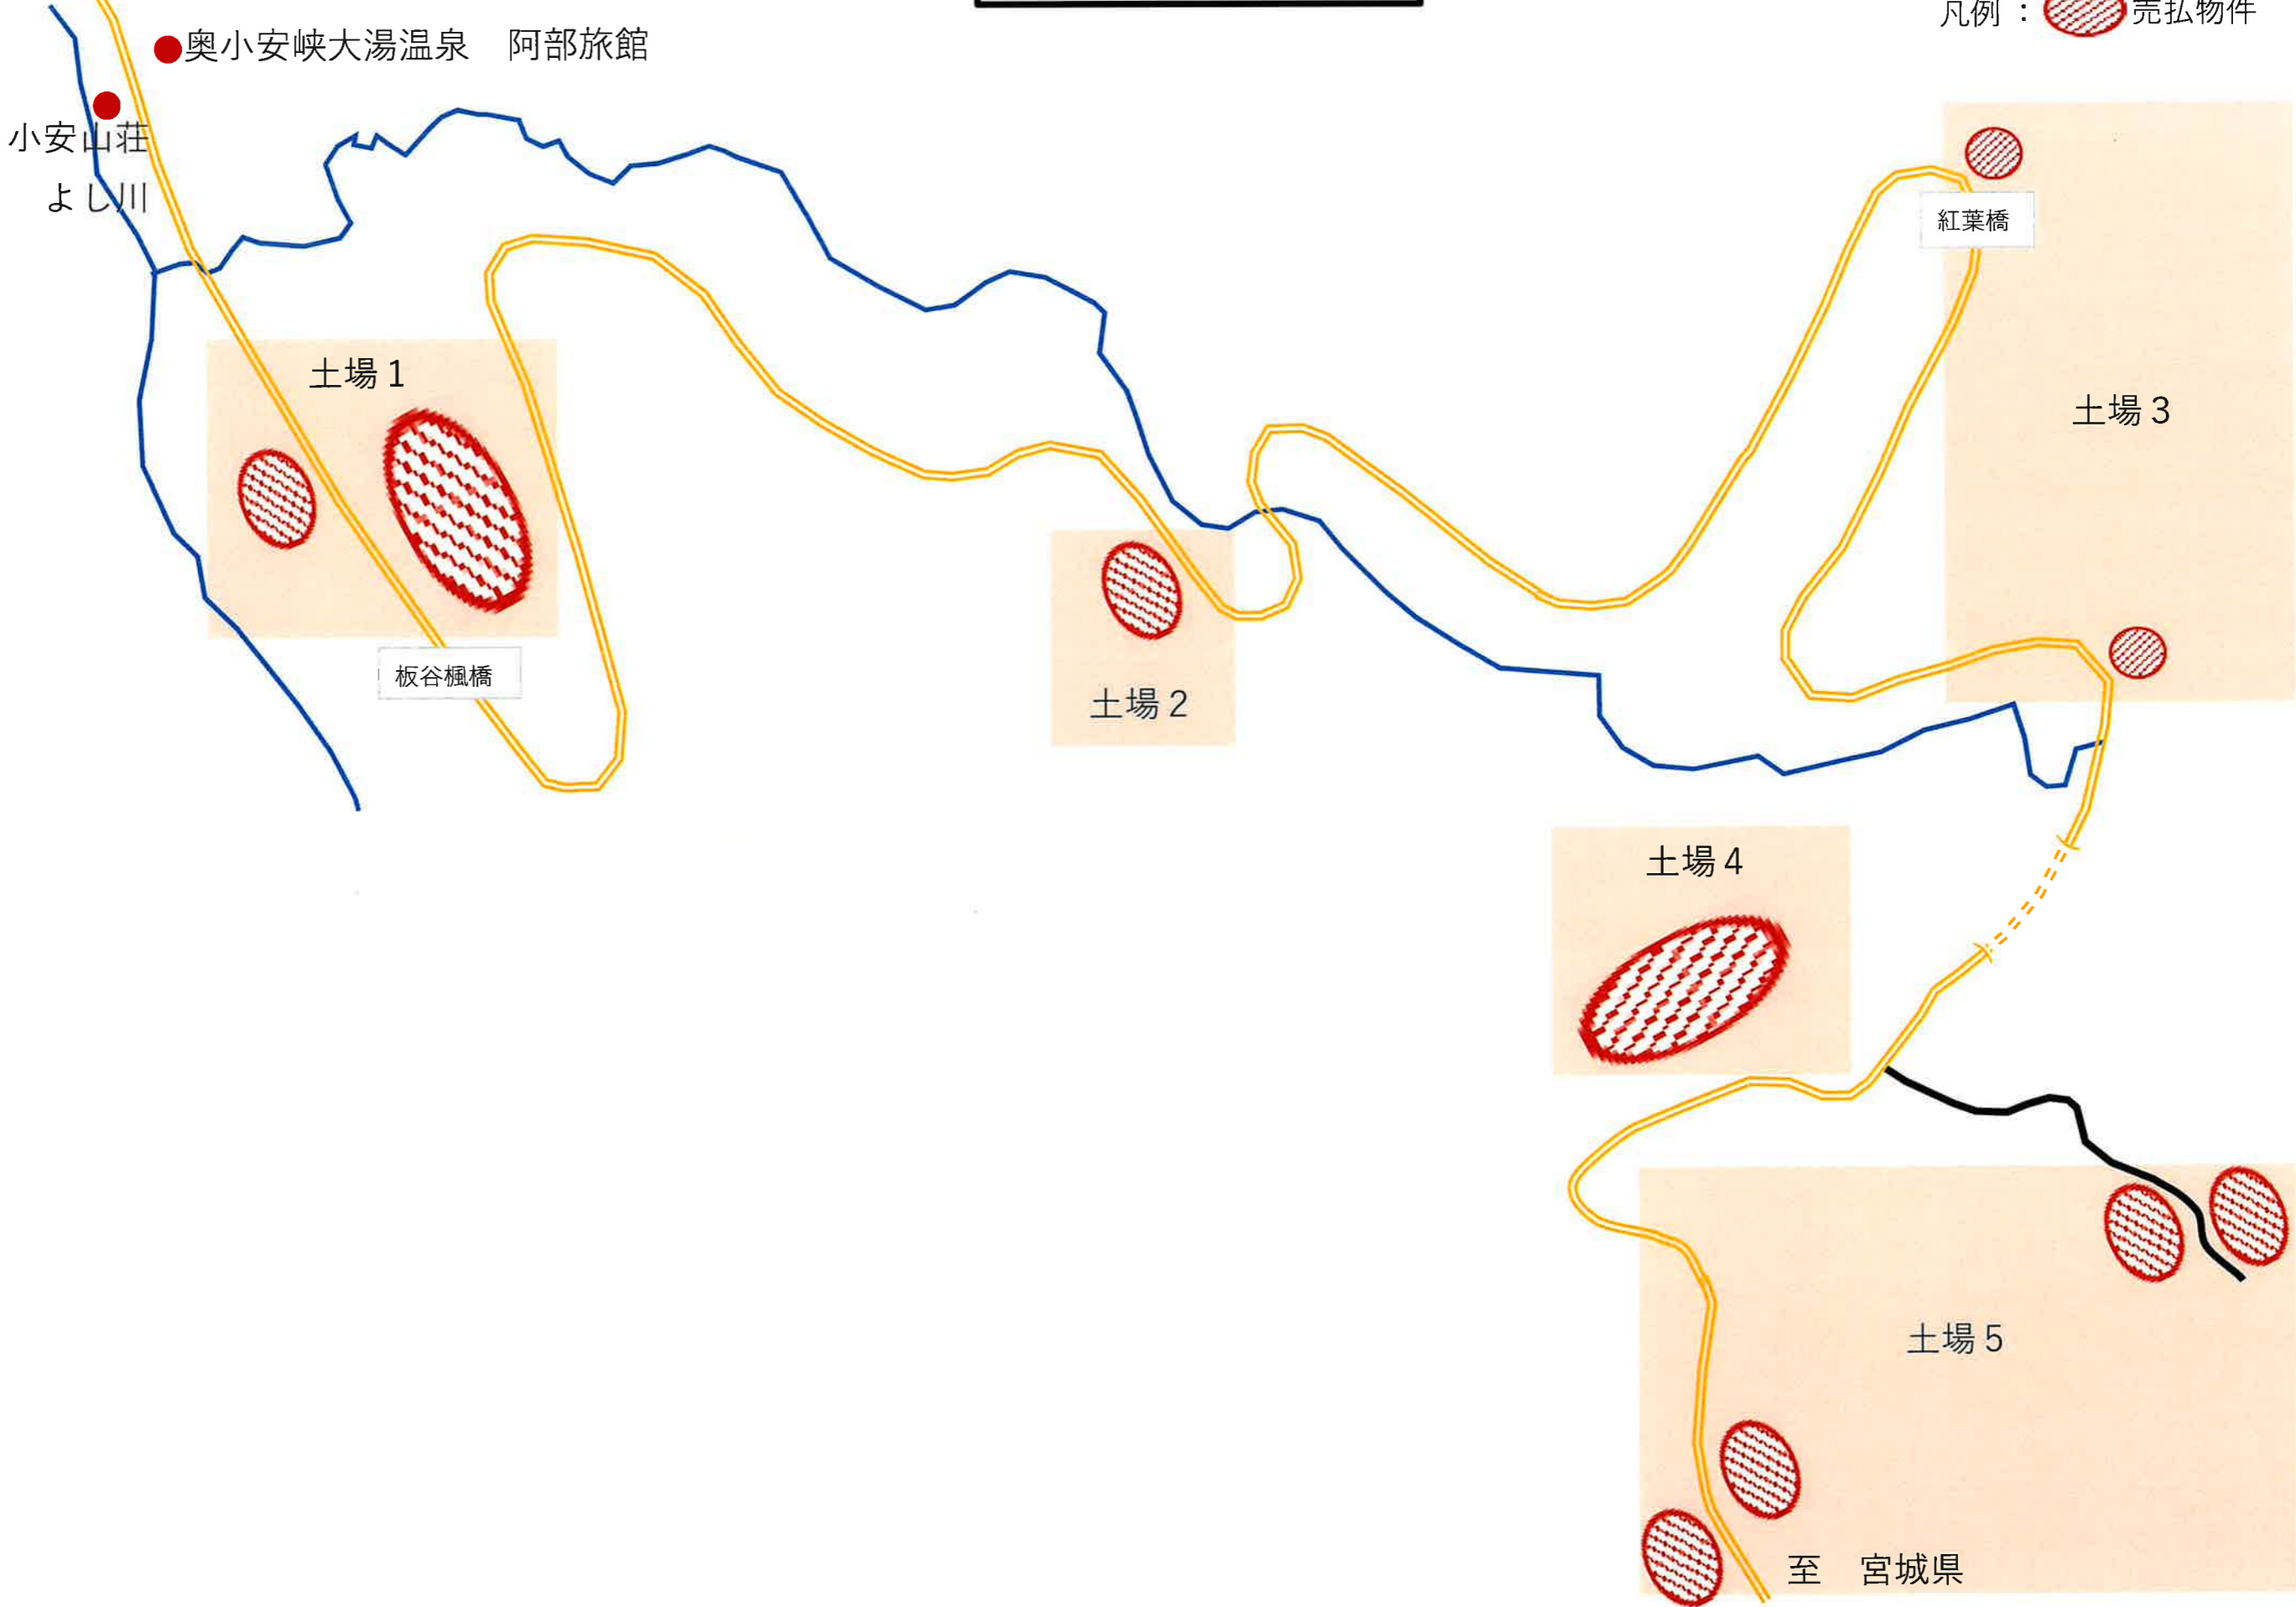

板谷楓橋

土場 2

紅葉橋

土場 3

土場 4

土場 5

至 宮城県

小安奥山山元土場 4

2023.08.03

旧道

2087 2088 2078 2089 2096 2097 2099

2094 2095 2100

2098

駐車場 駐車場

至 宮城県

国道398号

2028

2031

2077

2086

2085

2076

2083

2084

2060

2093

2092

至 宮城県

至 岩手県

施錠

巻立

運搬中