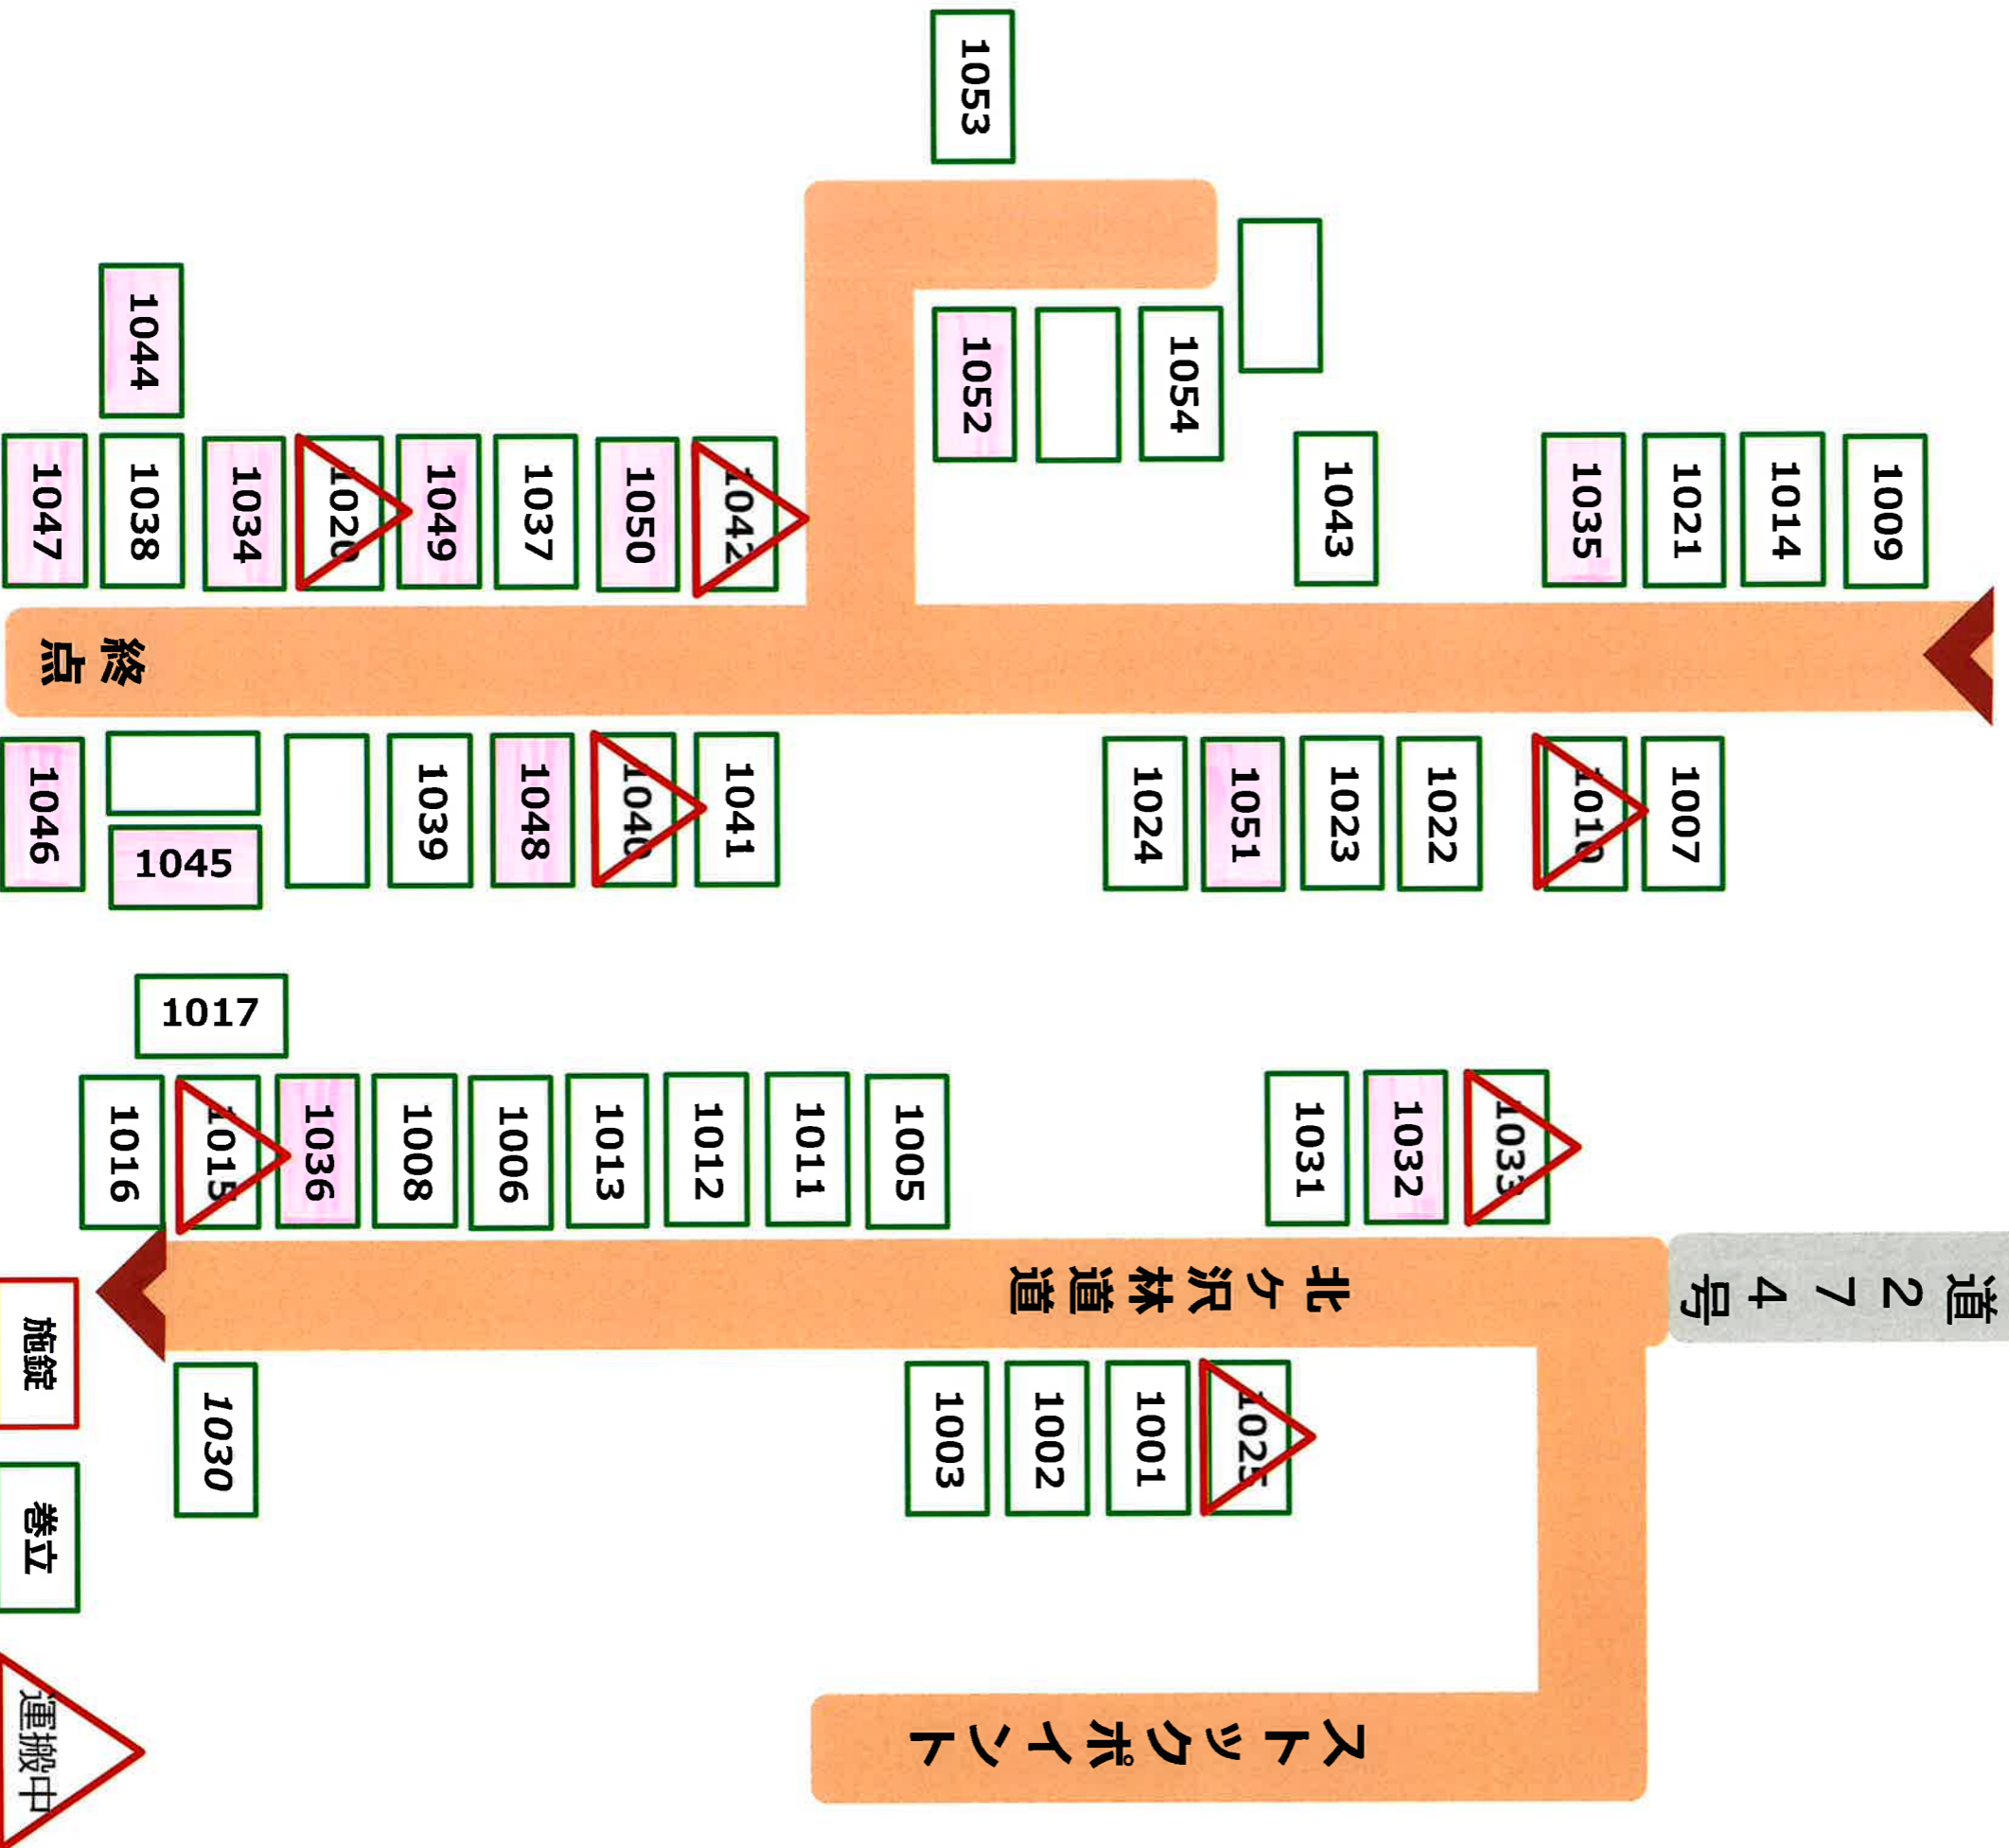

北ヶ沢山元土場

売払物件案内図

凡例：  売払物件

北ヶ沢山元土場

2023.09.01

至：増田町

国道342号

至：東成瀬村

県道274号

小安奥山山元土場

売払物件案内図

凡例：  売払物件

至 湯沢市

● 奥小安峡大湯温泉 阿部旅館

小安山荘
よし川

土場 1

至 稻庭町

県道282号

至 岩手県

巻立

小安奥山山元土場 5

2023.08.24

至 稲庭町

旧道

2060

2093

2092

至 宮城県

至 岩手県

施錠

巻立

運搬中