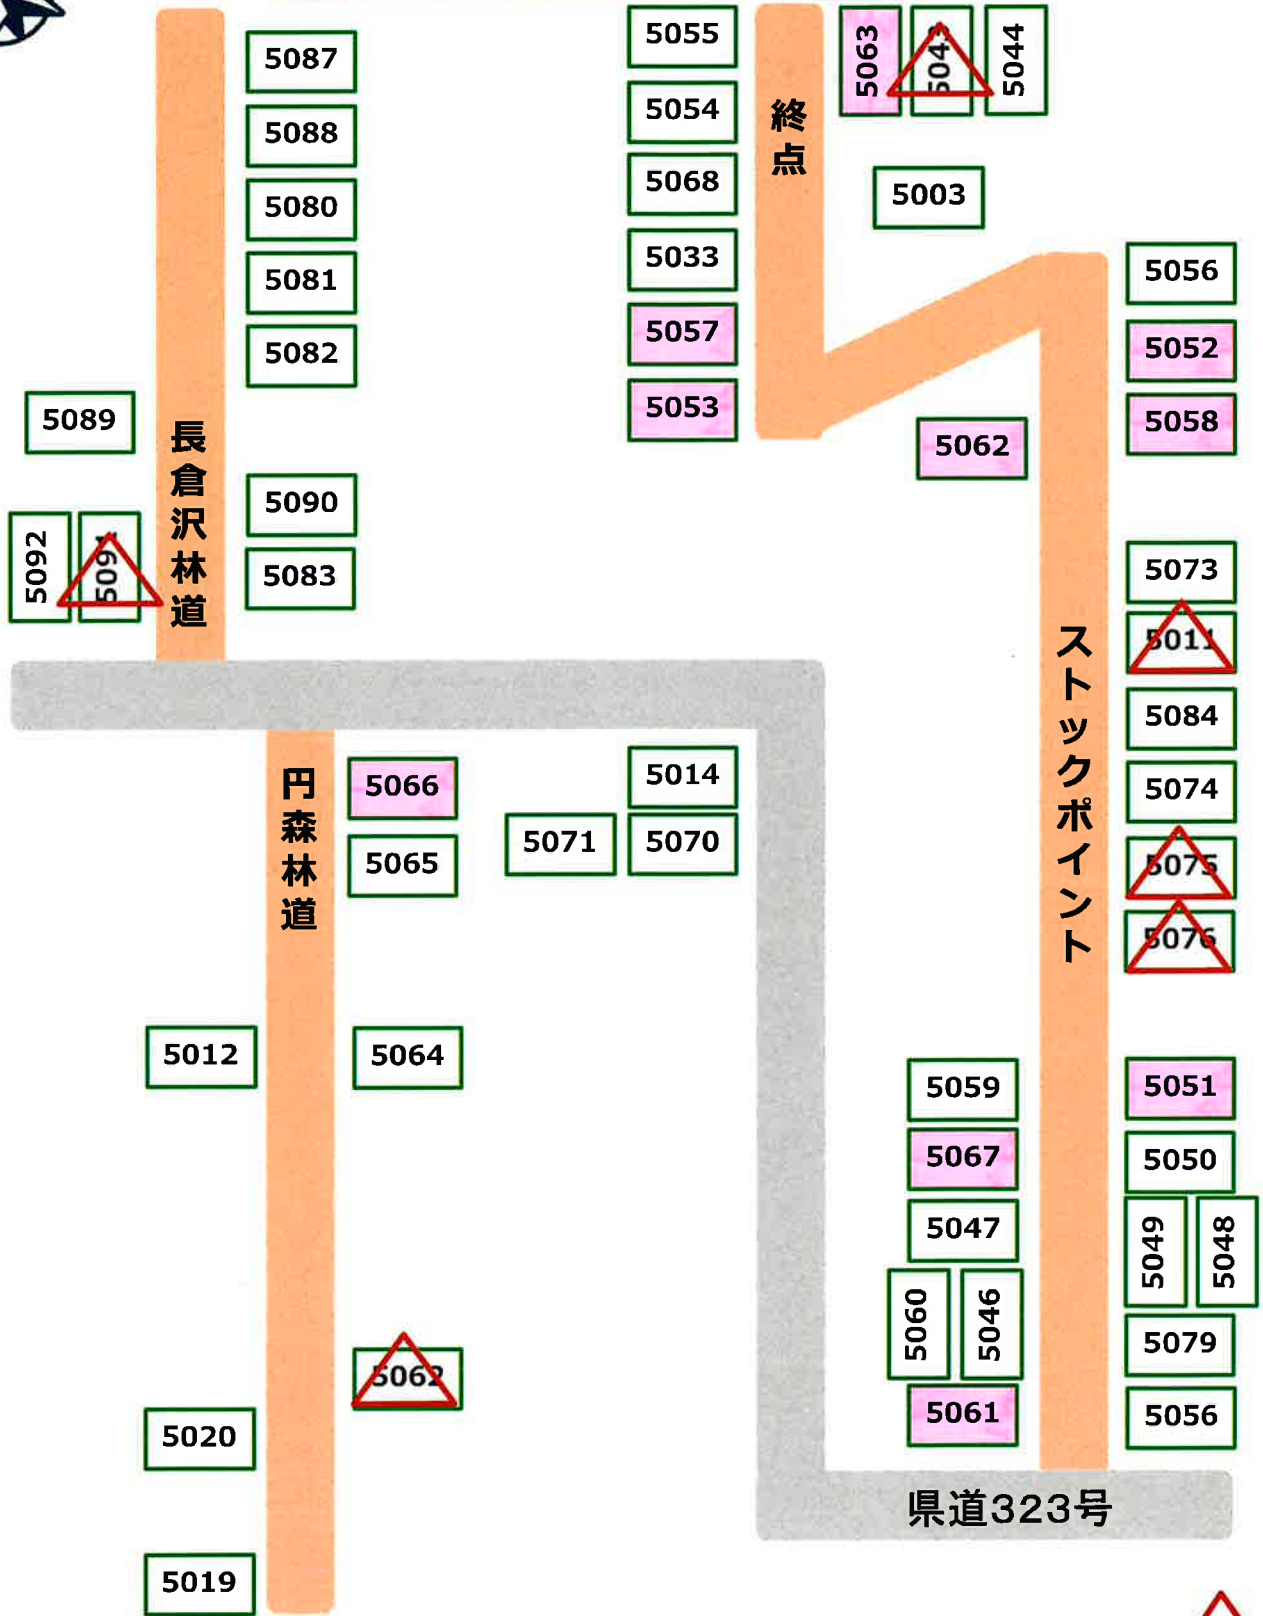

上院内山元土場

売払物件案内図

凡例：  売払物件

上院内山元土場

2023.09.13

巻立

長倉山元土場

売払物件案内図

凡例：  売払物件

長倉山元土場

2023.09.01

施錠
巻立
運搬中