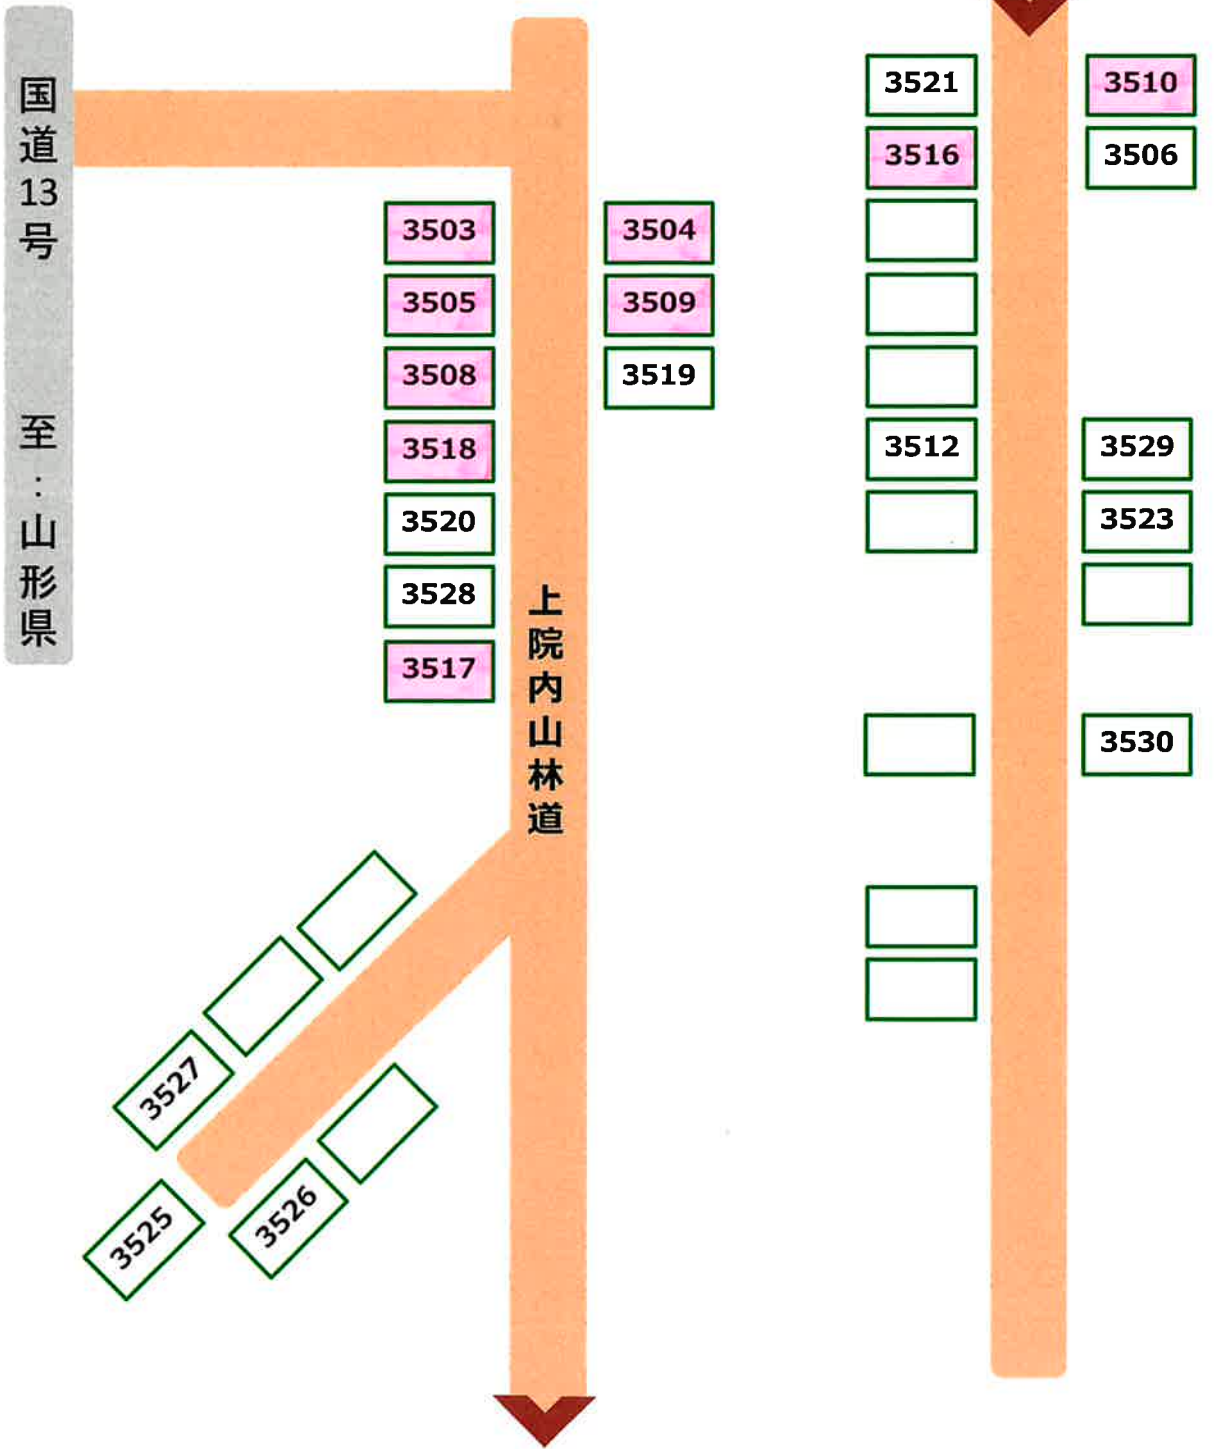

上院内山元土場

売払物件案内図

凡例：  売払物件

上院内山元土場

2023.09.13

巻立

長倉山元土場

売払物件案内図

凡例：  売払物件

長倉山元土場

2023.09.01

施錠
巻立
運搬中