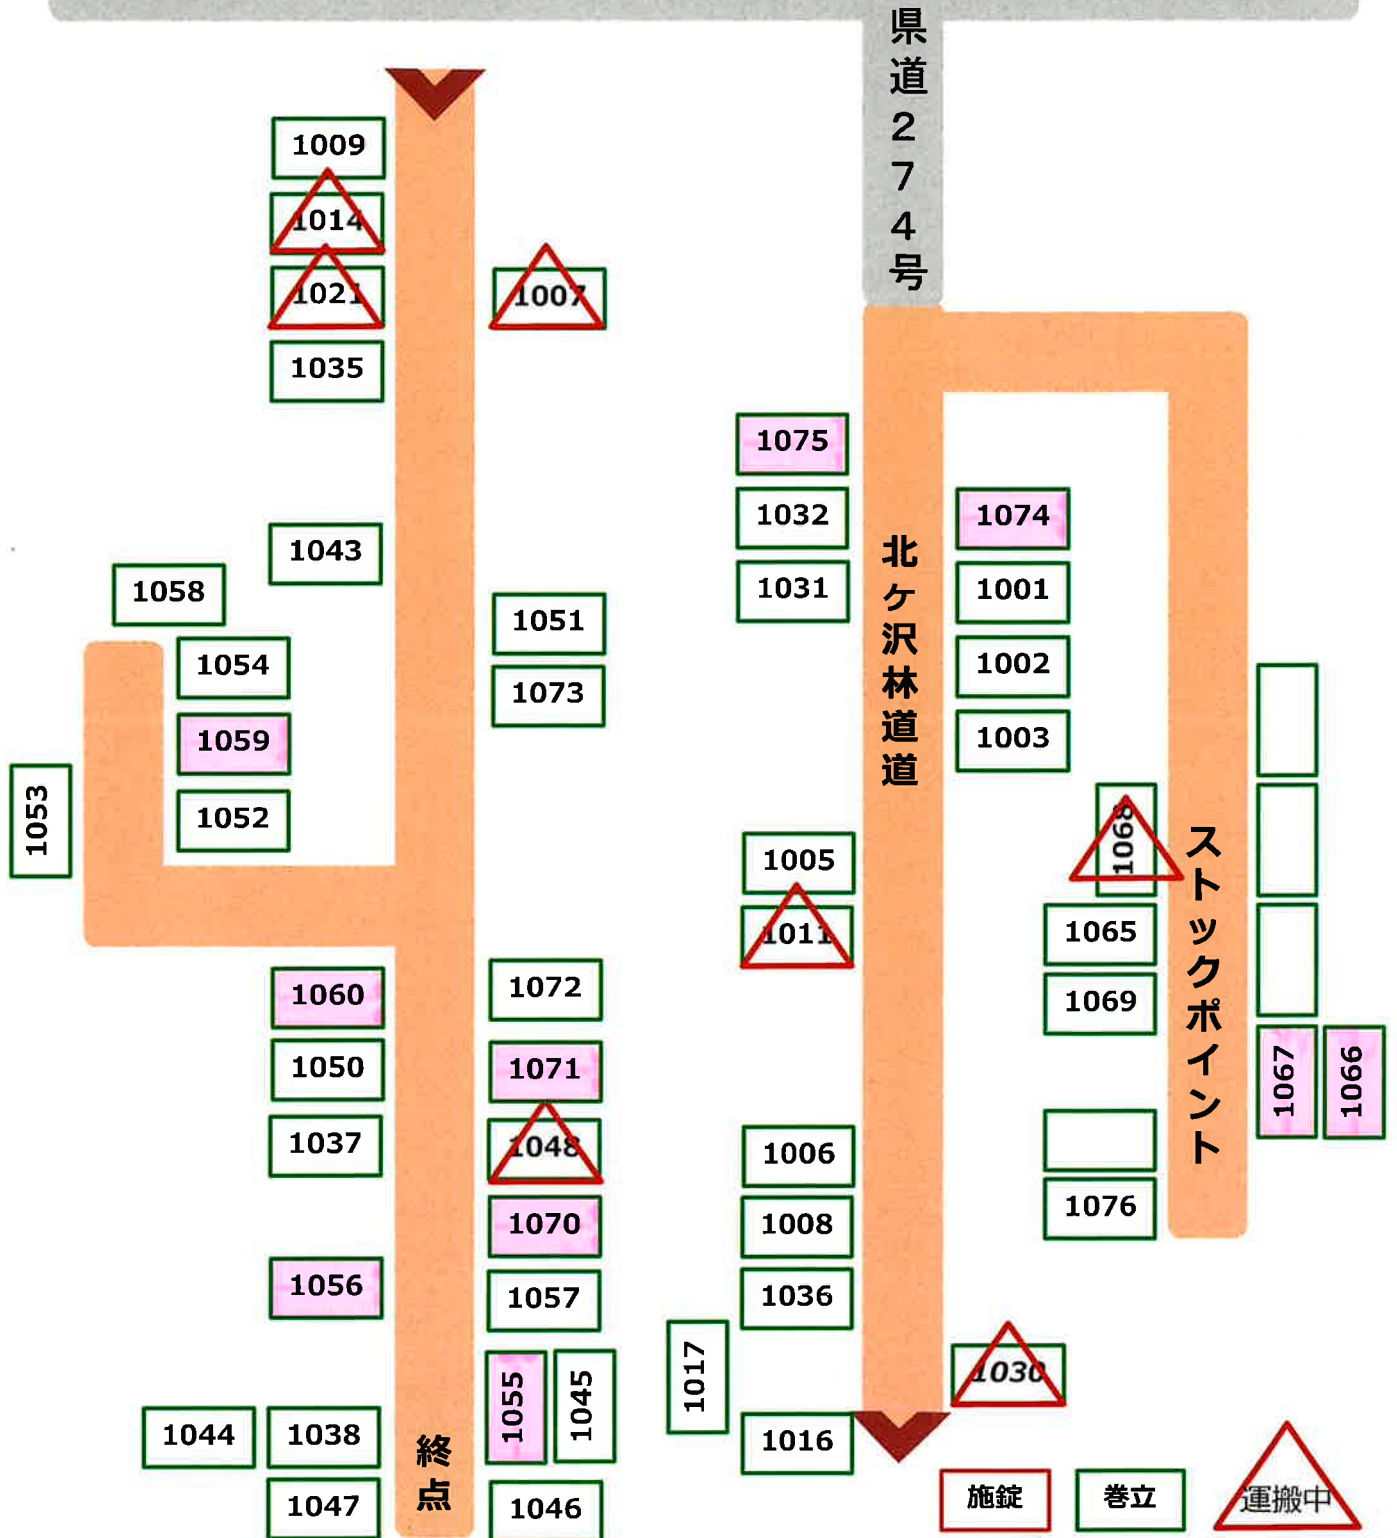

北ヶ沢山元土場

売払物件案内図

凡例：  売払物件

北ヶ沢山元土場

2023.09.26

至：増田町

国道342号

至：東成瀬村

田代沢山元土場

売払物件案内図

凡例：  売払物件

至 湯沢市

● 奥小安峡大湯温泉 阿部旅館

小安山荘
よし川

須川湖

県道282号 至 岩手県

国道398号

皆瀬川

田代沢林道

田代沼

宮城県

● 湯浜温泉 三浦旅館

田代沢山元土場

2023.09.25

至 稲庭町

錠No

国道398号

至 宮城県

- 錠
- 巻立
- 運搬中

奥赤倉山元土場

売払物件案内図

凡例：  売払物件