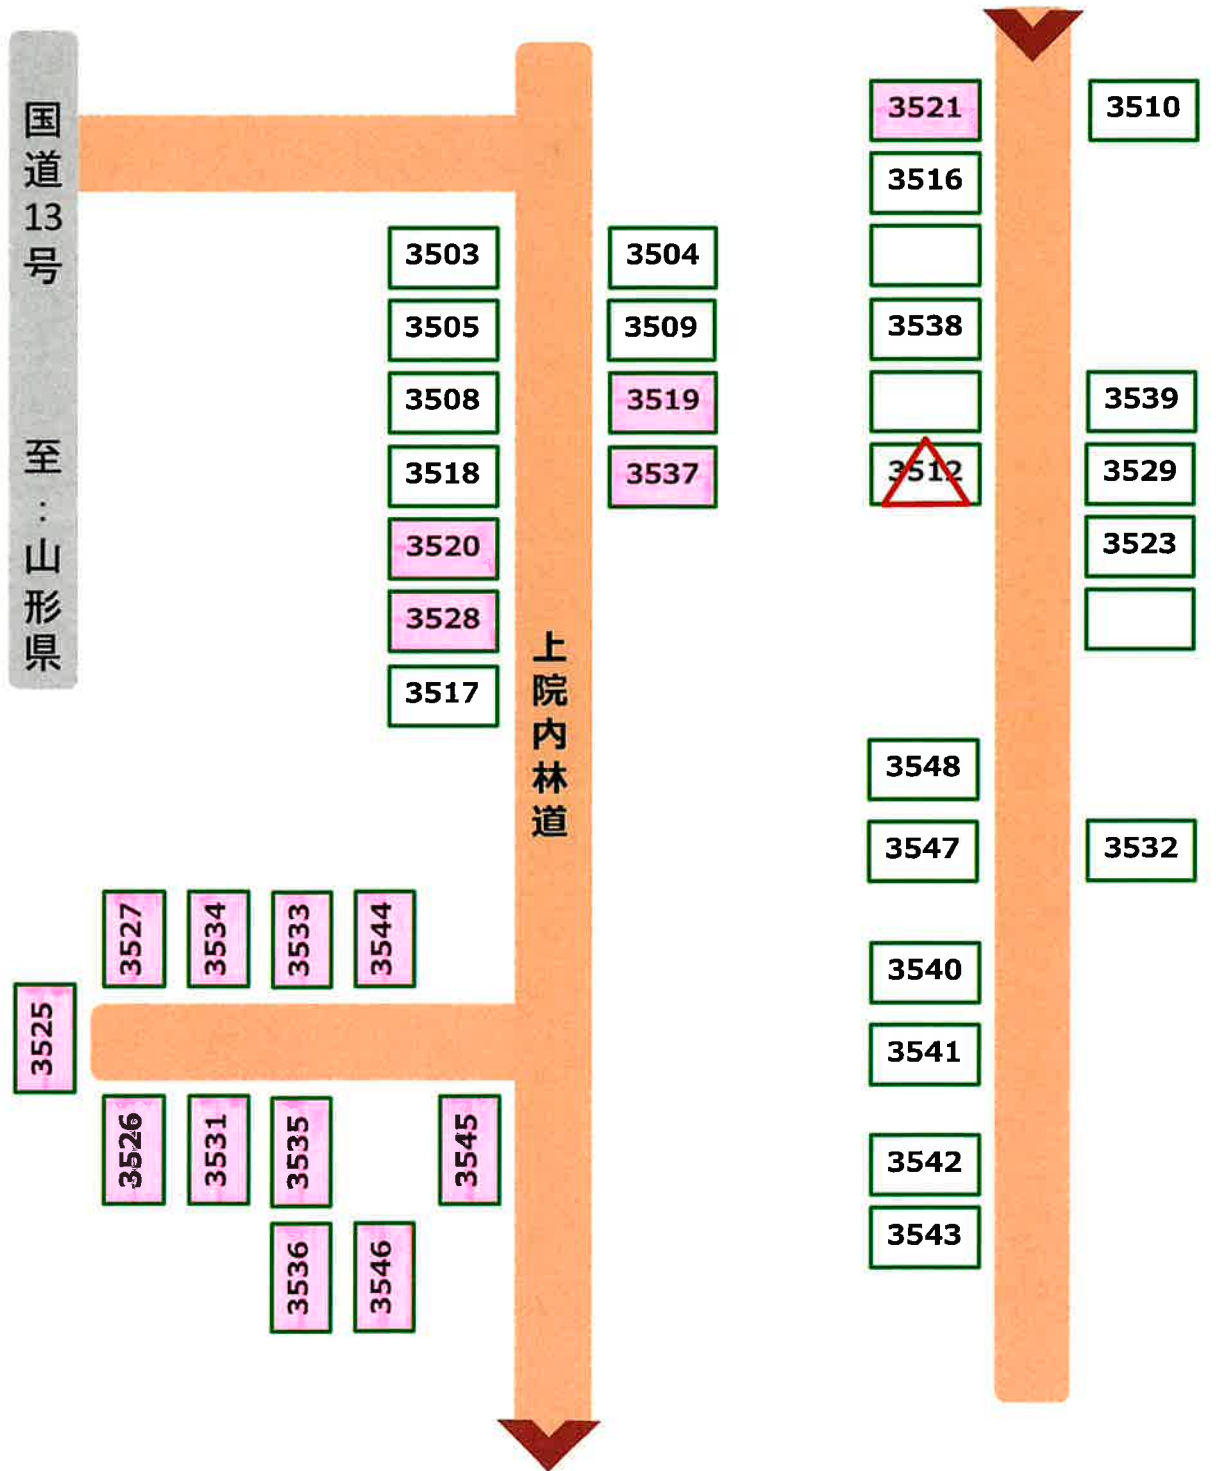

北ヶ沢山元土場

売払物件案内図

凡例：  売払物件

北ヶ沢山元土場

2023.09.26

至：増田町

国道342号

至：東成瀬村

国道398号

皆瀬川

田代沢林道

田代沼

宮城県

● 湯浜温泉 三浦旅館

田代沢山元土場

2023.09.25

3004

[]

3003

3006

[]

[]

終点

[]

[]

巻立

上院内山元土場

売払物件案内図

凡例：  売払物件

上院内山元土場

2023.09.28

巻立