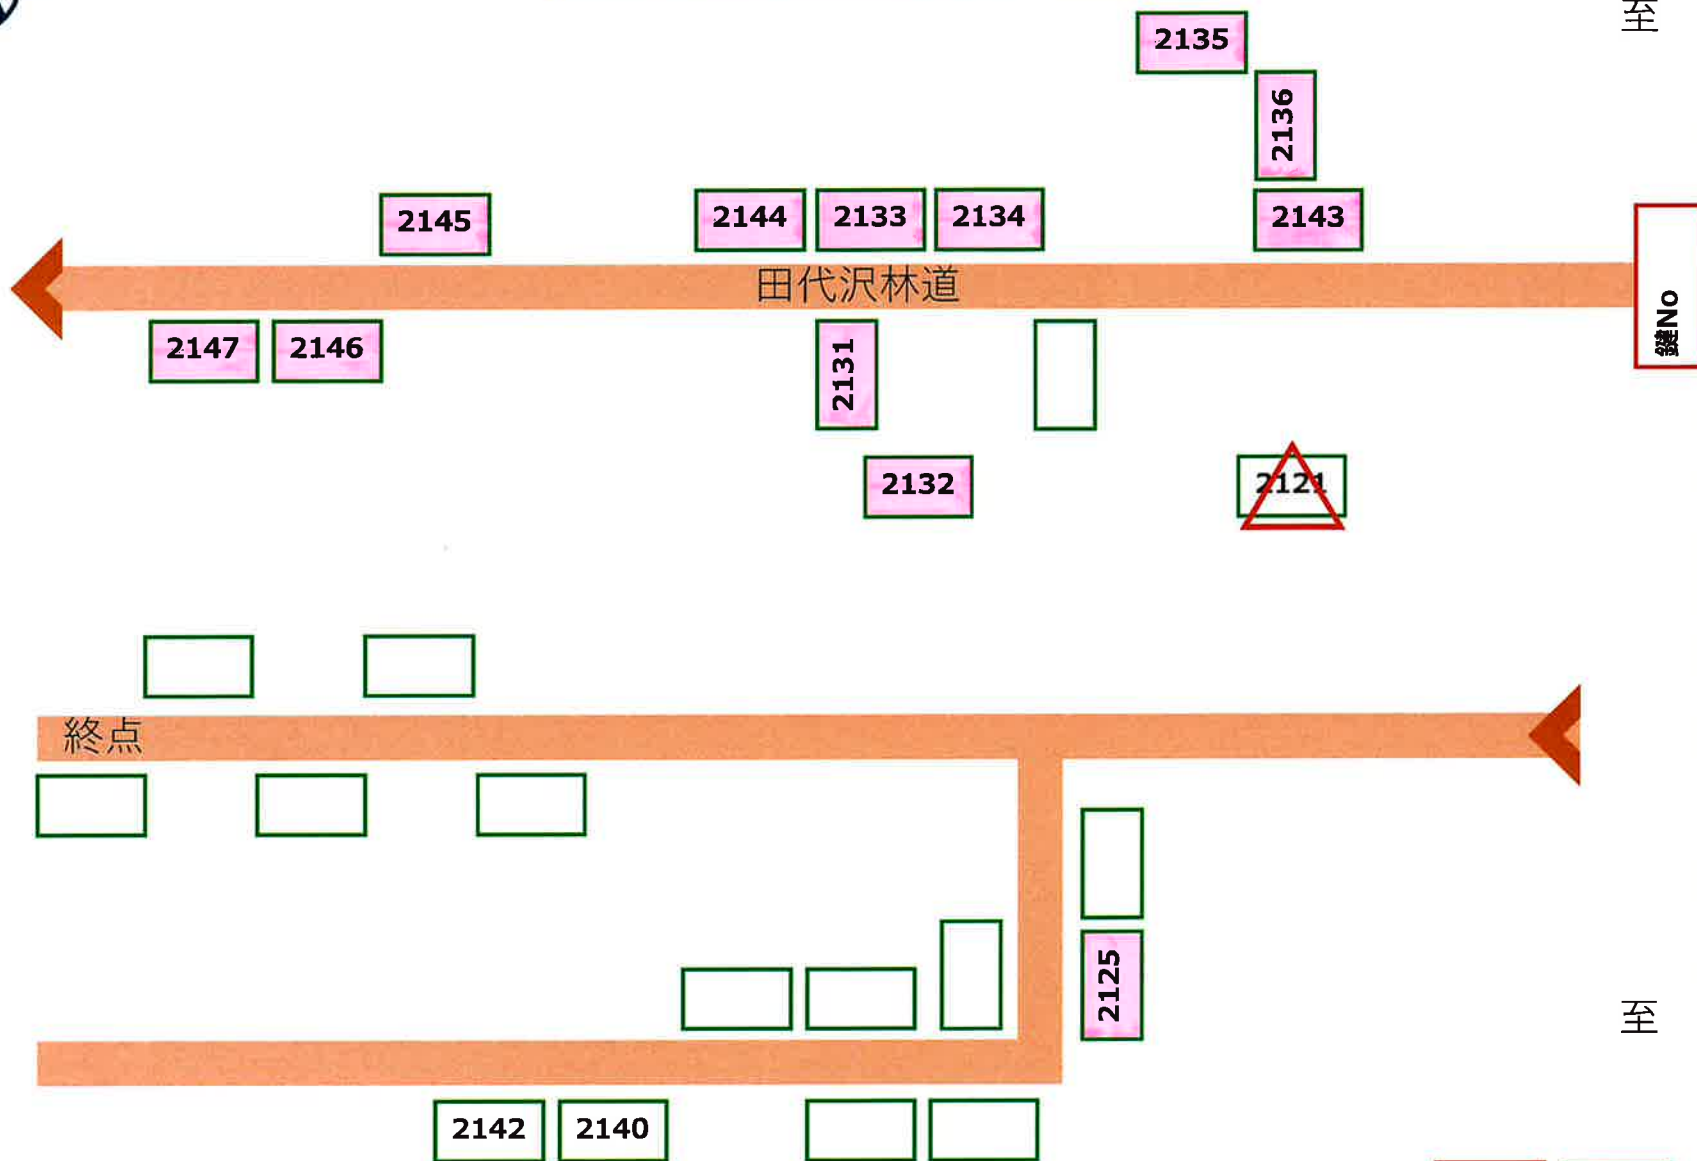

田代沢山元土場

売払物件案内図

凡例：  売払物件

至 湯沢市

● 奥小安峡大湯温泉 阿部旅館

小安山荘
よし川

須川湖

県道282号 至 岩手県

国道398号

皆瀬川

田代沢林道

田代沼

宮城県

● 湯浜温泉 三浦旅館

田代沢山元土場

2023.09.25

至 稲庭町

錠No

国道398号

至 宮城県

- 錠
- 巻立
- 運搬中

奥赤倉山元土場

売払物件案内図

凡例：  売払物件

3004

[]

3003

3006

[]

[]

終点

[]