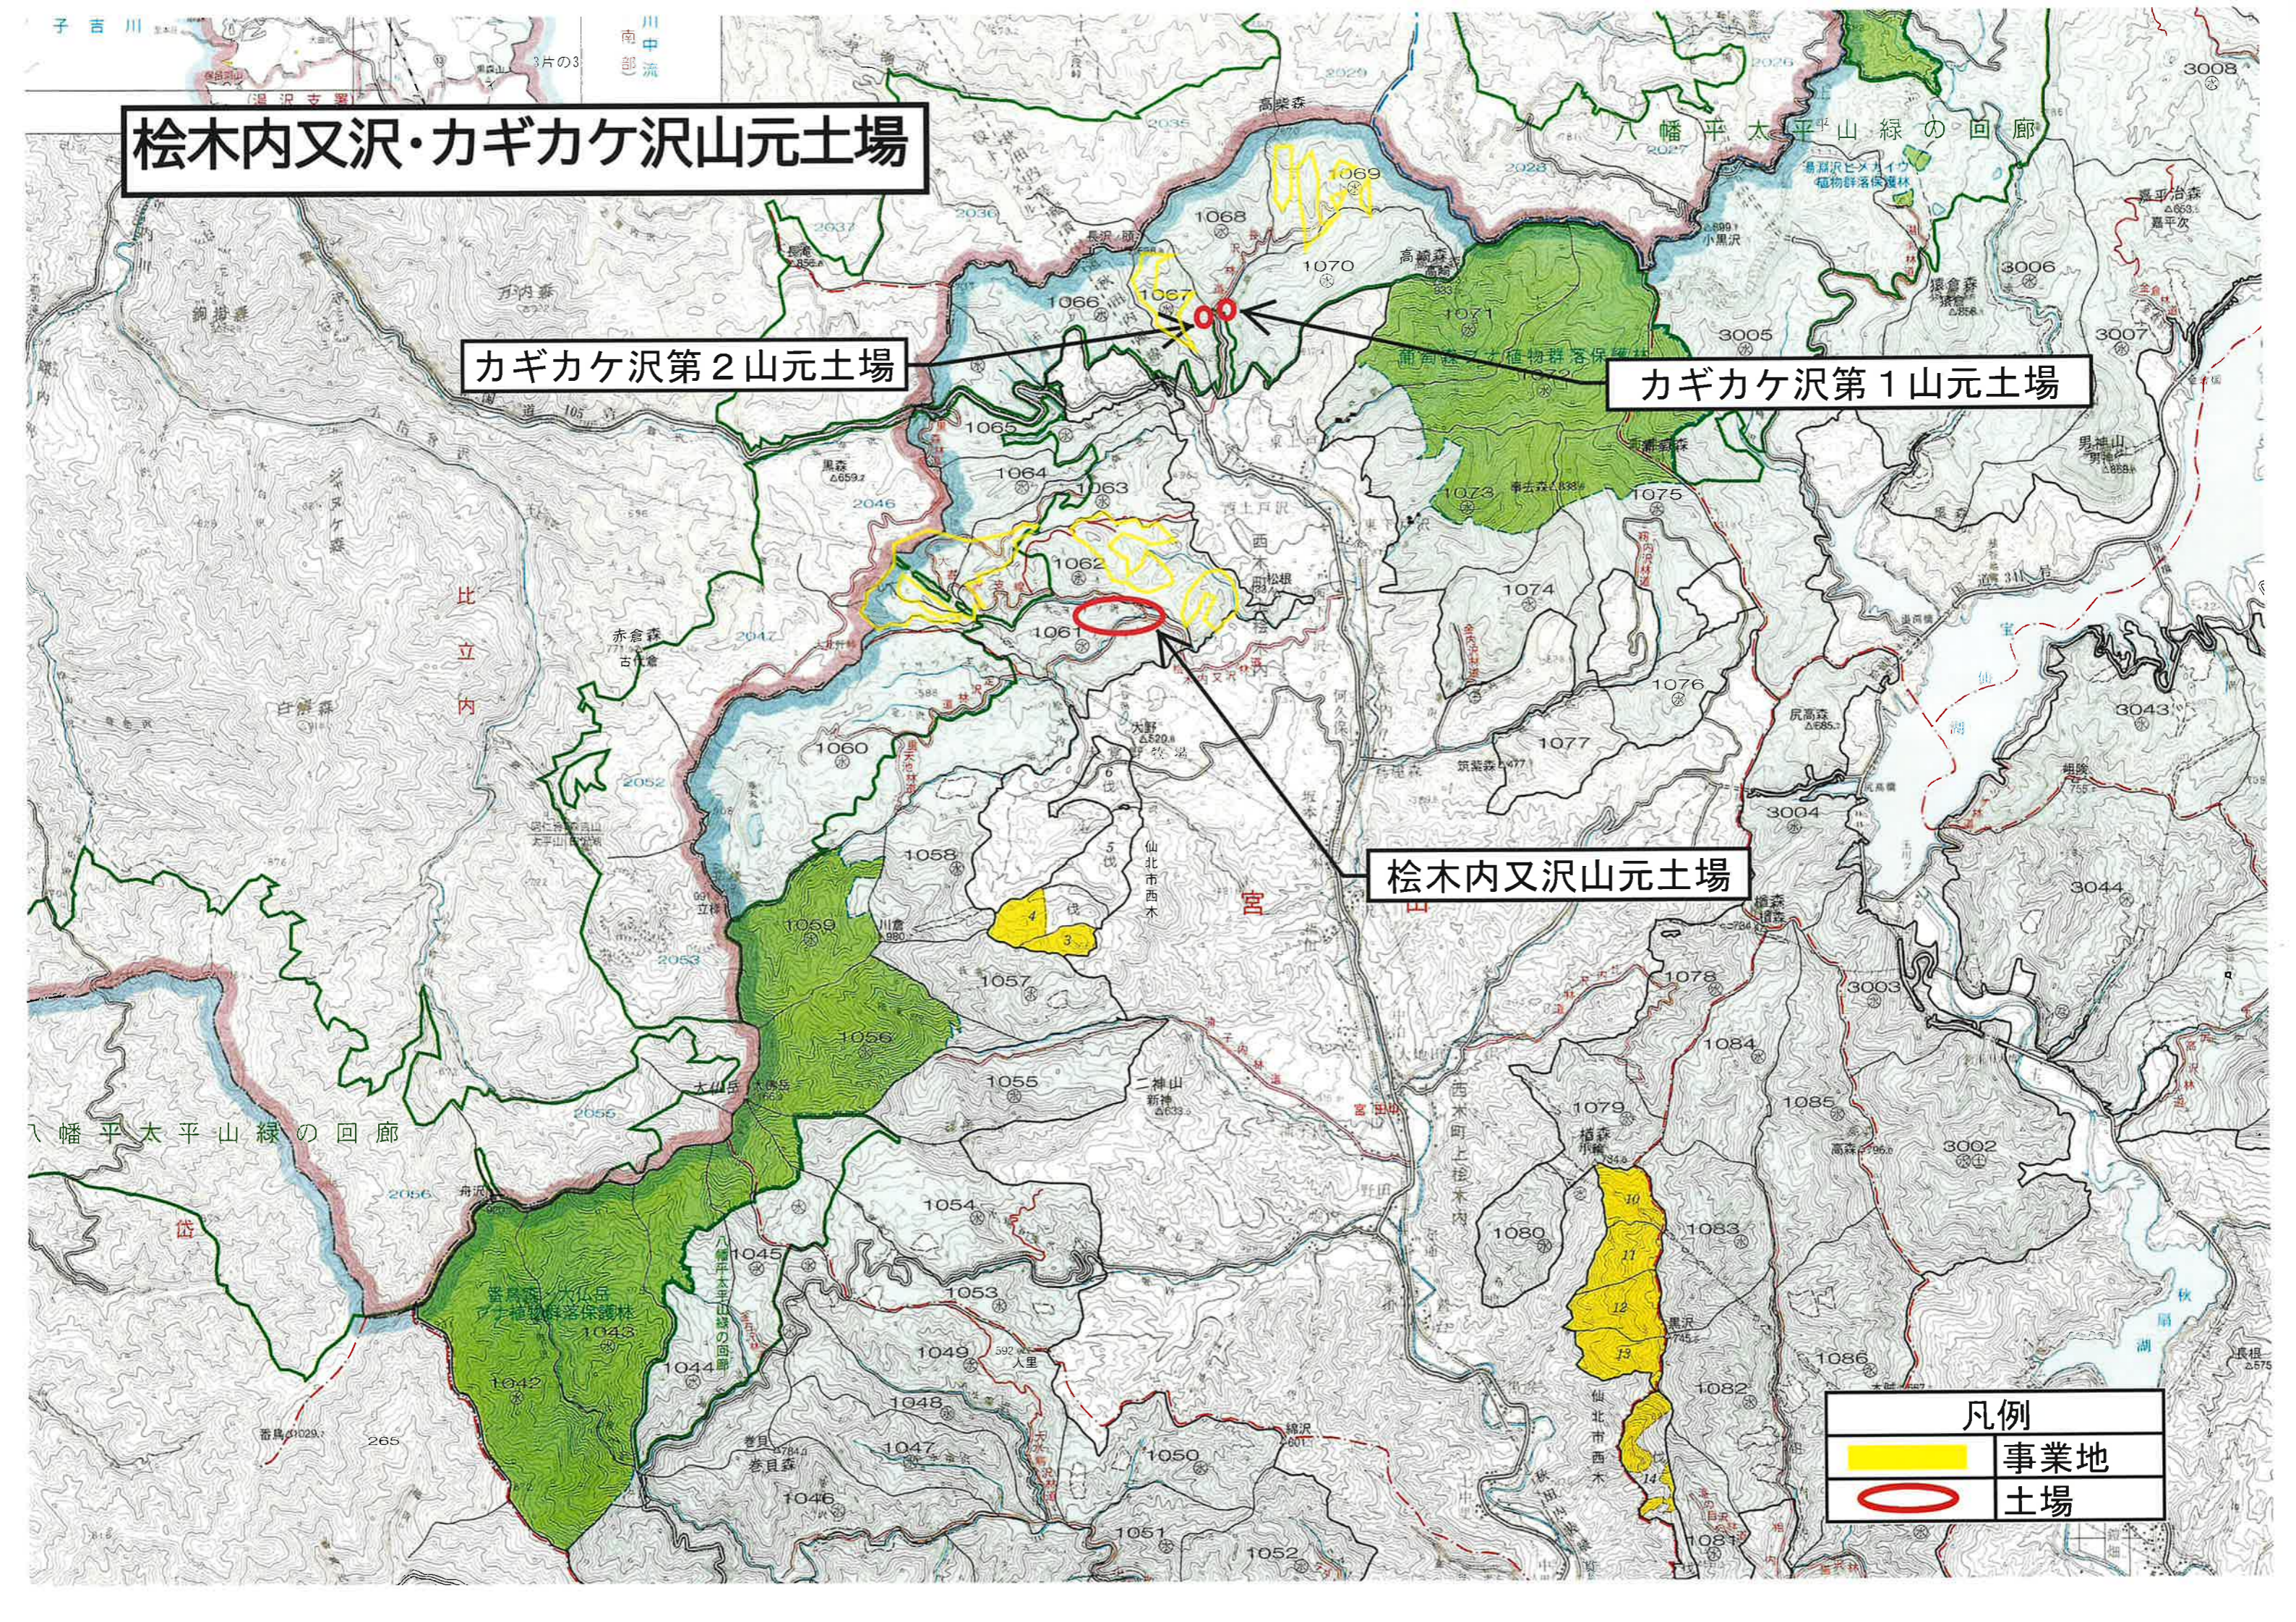

桧木内又沢・カギカケ沢山元土場

カギカケ沢第2山元土場

カギカケ沢第1山元土場

桧木内又沢山元土場

凡例	
	事業地
	土場

新瀨沢山元土場位置図

新瀨沢山元土場物件所在位置

田沢湖抱返り県立自然公園

滝ノ沢・大沢・トグラ沢山元土場

大沢山元土場

トグラ沢山元土場

滝ノ沢山元土場

抱返り県立自然公園

田沢湖風景林
田沢湖コナラ林木
遺佐資源保存林

田沢湖鳥獣保護区
特別保護地区

凡例	
	事業地
	土場

上小和瀬・尻高沢・濁沢山元土場

上小和瀬山元土場

濁沢山元土場

尻高沢第2山元土場

尻高第1山元土場

凡例	
	事業地
	土場