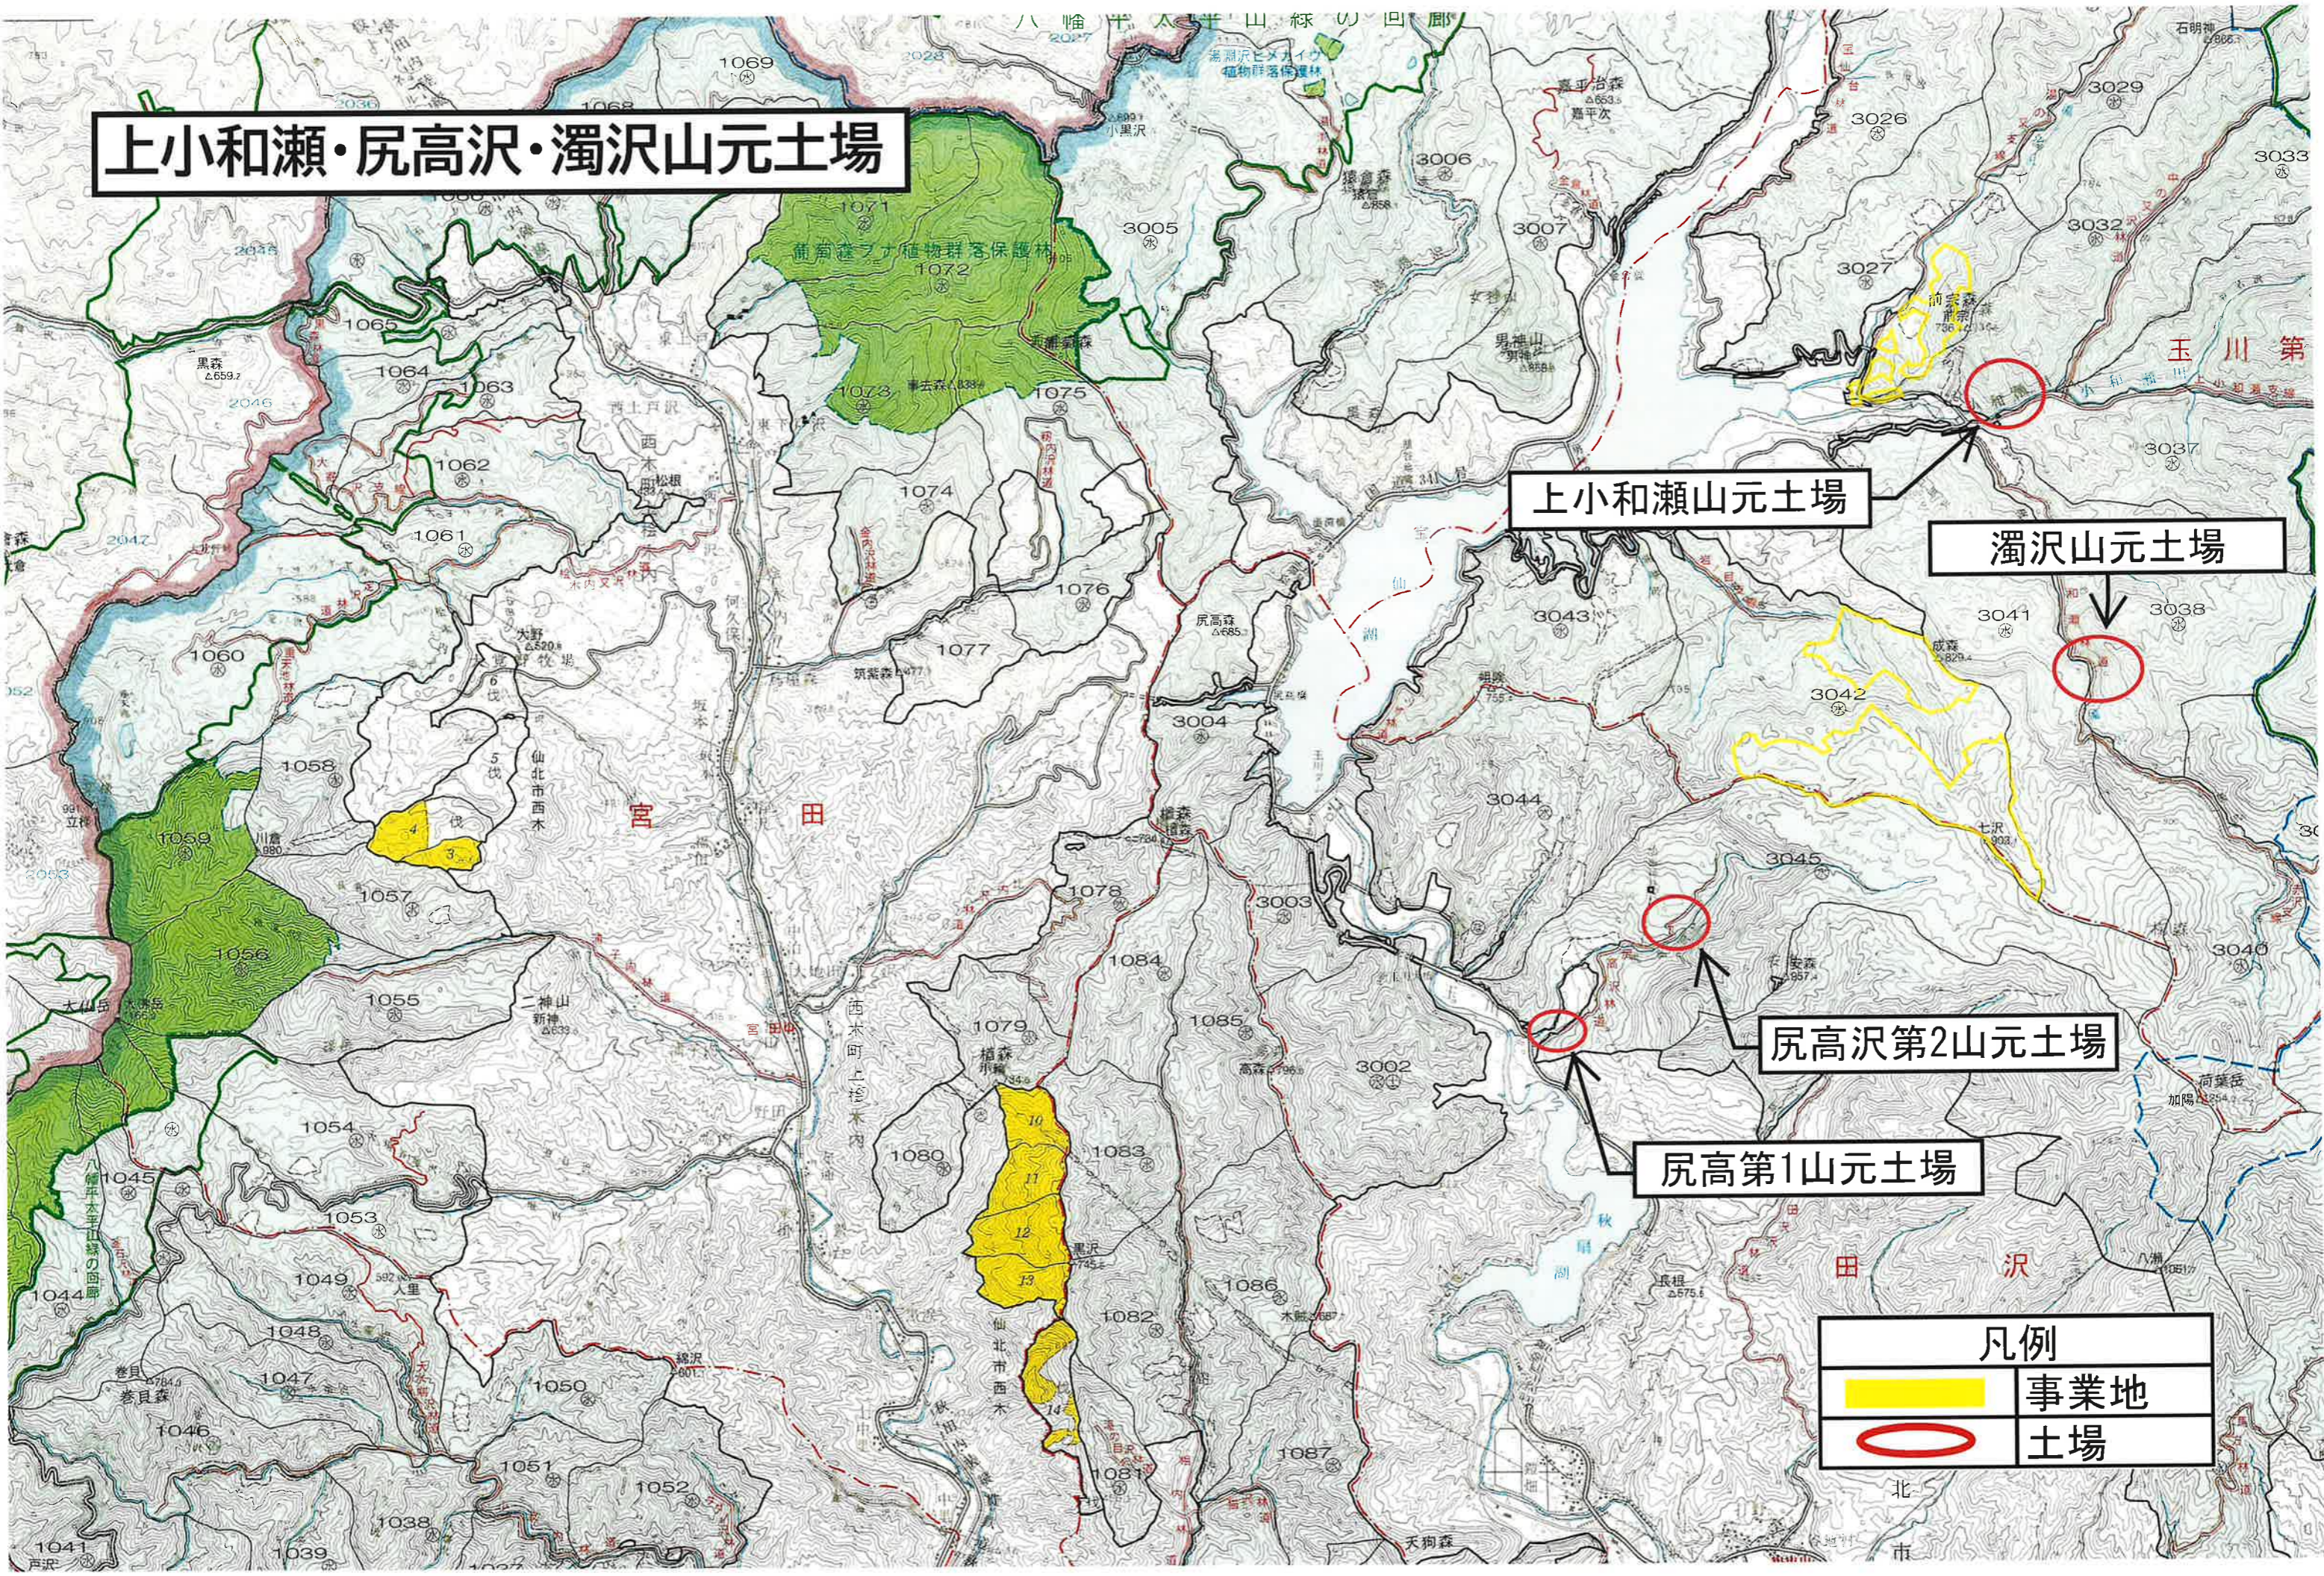

桧木内又沢・カギカケ沢山元土場

カギカケ沢第2山元土場

カギカケ沢第1山元土場

桧木内又沢山元土場

凡例	
	事業地
	土場

新瀨沢山元土場位置図

新瀨沢山元土場物件所在位置

田沢湖抱返り県立自然公園

滝ノ沢・大沢・トグラ沢山元土場

大沢山元土場

トグラ沢山元土場

滝ノ沢山元土場

抱返り県立自然公園

田沢湖風景林
田沢湖コナラ林木
遺佐資源保存林

田沢湖鳥獣保護区
特別保護地区

凡例	
	事業地
	土場

上小和瀬・尻高沢・濁沢山元土場

上小和瀬山元土場

濁沢山元土場

尻高沢第2山元土場

尻高第1山元土場

凡例	
	事業地
	土場