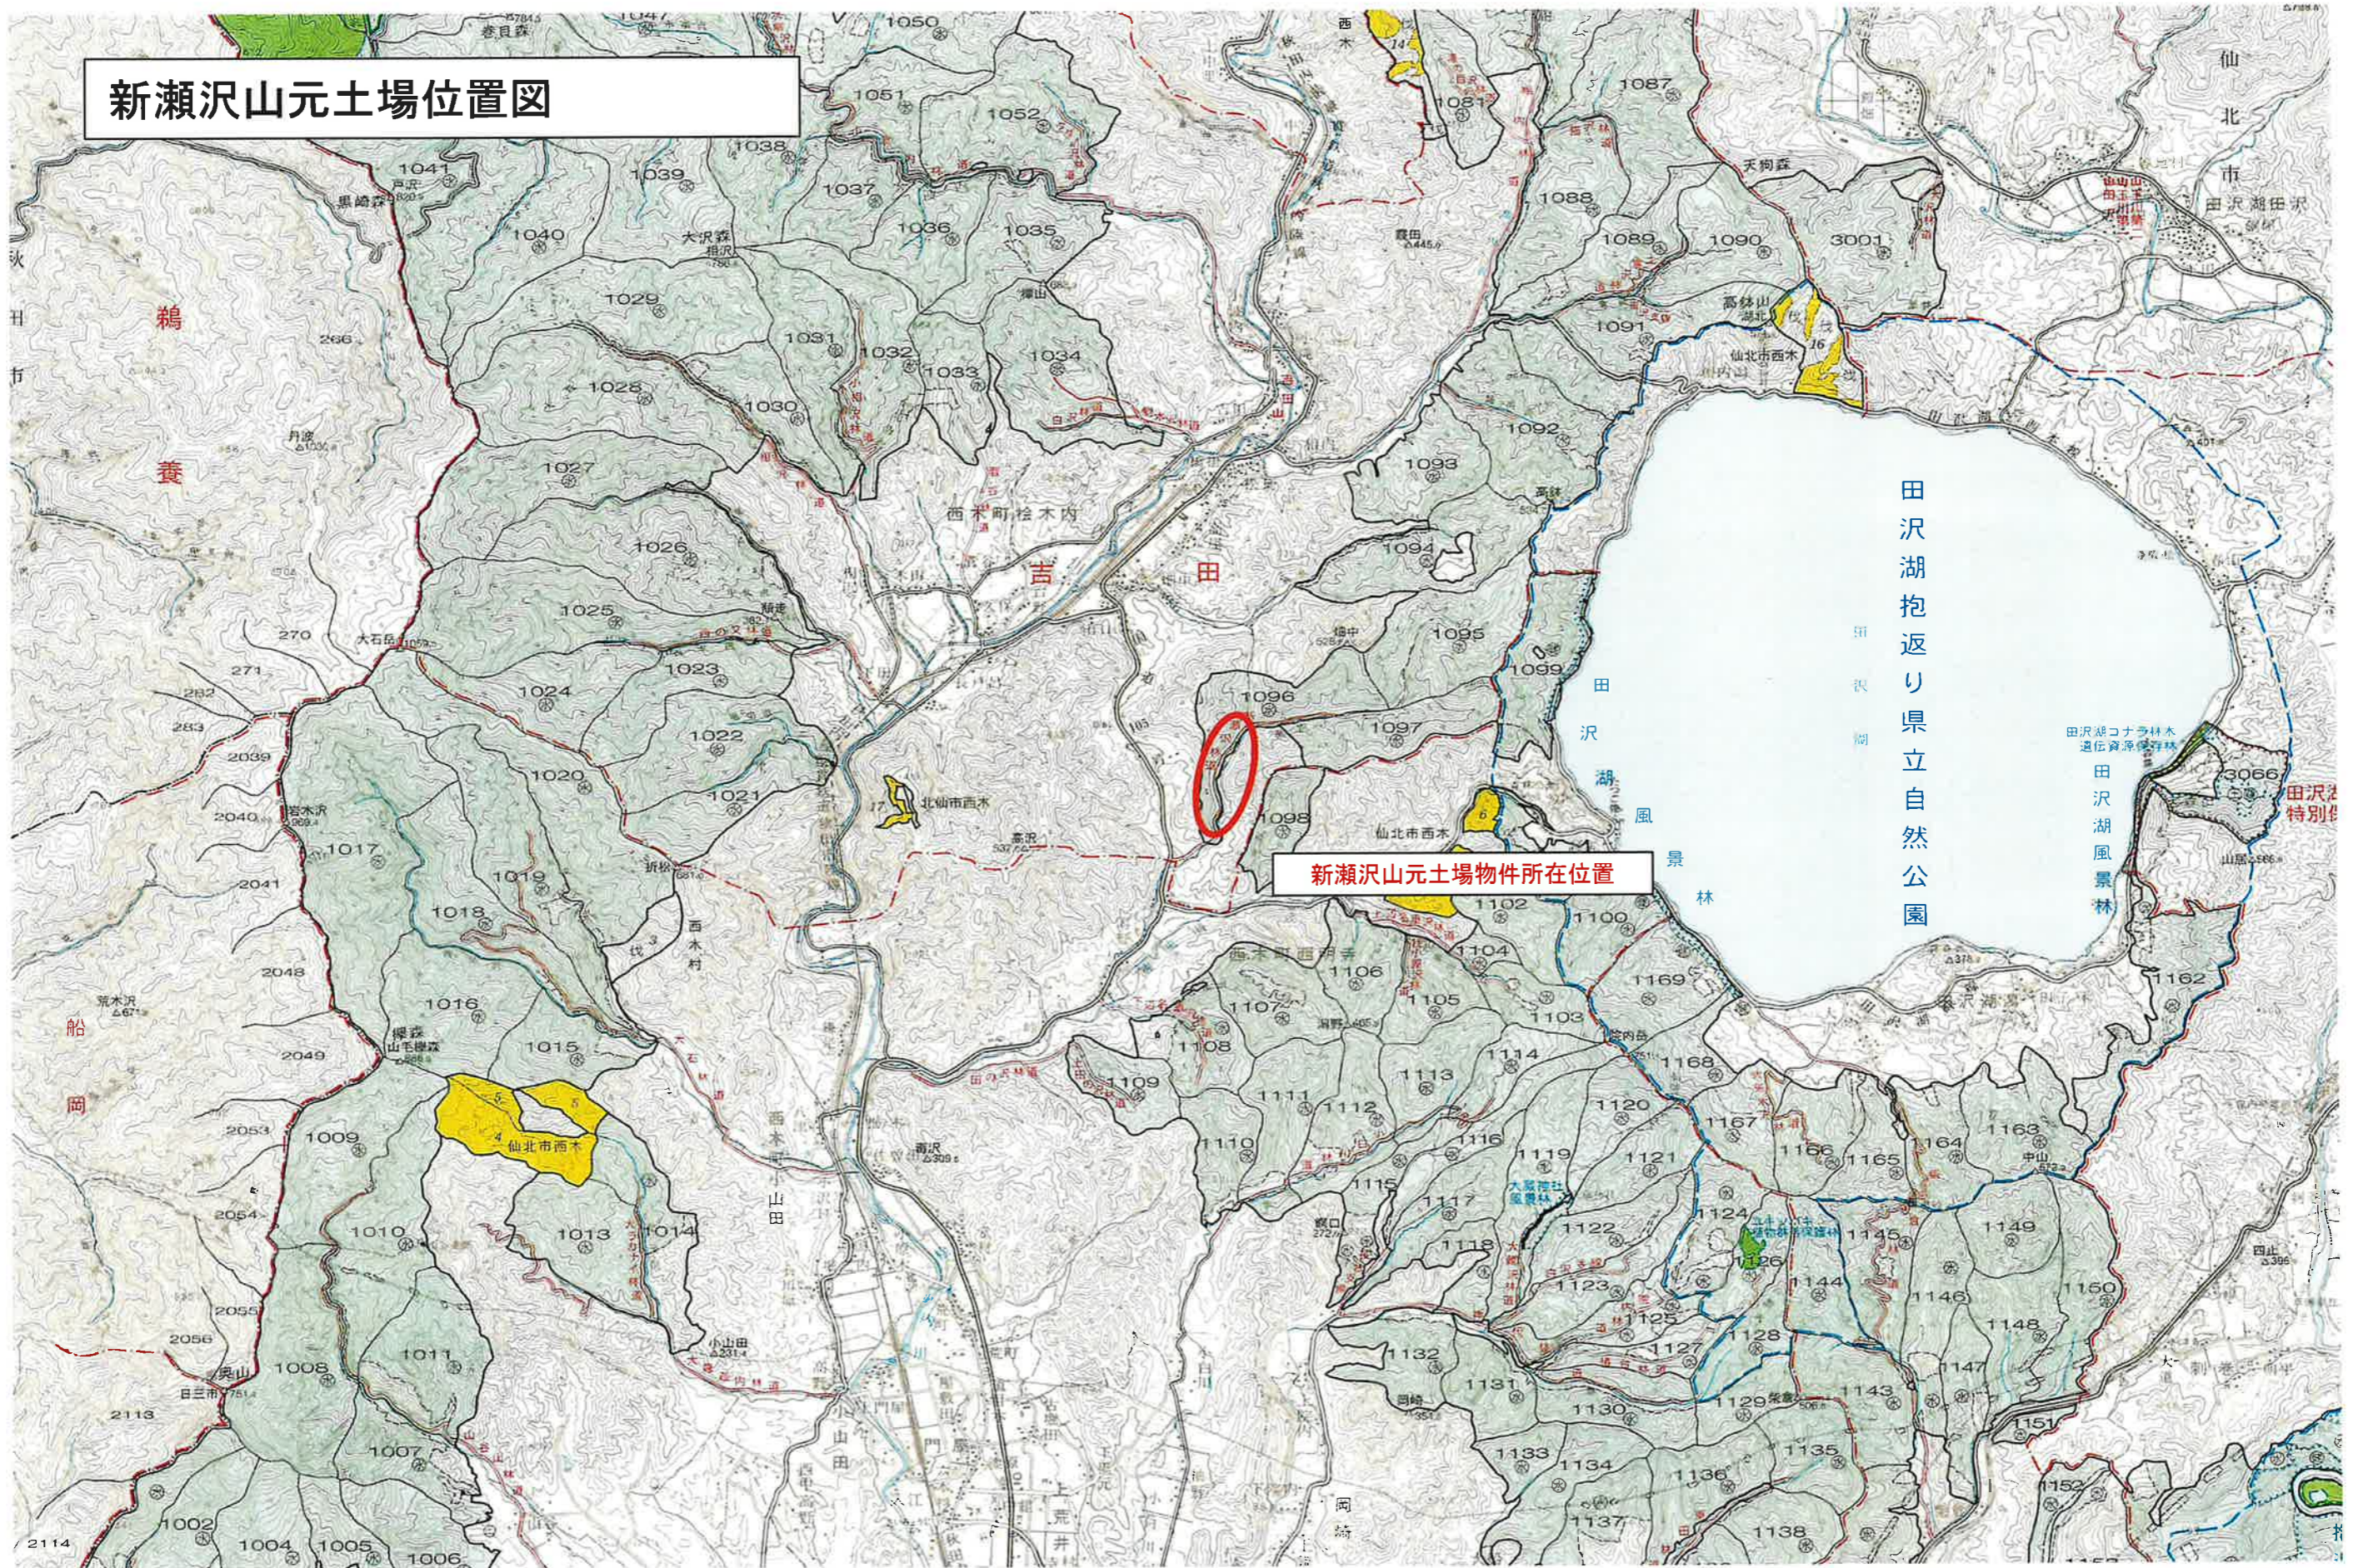

桧木内又沢・カギカケ沢山元土場

カギカケ沢第2山元土場

カギカケ沢第1山元土場

桧木内又沢山元土場

凡例	
	事業地
	土場

新瀨沢山元土場位置図

新瀨沢山元土場物件所在位置

田沢湖抱返り県立自然公園

滝ノ沢・大沢・トグラ沢山元土場

大沢山元土場

トグラ沢山元土場

滝ノ沢山元土場

抱返り県立自然公園

田沢湖風景林
田沢湖コナラ林木
遺佐資源保存林

田沢湖鳥獣保護区
特別保護地区

凡例	
	事業地
	土場

上小和瀬・尻高沢・濁沢山元土場

上小和瀬山元土場

濁沢山元土場

尻高沢第2山元土場

尻高第1山元土場

凡例	
	事業地
	土場