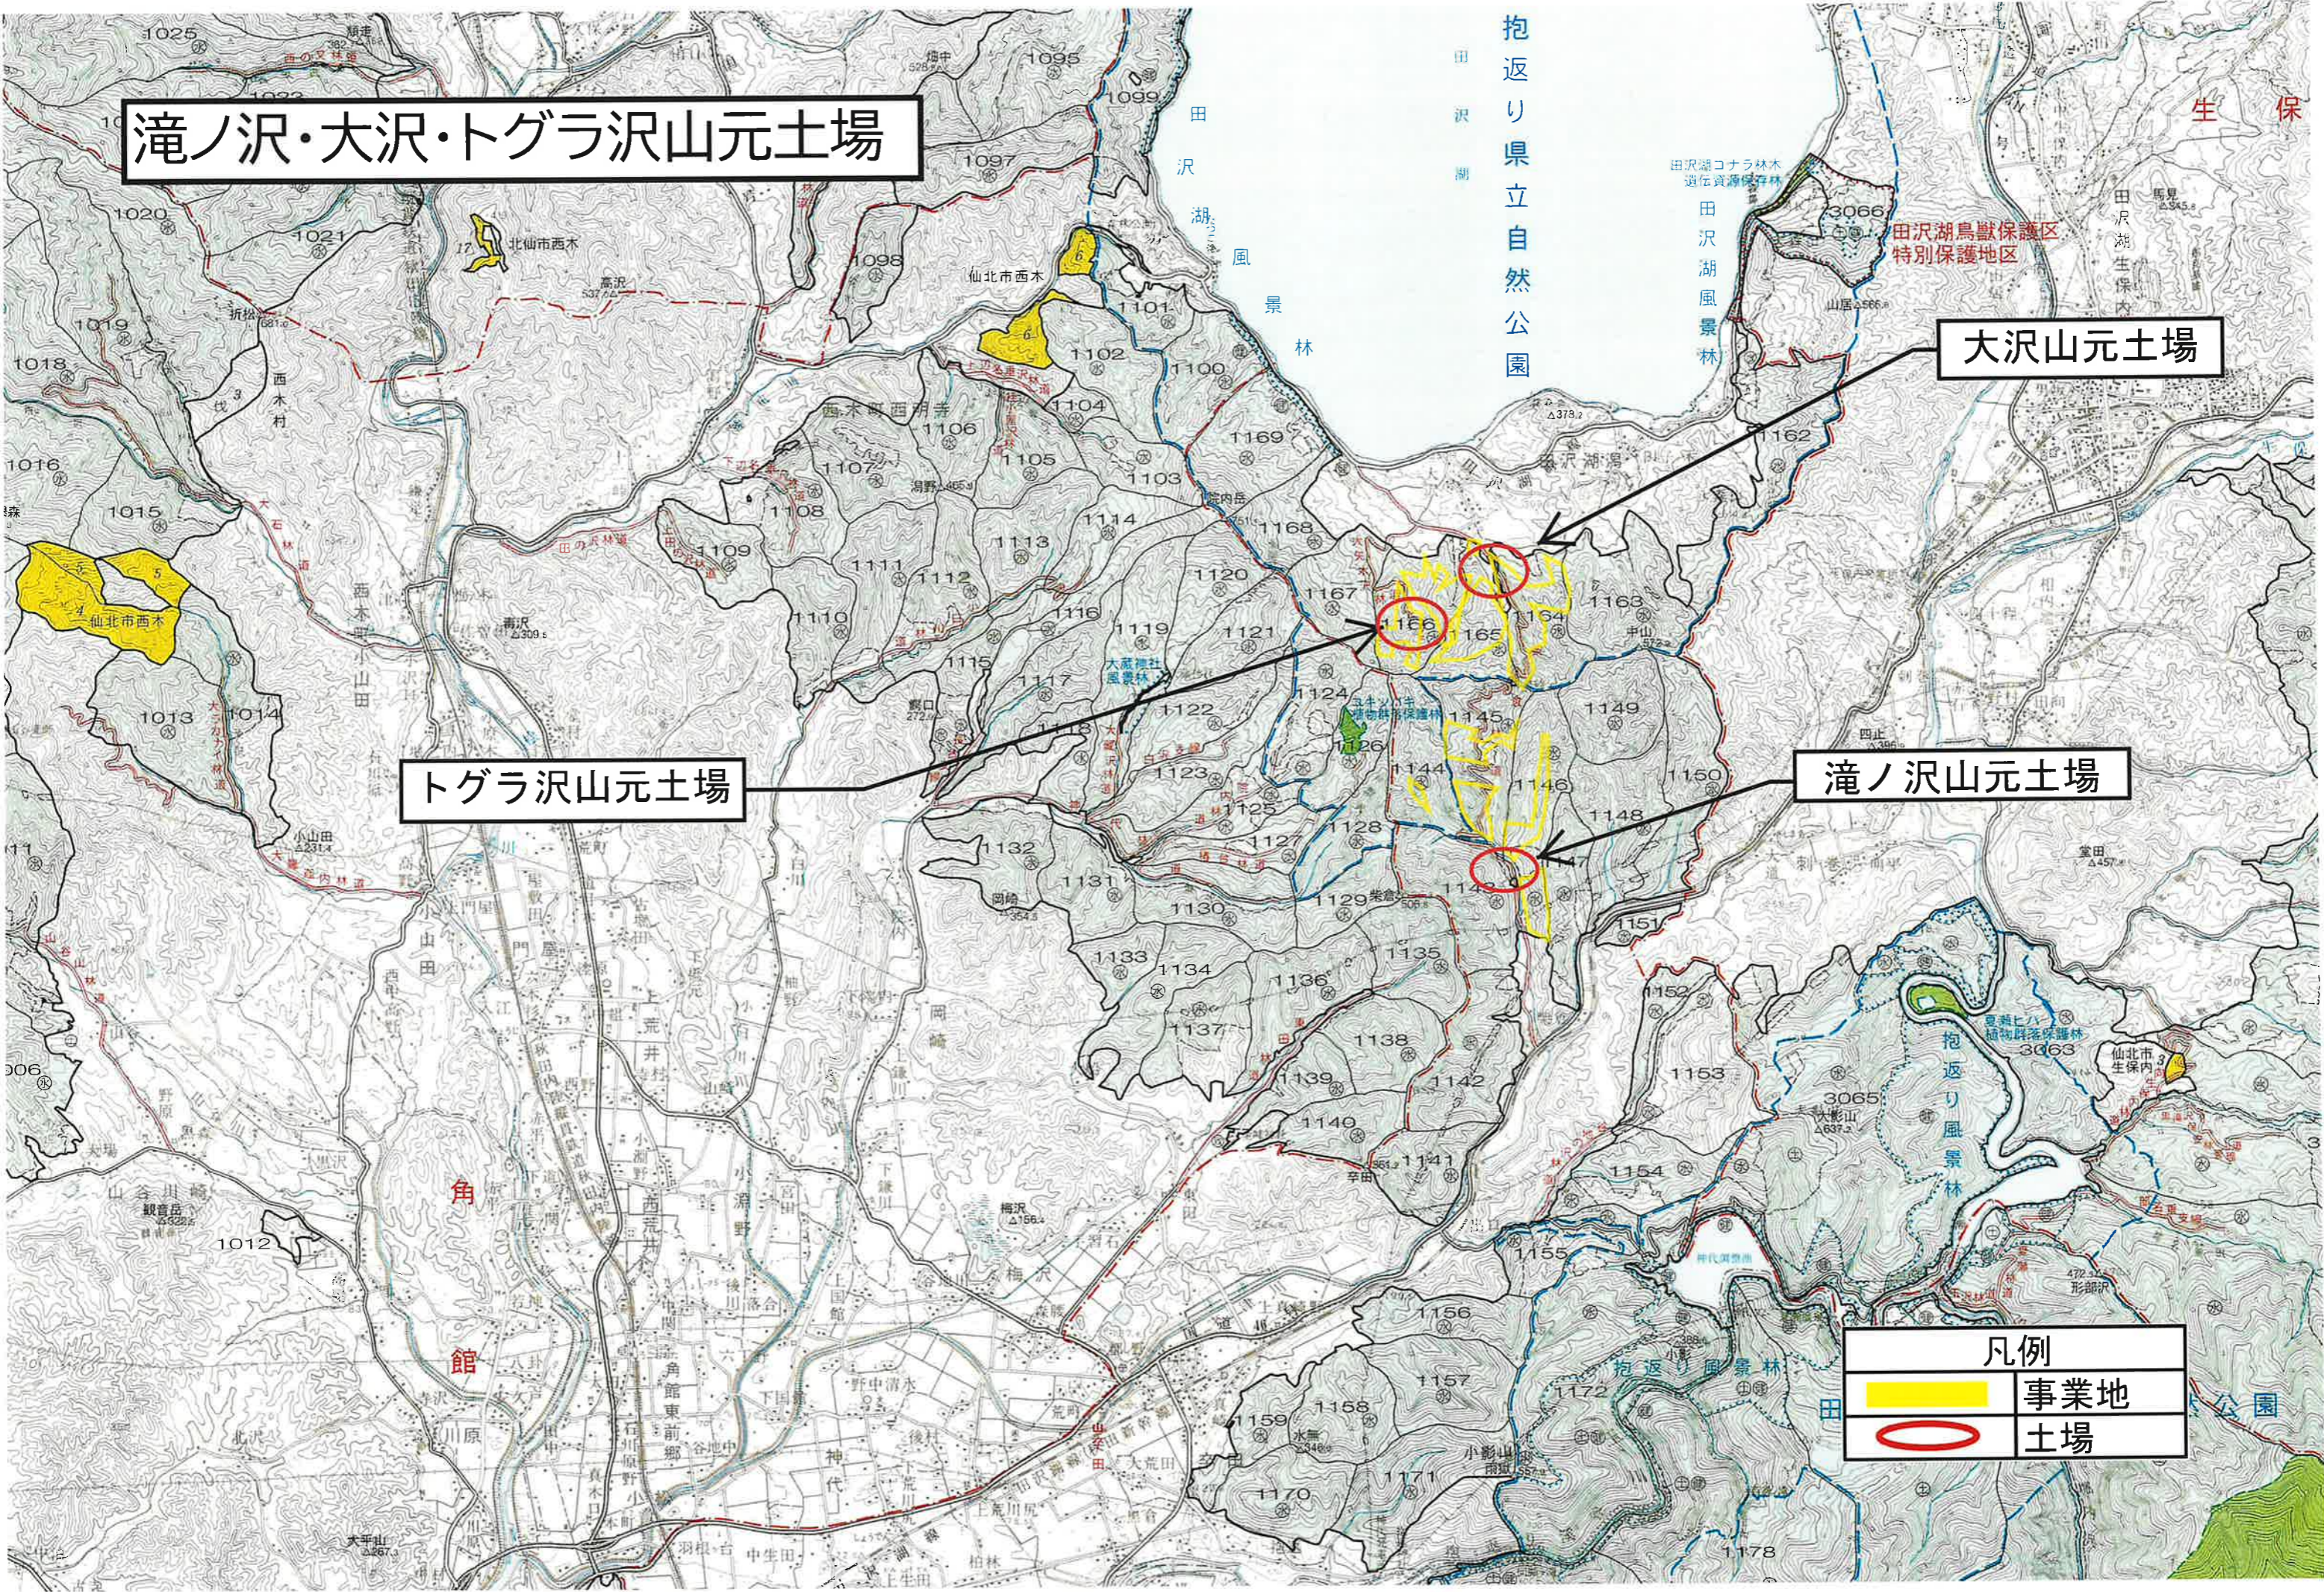

桧木内又沢・カギカケ沢山元土場

カギカケ沢第2山元土場

カギカケ沢第1山元土場

桧木内又沢山元土場

凡例	
	事業地
	土場

新瀨沢山元土場位置図

新瀨沢山元土場物件所在位置

田沢湖抱返り県立自然公園

滝ノ沢・大沢・トグラ沢山元土場

大沢山元土場

トグラ沢山元土場

滝ノ沢山元土場

抱返り県立自然公園

田沢湖風景林
田沢湖コナラ林木
遺佐資源保存林

田沢湖鳥獣保護区
特別保護地区

凡例	
	事業地
	土場

上小和瀬・尻高沢・濁沢山元土場

上小和瀬山元土場

濁沢山元土場

尻高沢第2山元土場

尻高第1山元土場

凡例	
	事業地
	土場