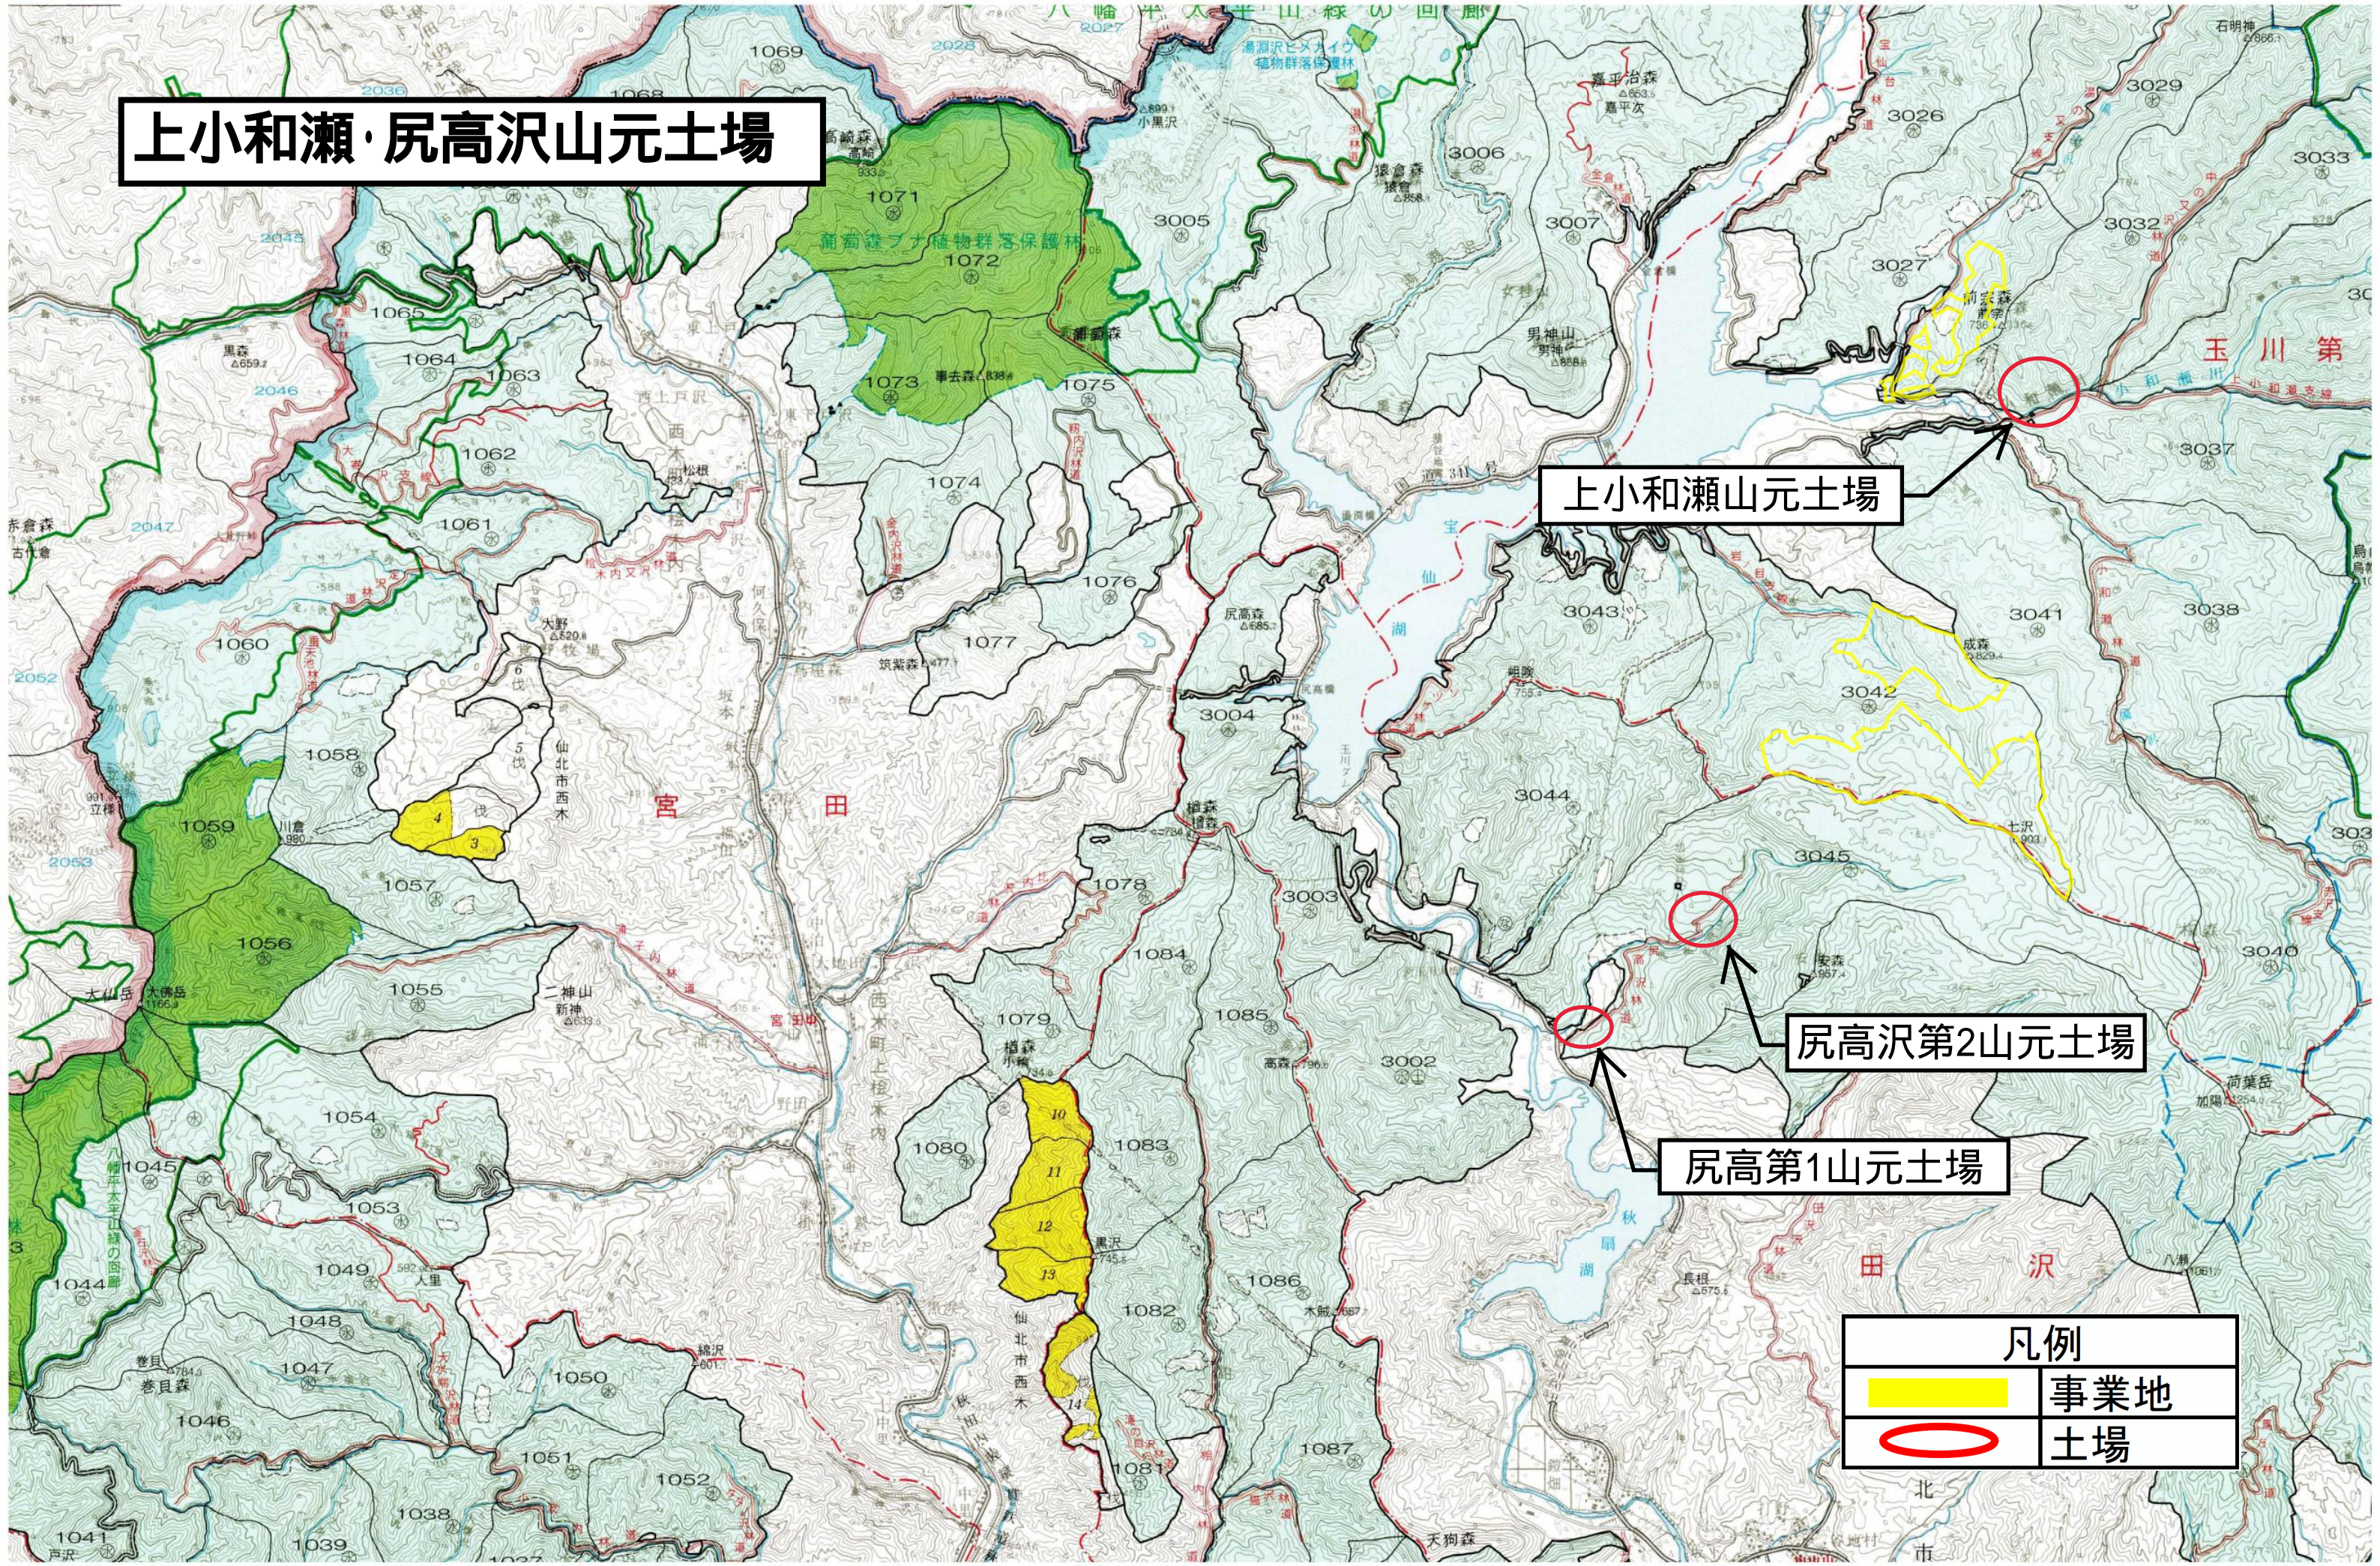

# 桧木内又沢・カギカケ沢山元土場

カギカケ沢第2山元土場

カギカケ沢第1山元土場

桧木内又沢山元土場

凡例	
	事業地
	土場

# 上小和瀬・尻高沢山元土場

上小和瀬山元土場

尻高沢第2山元土場

尻高第1山元土場

凡例	
	事業地
	土場

滝ノ沢・大沢・トグラ沢山元土場

大沢山元土場

トグラ沢山元土場

滝ノ沢山元土場

凡例	
	事業地
	土場